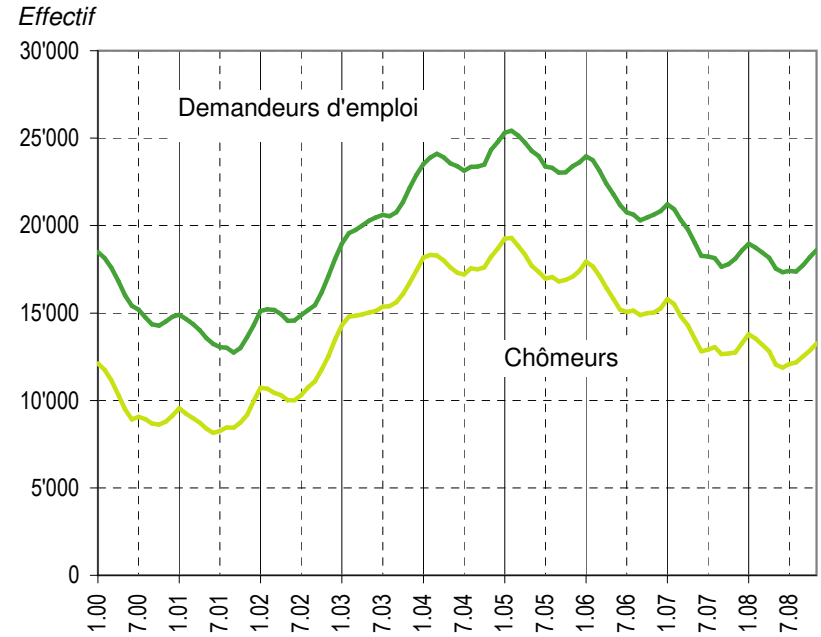

Taux de chômage par district

Evolution des demandeurs d'emploi

Demandeurs d'emploi selon la durée de recherche d'emploi

Chômeurs de longue durée (1)

Taux de retour à l'emploi des demandeurs d'emploi

1) Personnes ayant une durée de chômage de plus d'une année.