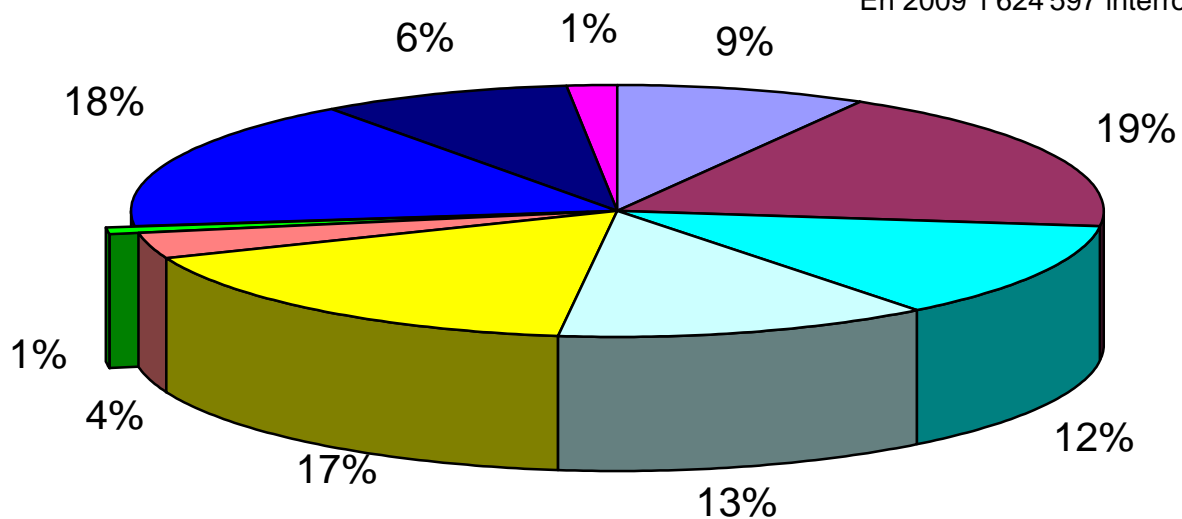

Interrogations des immeubles du RF via Internet du 01.01.2010 au 31.12.2010

1'750'776 interrogations de parcelles soit 7'295 par jour ouvrable

En 2003 448'155 interrogations
 En 2004 668'037 interrogations
 En 2005 963'330 interrogations
 En 2006 1'172'440 interrogations
 En 2007 1'232'410 interrogations
 En 2008 1'394'305 interrogations
 En 2009 1'624'597 interrogations

Avancement de la saisie des données du registre foncier au 31.12.2010