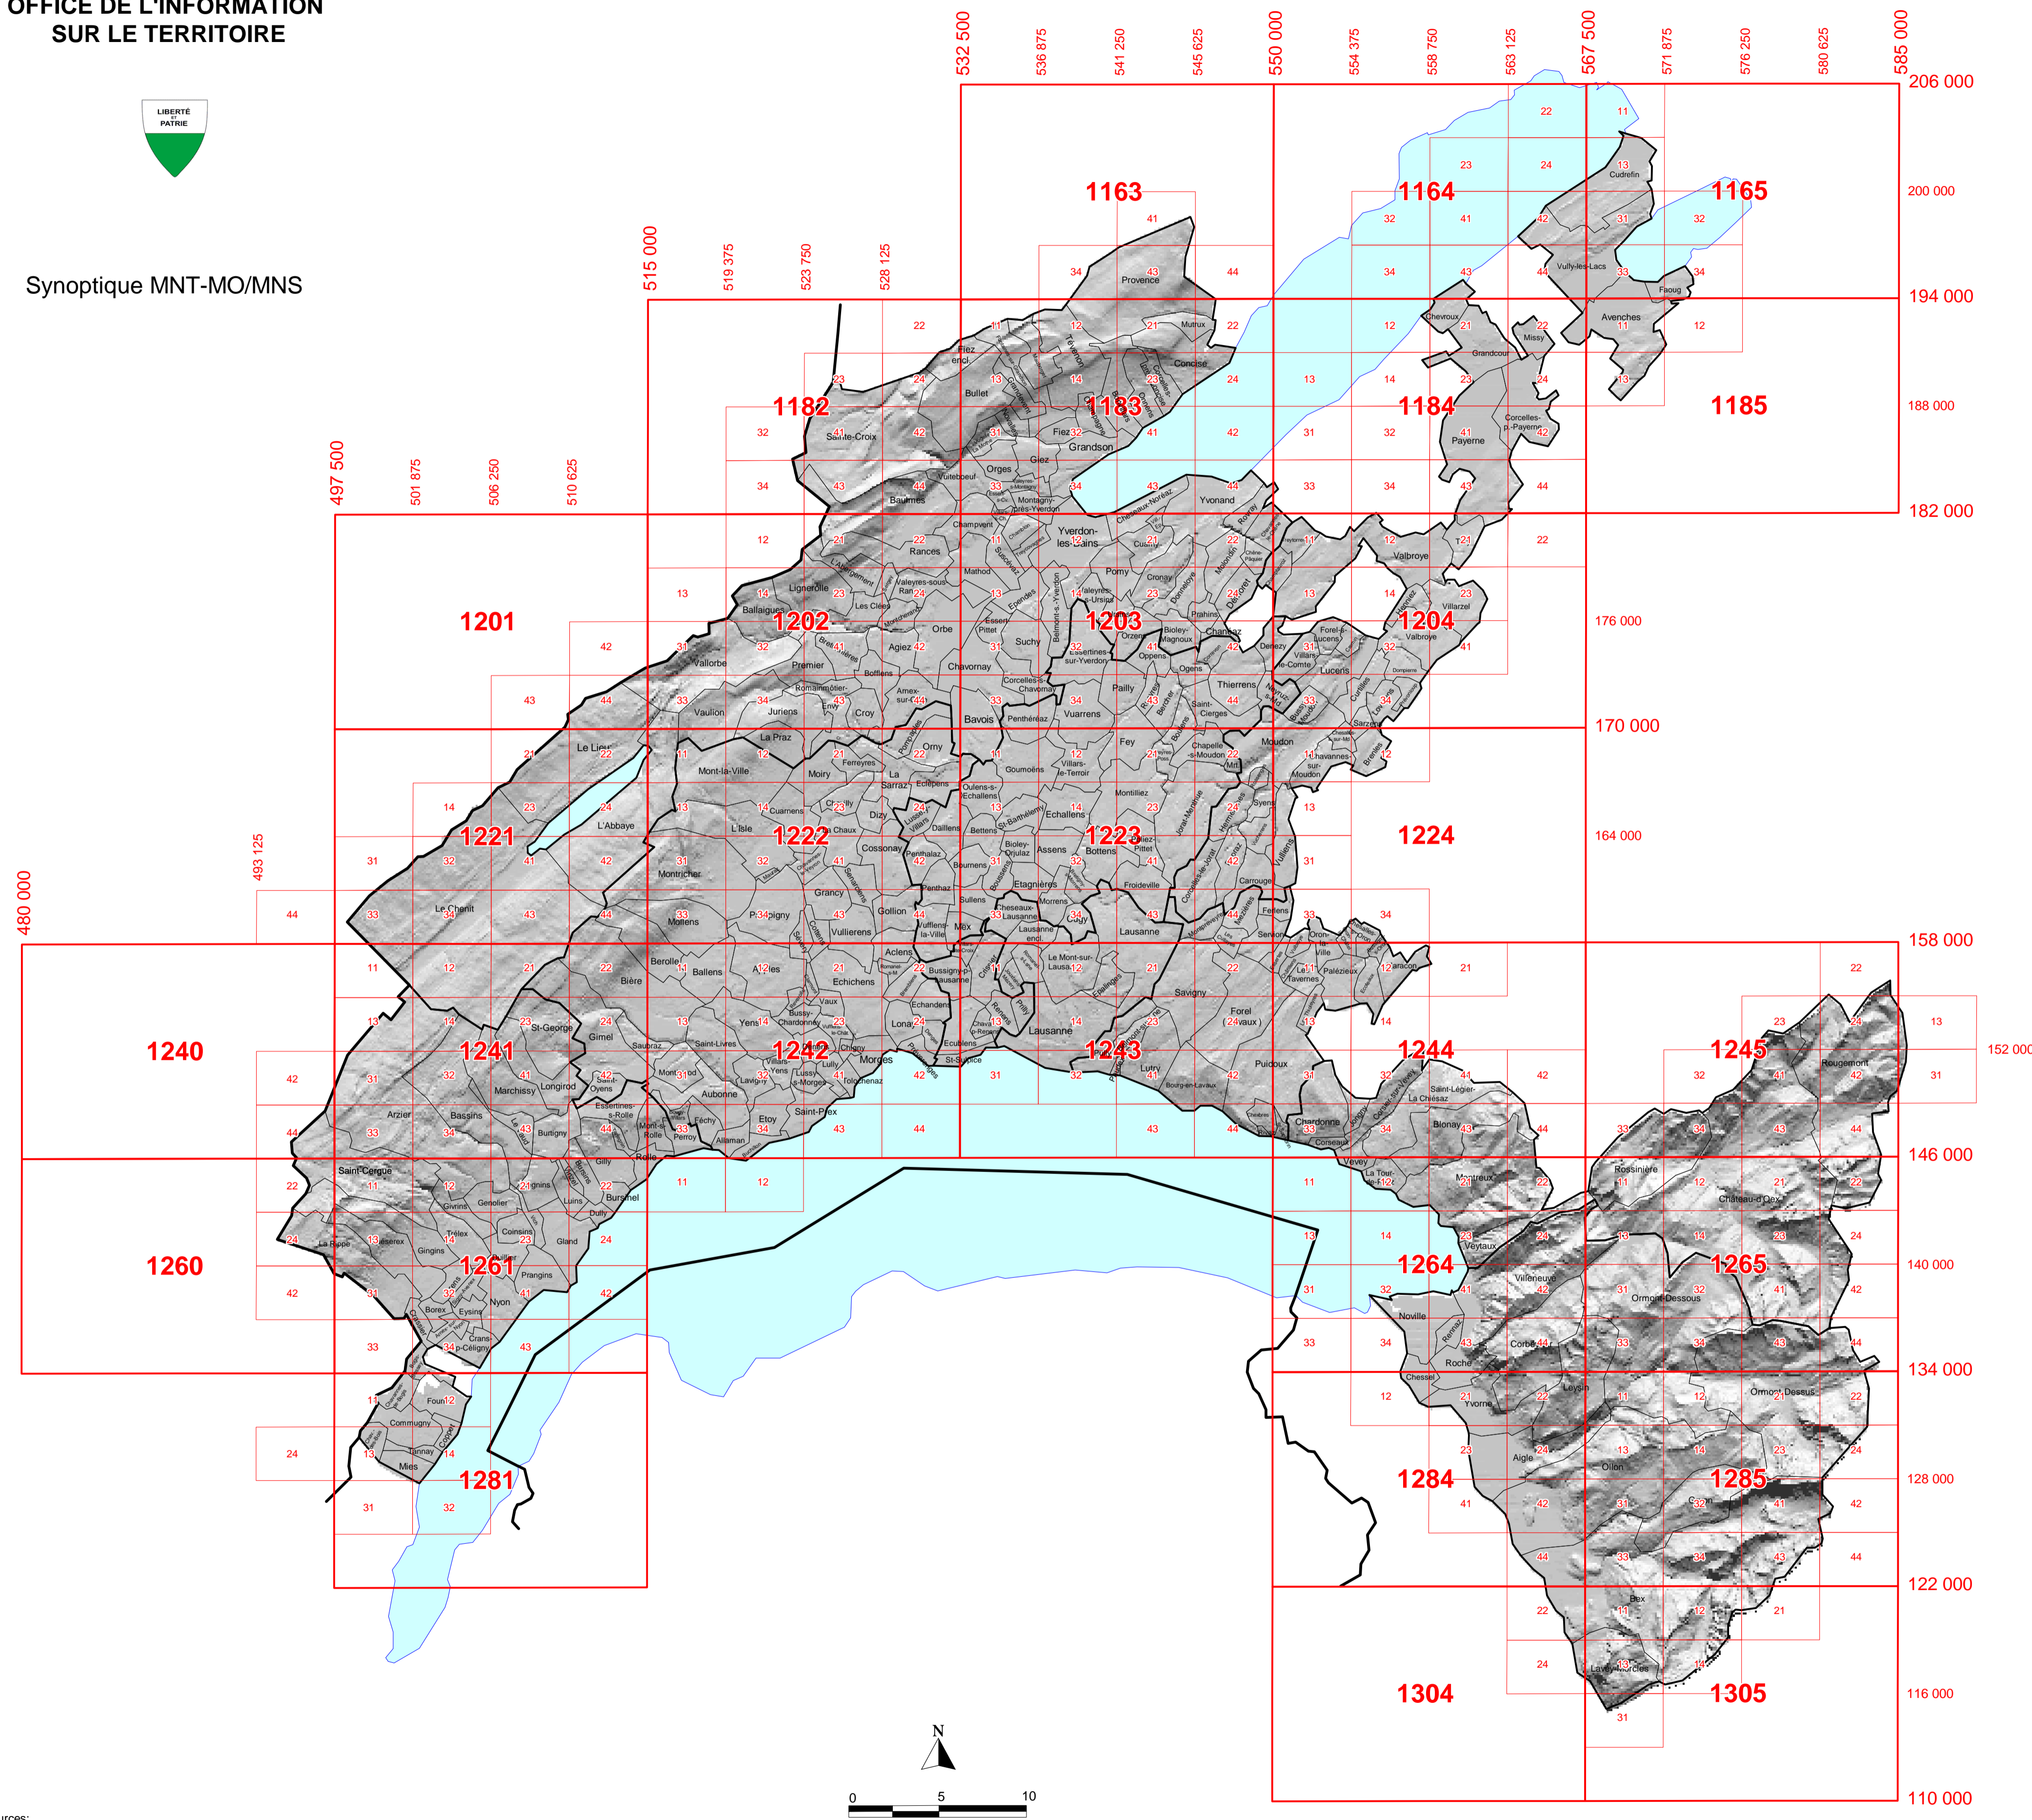

Synoptique MNT-MO/MNS

Sources:
Limites communales généralisées (OFS GEOSTAT / swisstopo)
Établi sur la base des données cadastrales
État au 05.07.2011