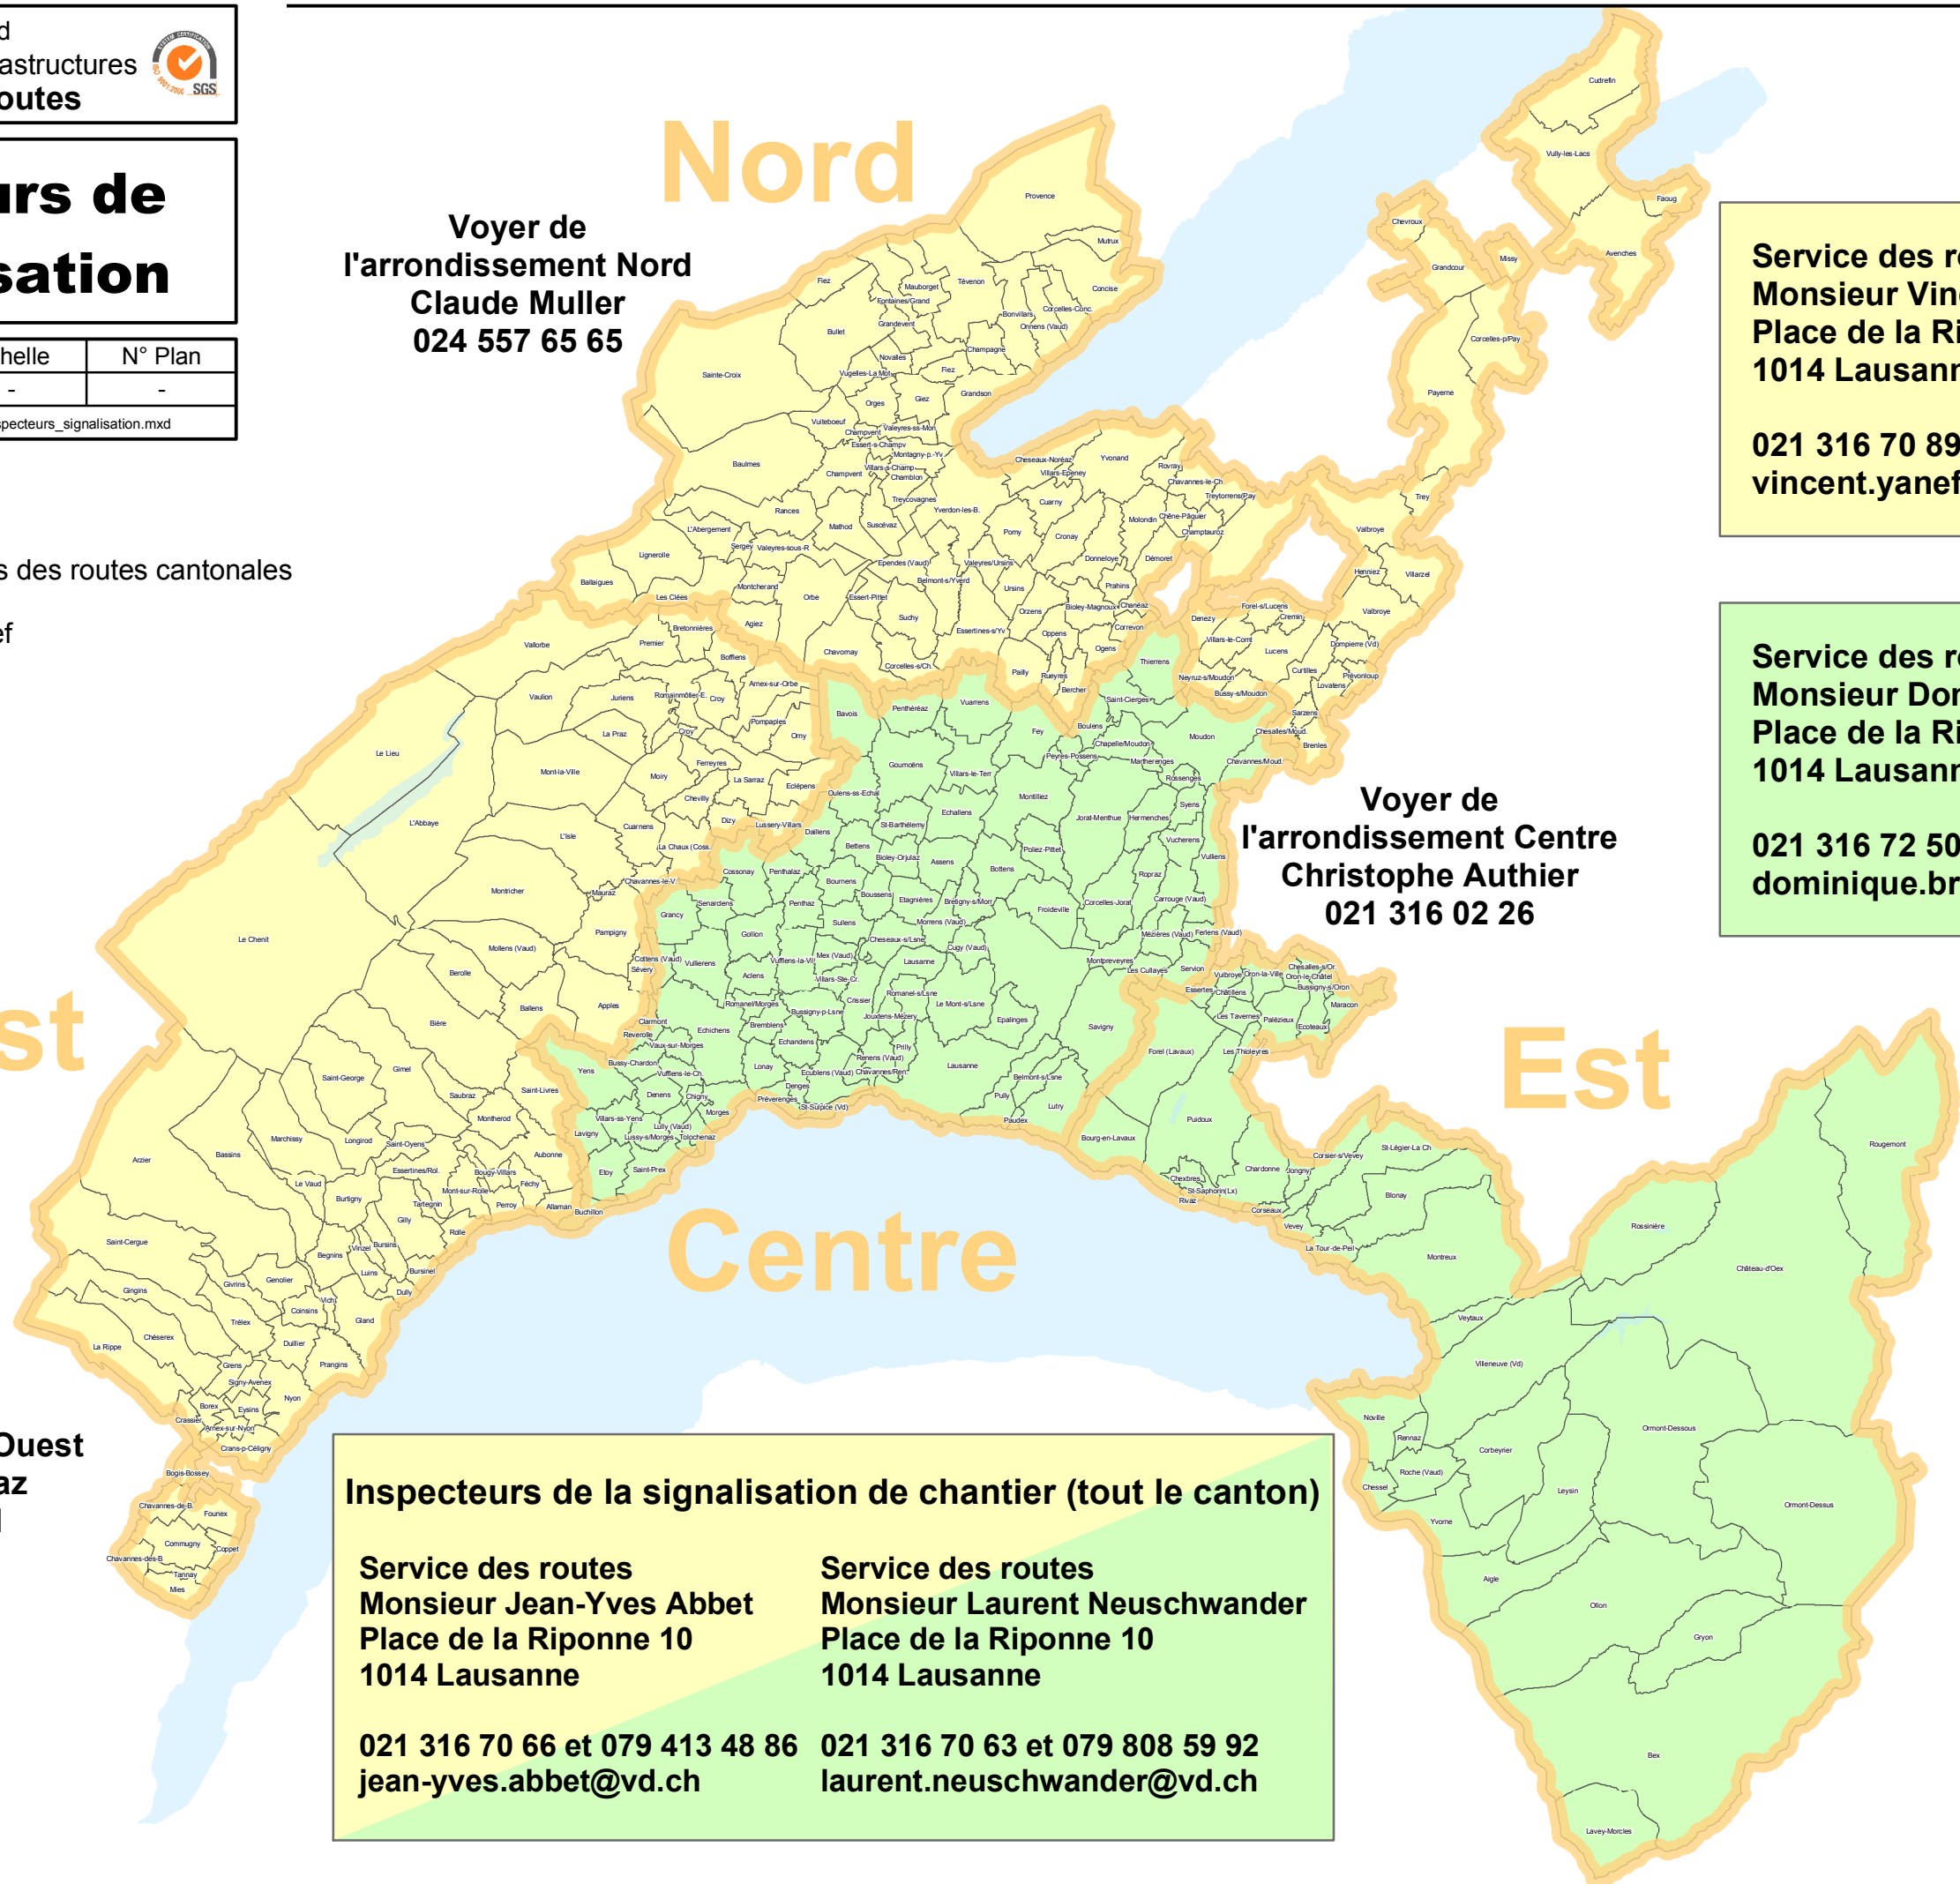

# Inspecteurs de la signalisation

Date	Dessin	Echelle	N° Plan
08.09.2011	SF	-	-

Q:\App\Arcgis\Gestion\_du\_reseau\GR\_PLA\_Inspecteurs\_signalisation.mxd

## Légende

-  Arrondissements des routes cantonales
-  Secteur M. Yanef
-  Secteur M. Brun

**Voyer de l'arrondissement Nord**  
**Claude Muller**  
**024 557 65 65**

**Service des routes**  
**Monsieur Vincent Yanef**  
**Place de la Riponne 10**  
**1014 Lausanne**  
  
**021 316 70 89 et 079 278 11 36**  
**vincent.yanef@vd.ch**

**Service des routes**  
**Monsieur Dominique Brun**  
**Place de la Riponne 10**  
**1014 Lausanne**  
  
**021 316 72 50 et 079 808 56 06**  
**dominique.brun@vd.ch**

**Voyer de l'arrondissement Centre**  
**Christophe Authier**  
**021 316 02 26**