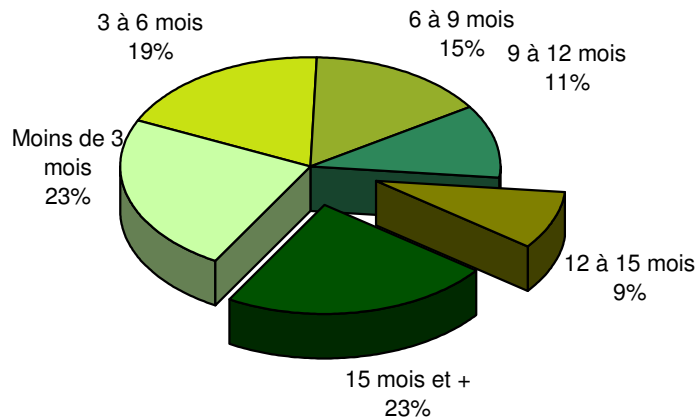

Taux de chômage par district

Evolution des demandeurs d'emploi

Demandeurs d'emploi selon la durée de recherche d'emploi

Chômeurs de longue durée (1)

1) Personnes ayant une durée de chômage de plus d'une année.

Taux de retour à l'emploi des demandeurs d'emploi

Sources : SCRIS - PISE, PLASTA - SECO, Service de l'emploi du canton de Vaud.