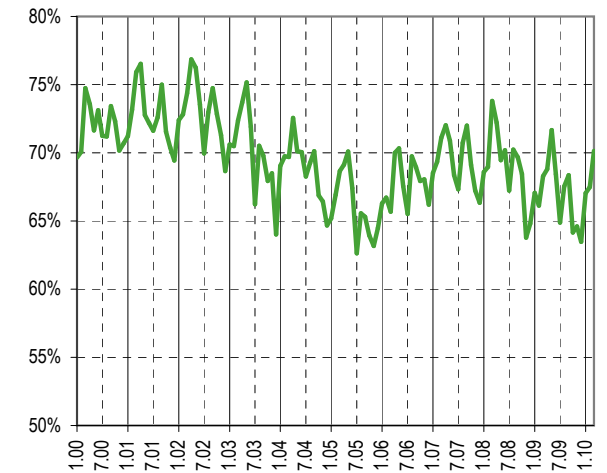

Taux de chômage par district

Evolution des demandeurs d'emploi

Demandeurs d'emploi selon la durée de recherche d'emploi

Chômeurs de longue durée (1)

1) Personnes ayant une durée de chômage de plus d'une année.

Taux de retour à l'emploi des demandeurs d'emploi

Sources : SCRIS - PISE, PLASTA - SECO, Service de l'emploi du canton de Vaud.