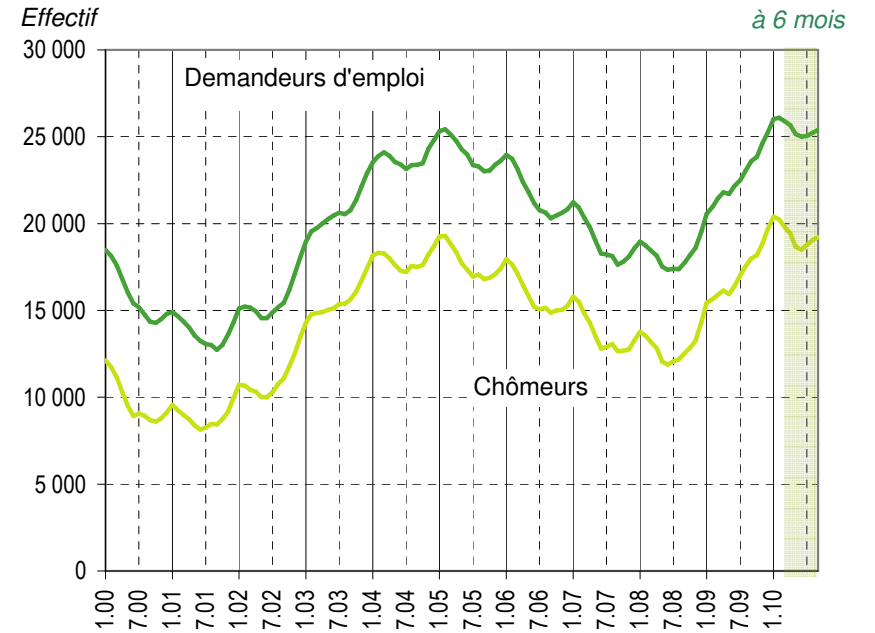

Taux de chômage par district

Evolution des demandeurs d'emploi

Demandeurs d'emploi selon la durée de recherche d'emploi

Chômeurs de longue durée (1)

1) Personnes ayant une durée de chômage de plus d'une année.

Taux de retour à l'emploi des demandeurs d'emploi

Sources : SCRIS - PISE, PLASTA - SECO, Service de l'emploi du canton de Vaud.