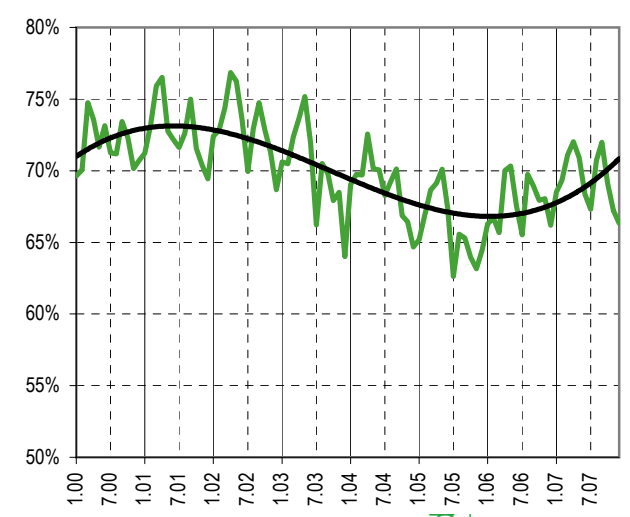

Taux de chômage par district

Evolution des demandeurs d'emploi

Demandeurs d'emploi selon la durée de recherche d'emploi

Chômeurs de longue durée (1)

Taux de retour à l'emploi des demandeurs d'emploi

1) Personnes ayant une durée de chômage de plus d'une année.