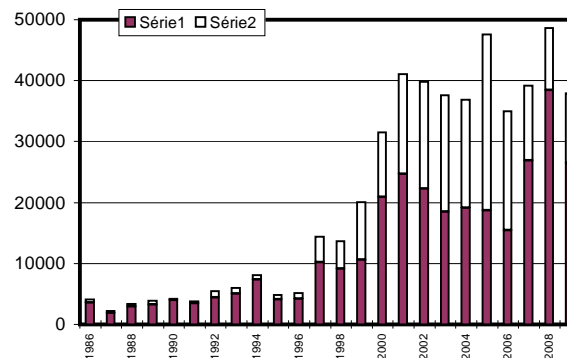

Pêche du Brochet en kg

Service des forêts, de la faune et de la nature

Inspection de la pêche

Chemin du Marquisat 1
1025 St-Sulpice

Commission internationale de la pêche dans le lac Léman, octobre 2010