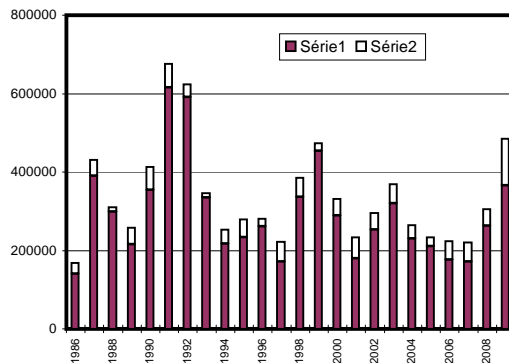

EVOLUTION DE LA PECHE DANS LE LAC LEMAN EN KG

(série 1 : pêche prof. - série 2 : pêche sport.)

Total de la pêche (Perche, Féra, Omble, Truite et Brochet) en kg

Pêche de la Perche en kg

Pêche de la Féra en kg