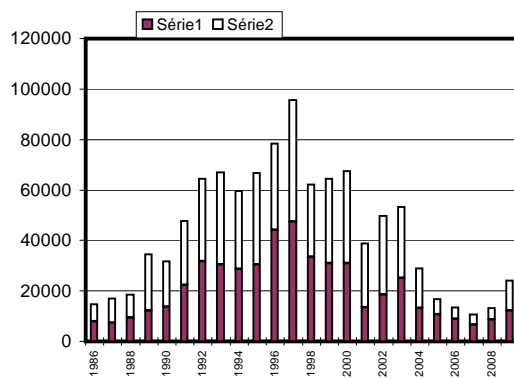

Pêche de l'Omble chevalier en kg