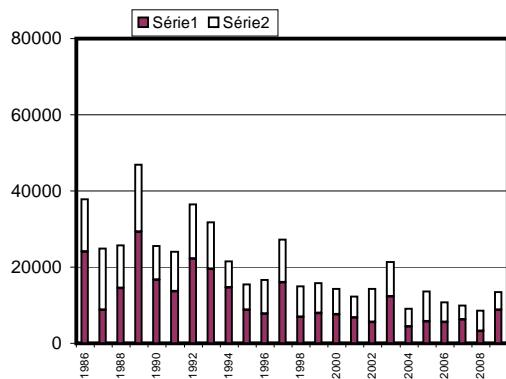

Pêche de la Truite en kg