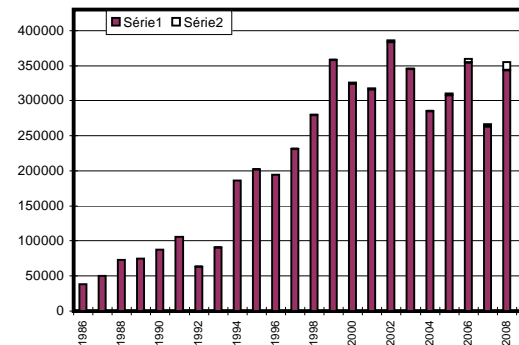

EVOLUTION DE LA PECHE DANS LE LAC LEMAN EN KG

(série 1 : pêche prof. - série 2 : pêche sport.)

Total de la pêche (Perche, Féra, Omble, Truite et Brochet) en kg

Pêche de la Perche en kg

Pêche de la Féra en kg