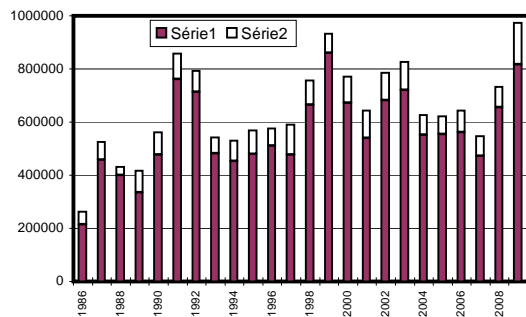

EVOLUTION DE LA PECHE DANS LE LAC LEMAN EN KG

(série 1 : pêche prof. - série 2 : pêche sport.)

Total de la pêche (Perche, Féra, Omble, Truite et Brochet) en kg

Pêche de la Perche en kg

Pêche de la Féra en kg