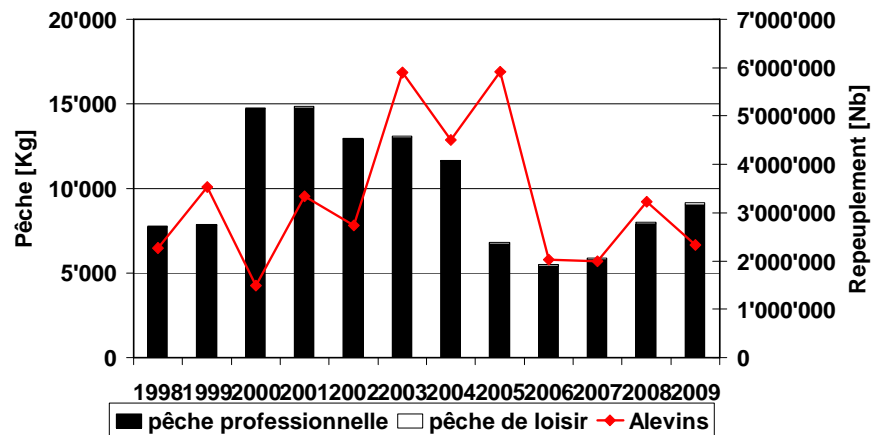

lac Ter:
pas de pêche,
ni de repeuplement

Captures de corégones (lac de Joux, Brenet)

Corégones (détail):

- captures
- repeuplement

Lac Brenet

Lac de Joux

lac Ter:

pas de pêche,
ni de repeuplement

Captures de brochets (lacs de Joux, Brenet, Ter)

Brochets (détail):

- captures
- repeuplement

Lac de Joux

Lac Brenet

Lac Ter

Captures de perche (lacs de Joux, Brenet, Ter)

Perches (détail):