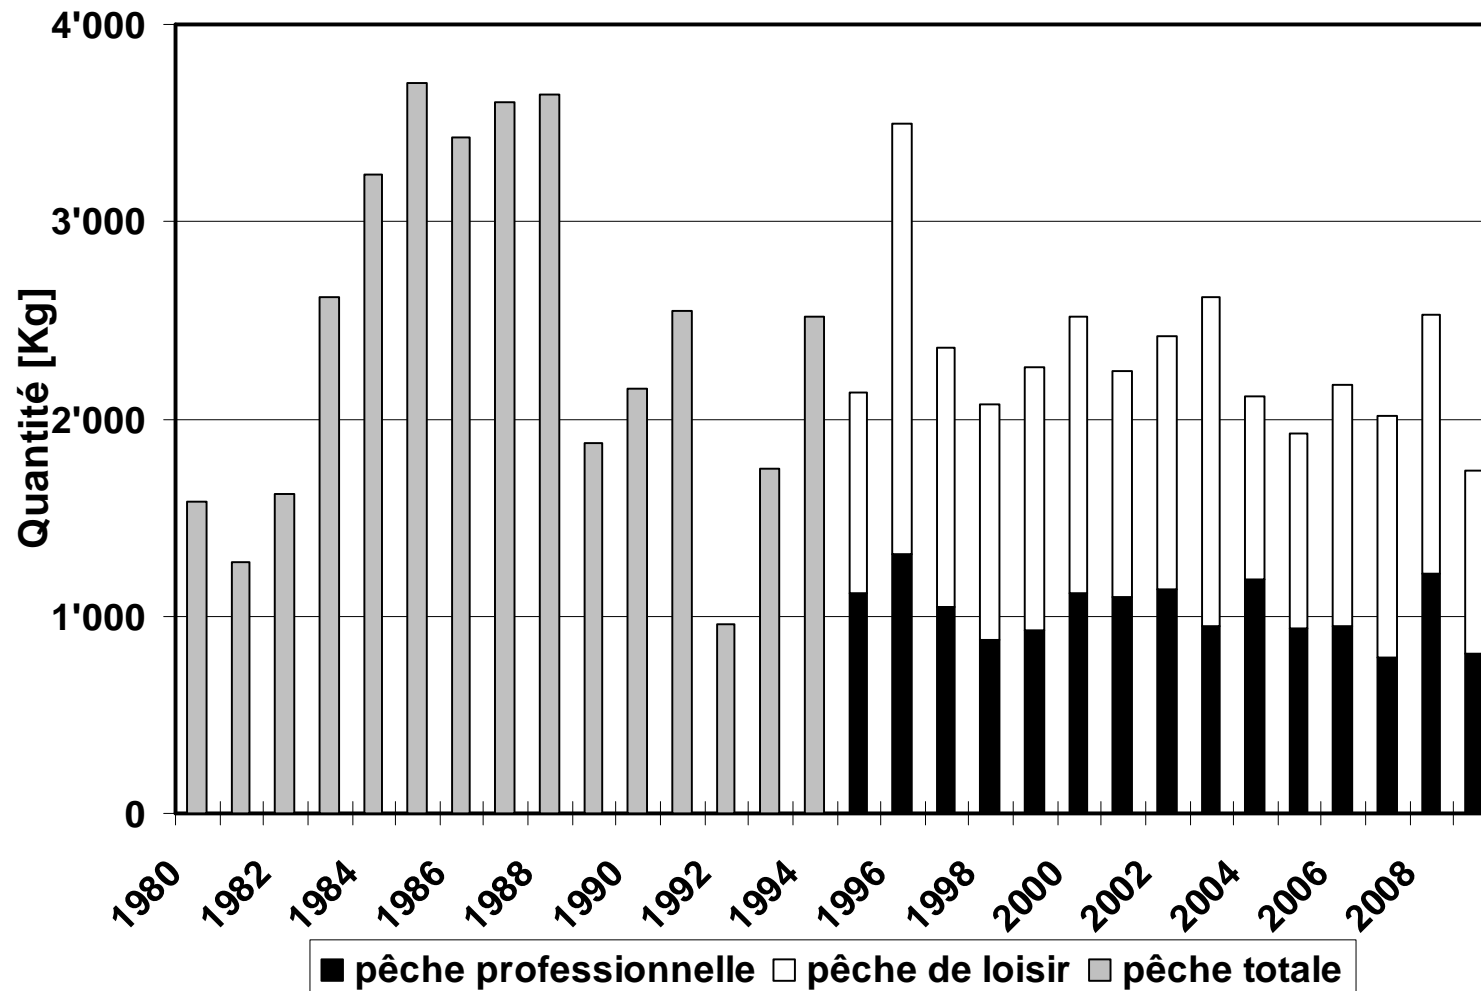

Captures de brochets (lacs de Joux, Brenet, Ter)