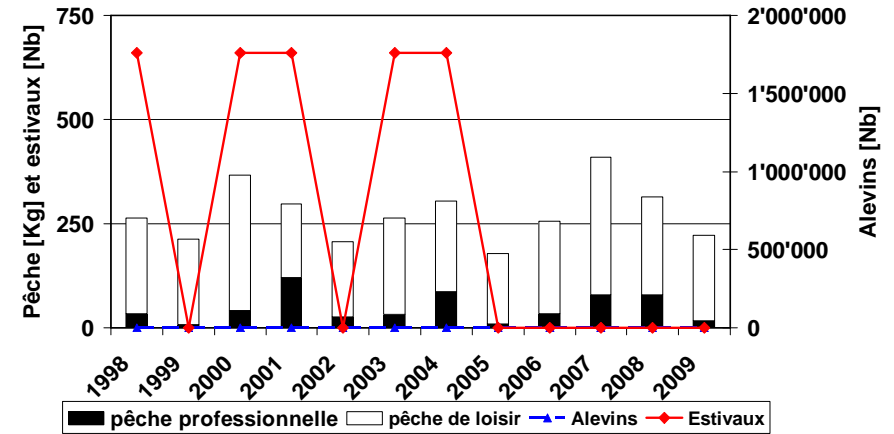

lac Ter:
pas de pêche,
ni de repeuplement

Captures de corégones (lac de Joux, Brenet)

Corégones (détail):

- captures
- repeuplement

Lac Brenet

Lac de Joux

lac Ter:

pas de pêche,
ni de repeuplement

Captures de brochets (lacs de Joux, Brenet, Ter)

Brochets (détail):

- captures
- repeuplement

Lac de Joux

Lac Brenet

Lac Ter

Captures de perche (lacs de Joux, Brenet, Ter)

Perches (détail):

- captures

Lac de Joux

Lac Brenet

Lac Ter

Capture de vengerons (lacs de Joux, Brenet, Ter)

Vengerons (détail):

- captures

Lac de Joux