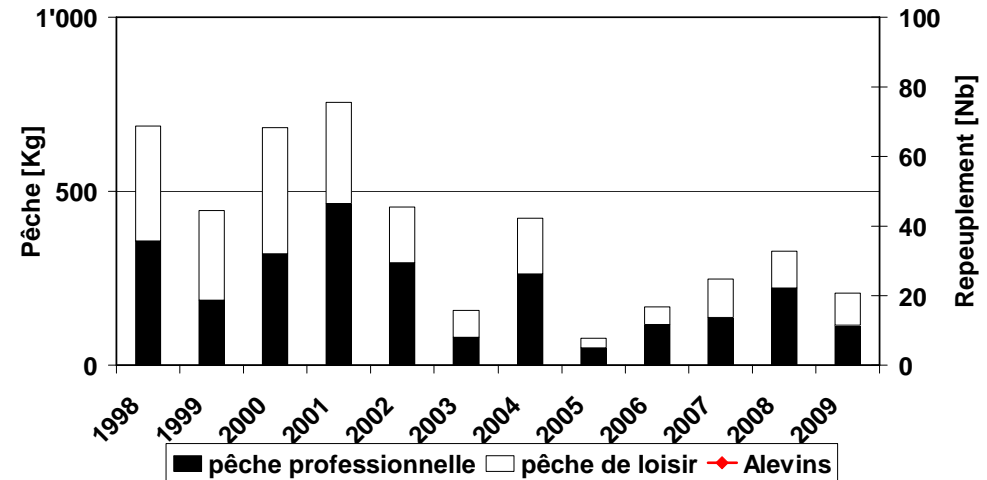

Captures totales (lacs de Joux, Brenet et Ter)

Perche, Palée, Ombre, Truite, Brochet et Vengerons

Captures de truites (lacs de Joux, Brenet)

Truite (détail):

- captures
- repeuplement

Lac Brenet

Lac de Joux

lac Ter:
pas de pêche,
ni de repeuplement

Captures de corégones (lac de Joux, Brenet)

Corégones (détail):

- captures
- repeuplement

Lac Brenet

Lac de Joux

lac Ter:

pas de pêche,
ni de repeuplement

Captures de brochets (lacs de Joux, Brenet, Ter)

Brochets (détail):

- captures
- repeuplement

Lac de Joux

Lac Brenet

Lac Ter

Captures de perche (lacs de Joux, Brenet, Ter)

Perches (détail):