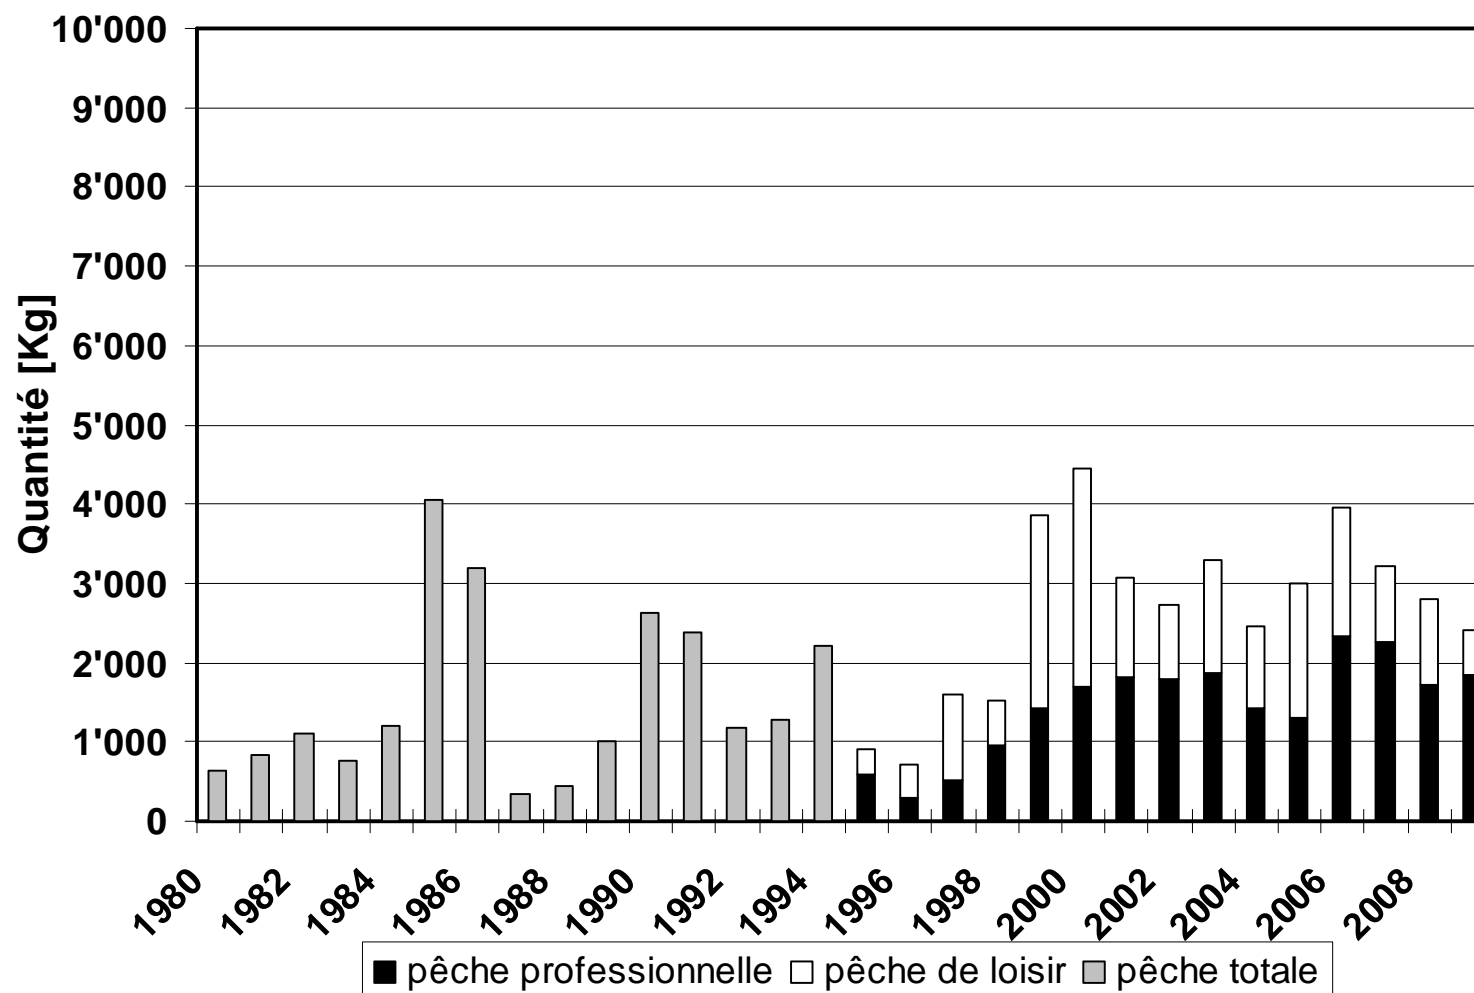

lac Ter:
pas de pêche,
ni de repeuplement

Captures de corégones (lac de Joux, Brenet)

Corégones (détail):

- captures
- repeuplement

Lac Brenet

Lac de Joux

lac Ter:

pas de pêche,
ni de repeuplement

Captures de brochets (lacs de Joux, Brenet, Ter)

Brochets (détail):

- captures
- repeuplement

Lac de Joux

Lac Brenet

Lac Ter

Captures de perche (lacs de Joux, Brenet, Ter)

Perches (détail):

- captures

Lac de Joux

Lac Brenet

Lac Ter

Capture de vengerons (lacs de Joux, Brenet, Ter)

Vengerons (détail):

- captures

Lac de Joux