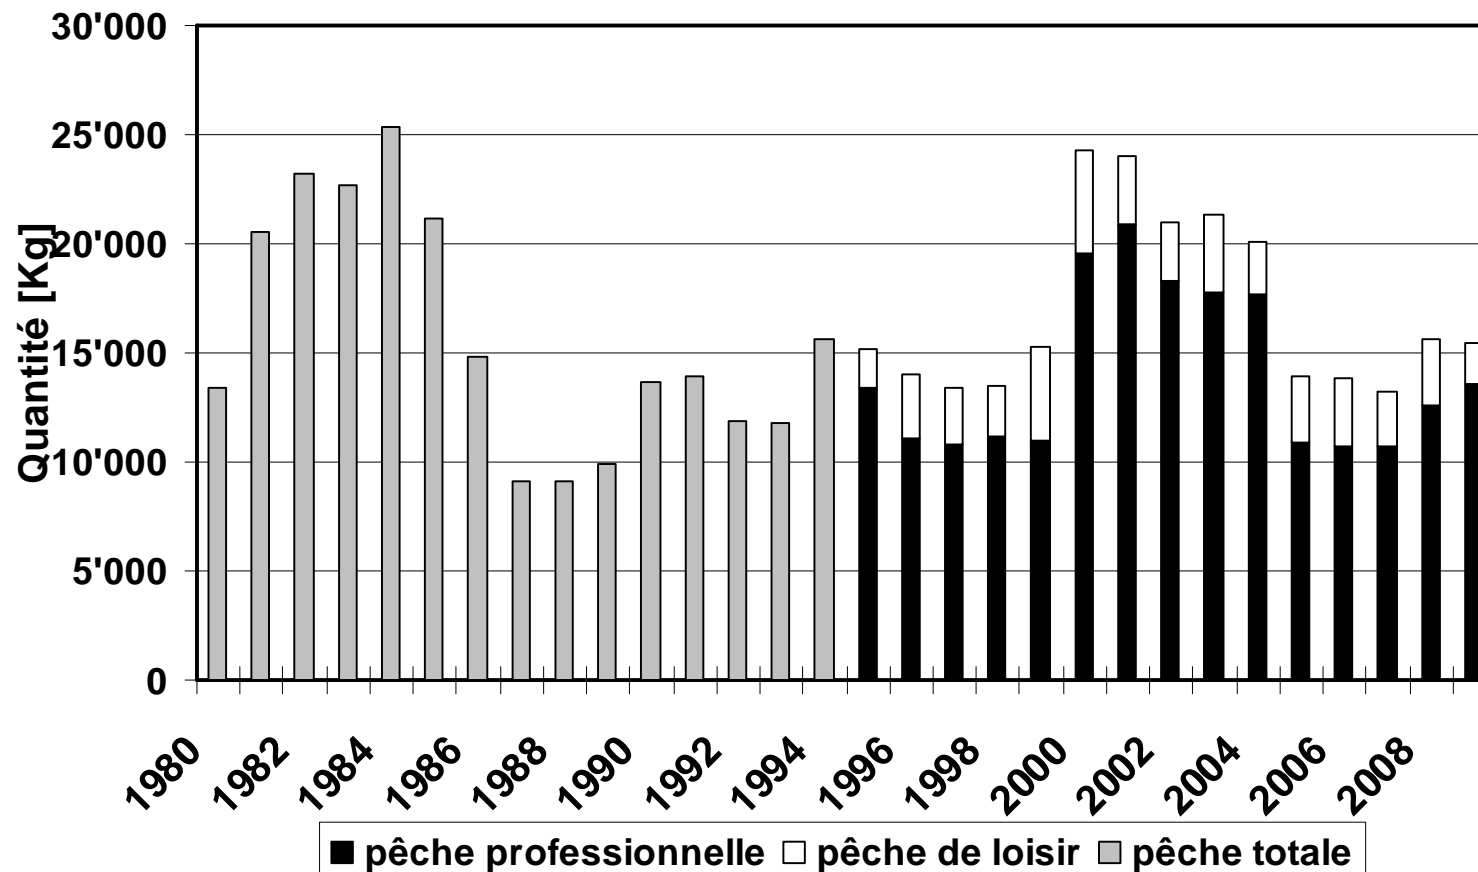

Captures totales (lacs de Joux, Brenet et Ter)

Perche, Palée, Ombre, Truite, Brochet et Vengerons

Captures de truites (lacs de Joux, Brenet)

Truite (détail):

- captures
- repeuplement

Lac Brenet

Lac de Joux

lac Ter:
pas de pêche,
ni de repeuplement

Captures de corégones (lac de Joux, Brenet)

Corégones (détail):

- captures
- repeuplement

Lac Brenet

Lac de Joux

lac Ter:

pas de pêche,
ni de repeuplement