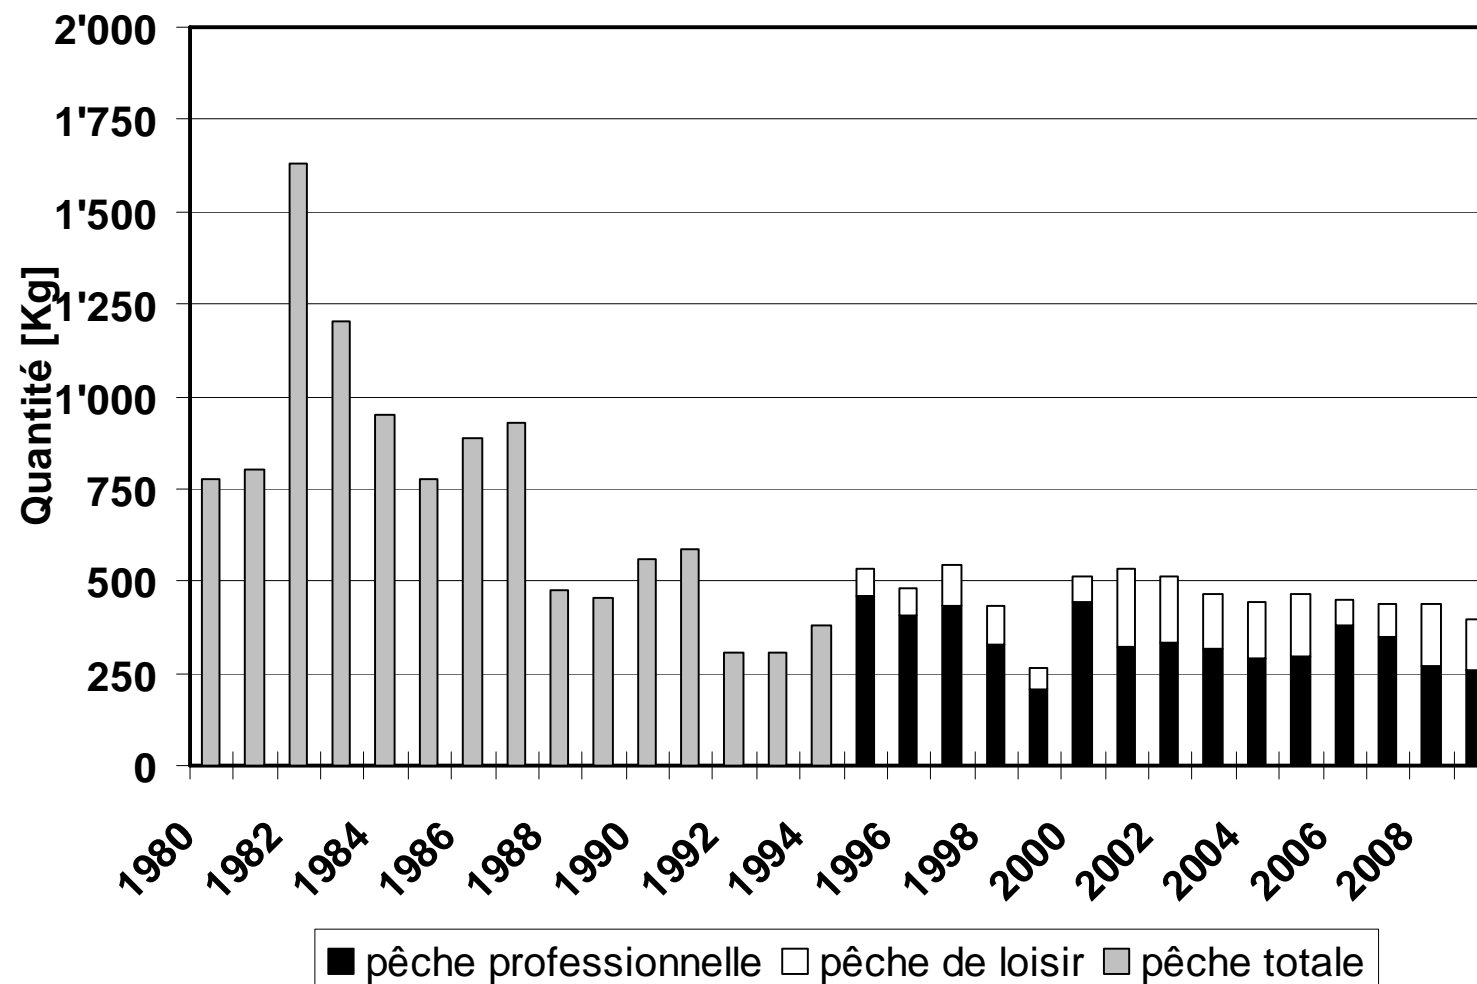

Captures totales (lacs de Joux, Brenet et Ter)

Perche, Palée, Ombre, Truite, Brochet et Vengerons

Captures de truites (lacs de Joux, Brenet)

Truite (détail):

- captures
- repeuplement

Lac Brenet

Lac de Joux

lac Ter:
pas de pêche,
ni de repeuplement

Captures de corégones (lac de Joux, Brenet)

Corégones (détail):

- captures
- repeuplement

Lac Brenet

Lac de Joux

lac Ter:

pas de pêche,
ni de repeuplement