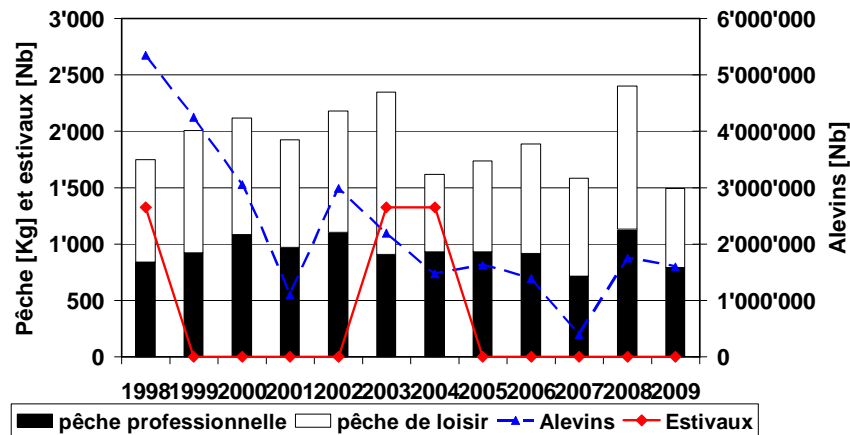

Captures totales (lacs de Joux, Brenet et Ter)

Perche, Palée, Ombre, Truite, Brochet et Vengerons

Captures de truites (lacs de Joux, Brenet)

Truite (détail):

- captures
- repeuplement

Lac Brenet

Lac de Joux

lac Ter:
pas de pêche,
ni de repeuplement

Captures de corégones (lac de Joux, Brenet)

Corégones (détail):

- captures
- repeuplement

Lac Brenet

Lac de Joux

lac Ter:

pas de pêche,
ni de repeuplement

Captures de brochets (lacs de Joux, Brenet, Ter)

Brochets (détail):

- captures
- repeuplement

Lac de Joux

Lac Brenet

Lac Ter

Captures de perche (lacs de Joux, Brenet, Ter)

Perches (détail):