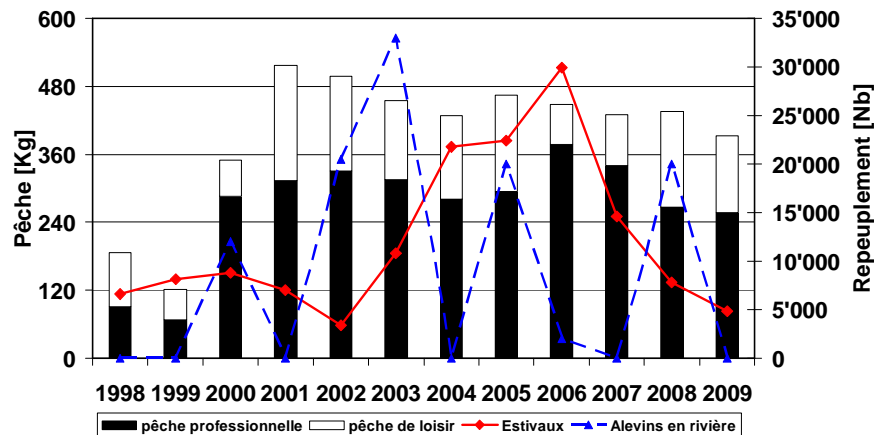

Captures totales (lacs de Joux, Brenet et Ter)

Perche, Palée, Ombre, Truite, Brochet et Vengerons

Captures de truites (lacs de Joux, Brenet)

Truite (détail):

- captures
- repeuplement

Lac Brenet

Lac de Joux

lac Ter:
pas de pêche,
ni de repeuplement

Captures de corégones (lac de Joux, Brenet)

Corégones (détail):

- captures
- repeuplement

Lac Brenet

Lac de Joux

lac Ter:

pas de pêche,
ni de repeuplement

Captures de brochets (lacs de Joux, Brenet, Ter)

Brochets (détail):

- captures
- repeuplement

Lac de Joux

Lac Brenet

Lac Ter

Captures de perche (lacs de Joux, Brenet, Ter)

Perches (détail):