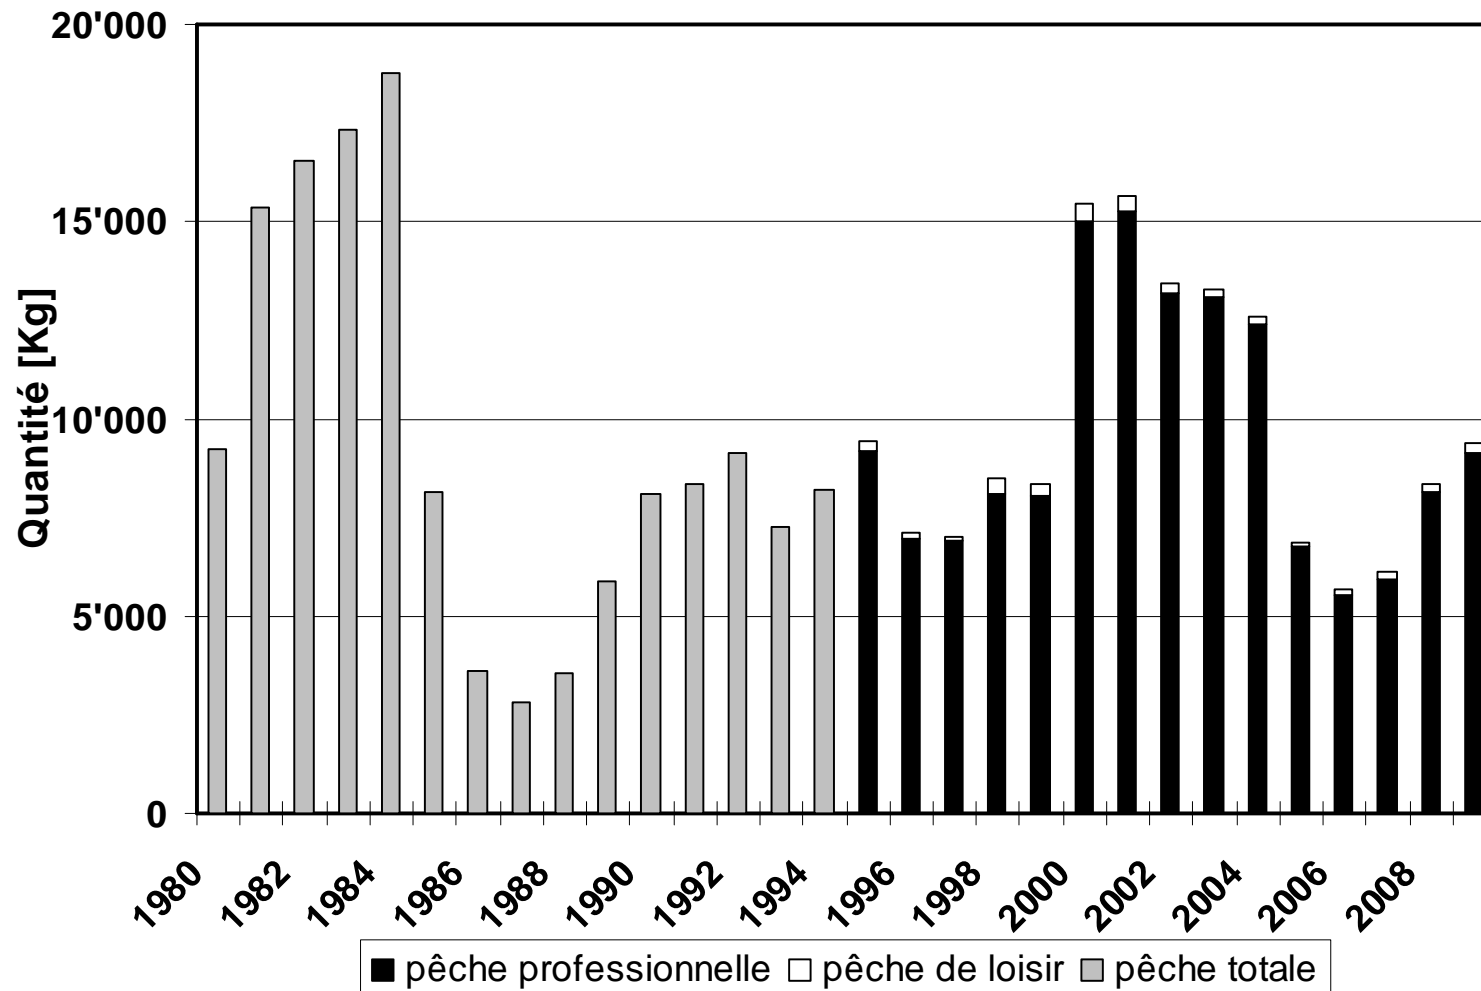

Captures totales (lacs de Joux, Brenet et Ter)

Perche, Palée, Ombre, Truite, Brochet et Vengerons

Captures de truites (lacs de Joux, Brenet)

Truite (détail):

- captures
- repeuplement

Lac Brenet

Lac de Joux

lac Ter:
pas de pêche,
ni de repeuplement

Captures de corégones (lac de Joux, Brenet)

Corégones (détail):

- captures
- repeuplement

Lac Brenet

Lac de Joux

lac Ter:

pas de pêche,
ni de repeuplement