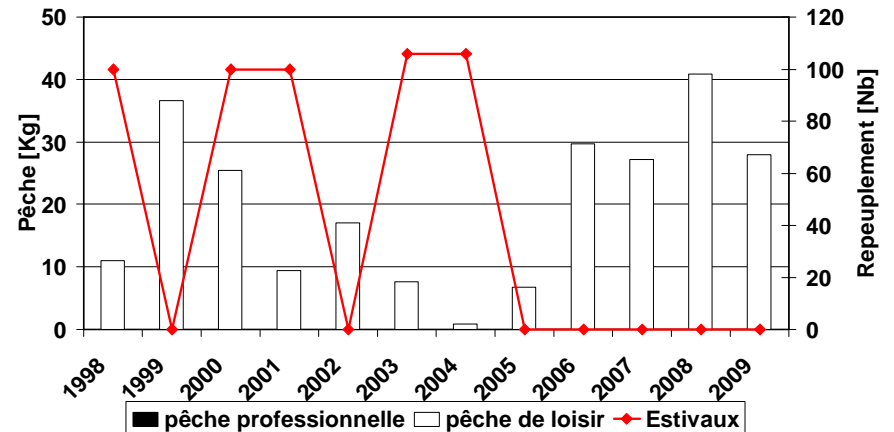

lac Ter:
pas de pêche,
ni de repeuplement

Captures de corégones (lac de Joux, Brenet)

Corégones (détail):

- captures
- repeuplement

Lac Brenet

Lac de Joux

lac Ter:

pas de pêche,
ni de repeuplement

Captures de brochets (lacs de Joux, Brenet, Ter)

Brochets (détail):

- captures
- repeuplement

Lac de Joux

Lac Brenet

Lac Ter

Captures de perche (lacs de Joux, Brenet, Ter)

Perches (détail):

- captures

Lac de Joux

Lac Brenet

Lac Ter

Capture de vengerons (lacs de Joux, Brenet, Ter)

Vengerons (détail):

- captures

Lac de Joux