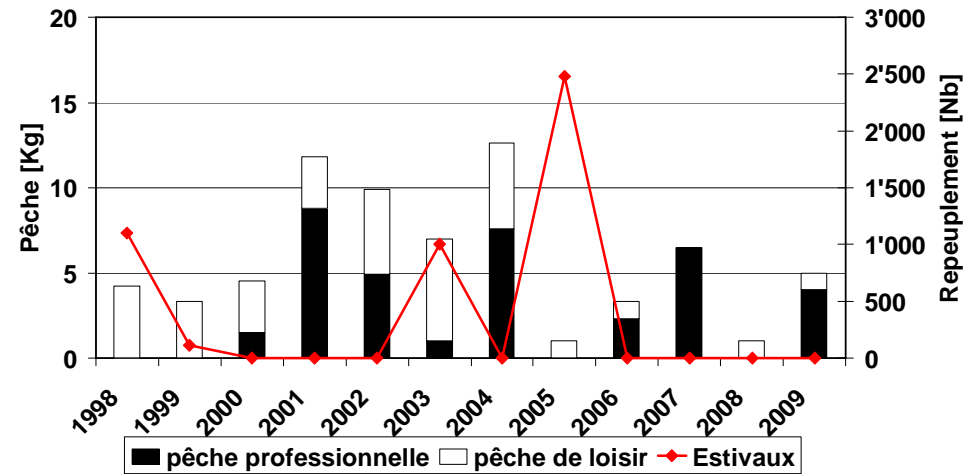

Captures totales (lacs de Joux, Brenet et Ter)

Perche, Palée, Ombre, Truite, Brochet et Vengerons

Captures de truites (lacs de Joux, Brenet)

Truite (détail):

- captures
- repeuplement

Lac Brenet

Lac de Joux

lac Ter:
pas de pêche,
ni de repeuplement

Captures de corégones (lac de Joux, Brenet)

Corégones (détail):

- captures
- repeuplement

Lac Brenet

Lac de Joux

lac Ter:

pas de pêche,
ni de repeuplement

Captures de brochets (lacs de Joux, Brenet, Ter)

Brochets (détail):

- captures
- repeuplement

Lac de Joux

Lac Brenet

Lac Ter

Captures de perche (lacs de Joux, Brenet, Ter)

Perches (détail):