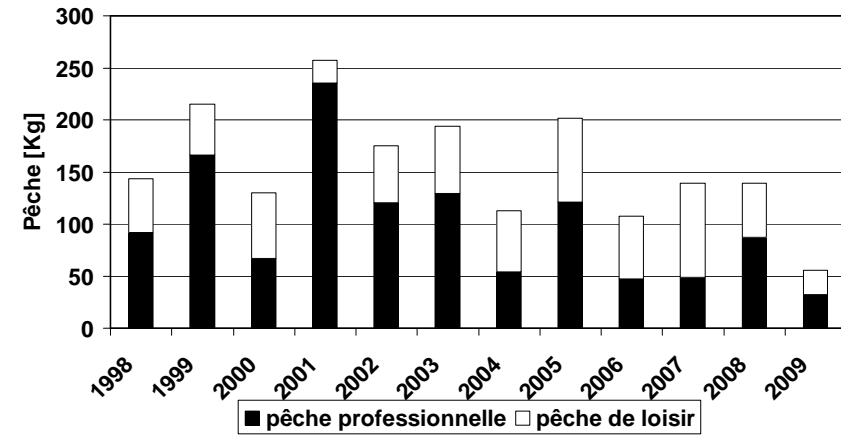

lac Ter:
pas de pêche,
ni de repeuplement

Captures de corégones (lac de Joux, Brenet)

Corégones (détail):

- captures
- repeuplement

Lac Brenet

Lac de Joux

lac Ter:

pas de pêche,
ni de repeuplement

Captures de brochets (lacs de Joux, Brenet, Ter)

Brochets (détail):

- captures
- repeuplement

Lac de Joux

Lac Brenet

Lac Ter

Captures de perche (lacs de Joux, Brenet, Ter)

Perches (détail):

- captures

Lac de Joux

Lac Brenet

Lac Ter

Capture de vengerons (lacs de Joux, Brenet, Ter)

Vengerons (détail):

- captures

Lac de Joux