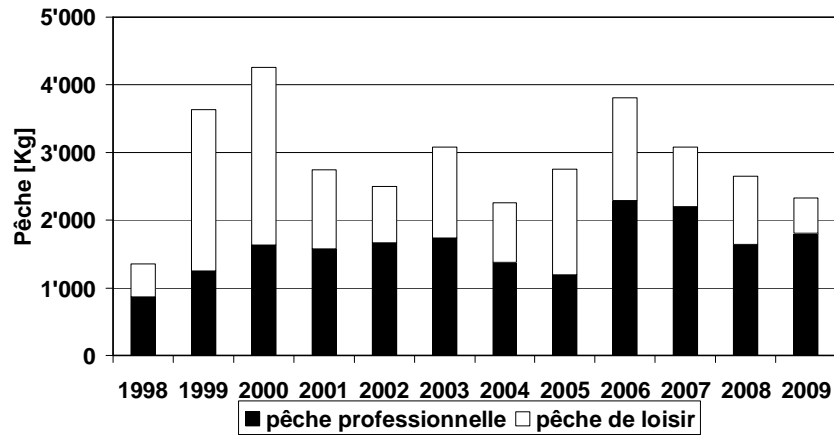

lac Ter:
pas de pêche,
ni de repeuplement

Captures de corégones (lac de Joux, Brenet)

Corégones (détail):

- captures
- repeuplement

Lac Brenet

Lac de Joux

lac Ter:

pas de pêche,
ni de repeuplement

Captures de brochets (lacs de Joux, Brenet, Ter)

Brochets (détail):

- captures
- repeuplement

Lac de Joux

Lac Brenet

Lac Ter

Captures de perche (lacs de Joux, Brenet, Ter)

Perches (détail):

- captures

Lac de Joux

Lac Brenet

Lac Ter

Capture de vengerons (lacs de Joux, Brenet, Ter)

Vengerons (détail):

- captures

Lac de Joux