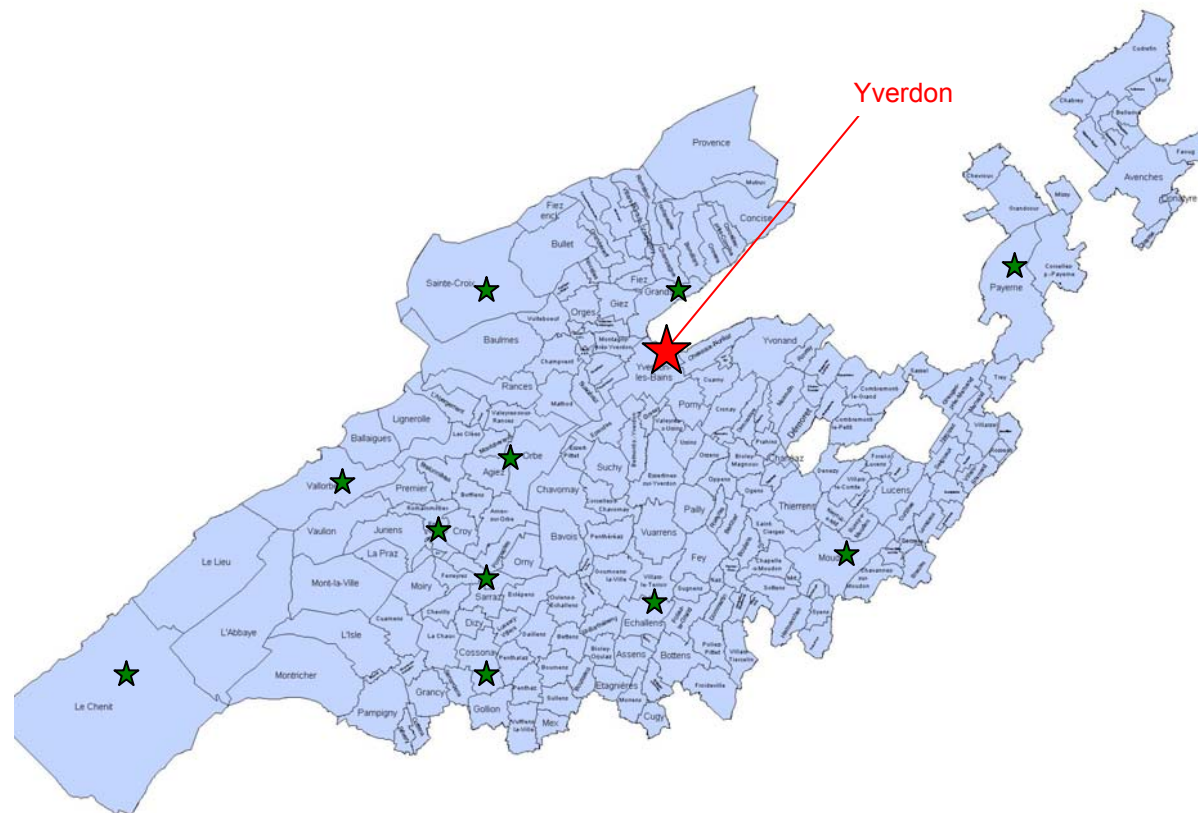

« Carte de visite » du nouvel arrondissement de l'état civil du **CENTRE-NORD du canton regroupant les districts d'Yverdon, Grandson, Echallens, Payerne, Avenches, Orbe, Cossonay, La Vallée et Moudon**

	Vaud	arrdt	arrdt/VD
Superficie (ha)	282'247	132'746	47.0%
Nombre de communes	387	212	54.8%
Locaux actuels			
loyer en francs		1'900	
surface en m2		130	
échéance du bail		01.04.2008	
Effectif avant la réorganisation			
nombre d'ETP	36.2	9.7	26.8%
nombre de personnes	52	17	32.7%
• hommes	9	2	
• femmes	43	15	
moyenne d'âge (ans)	50	51	
Evénements d'état civil "activités métiers"			
Naissances	8'044	1'378	17.1%
Décès	5'226	1'186	22.7%
Célébrations mariage (total)	3'666	747	20.4%
Célébrations mariage (samedi)	751	217	28.9%
Demandes mariage CH - CH	1'458	374	25.7%
Demande mariage CH - E	1'652	236	14.3%
Demande mariage E - E	1'038	110	10.6%
Reconnaisances	1'132	235	20.8%
Autres "activités administratives"			
Actes délivrés (infostar)	36'455	11'266	30.9%
Actes délivrés (registres conv.)	17'783	4'160	23.4%
Nb téléphones (par jour)	549	124	22.6%
Nb venues au guichet (par jour)	164	31	18.9%
Population	644'097	150'228	23.3%
Suisses	463'935	122'455	26.4%
Etrangers	180'162	27'803	15.4%
Effectif après la réorganisation			
nombre d'ETP	16	3.23	20.2%
nombre de personnes	21	6	28.6%

- ★ Sièges de l'arrondissement et salles de mariage
- ★ Autres salles de mariage (11)