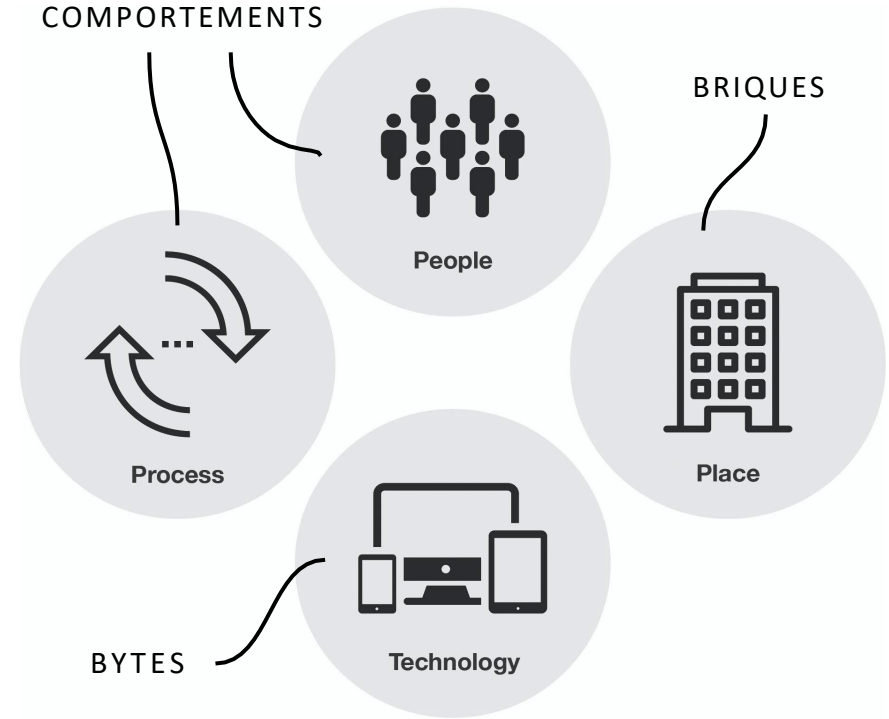

STUDIO BANANA

HOME OF
DESIGN-DRIVEN
TRANSFORMATION

WWW.STUDIOBANANA.COM

Points d'impact de notre **approche holistique**, au service de la **transformation** chez les clients de STUDIO BANANA.