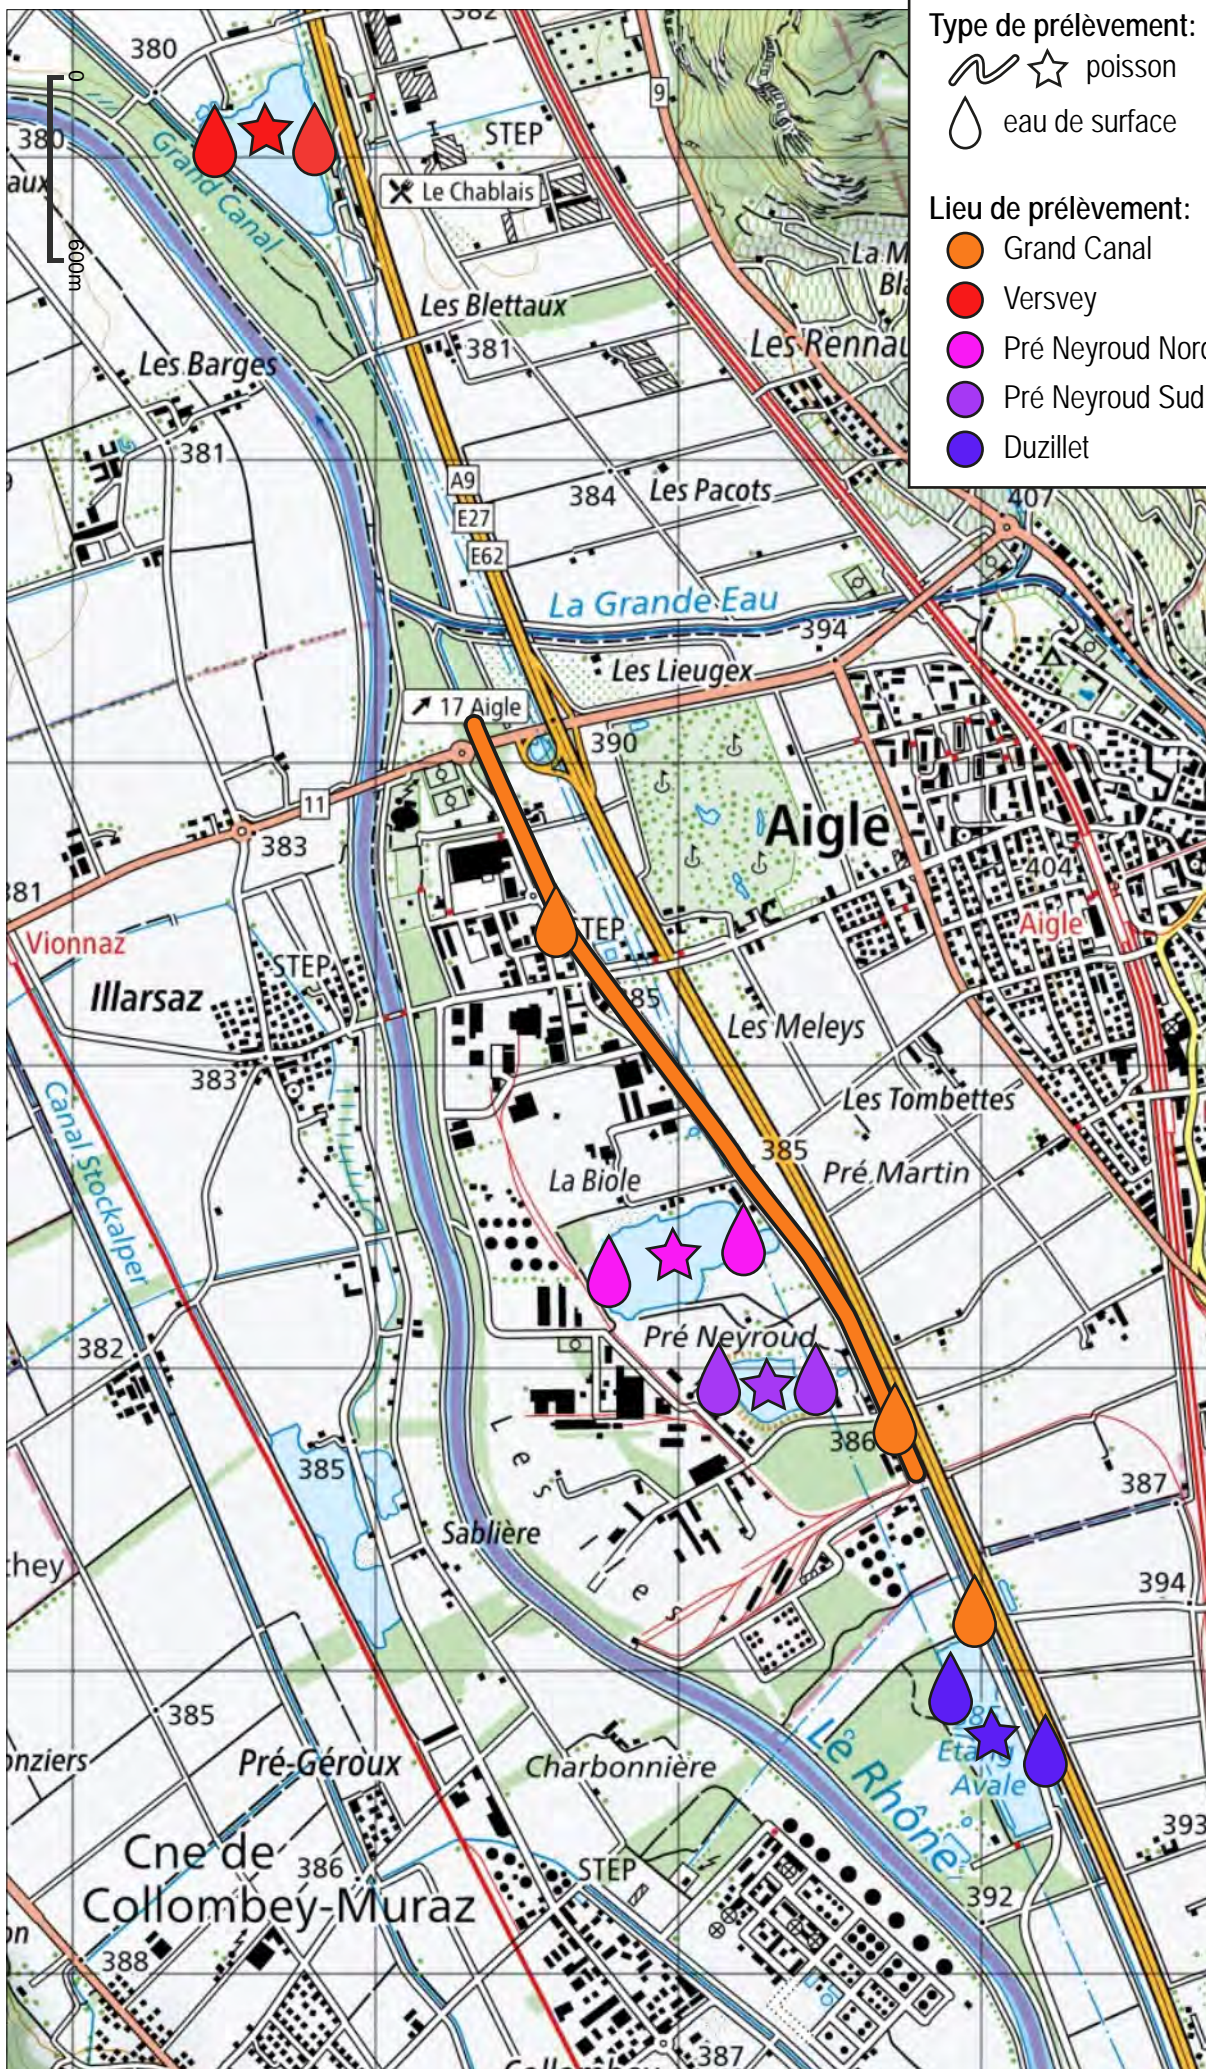

Type de prélèvement:

-  poisson
-  eau de surface

Lieu de prélèvement:

-  Grand Canal
-  Versvey
-  Pré Neyroud Nord
-  Pré Neyroud Sud
-  Duzillet

1:25000

Date: 06.02.2023