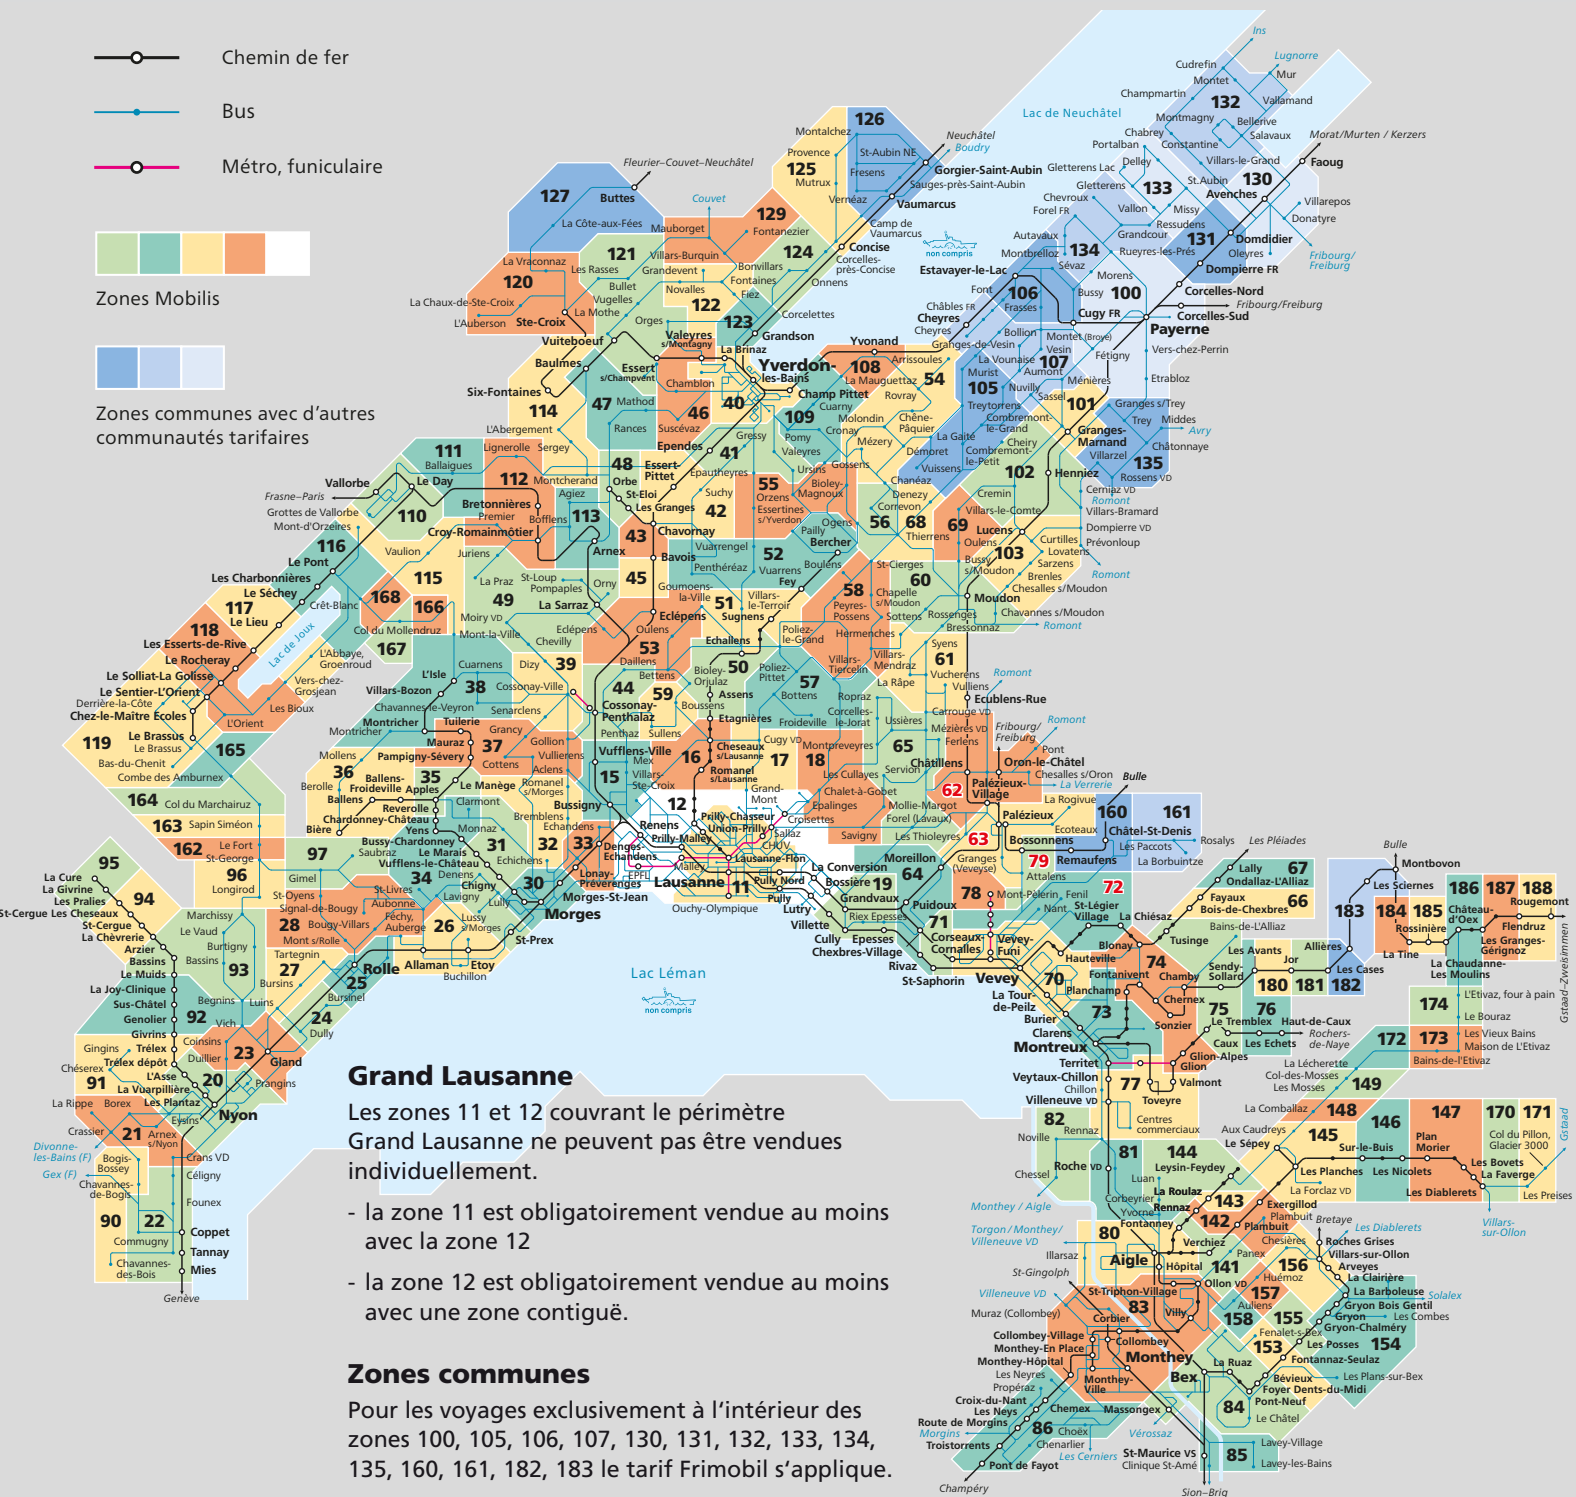

Plan de zones tarifaires

Valable dès le 10.12.2023

- Chemin de fer
- Bus
- Métro, funiculaire

Zones Mobilis

Zones communes avec d'autres communautés tarifaires

Grand Lausanne

Les zones 11 et 12 couvrant le périmètre Grand Lausanne ne peuvent pas être vendues individuellement.

- la zone 11 est obligatoirement vendue au moins avec la zone 12
- la zone 12 est obligatoirement vendue au moins avec une zone contiguë.

Zones communes

Pour les voyages exclusivement à l'intérieur des zones 100, 105, 106, 107, 130, 131, 132, 133, 134, 135, 160, 161, 182, 183 le tarif Frimobil s'applique.

Pour les voyages des zones 62, 63, 72, 79 directement vers les zones 160, 161 le tarif Frimobil s'applique dans les deux sens (voir plan Frimobil).

Pour les voyages exclusivement à l'intérieur des zones 126 et 127, le tarif Onde verte s'applique.