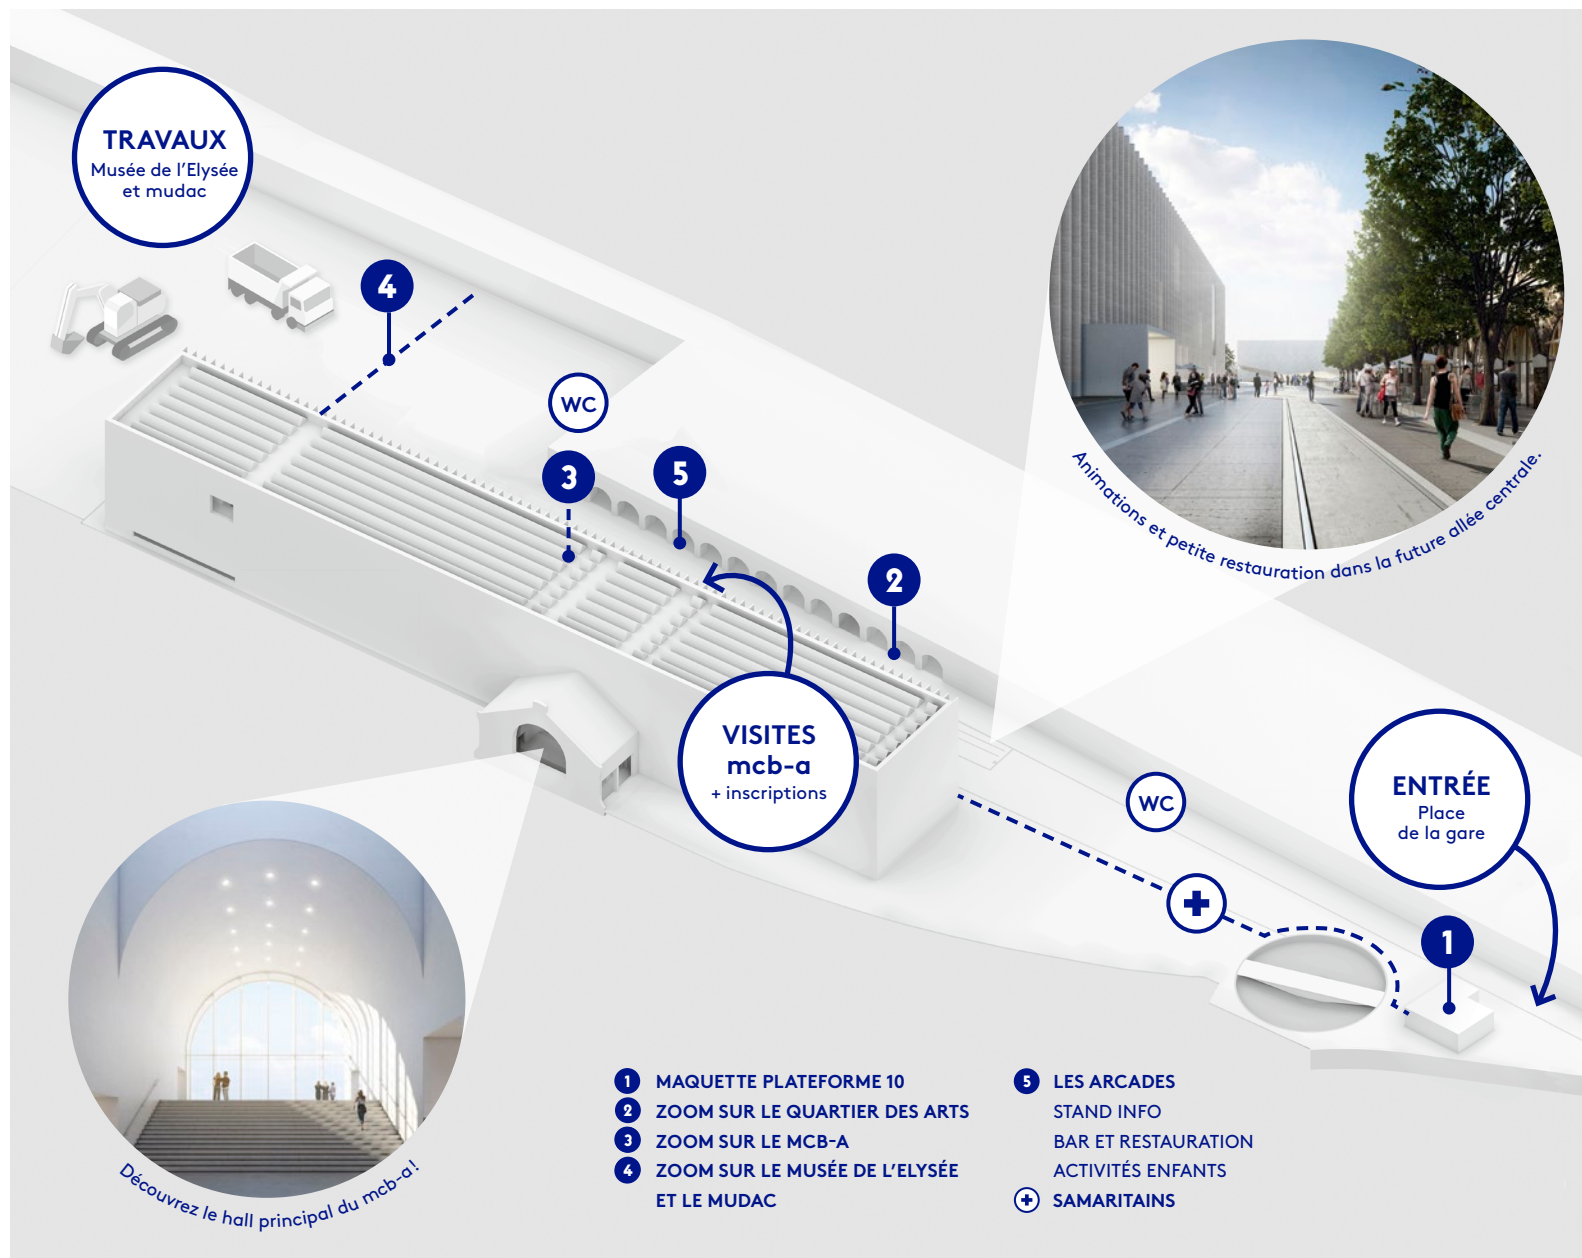

**VISITE DE CHANTIER
SAMEDI 2 JUIN 2018
10H00 – 17H00**

PLATEFORME 10 vous invite le samedi 2 juin de 10h à 17h. Venez découvrir l'intérieur du bâtiment du Musée cantonal des Beaux-Arts, déambuler sur le site, vous représenter le futur bâtiment du Musée de l'Elysée et du mudac et rencontrer les équipes des institutions.

VISITES GUIDÉES DU FUTUR MCB-A

Départ des visites toutes les 20 minutes. Inscription sur place dès une heure avant chaque départ (places limitées). Présence d'escaliers.

ANIMATIONS IMPROVISÉES PAR LA COMPAGNIE DU CACHOT

Tout au long de la journée, des comédiens improvisent autour des «œuvres d'art» du chantier PLATEFORME 10. Spectacle ludique et convivial à vivre dans l'allée centrale!

ACTIVITÉS ENFANTS

Concours de dessin « Les musées de PLATEFORME 10 n'attendent bientôt plus que toi! Prends possession des lieux en y intégrant ton autoportrait.»

Petite restauration tout au long de la journée

Cocktail de bienvenue offert par PLATEFORME 10!

(Bon au dos du flyer)

BIENVENUE !!