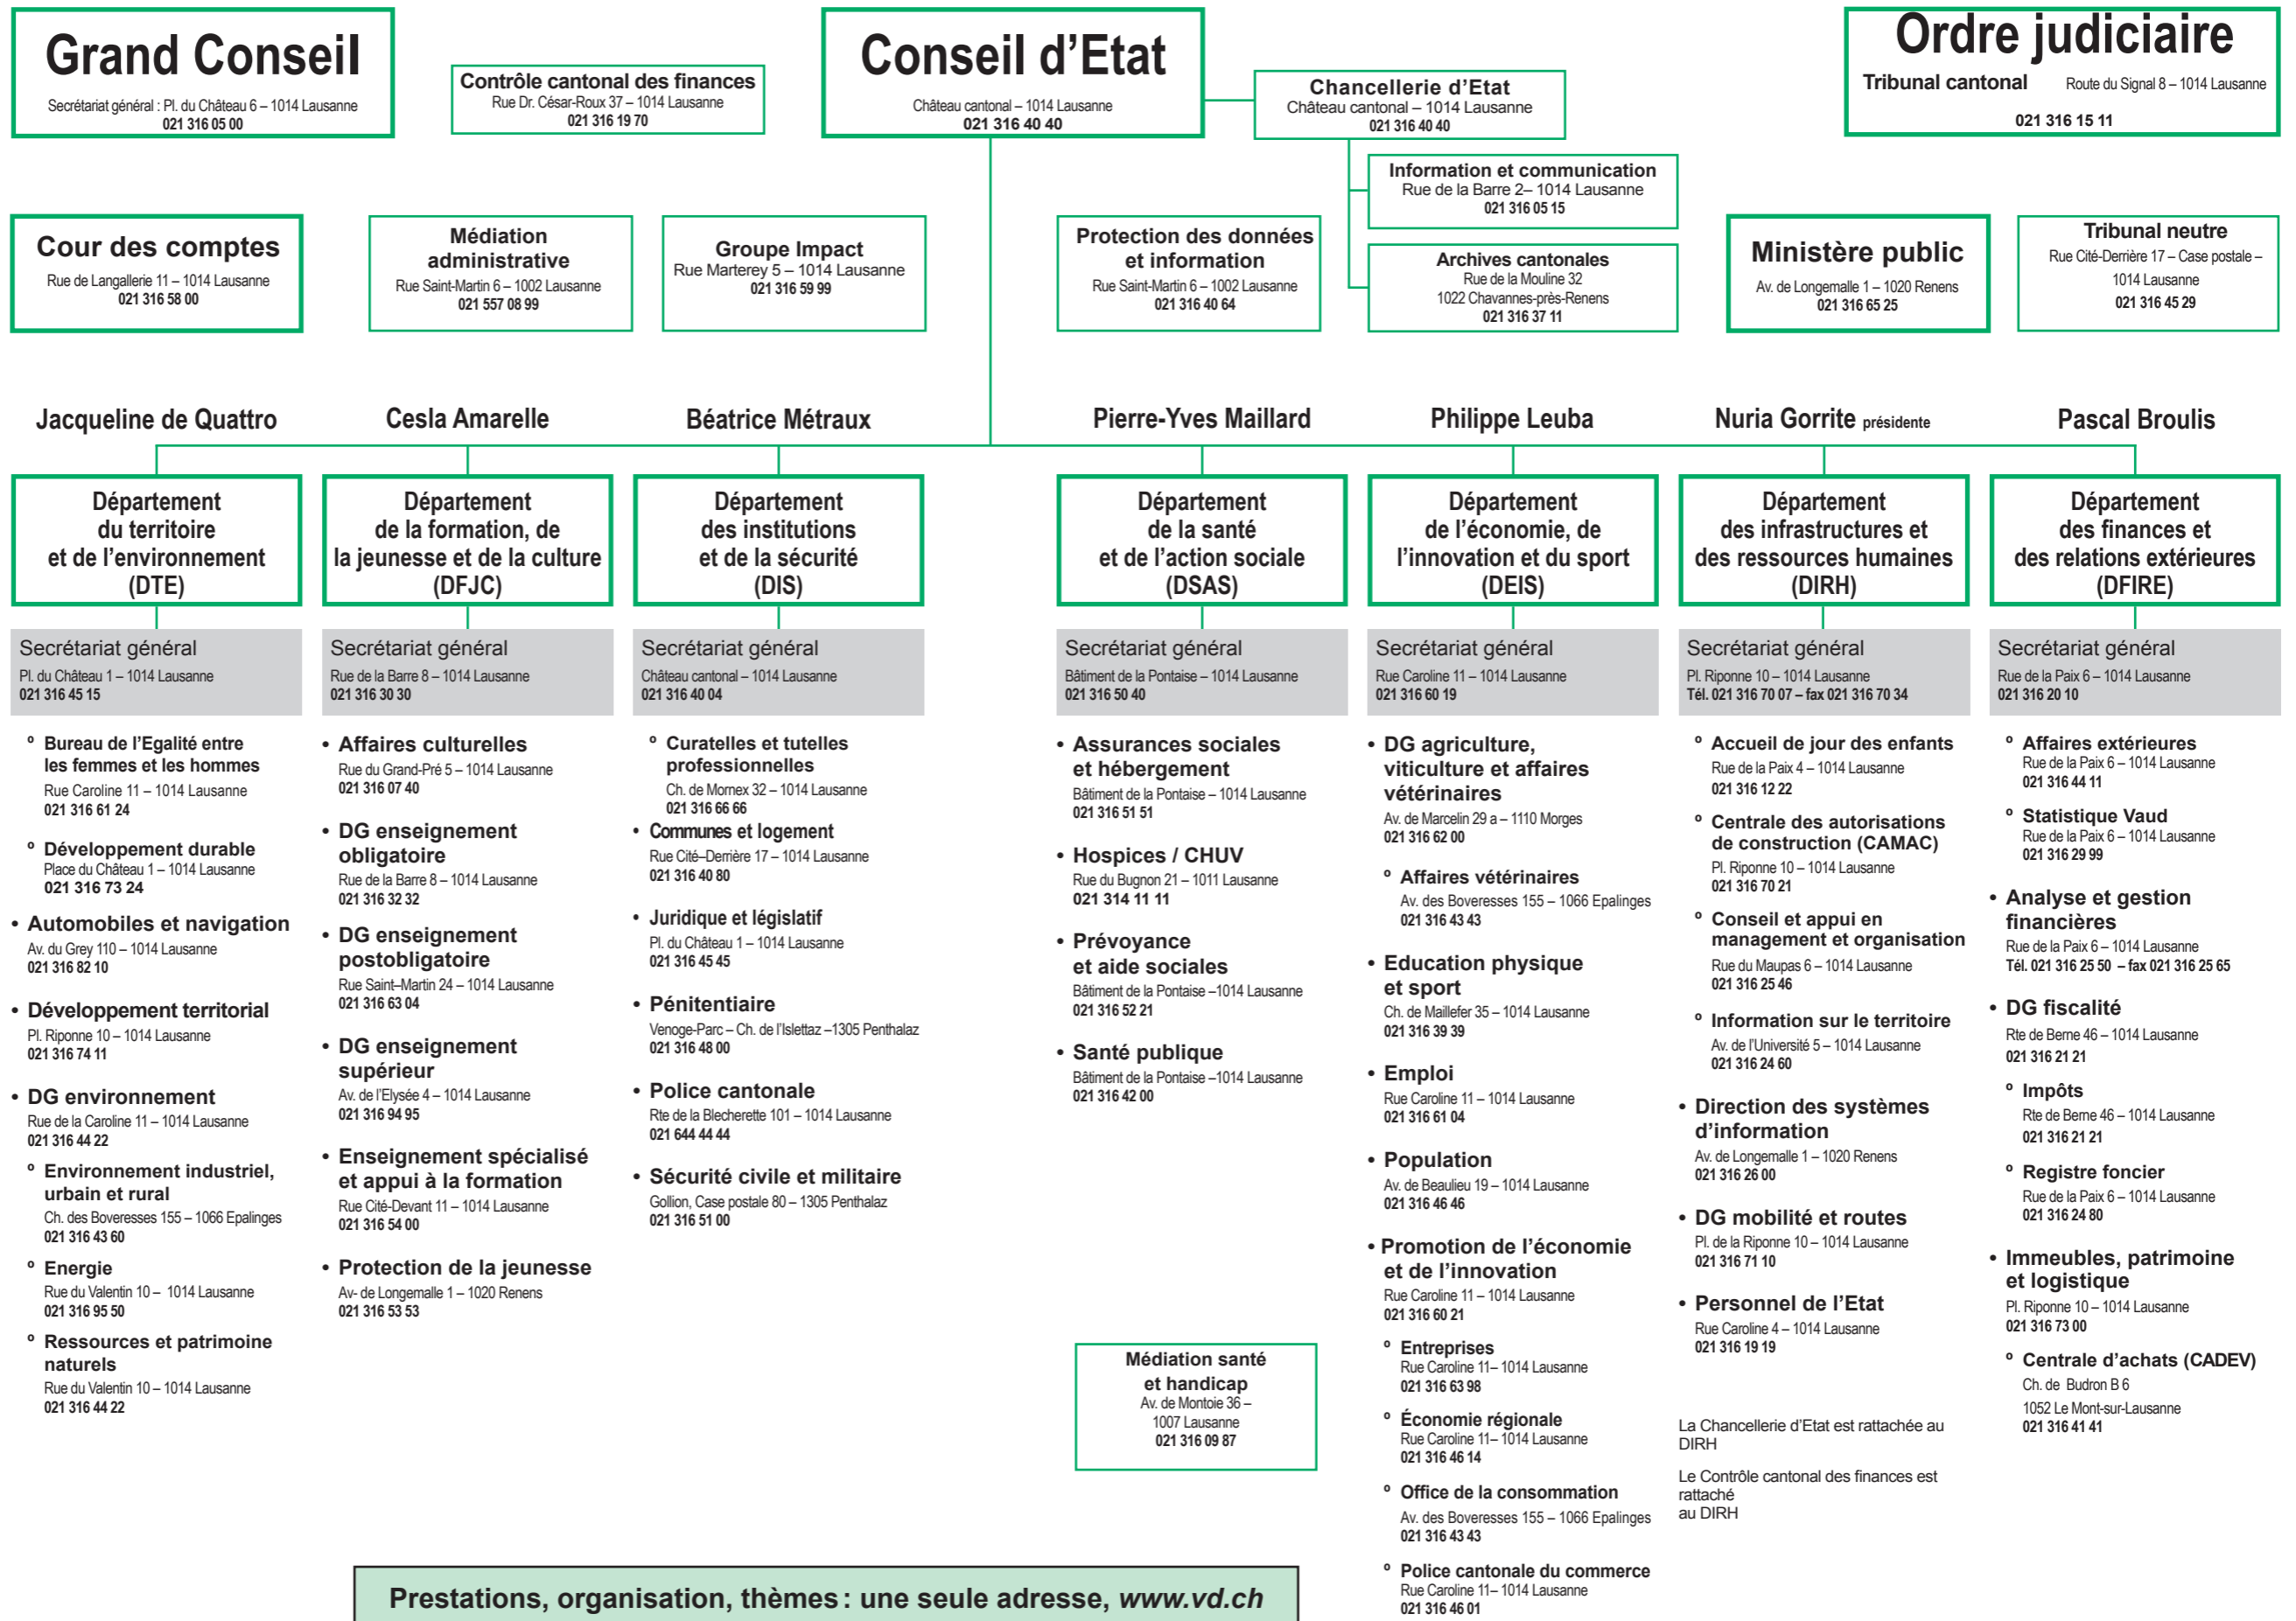

# Organigramme de l'Etat

• = service  
◦ = office,  
entité stratégique  
ou autre subdivision  
du service

Prestations, organisation, thèmes : une seule adresse, [www.vd.ch](http://www.vd.ch)