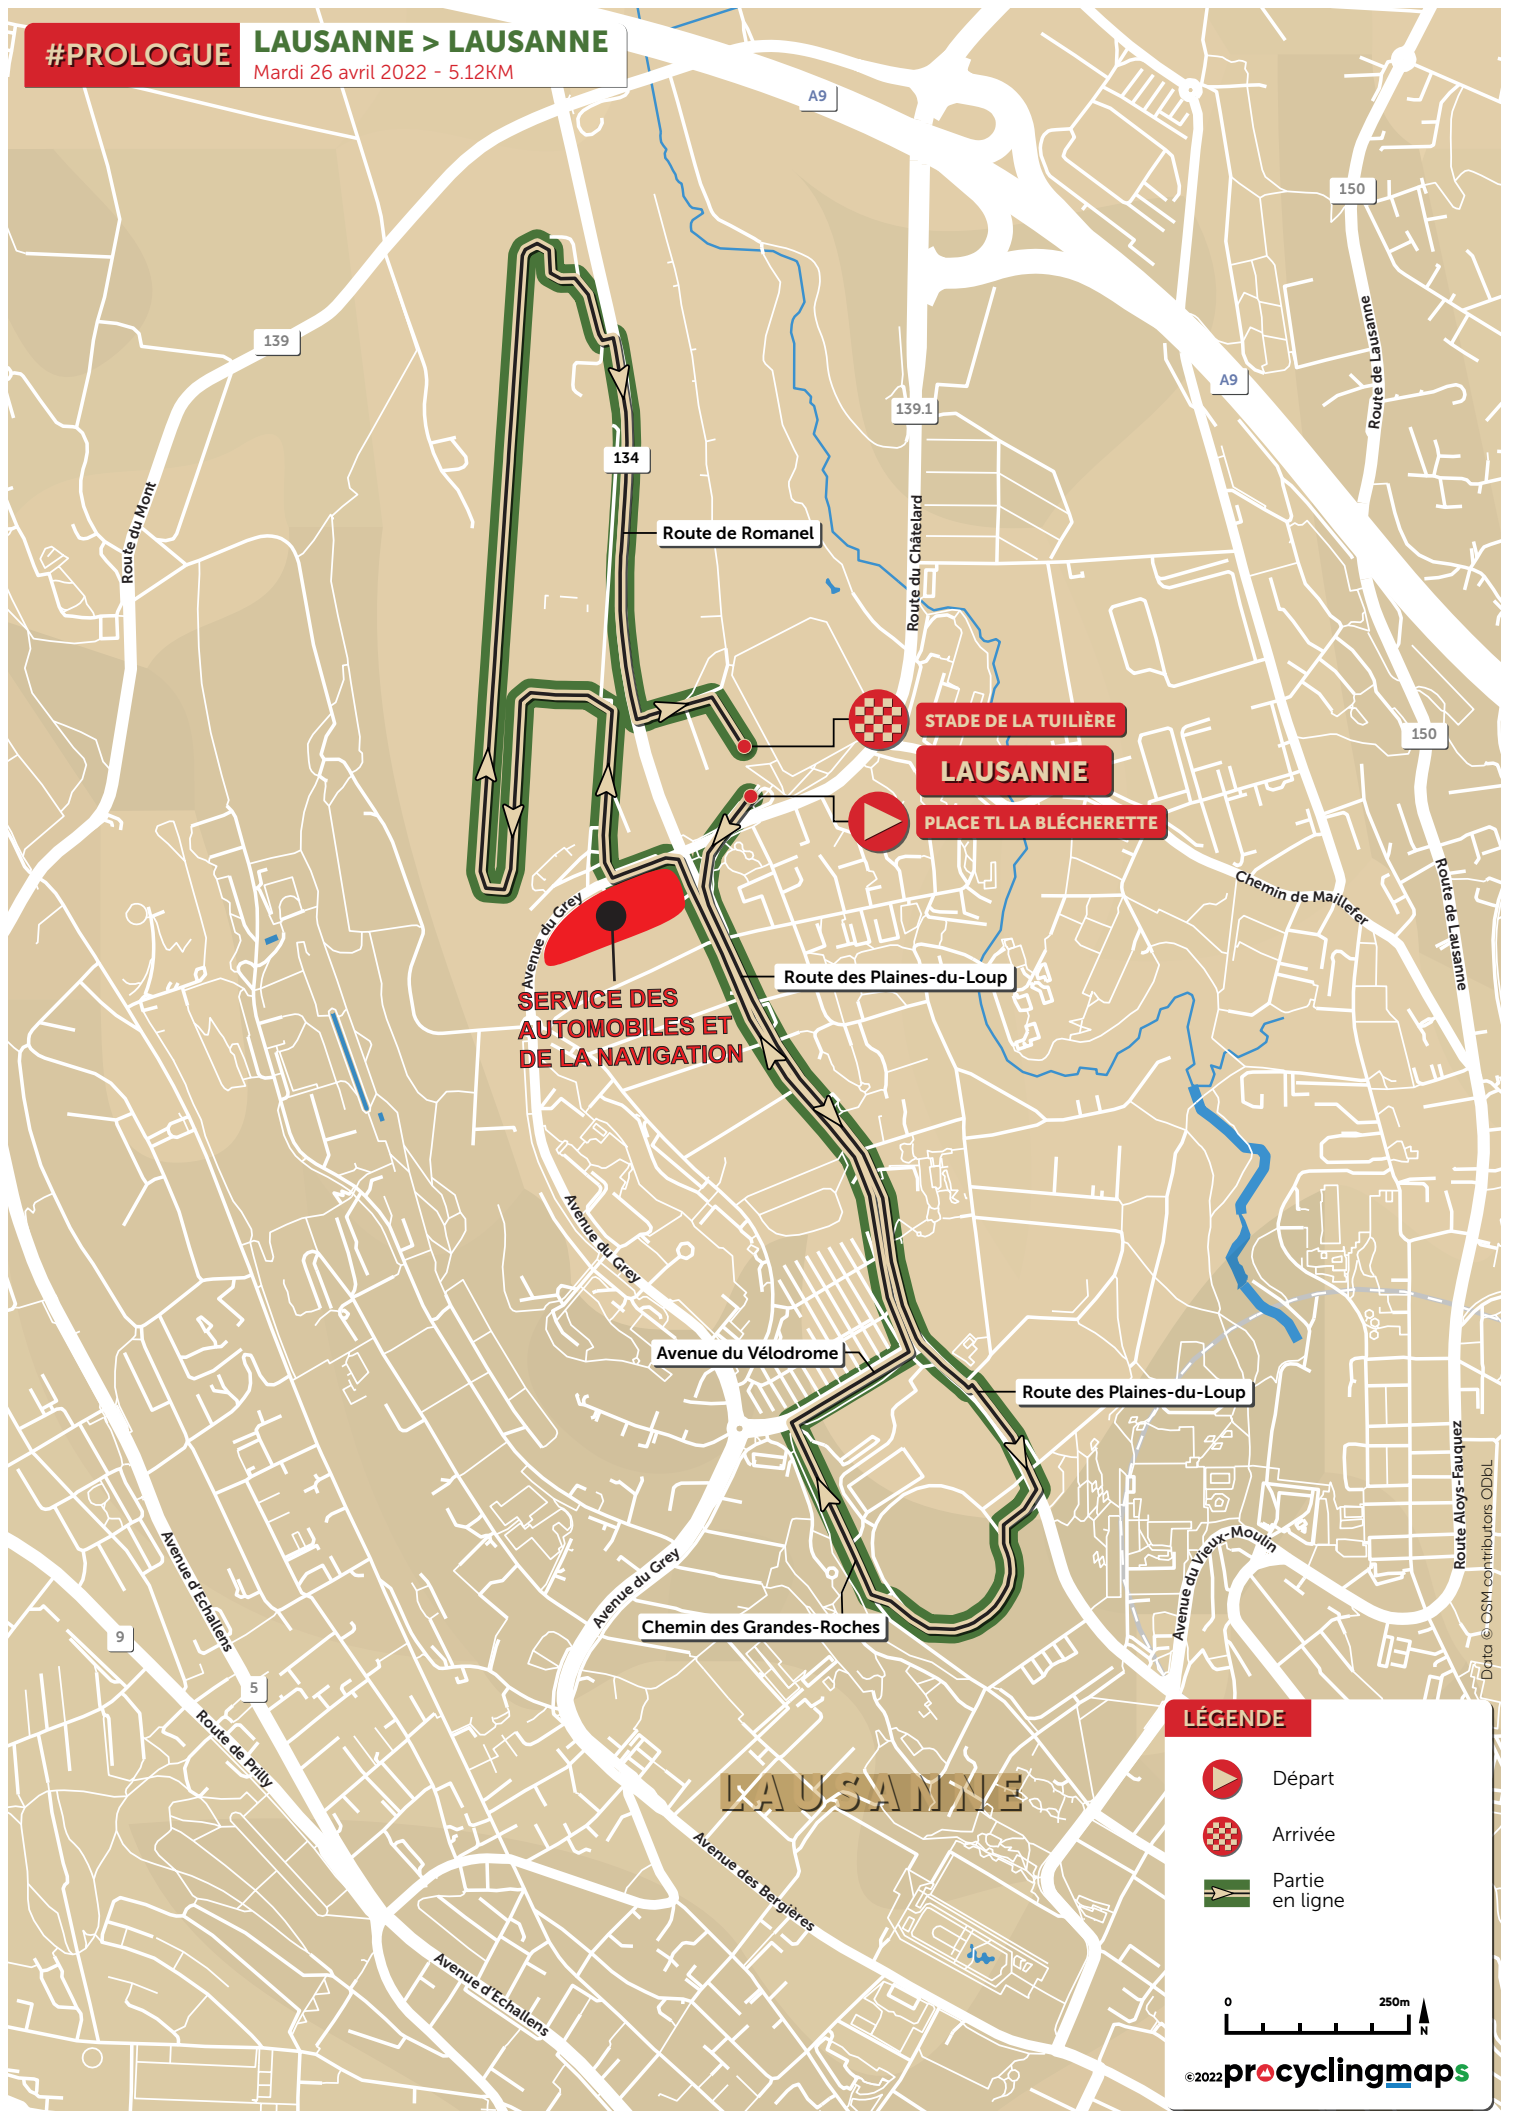

#PROLOGUE

**LAUSANNE > LAUSANNE**

Mardi 26 avril 2022 - 5.12KM

**LÉGENDE**

-  Départ
-  Arrivée
-  Partie en ligne