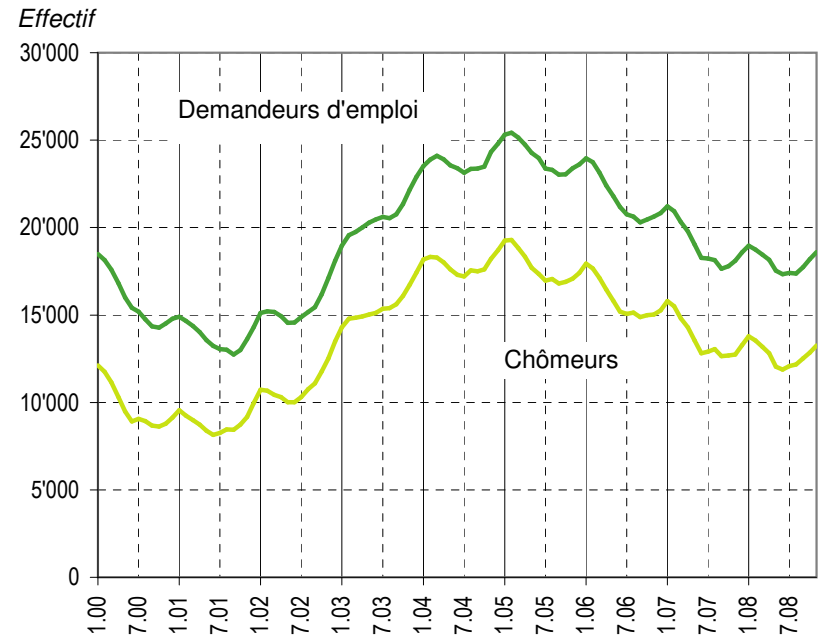

Taux de chômage par district

Evolution des demandeurs d'emploi

Demandeurs d'emploi selon la durée de recherche d'emploi

Chômeurs de longue durée (1)

Taux de retour à l'emploi des demandeurs d'emploi

1) Personnes ayant une durée de chômage de plus d'une année.