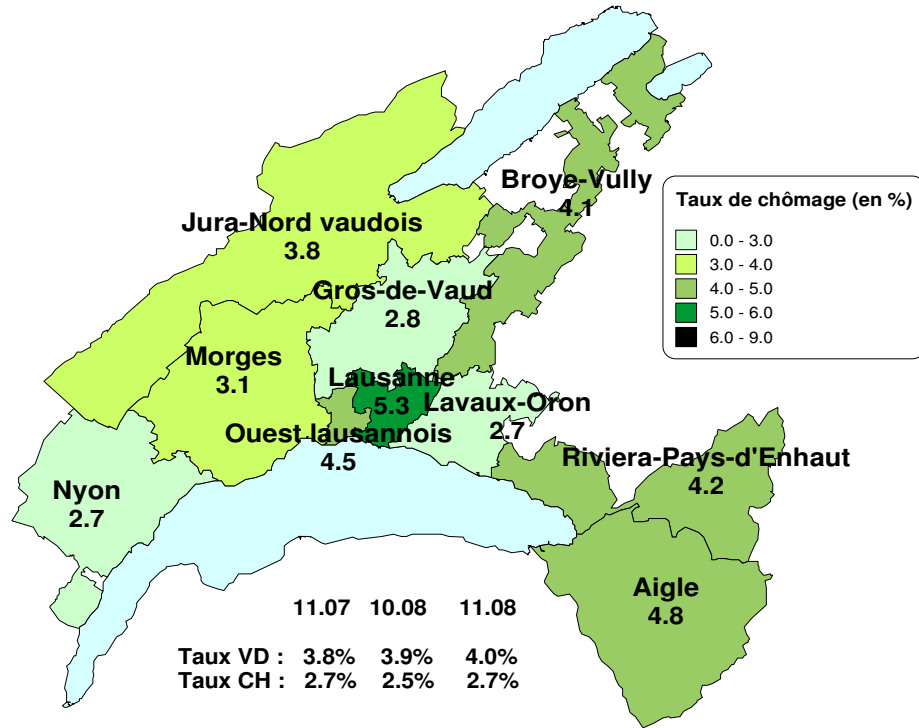

Taux de chômage par district

Evolution des demandeurs d'emploi

Demandeurs d'emploi selon la durée de recherche d'emploi

Chômeurs de longue durée (1)

Taux de retour à l'emploi des demandeurs d'emploi

1) Personnes ayant une durée de chômage de plus d'une année.