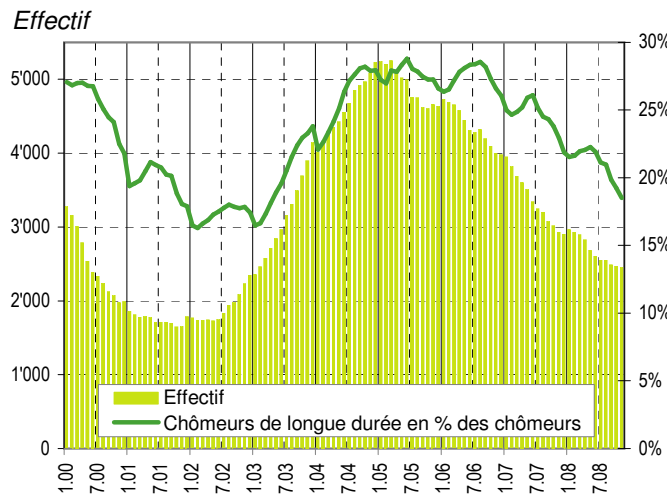

Taux de chômage par district

Evolution des demandeurs d'emploi

Demandeurs d'emploi selon la durée de recherche d'emploi

Chômeurs de longue durée (1)

Taux de retour à l'emploi des demandeurs d'emploi

1) Personnes ayant une durée de chômage de plus d'une année.