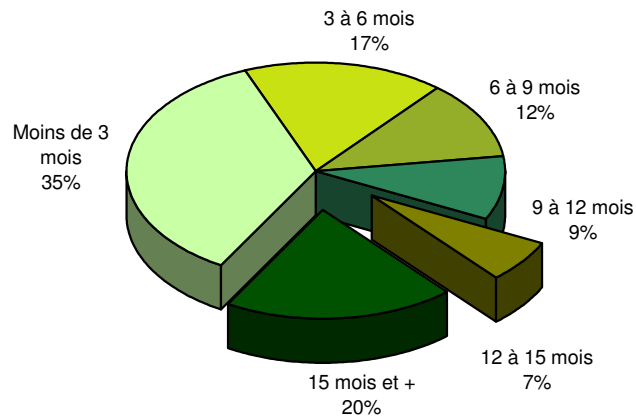

Taux de chômage par district

Evolution des demandeurs d'emploi

Demandeurs d'emploi selon la durée de recherche d'emploi

Chômeurs de longue durée (1)

Taux de retour à l'emploi des demandeurs d'emploi

1) Personnes ayant une durée de chômage de plus d'une année.