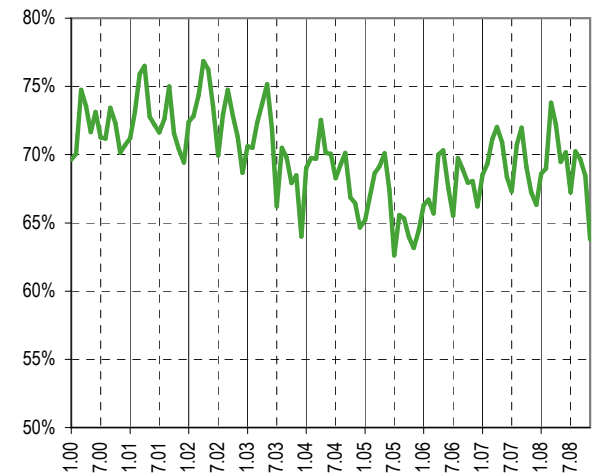

Taux de chômage par district

Evolution des demandeurs d'emploi

Demandeurs d'emploi selon la durée de recherche d'emploi

Chômeurs de longue durée (1)

Taux de retour à l'emploi des demandeurs d'emploi

1) Personnes ayant une durée de chômage de plus d'une année.