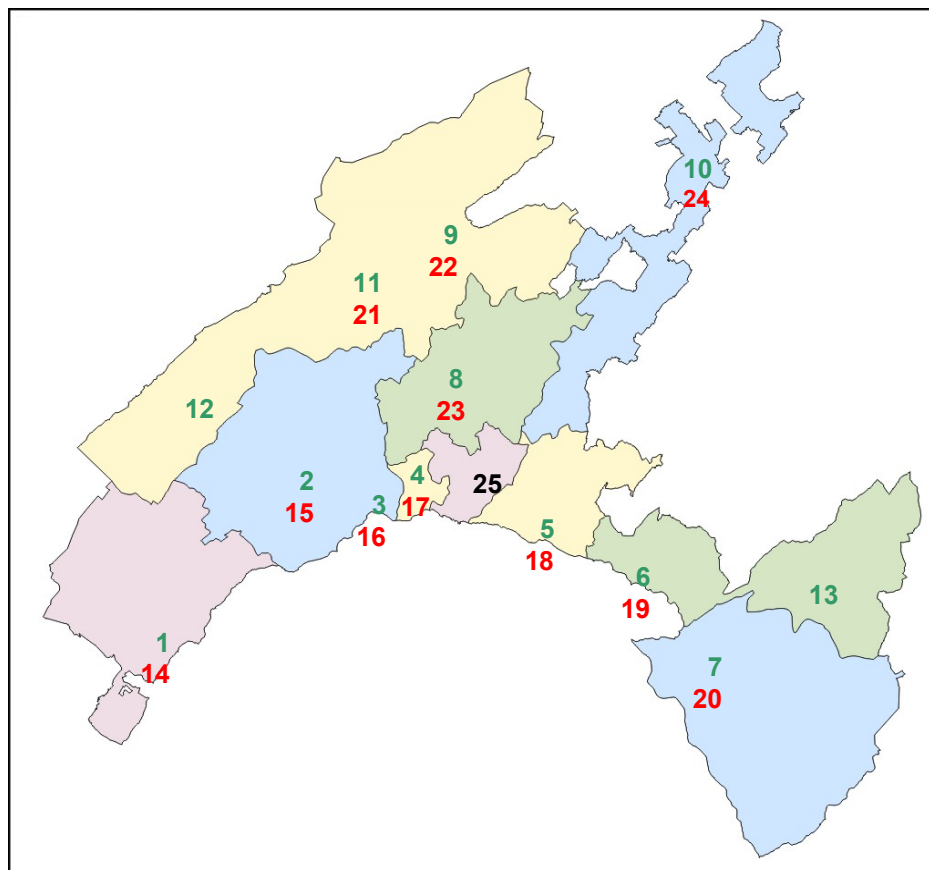

Répartition géographique des instances et offices du SDE

OFFICE REGIONAL DE PLACEMENT

10 Offices régionaux de placement

- 1 ORP de Gland
- 2 ORP de Morges
- 3 ORP de l'Ouest lausannois
- 4 ORP de Lausanne*
- 5 ORP de Pully
- 6 ORP de la Riviera
- 7 ORP d'Aigle
- 8 ORP d'Echallens
- 9 ORP d'Yverdon
- 10 ORP de Payerne

* La Commune de Lausanne est l'employeur des collaborateurs de l'ORP de Lausanne

3 antennes ORP

- 11 Antenne d'Orbe
- 12 Antenne du Sentier
- 13 Antenne de Château-d'Oex

11 agences CCh

- 14 Agence CCh de La Côte
- 15 Agence CCh de Morges
- 16 Agence CCh de l'Ouest lausannois
- 17 Agence CCh de Lausanne
- 18 Agence CCh de Pully
- 19 Agence CCh de la Riviera
- 20 Agence CCh du Chablais
- 21 Agence CCh d'Orbe
- 22 Agence CCh d'Yverdon
- 23 Agence CCh d'Echallens
- 24 Agence CCh de Payerne

25 Direction du Service

- Ressources humaines, Comptabilité, Communication
- Coordination des ORP
- Contrôle du marché du travail et protection des travailleurs
- Logistique des mesures du marché du travail
- Instance juridique chômage