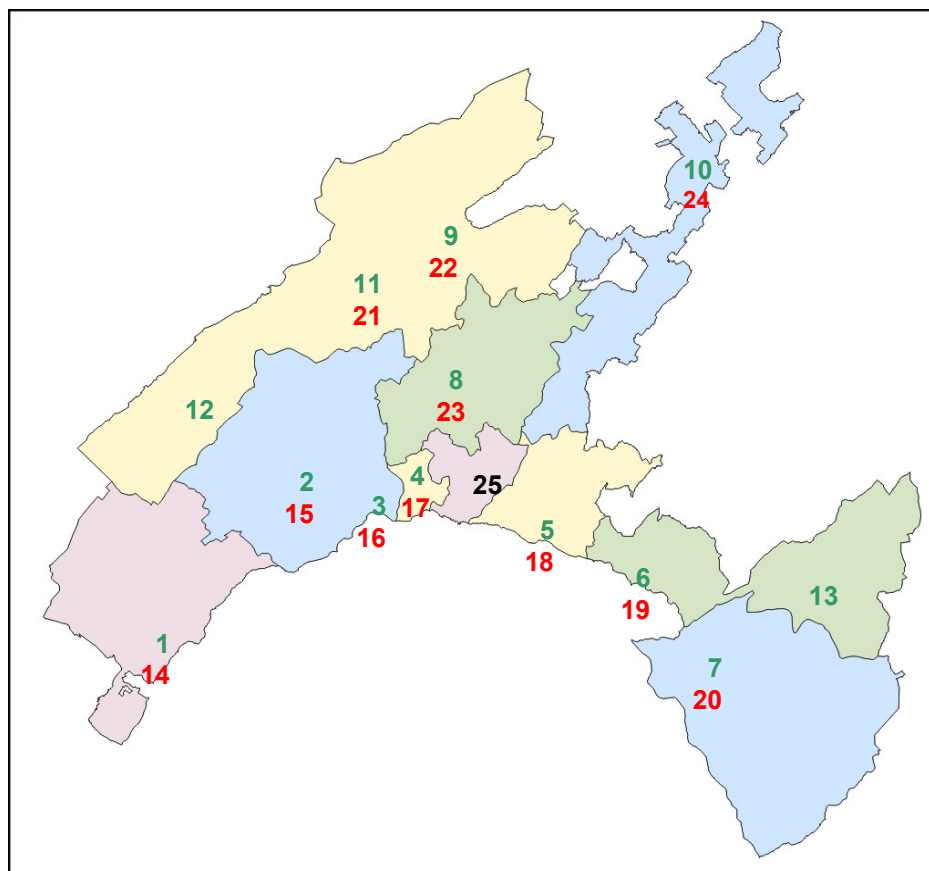

3. Répartition géographique des instances et offices du SDE

10 Offices régionaux de placement

- 1 ORP de Nyon
- 2 ORP de Morges
- 3 ORP de l'Ouest lausannois
- 4 ORP de Lausanne*
- 5 ORP de Pully
- 6 ORP de la Riviera
- 7 ORP d'Aigle
- 8 ORP d'Echallens
- 9 ORP d'Yverdon
- 10 ORP de Payerne

* La Commune de Lausanne est l'employeur des collaborateurs de l'ORP de Lausanne

4 antennes ORP

- 11 Antenne d'Orbe
- 12 Antenne du Sentier
- 13 Antenne de Château-d'Oex

11 agences CCh

- 14 Agence CCh de La Côte
- 15 Agence CCh de Morges
- 16 Agence CCh de l'Ouest lausannois
- 17 Agence CCh de Lausanne
- 18 Agence CCh de Pully
- 19 Agence CCh de la Riviera
- 20 Agence CCh du Chablais
- 21 Agence CCh d'Orbe
- 22 Agence CCh d'Yverdon
- 23 Agence CCh d'Echallens
- 24 Agence CCh de Payerne

25 Direction du Service

- Ressources humaines, Comptabilité, Communication
- Coordination des ORP
- Contrôle du marché du travail et protection des travailleurs
- Logistique des mesures du marché du travail
- Instance juridique chômage