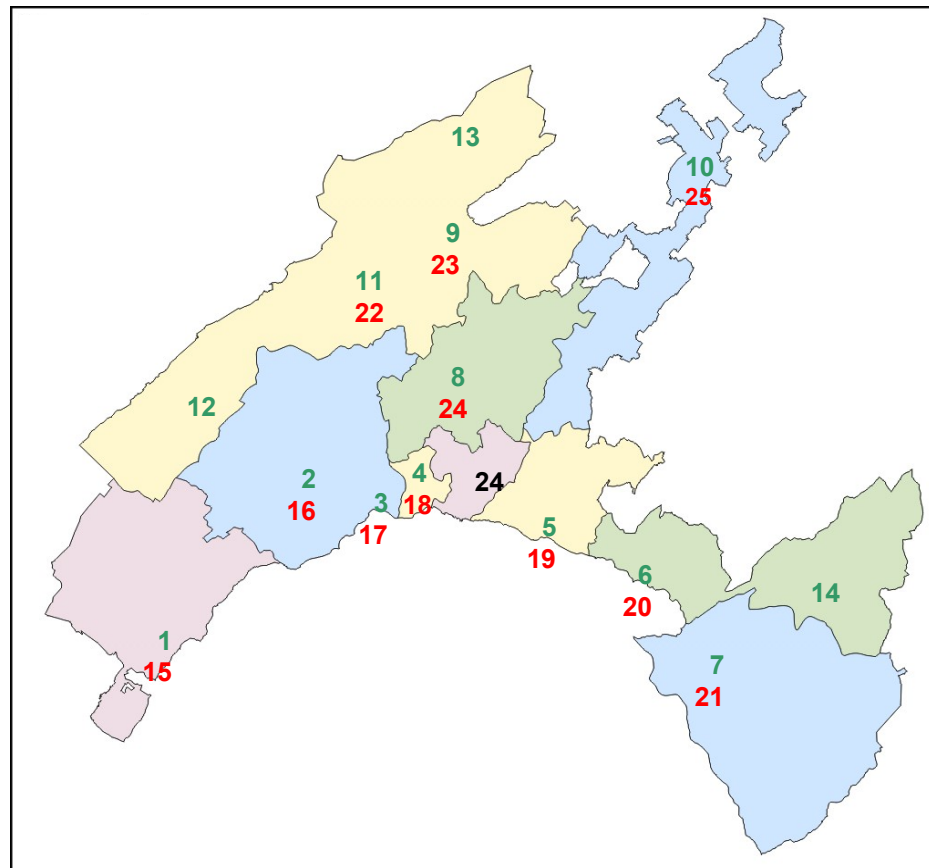

## Répartition géographique des instances et offices du SDE

### 10 Offices régionaux de placement

- 1 ORP de Nyon
- 2 ORP de Morges
- 3 ORP de l'Ouest lausannois
- 4 ORP de Lausanne\*
- 5 ORP de Pully
- 6 ORP de la Riviera
- 7 ORP d'Aigle
- 8 ORP d'Echallens
- 9 ORP d'Yverdon
- 10 ORP de Payerne

### 4 antennes ORP

- 11 Antenne d'Orbe
- 12 Antenne du Sentier
- 13 Antenne de Ste Croix
- 14 Antenne de Château-d'Oex