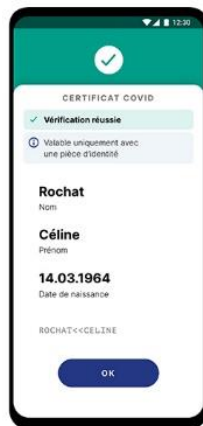

Fraude Certificats COVID (tests)

- Recommandation est faite à tous les établissements publics, infrastructures sportives et autres institutions culturelles chargés de contrôler les Certificats COVID, de le faire uniquement via l'application COVID Check et de ne plus utiliser le moyen facilité de la flèche bleue circulaire au bas des Certificats COVID digitaux, et ceci jusqu'à nouvel avis.

OUI