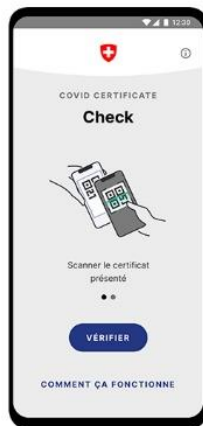

Fraude Certificats COVID (tests)

- Recommandation est faite à tous les établissements publics, infrastructures sportives et autres institutions culturelles chargés de contrôler les Certificats COVID, de le faire uniquement via l'application COVID Check et de ne plus utiliser le moyen facilité de la flèche bleue circulaire au bas des Certificats COVID digitaux, et ceci jusqu'à nouvel avis.

OUI