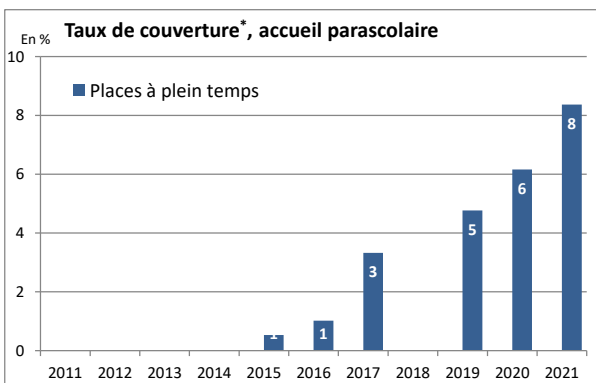

¹ Une place à plein temps correspond à 2530 heures par an.

² Pas d'enquête en 2018.

Taux de couverture (en %):

Nombre de places à plein temps rapporté aux enfants du même âge dans la population.

Accueil collectif parascolaire (4 à 12 ans)

Nombre de places

	2010	2011	2012	2013	2014	2015	2016	2017	2018 ²	2019	2020	2021
Places offertes	0	0	0	0	0	12	24	80	...	116	152	192
Places offertes à plein temps ¹	0	0	0	0	0	12	24	80	...	116	152	192

¹ Le calcul des places à plein temps tient compte dès 2015 du nombre de places offertes suivant la période de la journée (matin, midi, après-midi) et du nombre de jours d'ouverture par an selon la tranche d'âges.

² Pas d'enquête en 2018.

Taux de couverture (en %)

Nombre de places à plein temps rapporté aux enfants du même âge dans la population.

Taux de couverture (en %) par tranche d'âges

	2021
1-2P	15.9
3-4P	12.1
5-6P	6.6
7-8P	0.0
Total	8.4

Accueil collectif préscolaire (1) subventionné : taux de couverture (2) par réseau d'accueil, Vaud, 2021

- 1) Enfants jusqu'à 4 ans.
- 2) Nombre de places à plein temps rapporté aux enfants du même âge dans la population.