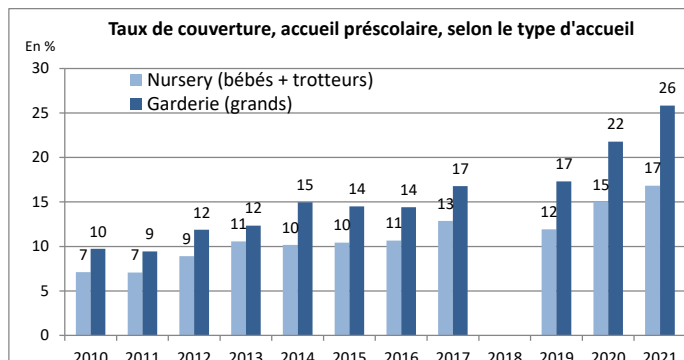

Résultats 2021 de l'enquête sur l'accueil de jour des enfants

Réseau AJERCO

Fiche synthétique, septembre 2022

Les résultats complets sont disponibles à l'adresse ci-dessous:

<http://www.vd.ch/stat-accueil-scol>

Accueil collectif préscolaire (0 à 4 ans)

Nombre de places

	2010	2011	2012	2013	2014	2015	2016	2017	2018 ²	2019	2020	2021
Places offertes	88	88	110	132	142	142	142	164	...	164	208	230
Places offertes à plein temps ¹	88	88	110	132	142	142	142	164	...	164	208	230

¹ Une place à plein temps correspond à 2530 heures par an.

² Pas d'enquête en 2018.

Taux de couverture (en %):

Nombre de places à plein temps rapporté aux enfants du même âge dans la population.

Accueil collectif parascolaire (4 à 12 ans)

Nombre de places

	2010	2011	2012	2013	2014	2015	2016	2017	2018 ²	2019	2020	2021
Places offertes	0	0	0	0	0	12	24	80	...	116	152	192
Places offertes à plein temps ¹	0	0	0	0	0	12	24	80	...	116	152	192

¹ Le calcul des places à plein temps tient compte dès 2015 du nombre de places offertes suivant la période de la journée (matin, midi, après-midi) et du nombre de jours d'ouverture par an selon la tranche d'âges.