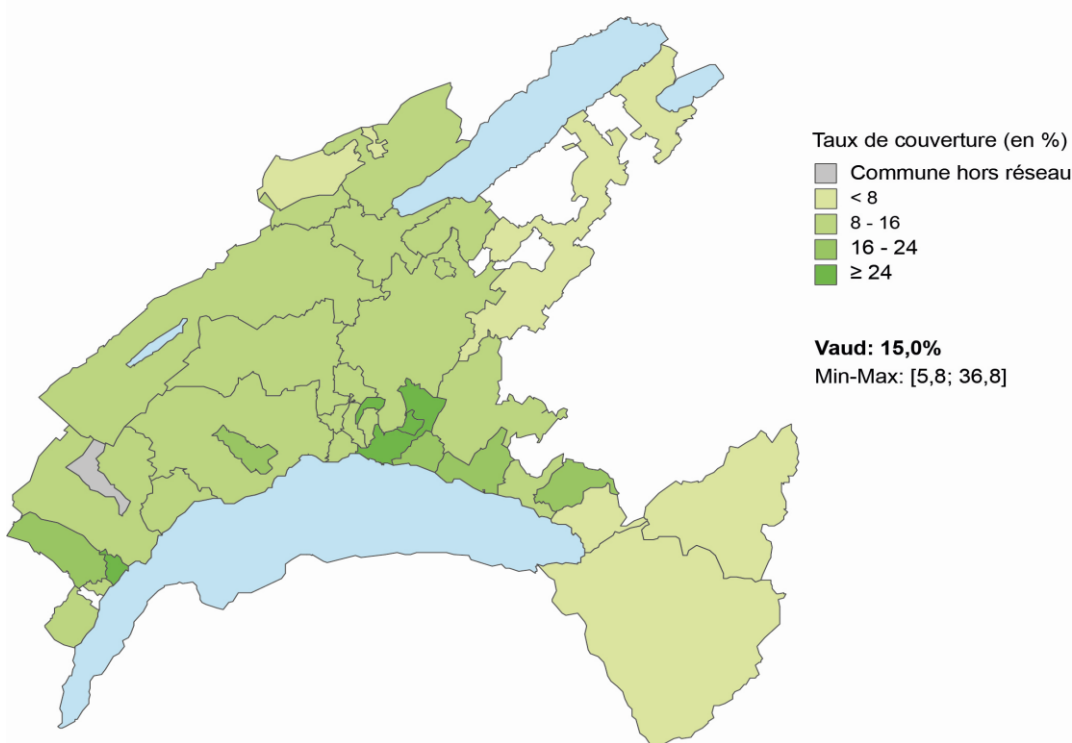

Nombre de places

	2010	2011	2012	2013	2014	2015	2016	2017	2018 ²	2019	2020	2021
Places offertes	0	0	0	0	0	12	24	80	...	116	152	192
Places offertes à plein temps ¹	0	0	0	0	0	12	24	80	...	116	152	192

¹ Le calcul des places à plein temps tient compte dès 2015 du nombre de places offertes suivant la période de la journée (matin, midi, après-midi) et du nombre de jours d'ouverture par an selon la tranche d'âges.

² Pas d'enquête en 2018.

Taux de couverture (en %)

Nombre de places à plein temps rapporté aux enfants du même âge dans la population.

Taux de couverture (en %) par tranche d'âges

	2021
1-2P	15.9
3-4P	12.1
5-6P	6.6
7-8P	0.0
Total	8.4

Accueil collectif préscolaire (1) subventionné : taux de couverture (2) par réseau d'accueil, Vaud, 2021

- 1) Enfants jusqu'à 4 ans.
- 2) Nombre de places à plein temps rapporté aux enfants du même âge dans la population.

Accueil collectif parascolaire (1) subventionné : taux de couverture (2) par réseau d'accueil, Vaud, 2021

- 1) Enfants de 4 ans à 12 ans.
- 2) Nombre de places à plein temps rapporté aux enfants du même âge dans la population.