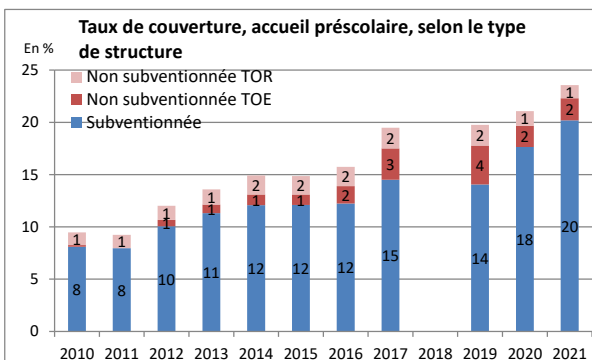

Résultats 2021 de l'enquête sur l'accueil de jour des enfants

Réseau AJERCO

Fiche synthétique, septembre 2022

Les résultats complets sont disponibles à l'adresse ci-dessous:

<http://www.vd.ch/stat-accueil-scol>

Accueil collectif préscolaire (0 à 4 ans)

Nombre de places

	2010	2011	2012	2013	2014	2015	2016	2017	2018 ²	2019	2020	2021
Places offertes	88	88	110	132	142	142	142	164	...	164	208	230
Places offertes à plein temps ¹	88	88	110	132	142	142	142	164	...	164	208	230

¹ Une place à plein temps correspond à 2530 heures par an.

² Pas d'enquête en 2018.

Taux de couverture (en %):

Nombre de places à plein temps rapporté aux enfants du même âge dans la population.

Accueil collectif parascolaire (4 à 12 ans)

Nombre de places

	2010	2011	2012	2013	2014	2015	2016	2017	2018 ²	2019	2020	2021
Places offertes	0	0	0	0	0	12	24	80	...	116	152	192
Places offertes à plein temps ¹	0	0	0	0	0	12	24	80	...	116	152	192

¹ Le calcul des places à plein temps tient compte dès 2015 du nombre de places offertes suivant la période de la journée (matin, midi, après-midi) et du nombre de jours d'ouverture par an selon la tranche d'âges.