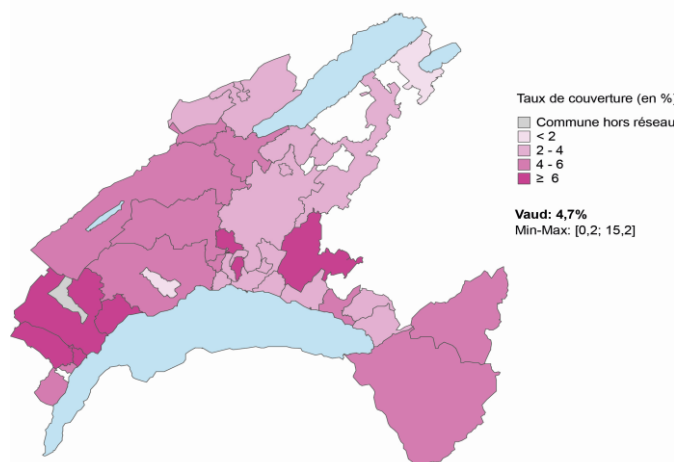

Accueil familial

Informations générales

	2010	2011	2012	2013	2014	2015	2016	2017	2018³	2019	2020	2021
Nombre d'accueillantes au 31.12	56	55	50	51	54	55	61	54	...	59	53	48
Nombre de places autorisées¹	164	156	158	158	155	173	194	173	...	183	194	179
Places offertes à plein temps² en accueil préscolaire	...	...	...	...	...	...	62	59	...	59	66	62
Places offertes à plein temps² en accueil parascolaire	...	...	...	...	...	...	68	75	...	77	65	62

¹ Sans les enfants de l'accueillante ni les écoliers supplémentaires autorisés.

² Nombre d'heures facturées divisées par le nombre d'heures correspondant à une place à plein temps.

³ Pas d'enquête en 2018.

Accueil familial préscolaire (1) : taux de couverture (2) par réseau d'accueil, Vaud, 2021

1) Enfants jusqu'à 4 ans.

2) Nombre de places à plein temps rapporté aux enfants du même âge dans la population.

Taux de couverture (en %) par type d'accueil, AJERCO

	2016	2017	2018¹	2019	2020	2021
Préscolaire	5.4	5.2	...	5.1	5.6	5.5
Parascolaire	2.9	3.1	...	3.2	2.6	2.7
Total	3.7	3.8	...	3.8	3.6	3.6

¹ Pas d'enquête en 2018.