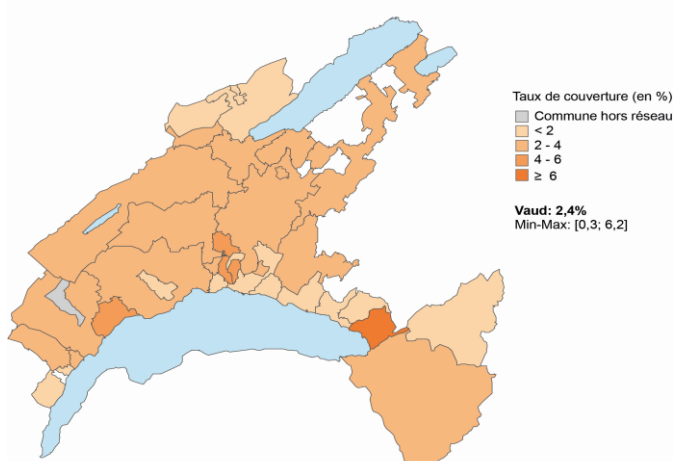

Accueil familial parascolaire (1) : taux de couverture (2) par réseau d'accueil, Vaud, 2021

1) Enfants de 4 à 12 ans.

2) Nombre de places à plein temps rapporté aux enfants du même âge dans la population.