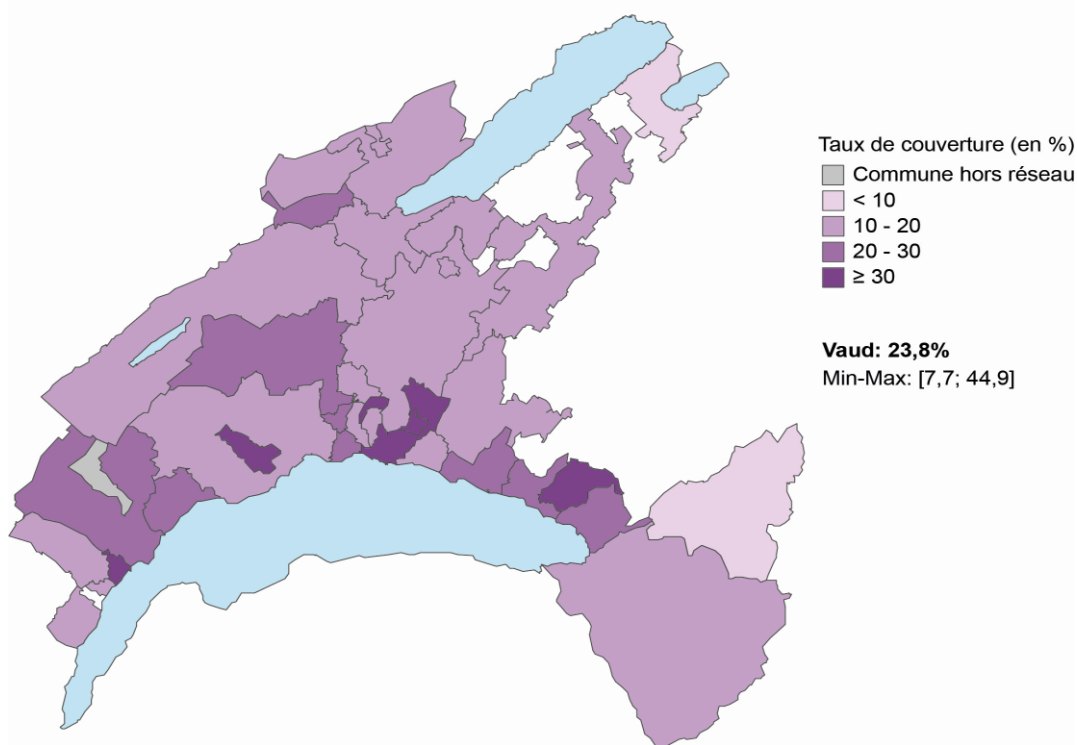

Nombre de places

	2010	2011	2012	2013	2014	2015	2016	2017	2018 ²	2019	2020	2021
Places offertes	0	0	0	0	0	12	24	80	...	116	152	192
Places offertes à plein temps ¹	0	0	0	0	0	12	24	80	...	116	152	192

¹ Le calcul des places à plein temps tient compte dès 2015 du nombre de places offertes suivant la période de la journée (matin, midi, après-midi) et du nombre de jours d'ouverture par an selon la tranche d'âges.

² Pas d'enquête en 2018.

Taux de couverture (en %)

Nombre de places à plein temps rapporté aux enfants du même âge dans la population.

Taux de couverture (en %) par tranche d'âges

	2021
1-2P	15.9
3-4P	12.1
5-6P	6.6
7-8P	0.0
Total	8.4

Accueil collectif préscolaire (1) subventionné : taux de couverture (2) par réseau d'accueil, Vaud, 2021

- 1) Enfants jusqu'à 4 ans.
- 2) Nombre de places à plein temps rapporté aux enfants du même âge dans la population.

Accueil collectif parascolaire (1) subventionné : taux de couverture (2) par réseau d'accueil, Vaud, 2021

- 1) Enfants de 4 ans à 12 ans.
- 2) Nombre de places à plein temps rapporté aux enfants du même âge dans la population.