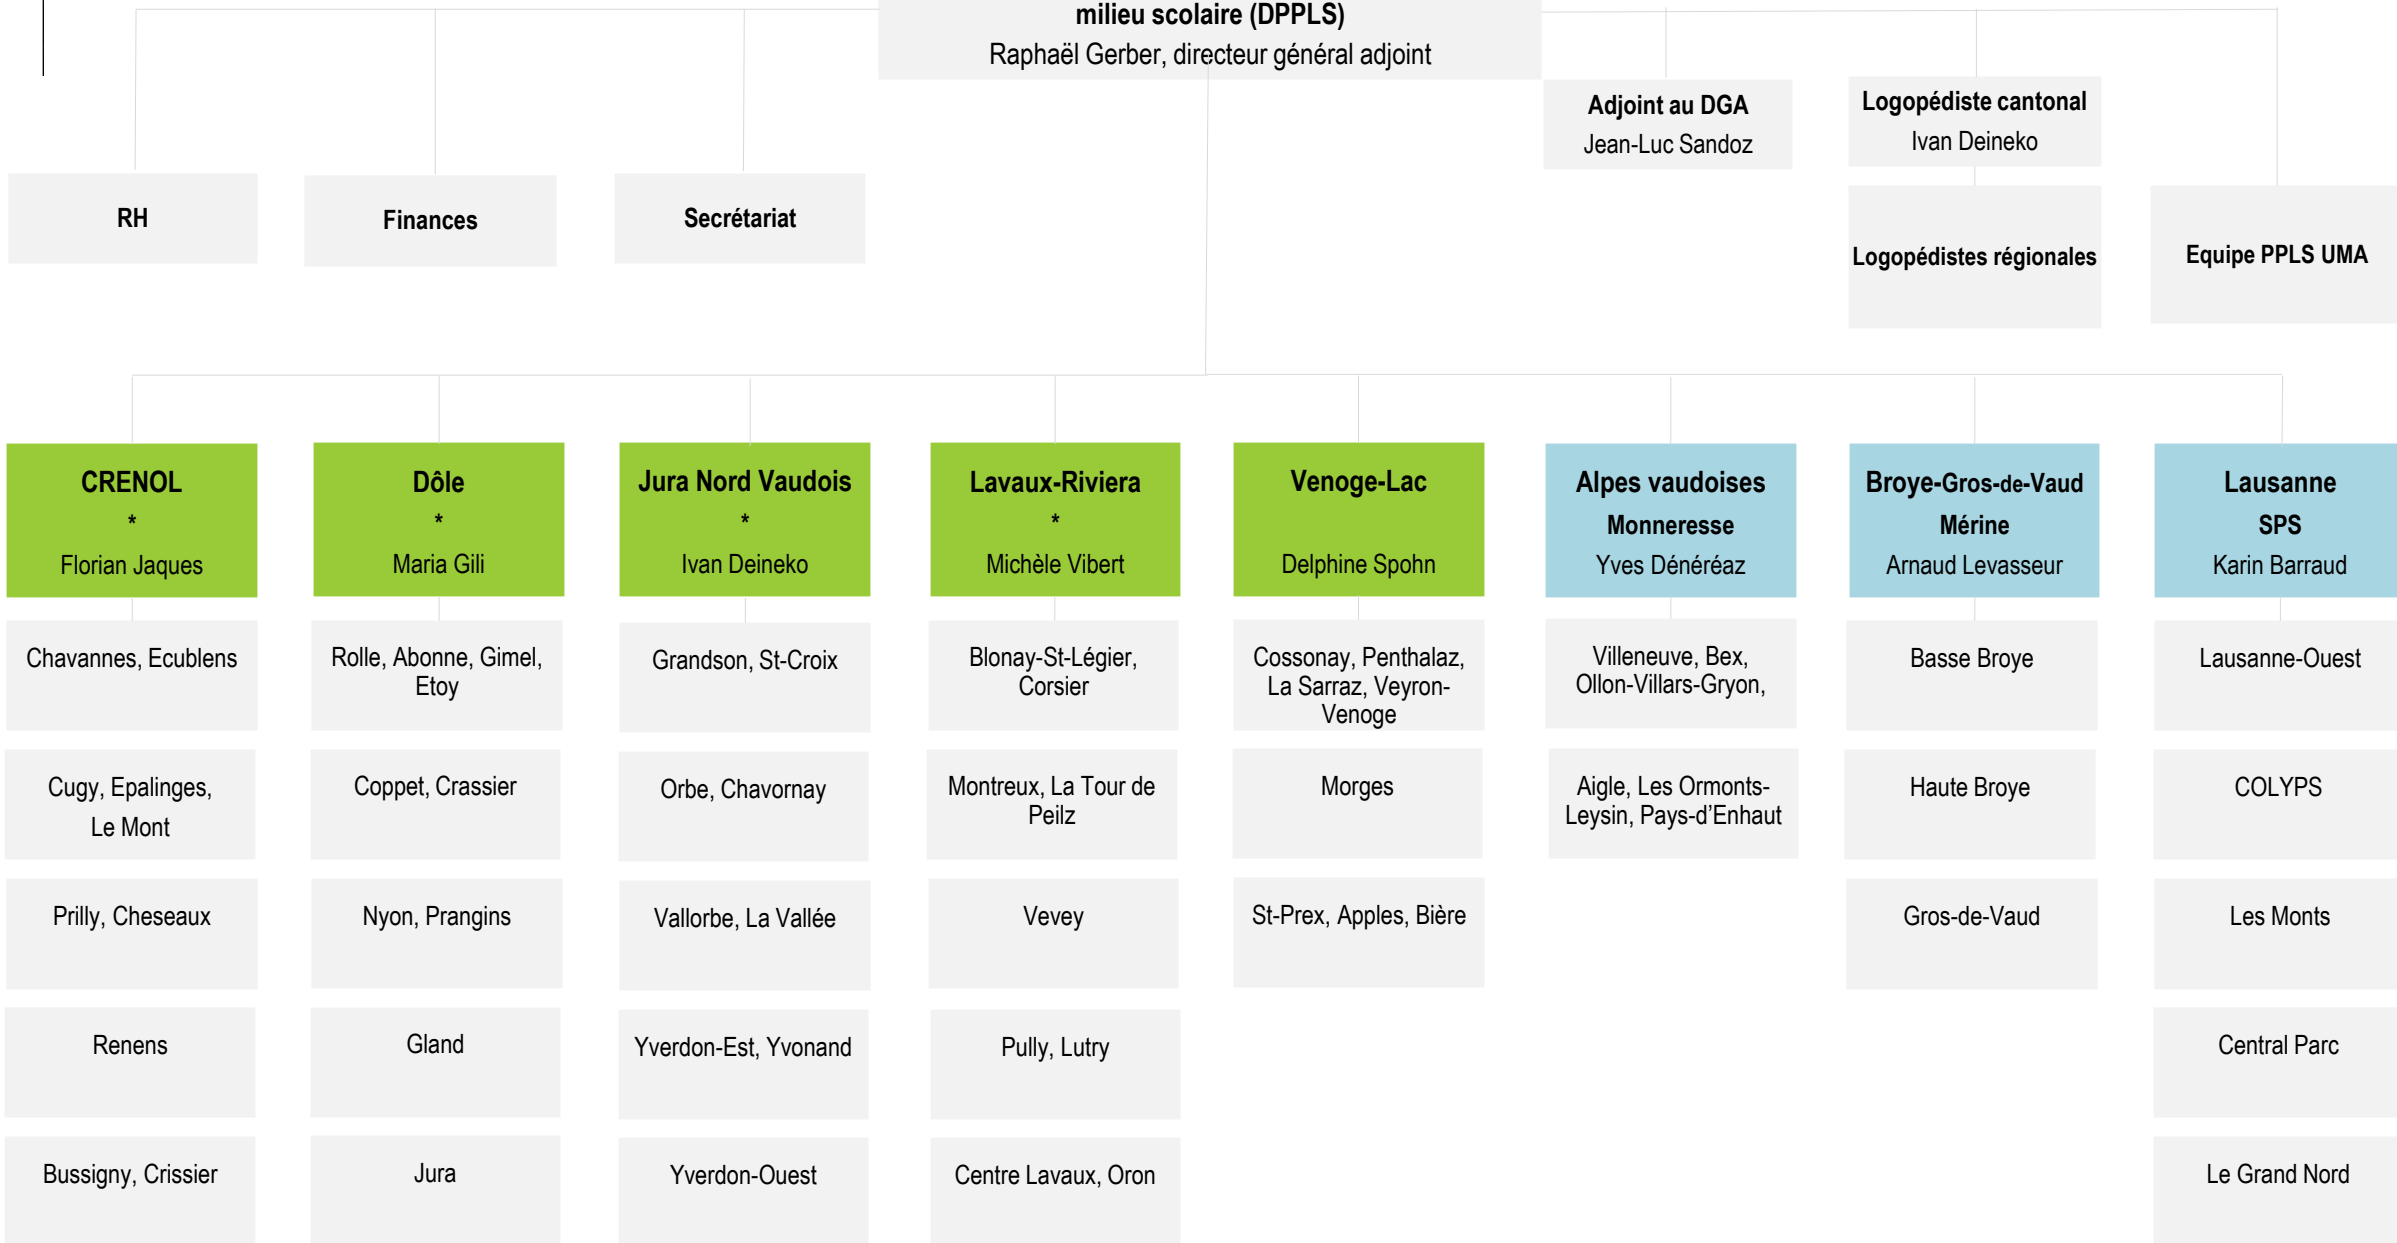

Direction psychologie, psychomotricité, logopédie en milieu scolaire (DPPLS)
Raphaël Gerber, directeur général adjoint

* Psychologues au post-obligatoire