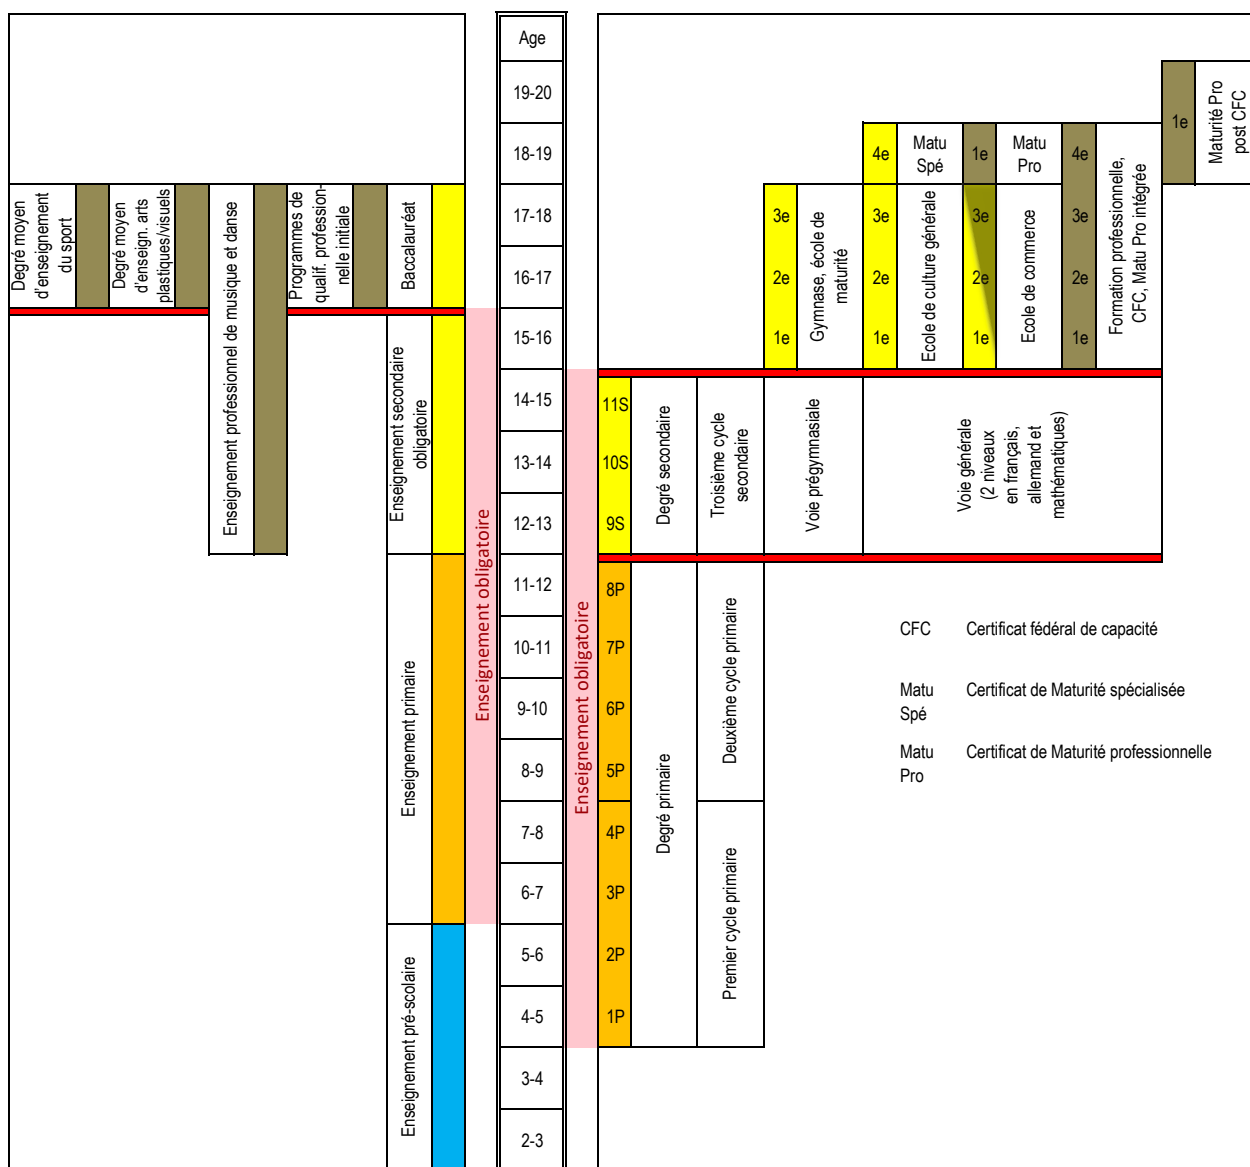

Structures scolaires du canton de Vaud et de l'Espagne

Espagne

Canton de Vaud

Ce schéma simplifié permet de comparer l'âge d'entrée à l'école obligatoire, la durée de cette école obligatoire et les moments où s'effectuent des orientations. Il présente également l'ensemble de l'enseignement secondaire II.

Dans le canton de Vaud, à la fin du degré primaire, les élèves sont orientés, selon leurs résultats scolaires, au degré secondaire dans deux voies et des niveaux.

Le degré secondaire I (cycle 3), d'une durée de 3 ans, aboutit à un certificat d'études marquant la fin de la scolarité obligatoire. Au terme de la scolarité obligatoire, divers raccords sont possibles (non indiqués sur ce schéma).

Source : (Eurydice) https://eacea.ec.europa.eu/national-policies/eurydice/content/spain_en

sauf erreur ou omission

Consulté en 11/21

Légende des couleurs

- Petite enfance sous responsabilité étatique
- Enseignement primaire
- Enseignement secondaire général
- Enseignement secondaire professionnel
- Orientation (et/ou examen)