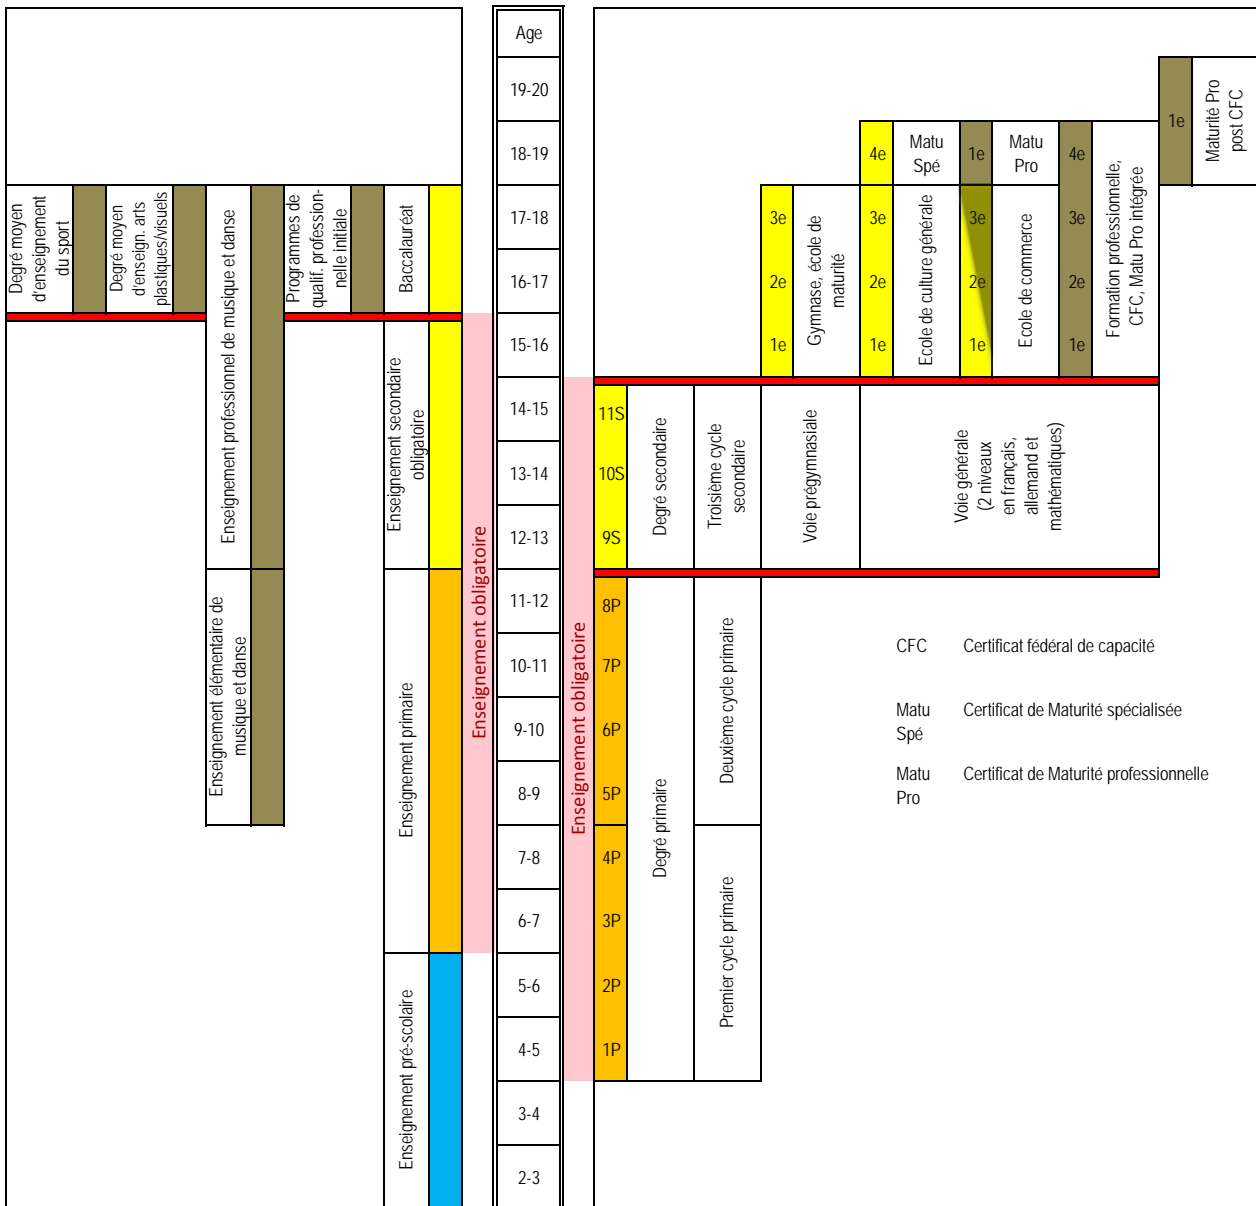

Structures scolaires du canton de Vaud et de l'Espagne

Estructuras escolares del cantón de Vaud y España

España

Cantón de Vaud

Este diagrama permite comparar la edad de inicio de la escuela obligatoria, su duración y los momentos en los cuales se hacen las orientaciones. Presenta también toda la enseñanza secundaria II.

En el cantón de Vaud, los alumnos son orientados al acabar el primer grado según sus resultados académicos. Empiezan el grado secundario en dos vías y niveles distintos.

El grado secundario I (ciclo 3), de un período de 3 años, se termina con un certificado de graduación que indica el final de la enseñanza obligatoria. Después existen varias conexiones posibles (no indicadas en este diagrama).

Fuente : (Eurydice) <https://webgate.ec.europa.eu/fpfis/mwikis/eurydice/index.php/Spain:Overview>
 a excepción de errores o omisiones
 Consultado en 06/16

- Clave en color
- Primera infancia bajo responsabilidad del estado
 - Educación primaria
 - Educación secundaria general
 - Educación secundaria profesional
 - Orientación