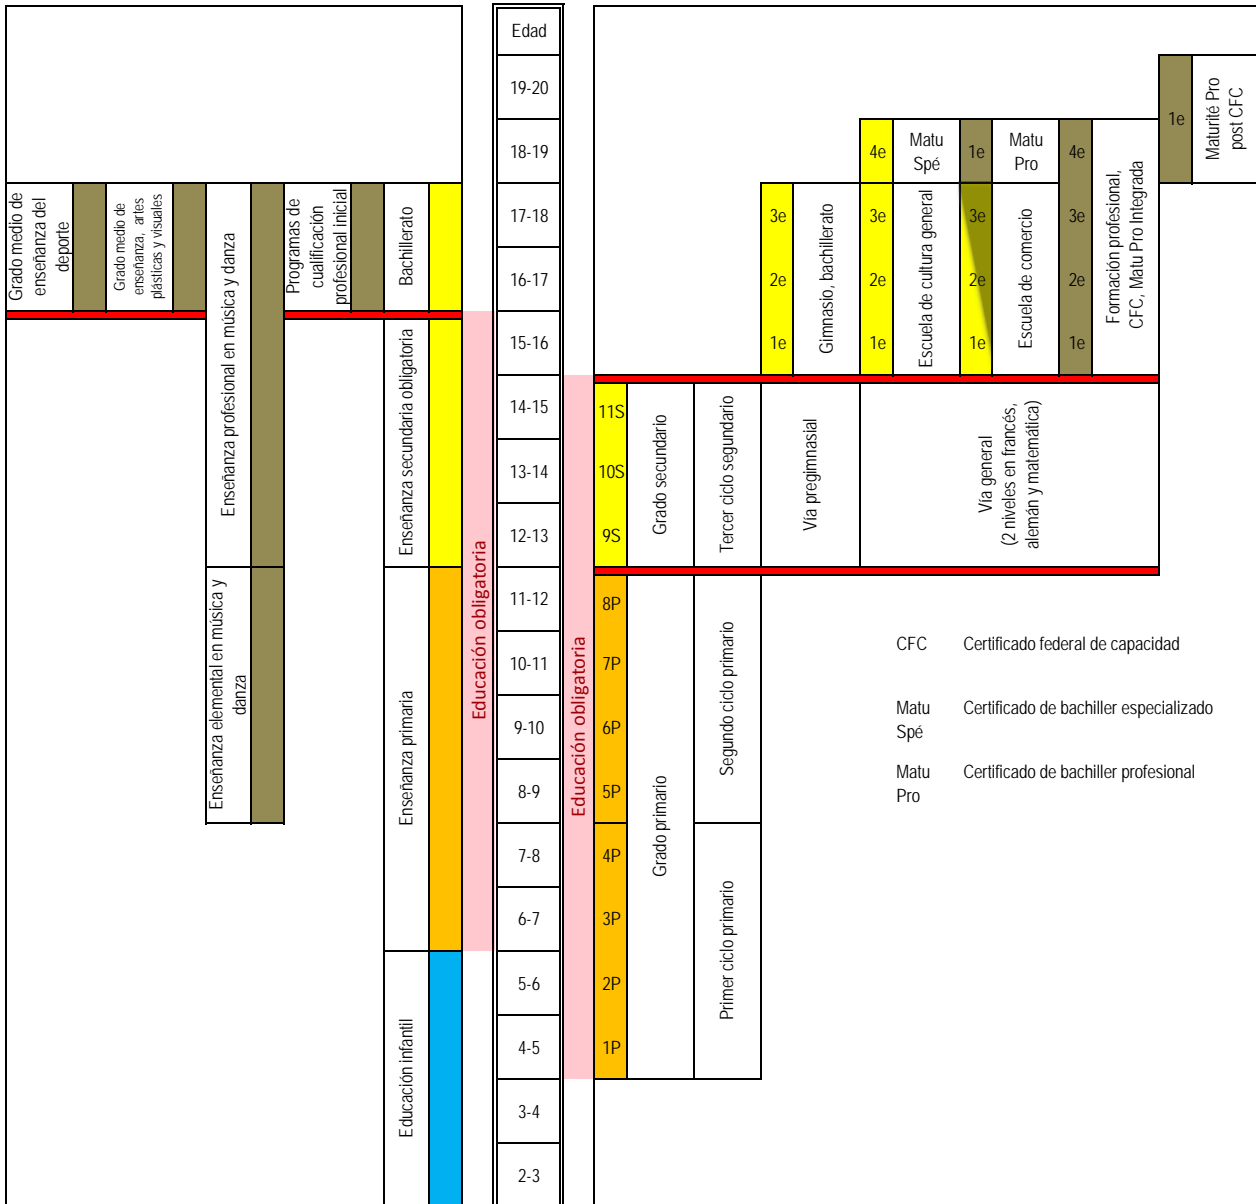

Structures scolaires du canton de Vaud et de l'Espagne

Estructuras escolares del cantón de Vaud y España

España

Cantón de Vaud

Este diagrama permite comparar la edad de inicio de la escuela obligatoria, su duración y los momentos en los cuales se hacen las orientaciones. Presenta también toda la enseñanza secundaria II.

En el cantón de Vaud, los alumnos son orientados al acabar el primer grado según sus resultados académicos. Empiezan el grado secundario en dos vías y niveles distintos.

El grado secundario I (ciclo 3), de un período de 3 años, se termina con un certificado de graduación que indica el final de la enseñanza obligatoria. Después existen varias conexiones posibles (no indicadas en este diagrama).

Fuente : (Eurydice) <https://webgate.ec.europa.eu/fpfis/mwikis/eurydice/index.php/Spain:Overview>
 a excepción de errores o omisiones
 Consultado en 06/16

- Clave en color
- Primera infancia bajo responsabilidad del estado
 - Educación primaria
 - Educación secundaria general
 - Educación secundaria profesional
 - Orientación