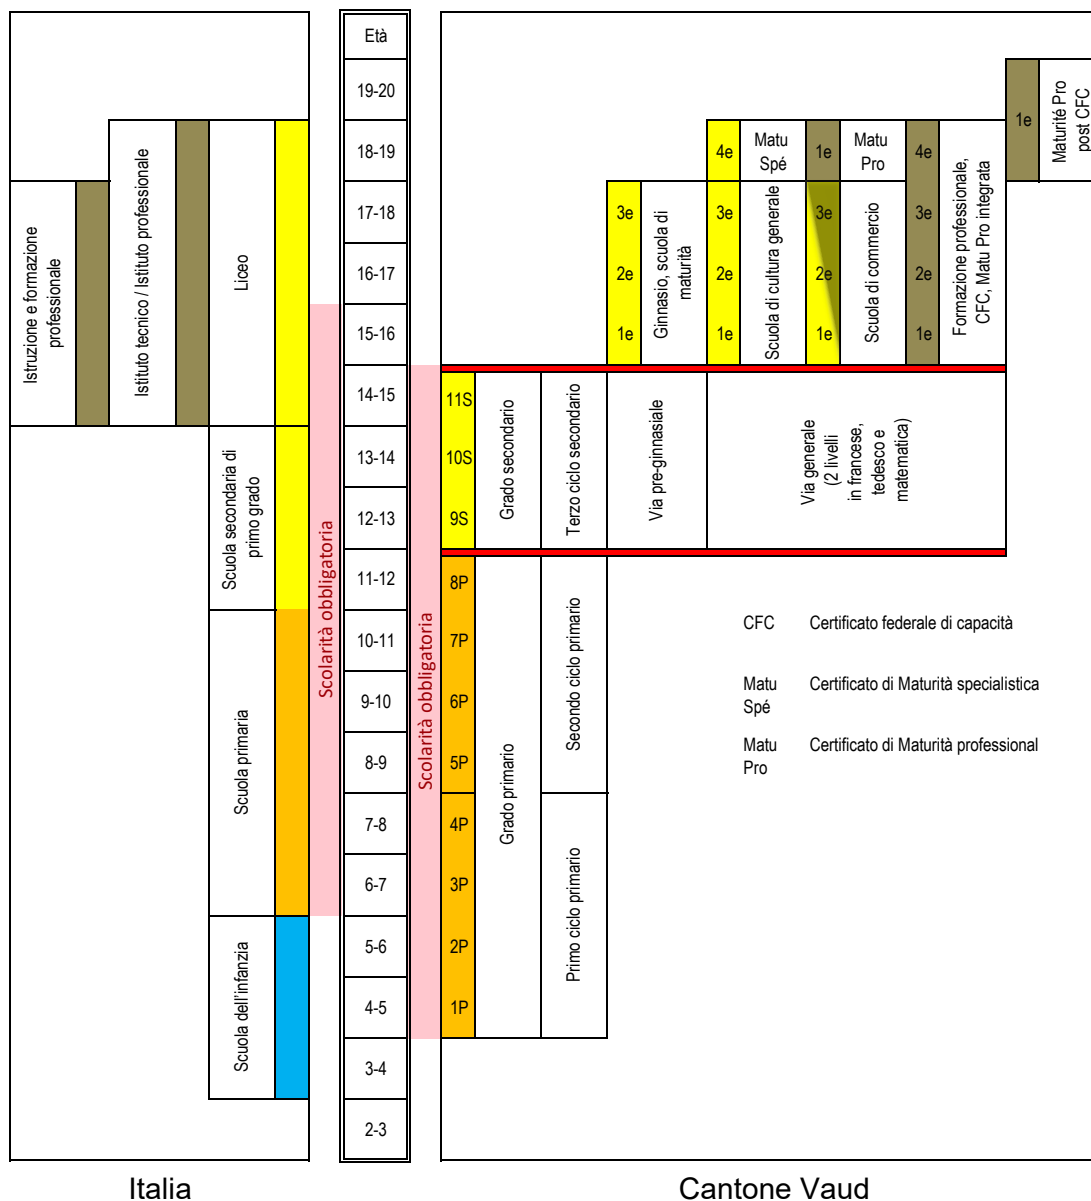

Structures scolaires du canton de Vaud et de l'Italie

Ce schéma simplifié permet de comparer l'âge d'entrée à l'école obligatoire, la durée de cette école obligatoire et les moments où s'effectuent des orientations. Il présente également l'ensemble de l'enseignement secondaire II.

Dans le canton de Vaud, à la fin du degré primaire, les élèves sont orientés, selon leurs résultats scolaires, au degré secondaire dans deux voies et des niveaux. Le degré secondaire I (cycle 3), d'une durée de 3 ans, aboutit à un certificat d'études marquant la fin de la scolarité obligatoire. Au terme de la scolarité obligatoire, divers raccords sont possibles (non indiqués sur ce schéma).

Strutture scolastiche del cantone Vaud e d'Italia

Questo diagramma permette di confrontare l'età d'inizio della scuola obbligatoria, la sua durata e i tempi in cui sono previsti gli orientamenti scolastici. Comprende anche tutta l'istruzione secondaria II.

Nel Cantone Vaud, alla fine del primo grado, gli allievi vengono orientati sulla base dei loro risultati accademici, al secondo grado in due vie e livelli. In seguito il secondo grado I d'istruzione (ciclo 3), della durata di 3 anni, permette di conseguire al termine un certificato di studi che indica la fine della scolarità obbligatoria. Dopo, diversi percorsi di raccordo sono possibili (non mostrati su questo diagramma).