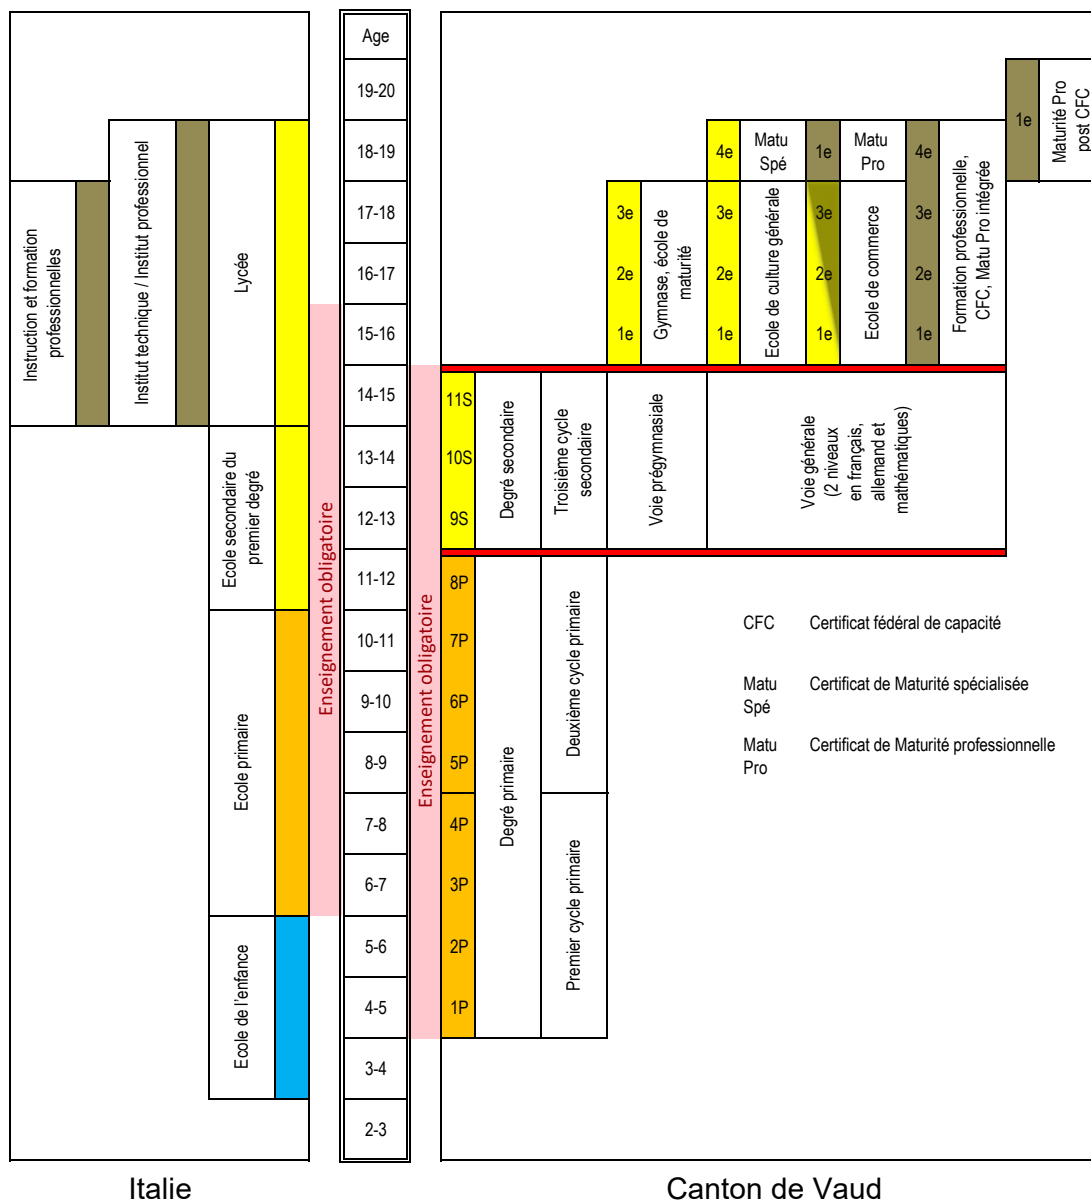

Structures scolaires du canton de Vaud et de l'Italie

Ce schéma simplifié permet de comparer l'âge d'entrée à l'école obligatoire, la durée de cette école obligatoire et les moments où s'effectuent des orientations. Il présente également l'ensemble de l'enseignement secondaire II.

Dans le canton de Vaud, à la fin du degré primaire, les élèves sont orientés, selon leurs résultats scolaires, au degré secondaire dans deux voies et des niveaux. Le degré secondaire I (cycle 3), d'une durée de 3 ans, aboutit à un certificat d'études marquant la fin de la scolarité obligatoire. Au terme de la scolarité obligatoire, divers raccords sont possibles (non indiqués sur ce schéma).

Strutture scolastiche del cantone Vaud e d'Italia

Questo diagramma permette di confrontare l'età d'inizio della scuola obbligatoria, la sua durata e i tempi in cui sono previsti gli orientamenti scolastici. Comprende anche tutta l'istruzione secondaria II.

Nel Cantone Vaud, alla fine del primo grado, gli allievi vengono orientati sulla base dei loro risultati accademici, al secondo grado in due vie e livelli. In seguito il secondo grado I d'istruzione (ciclo 3), della durata di 3 anni, permette di conseguire al termine un certificato di studi che indica la fine della scolarità obbligatoria. Dopo, diversi percorsi di raccordo sono possibili (non mostrati su questo diagramma).