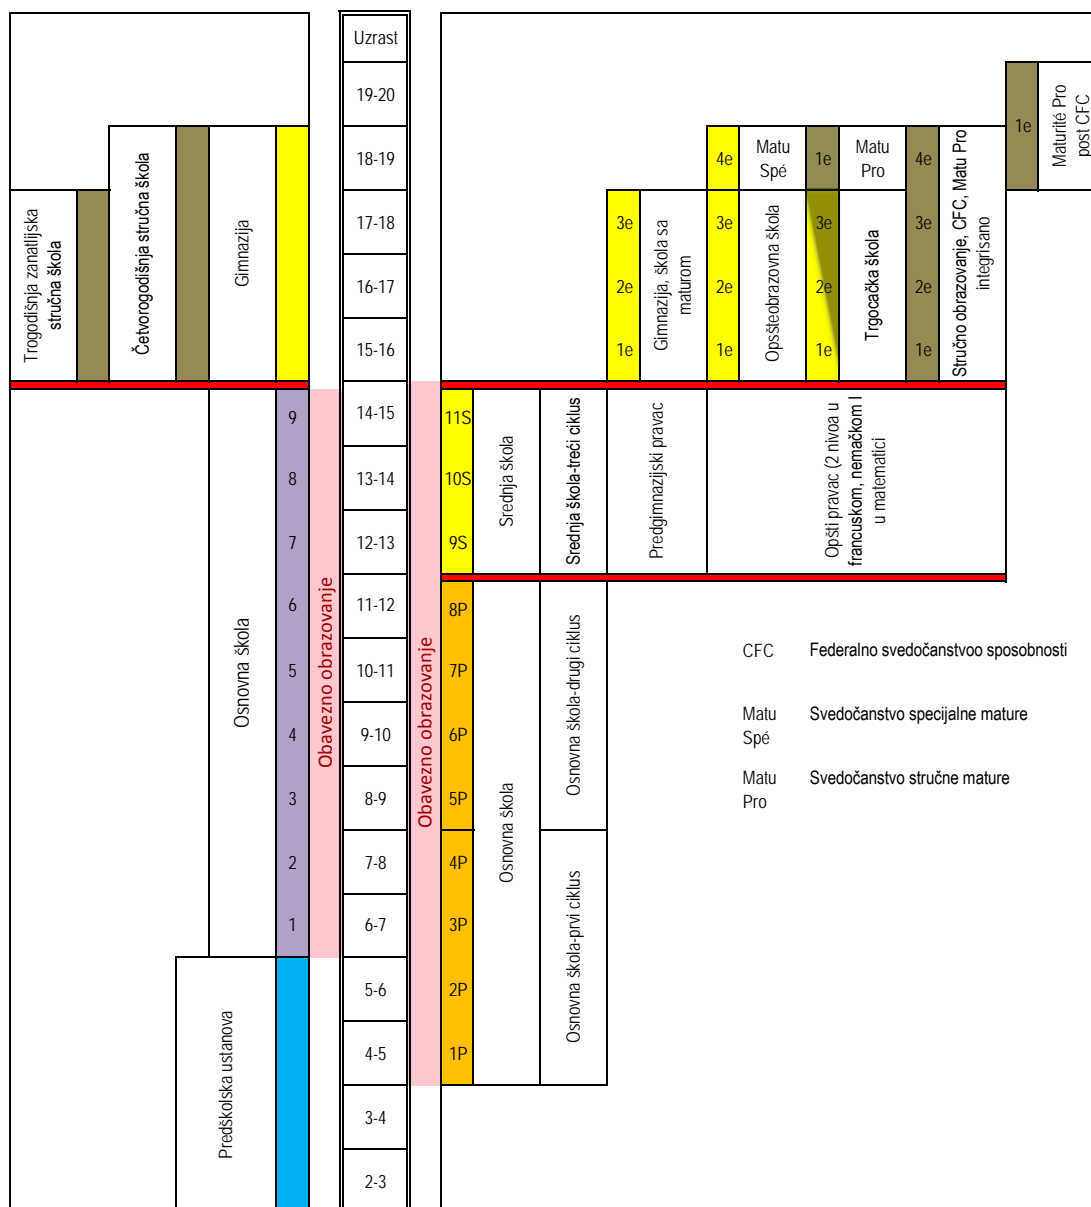

Structures scolaires du canton de Vaud et du Monténégro

Ce schéma simplifié permet de comparer l'âge d'entrée à l'école obligatoire, la durée de cette école obligatoire et les moments où s'effectuent des orientations. Il présente également l'ensemble de l'enseignement secondaire II.

Dans le canton de Vaud, à la fin du degré primaire, les élèves sont orientés, selon leurs résultats scolaires, au degré secondaire dans deux voies et des niveaux.

Le degré secondaire I (cycle 3), d'une durée de 3 ans, aboutit à un certificat d'études marquant la fin de la scolarité obligatoire. Au terme de la scolarité obligatoire, divers raccordements sont possibles (non indiqués sur ce schéma).

Source : https://en.wikipedia.org/wiki/Education_in_Montenegro
 sauf erreur ou omission
 Consulté en 06/16

- Légende des couleurs
- Petite enfance sous responsabilité étatique
 - Enseignement primaire
 - Enseignement secondaire général
 - Enseignement secondaire professionnel
 - Orientation
 - Structure unique

Sistem školstva u Kantonu Vaud i u Crnoj Gori

Crna Gora

Kanton Vaud

Ova pojednostavljena šema omogućava poredjenje uzrasta u kome se pristupa obaveznom školovanju, trajanje obaveznog školovanja i ključne momente kada se pristupa usmeravanju. Šema takodje daje prikaz celokupnog srednjoškolskog obrazovanja II. U Kantonu Vaud, na kraju osnovne škole, učenici-ce se usmeravaju, prema postignutim školskim rezultatima, u srednju školu sa dva pravca i različitim nivoima. Srednja škola I (ciklus 3), koja traje 3 godine, vodi do svedočanstva o završenom školovanju, koje obeležava kraj obaveznog školovanja. Po završenom obaveznom školovanju, moguća su preusmeravanja putem "premošćavanja" (nisu prikazana u ovoj šemi).