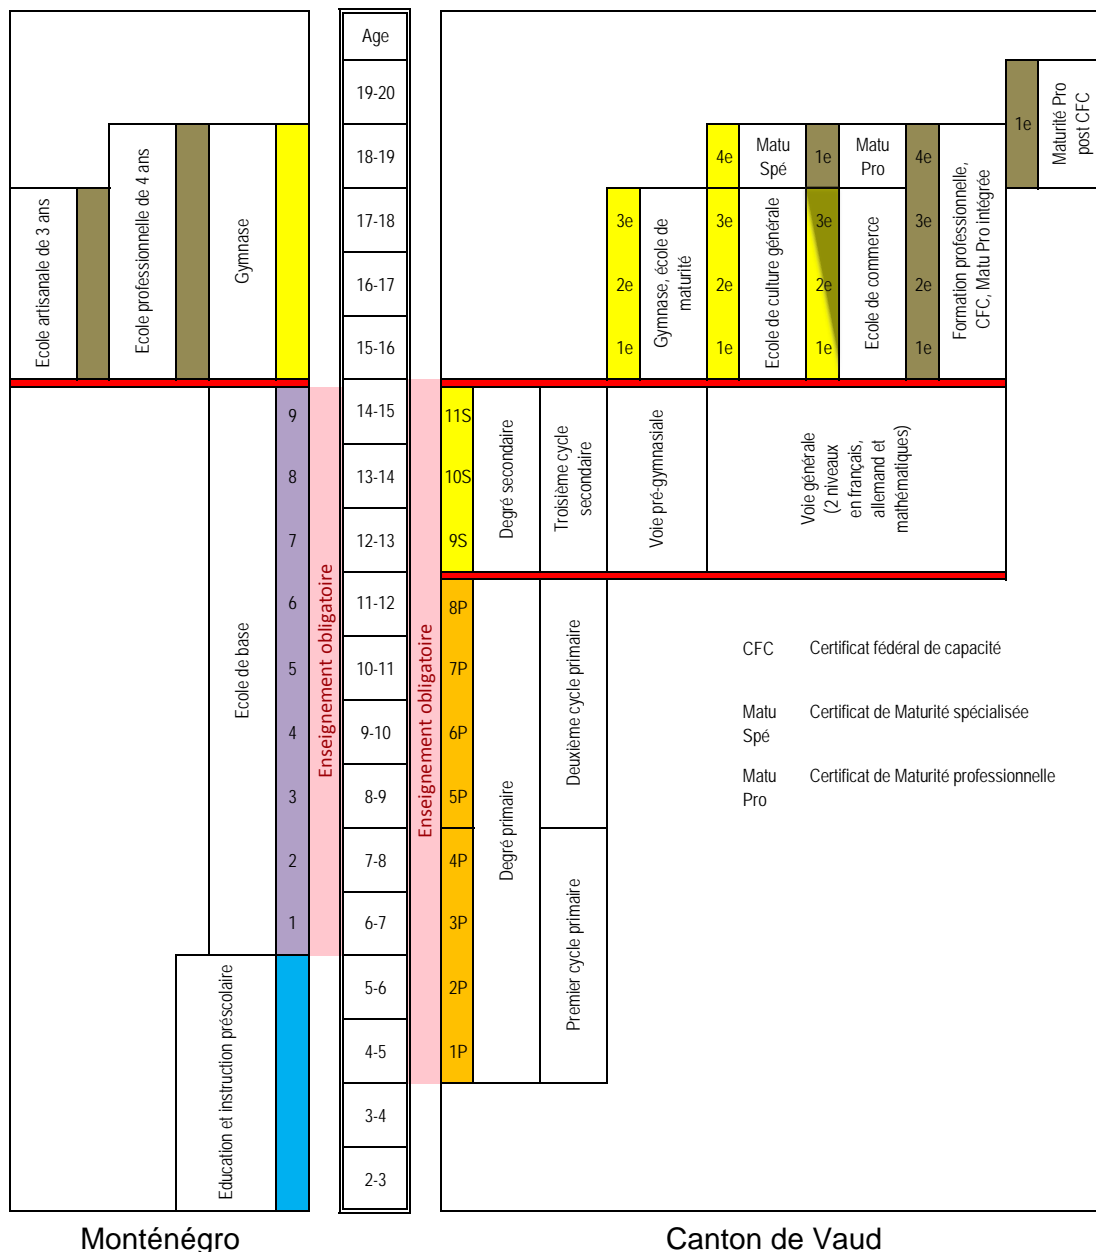

Structures scolaires du canton de Vaud et du Monténégro

Ce schéma simplifié permet de comparer l'âge d'entrée à l'école obligatoire, la durée de cette école obligatoire et les moments où s'effectuent des orientations. Il présente également l'ensemble de l'enseignement secondaire II.

Dans le canton de Vaud, à la fin du degré primaire, les élèves sont orientés, selon leurs résultats scolaires, au degré secondaire dans deux voies et des niveaux.

Le degré secondaire I (cycle 3), d'une durée de 3 ans, aboutit à un certificat d'études marquant la fin de la scolarité obligatoire. Au terme de la scolarité obligatoire, divers raccordements sont possibles (non indiqués sur ce schéma).

Source : https://en.wikipedia.org/wiki/Education_in_Montenegro
 sauf erreur ou omission
 Consulté en 06/16

- Légende des couleurs
- Petite enfance sous responsabilité étatique
 - Enseignement primaire
 - Enseignement secondaire général
 - Enseignement secondaire professionnel
 - Orientation
 - Structure unique