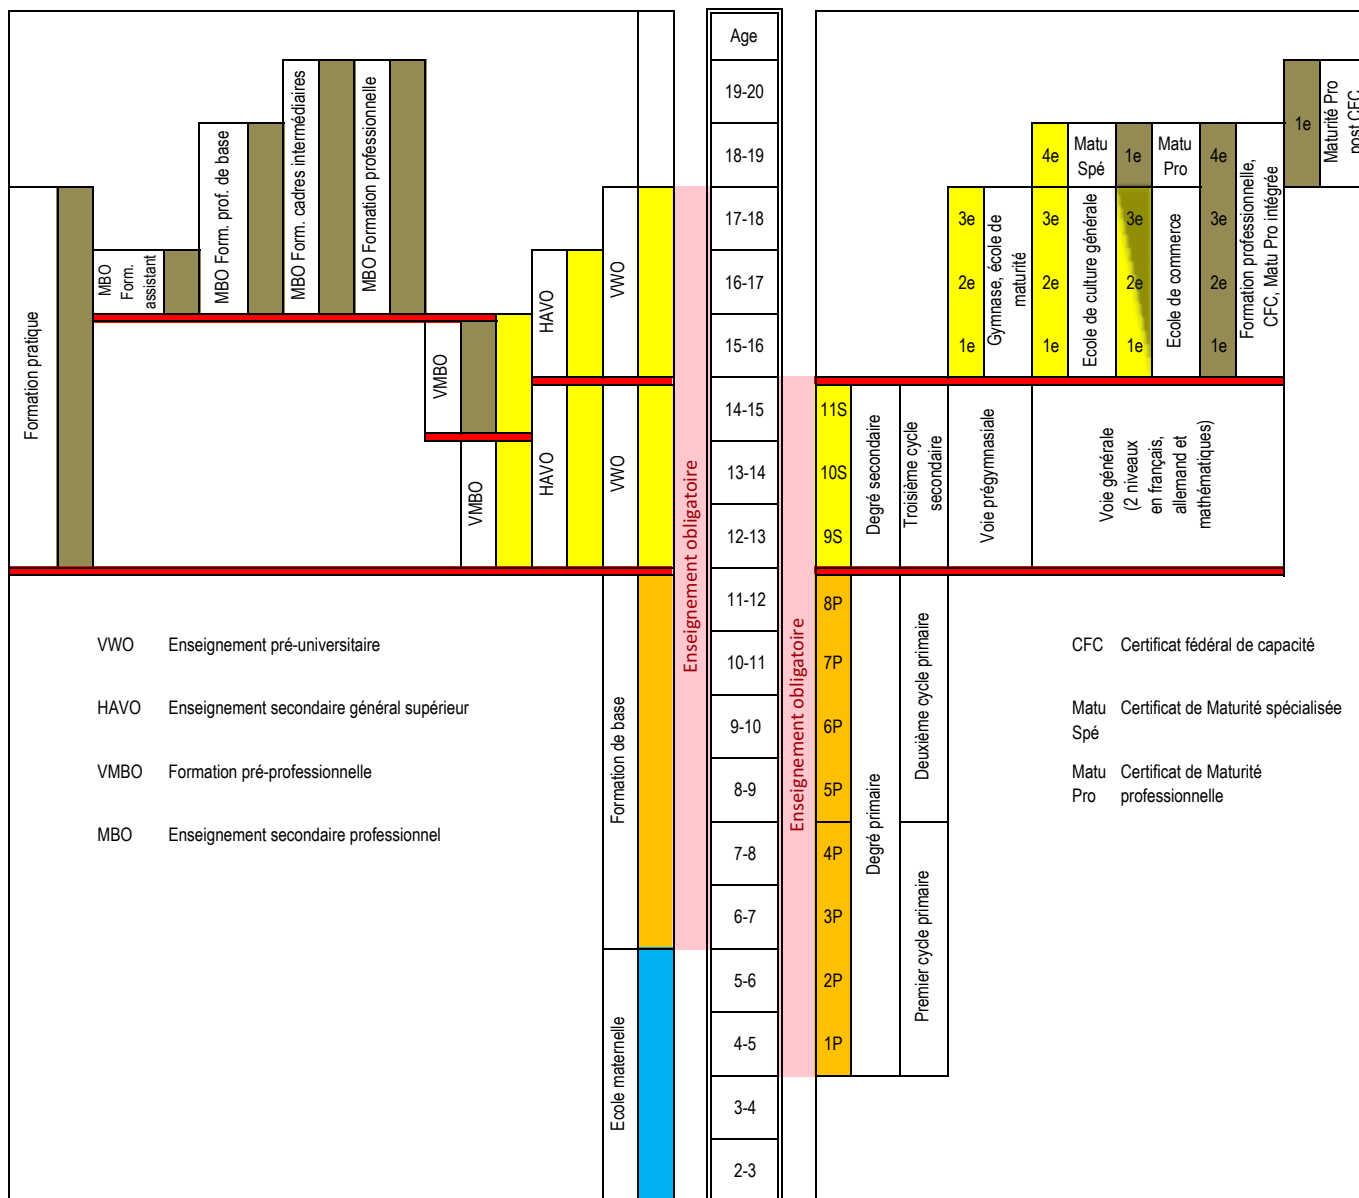

## Structures scolaires du canton de Vaud et des Pays-Bas

Pays-Bas

Canton de Vaud

Ce schéma simplifié permet de comparer l'âge d'entrée à l'école obligatoire, la durée de cette école obligatoire et les moments où s'effectuent des orientations. Il présente également l'ensemble de l'enseignement secondaire II.

Dans le canton de Vaud, à la fin du degré primaire, les élèves sont orientés, selon leurs résultats scolaires, au degré secondaire dans deux voies et des niveaux. Le degré secondaire I (cycle 3), d'une durée de 3 ans, aboutit à un certificat d'études marquant la fin de la scolarité obligatoire. Au terme de la scolarité obligatoire, divers raccords sont possibles (non indiqués sur ce schéma).

## Onderwijsstructuur in Nederland en in Kanton Vaud

Nederland

Kanton Vaud

Dit vereenvoudigd diagram vergelijkt de schoolplichtleeftijd en -duur en de momenten waarop de oriëntaties gebeuren. Het bevat ook het hele voortgezet onderwijs II. In het kanton Vaud worden de leerlingen op basis van hun schoolresultaten aan het einde van het basisonderwijs georiënteerd naar de middelbare school in twee richtingen en verschillende niveaus. Op het einde van de Secundaire Graad I (derde cyclus), die 3 jaar duurt, ontvangt men een certificaat dat het einde van de leerplichtperiode aangeeft. Na de leerplichtperiode zijn er diverse doorstroommogelijkheden (niet getoond in dit diagram).