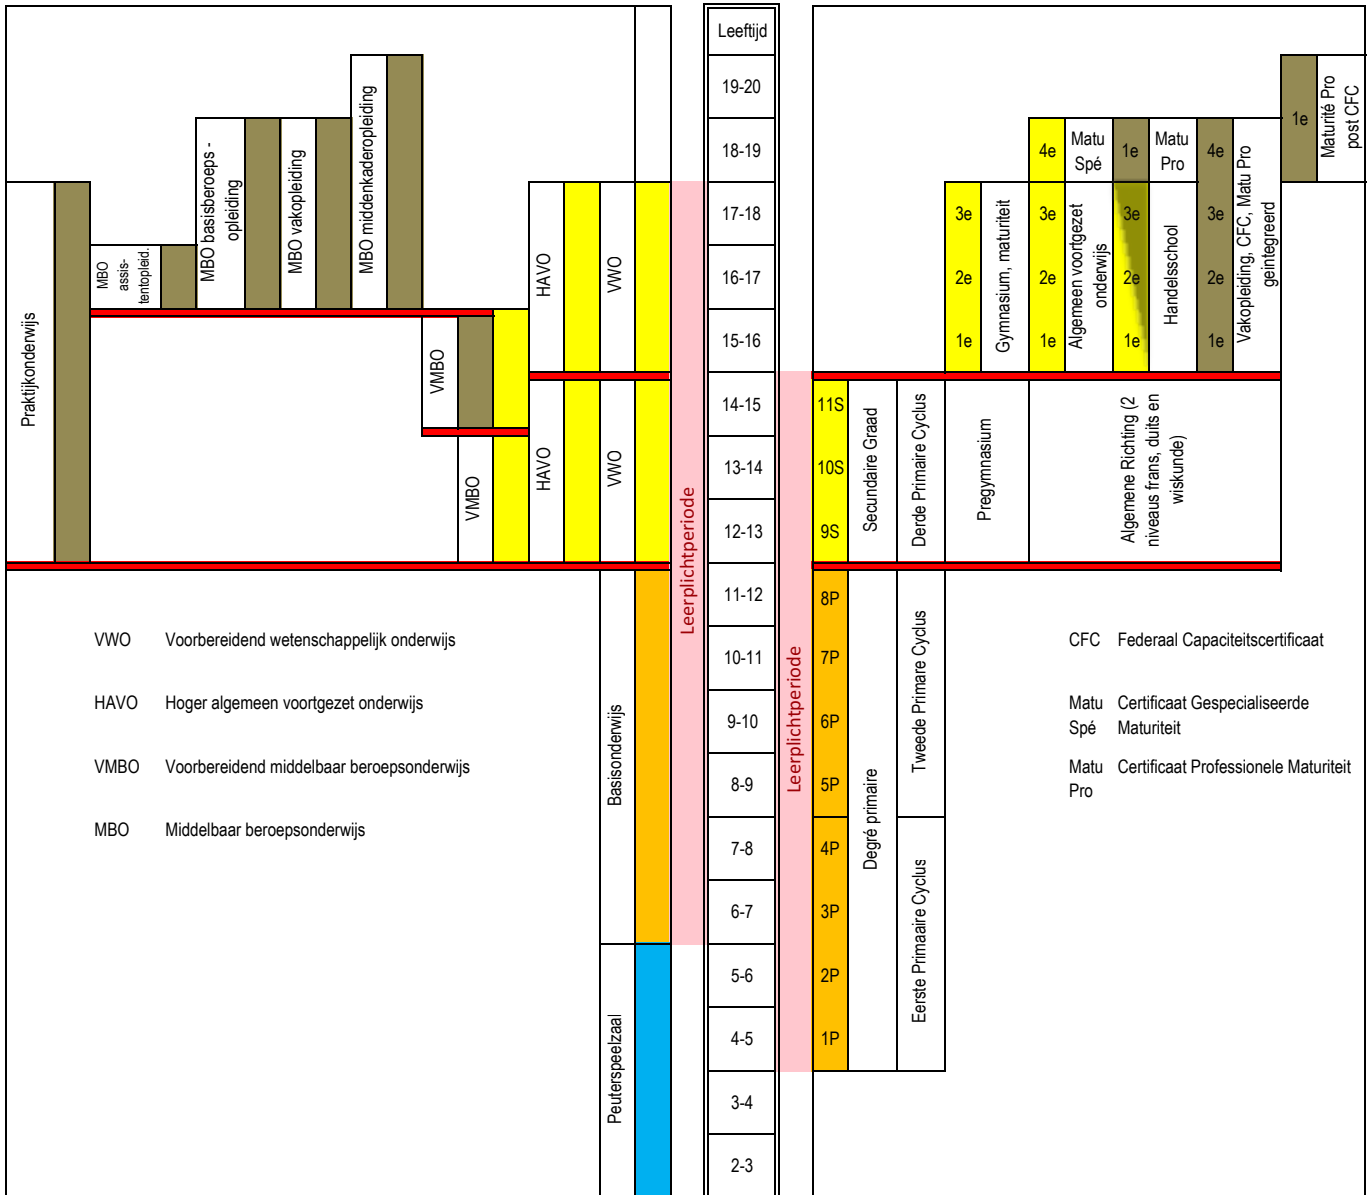

## Structures scolaires du canton de Vaud et des Pays-Bas

Pays-Bas

Canton de Vaud

Ce schéma simplifié permet de comparer l'âge d'entrée à l'école obligatoire, la durée de cette école obligatoire et les moments où s'effectuent des orientations. Il présente également l'ensemble de l'enseignement secondaire II.

Dans le canton de Vaud, à la fin du degré primaire, les élèves sont orientés, selon leurs résultats scolaires, au degré secondaire dans deux voies et des niveaux. Le degré secondaire I (cycle 3), d'une durée de 3 ans, aboutit à un certificat d'études marquant la fin de la scolarité obligatoire. Au terme de la scolarité obligatoire, divers raccords sont possibles (non indiqués sur ce schéma).

## Onderwijsstructuur in Nederland en in Kanton Vaud

Nederland

Kanton Vaud

Dit vereenvoudigd diagram vergelijkt de schoolplichtleeftijd en -duur en de momenten waarop de oriëntaties gebeuren. Het bevat ook het hele voortgezet onderwijs II. In het kanton Vaud worden de leerlingen op basis van hun schoolresultaten aan het einde van het basisonderwijs georiënteerd naar de middelbare school in twee richtingen en verschillende niveaus. Op het einde van de Secundaire Graad I (derde cyclus), die 3 jaar duurt, ontvangt men een certificaat dat het einde van de leerplichtperiode aangeeft. Na de leerplichtperiode zijn er diverse doorstroommogelijkheden (niet getoond in dit diagram).