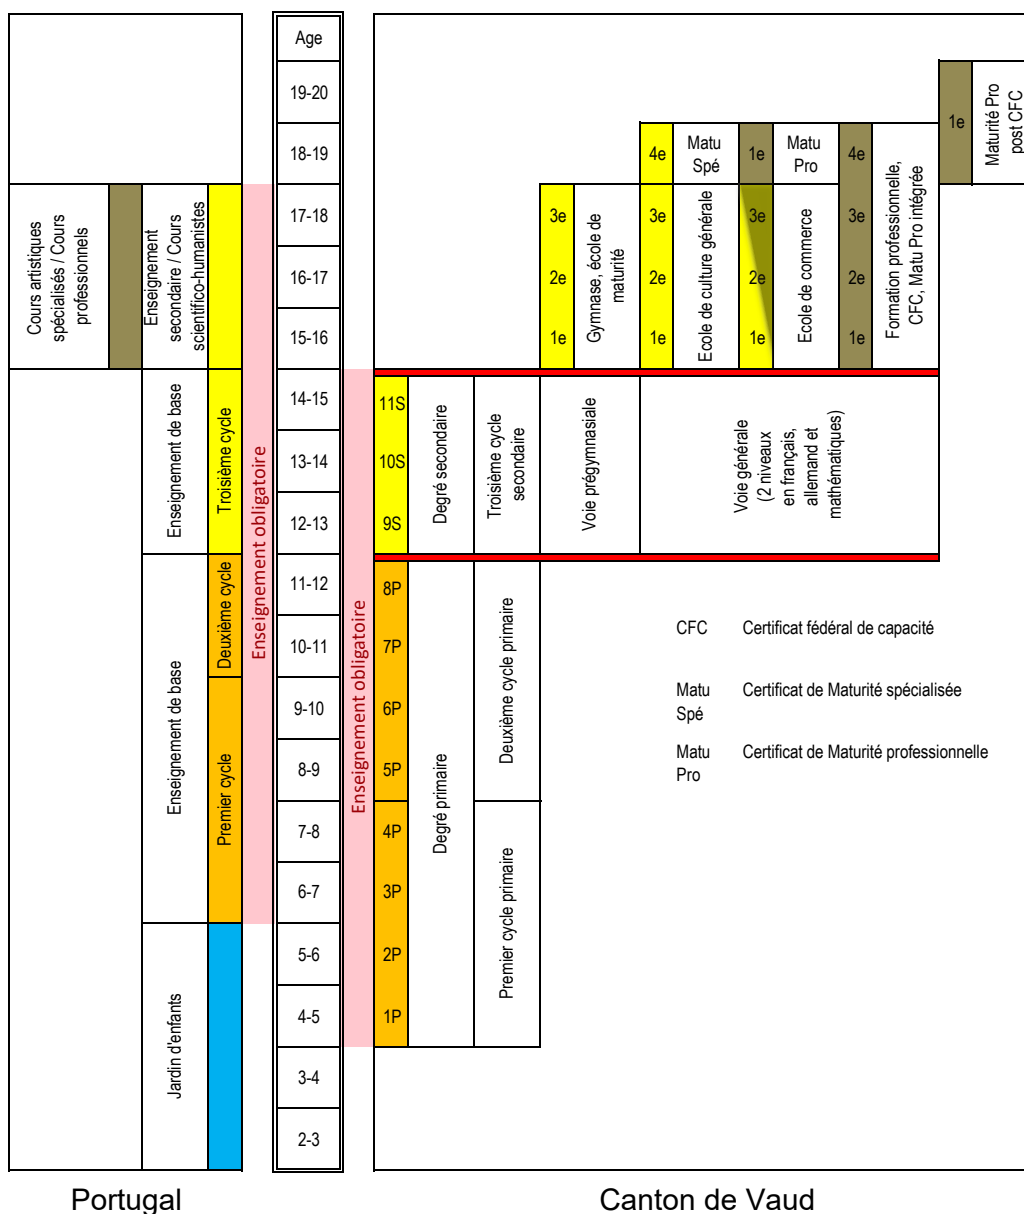

Structures scolaires du canton de Vaud et du Portugal

Estruturas escolares do Cantão Vaud e Portugal

		Idade				
		19-20				
		18-19				
Cursos artísticos especializados / Cursos profissionais / Cursos vocacionais	Ensino secundário / Cursos científico-humanísticos	17-18		4e		
		16-17		Matu Spê		
		15-16		1e		
		14-15		3e		
		13-14		"Gymnase", escola de maturidade		
		12-13		2e		
		11-12		3e		
		10-11		Escola de cultura geral		
		9-10		1e		
		8-9		3e		
		7-8		Matu Pro		
		6-7		Escola de comércio		
		5-6		4e		
		4-5		Formação profissional, CFC, Matu Pro integrada		
		3-4		1e		
		2-3		Matu Pro post CFC		
Jardim de Infância	Ensino Básico	3.º ciclo		11S		
		2.º ciclo		10S		
		1.º ciclo		9S		
			11-12		8P	
			10-11		7P	
			9-10		6P	
			8-9		5P	
			7-8		4P	
			6-7		3P	
			5-6		2P	
			4-5		1P	
			3-4			
		2-3				

		Idade			
		19-20			
		18-19			
		17-18			
		16-17			
		15-16			
		14-15			
		13-14			
		12-13			
		11-12			
		10-11			
		9-10			
		8-9			
		7-8			
		6-7			
		5-6			
		4-5			
		3-4			
		2-3			

		Idade			
		19-20			
		18-19			
		17-18			
		16-17			
		15-16			
		14-15			
		13-14			
		12-13			
		11-12			
		10-11			
		9-10			
		8-9			
		7-8			
		6-7			
		5-6			
		4-5			
		3-4			
		2-3			