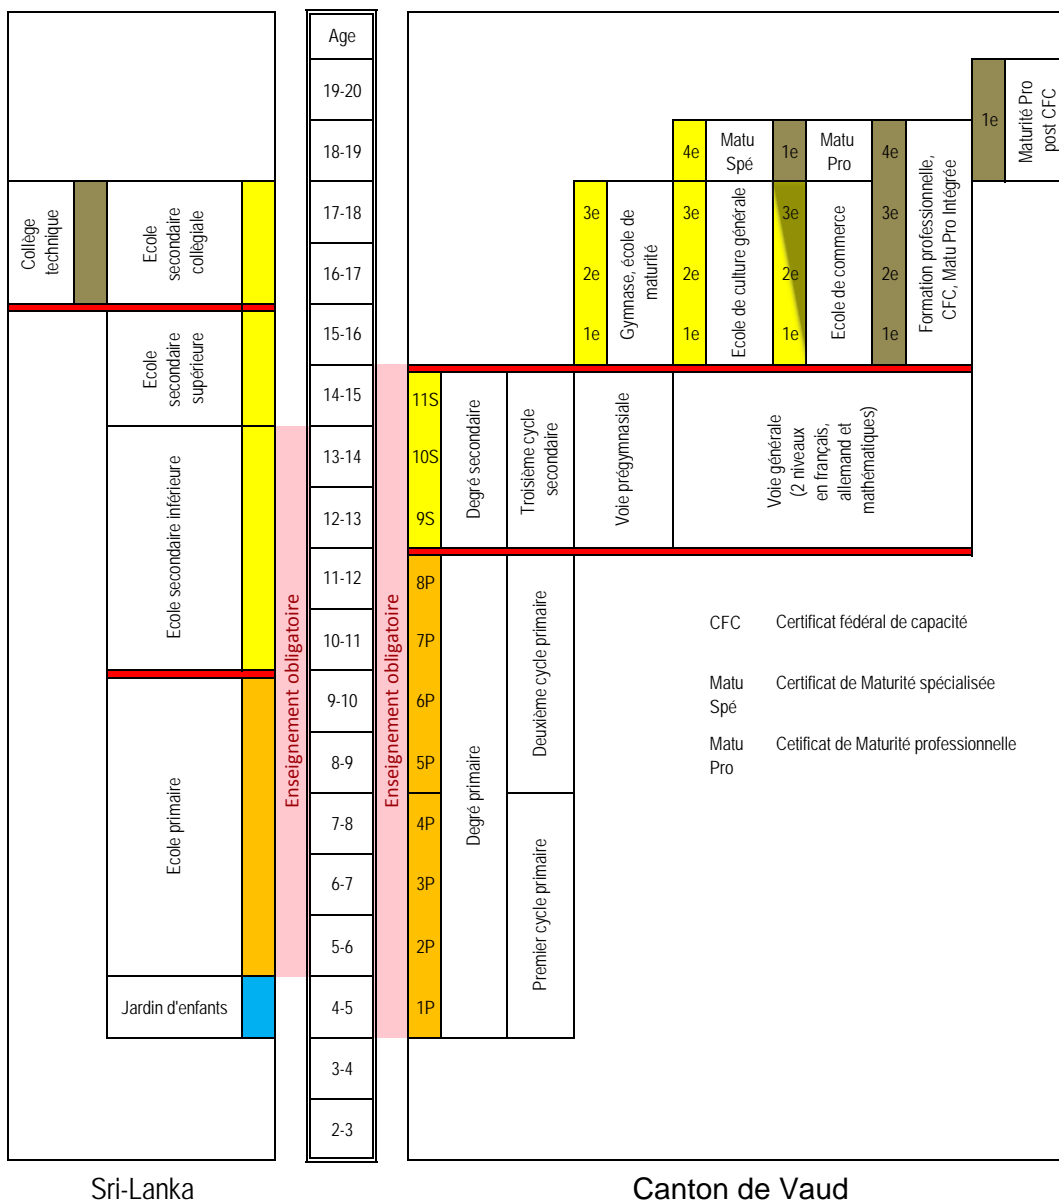

## Structures scolaires du canton de Vaud et du Sri-Lanka

Le schéma simplifié permet de comparer l'âge d'entrée à l'école obligatoire, la durée de cette école obligatoire et les moments où s'effectuent des orientations. Il présente également l'ensemble de l'enseignement secondaire II.

Dans le canton de Vaud, à la fin du degré primaire, les élèves sont orientés, selon leurs résultats scolaires, au degré secondaire dans deux voies et des niveaux.

Le degré secondaire I (cycle 3), d'une durée de 3 ans, aboutit à un certificat d'études marquant la fin de la scolarité obligatoire. Au terme de la scolarité obligatoire, divers raccords sont possibles (non indiqués sur ce schéma).