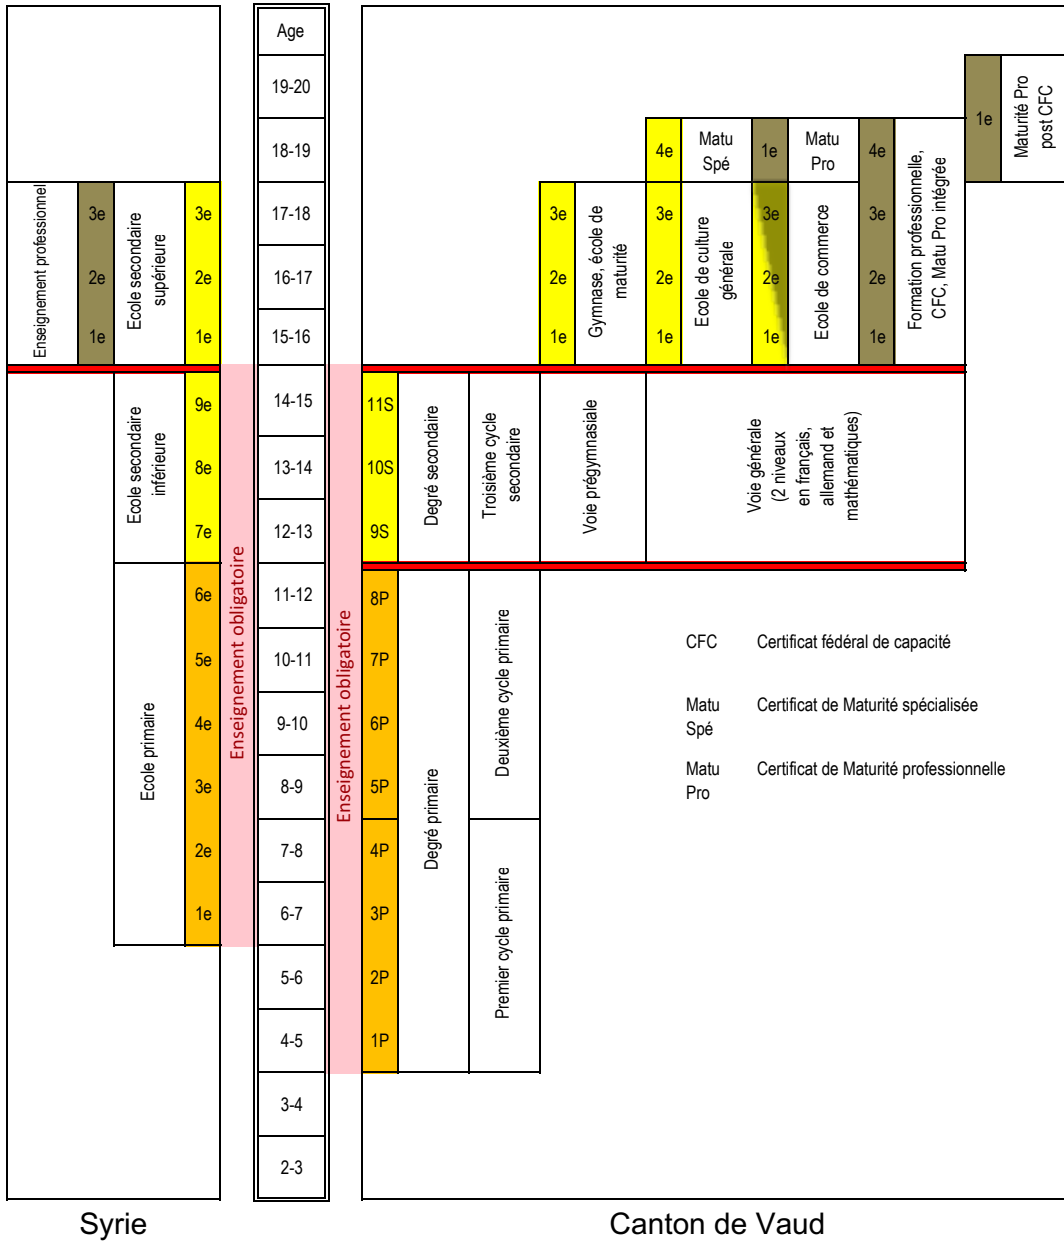

Structures scolaires du canton de Vaud et de la Syrie (situation en 2011)

Ce schéma simplifié permet de comparer l'âge d'entrée à l'école obligatoire, la durée de cette école obligatoire et les moments où s'effectuent des orientations. Il présente également l'ensemble de l'enseignement secondaire II. Dans le canton de Vaud, à la fin du degré primaire, les élèves sont orientés, selon leurs résultats scolaires, au degré secondaire dans deux voies et des niveaux. Le degré secondaire I (cycle 3), d'une durée de 3 ans, aboutit à un certificat d'études marquant la fin de la scolarité obligatoire. Au terme de la scolarité obligatoire, divers raccords sont possibles (non indiqués sur ce schéma).

Source : (Wikipedia) https://en.wikipedia.org/wiki/Education_in_Syria
 sauf erreur ou omission
 Consulté en 06/16

Légende des couleurs

 Petite enfance sous responsabilité étatique
 Enseignement primaire
 Enseignement secondaire général
 Enseignement secondaire professionnel
 Orientation (et/ou examen)