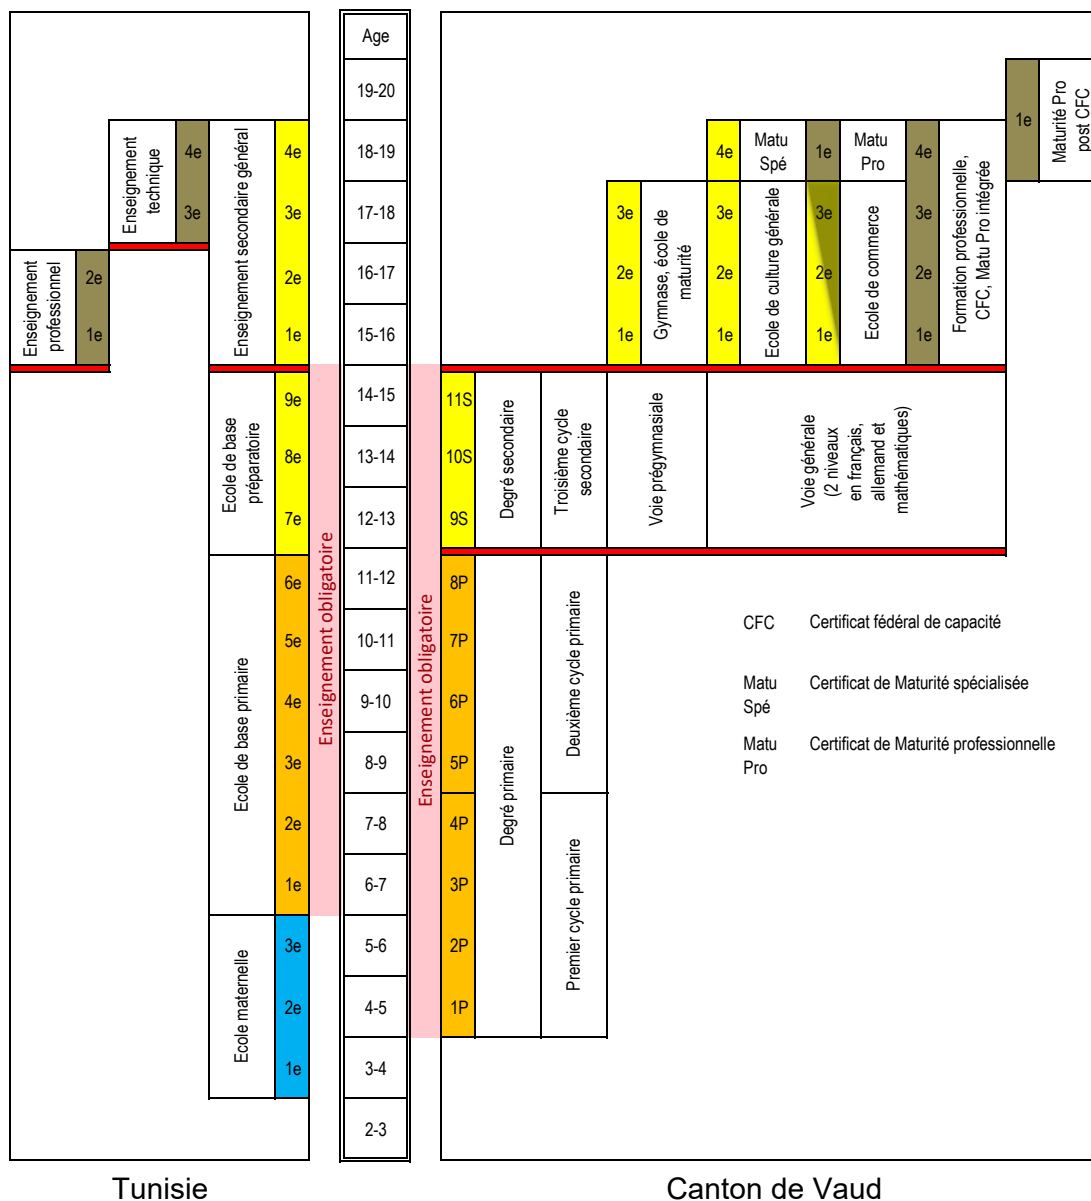

Structures scolaires du canton de Vaud et de la Tunisie

Ce schéma simplifié permet de comparer l'âge d'entrée à l'école obligatoire, la durée de cette école obligatoire et les moments où s'effectuent des orientations. Il présente également l'ensemble de l'enseignement secondaire II.

Dans le canton de Vaud, à la fin du degré primaire, les élèves sont orientés, selon leurs résultats scolaires, au degré secondaire dans deux voies et des niveaux. Le degré secondaire I (cycle 3), d'une durée de 3 ans, aboutit à un certificat d'études marquant la fin de la scolarité obligatoire. Au terme de la scolarité obligatoire, divers raccords sont possibles (non indiqués sur ce schéma).

Source : (Wikipedia) https://fr.wikipedia.org/wiki/Système_éducatif_tunisien#/media/File:Educational_System_Tunisia-fr.svg

sauf erreur ou omission

Consulté en 11/21

Légende des couleurs

- Petite enfance sous responsabilité étatique
- Enseignement primaire
- Enseignement secondaire général
- Enseignement secondaire professionnel
- Orientation (et/ou examen)