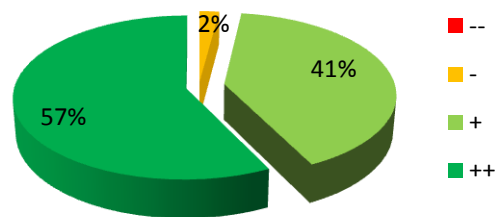

Conférence : « Les supports visuels dans les lieux d'accueil de la petite enfance : images, pictogrammes, soutien gestuel, pour qui, pour quoi, comment ? »

Lieu et date : Lausanne, le 23 novembre 2015

Nombre de participants : 120

Nombre de formulaire remplis : 96

La formation a globalement répondu à mes attentes

Les apports sont conformes aux objectifs

Je vois comment exploiter les apports

Qualité de l'équipement

Convivialité des espaces