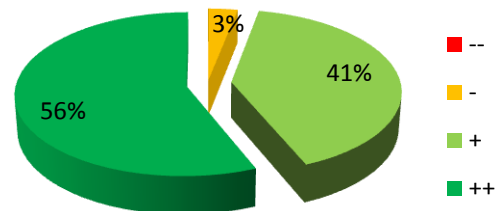

Conférence : « Les supports visuels dans les lieux d'accueil de la petite enfance : images, pictogrammes, soutien gestuel, pour qui, pour quoi, comment ? »

Lieu et date : Lausanne, le 23 novembre 2015

Nombre de participants : 120

Nombre de formulaire remplis : 96

La formation a globalement répondu à mes attentes

Les apports sont conformes aux objectifs

Je vois comment exploiter les apports

Qualité de l'équipement

Convivialité des espaces