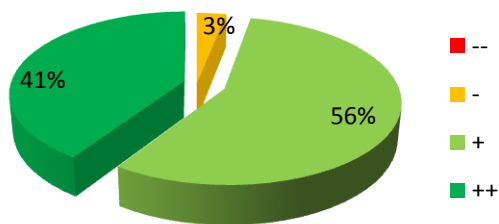

Conférence : « Les supports visuels dans les lieux d'accueil de la petite enfance : images, pictogrammes, soutien gestuel, pour qui, pour quoi, comment ? »

Lieu et date : Lausanne, le 23 novembre 2015

Nombre de participants : 120

Nombre de formulaire remplis : 96

La formation a globalement répondu à mes attentes

Les apports sont conformes aux objectifs

Je vois comment exploiter les apports

Qualité de l'équipement

Convivialité des espaces