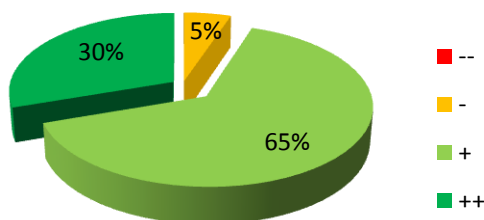

Conférence : « Les supports visuels dans les lieux d'accueil de la petite enfance : images, pictogrammes, soutien gestuel, pour qui, pour quoi, comment ? »

Lieu et date : Lausanne, le 23 novembre 2015

Nombre de participants : 120

Nombre de formulaire remplis : 96

La formation a globalement répondu à mes attentes

Les apports sont conformes aux objectifs

Je vois comment exploiter les apports

Qualité de l'équipement

Convivialité des espaces