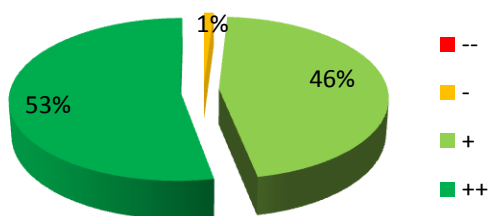

Conférence : « Les supports visuels dans les lieux d'accueil de la petite enfance : images, pictogrammes, soutien gestuel, pour qui, pour quoi, comment ? »

Lieu et date : Lausanne, le 23 novembre 2015

Nombre de participants : 120

Nombre de formulaire remplis : 96

La formation a globalement répondu à mes attentes

Les apports sont conformes aux objectifs

Je vois comment exploiter les apports

Qualité de l'équipement

Convivialité des espaces