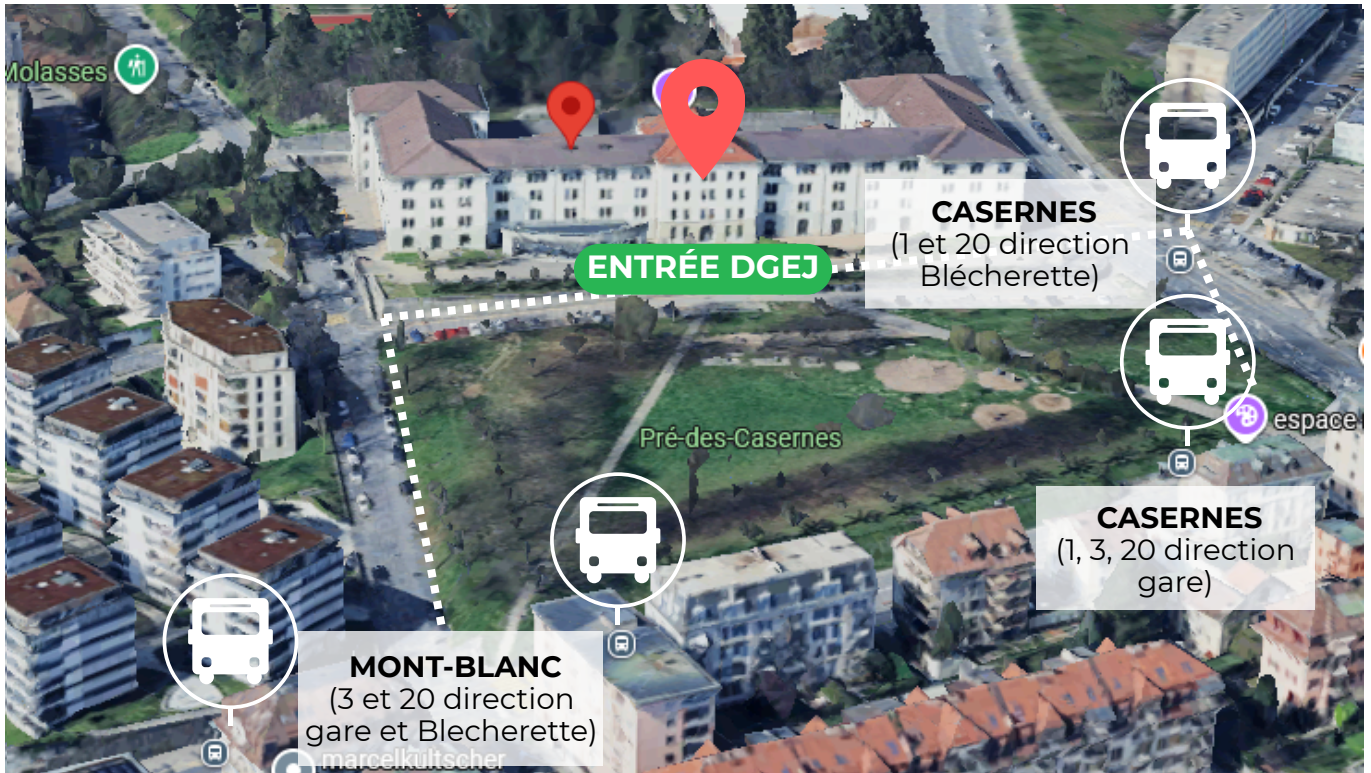

Office régional de protection de Lausanne

Av. des Casernes 2 Bâtiment administratif de la Pontaise
1014 Lausanne

L'ORPM de Lausanne est accessible en bus par les **lignes 1, 3 et 20**.

A 7 min de la **sortie d'autoroute Lausanne-Blécherette**

Zones bleues sur le chemin des Grandes-Roches. Zones payantes sur la route des Plaines-du-Loup. Parking P+R du Vélodrome : 8 min à pied

La réception de l'ORPM de Lausanne se situe au 2e étage, à droite en sortant de l'ascenseur.