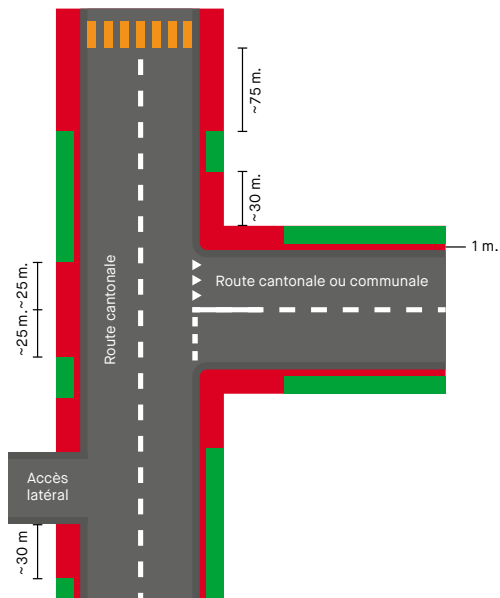

Affichage à proximité d'un carrefour, d'un débouché de chemin ou d'un passage piétons, hors localité.

Remarque

En traversée de localité : pour garantir la sécurité et respecter les distances de visibilité, il est déconseillé de poser des affiches directement orientées vers le trafic à moins de 20 mètres d'un passage pour piétons non régulé par des feux.

Affichage à proximité d'un giratoire, hors localité.

Remarque

En traversée de localité : il est déconseillé de poser des affiches dans ou à proximité immédiate de l'anneau d'un giratoire.

■ Affichage interdit

■ Affichage toléré