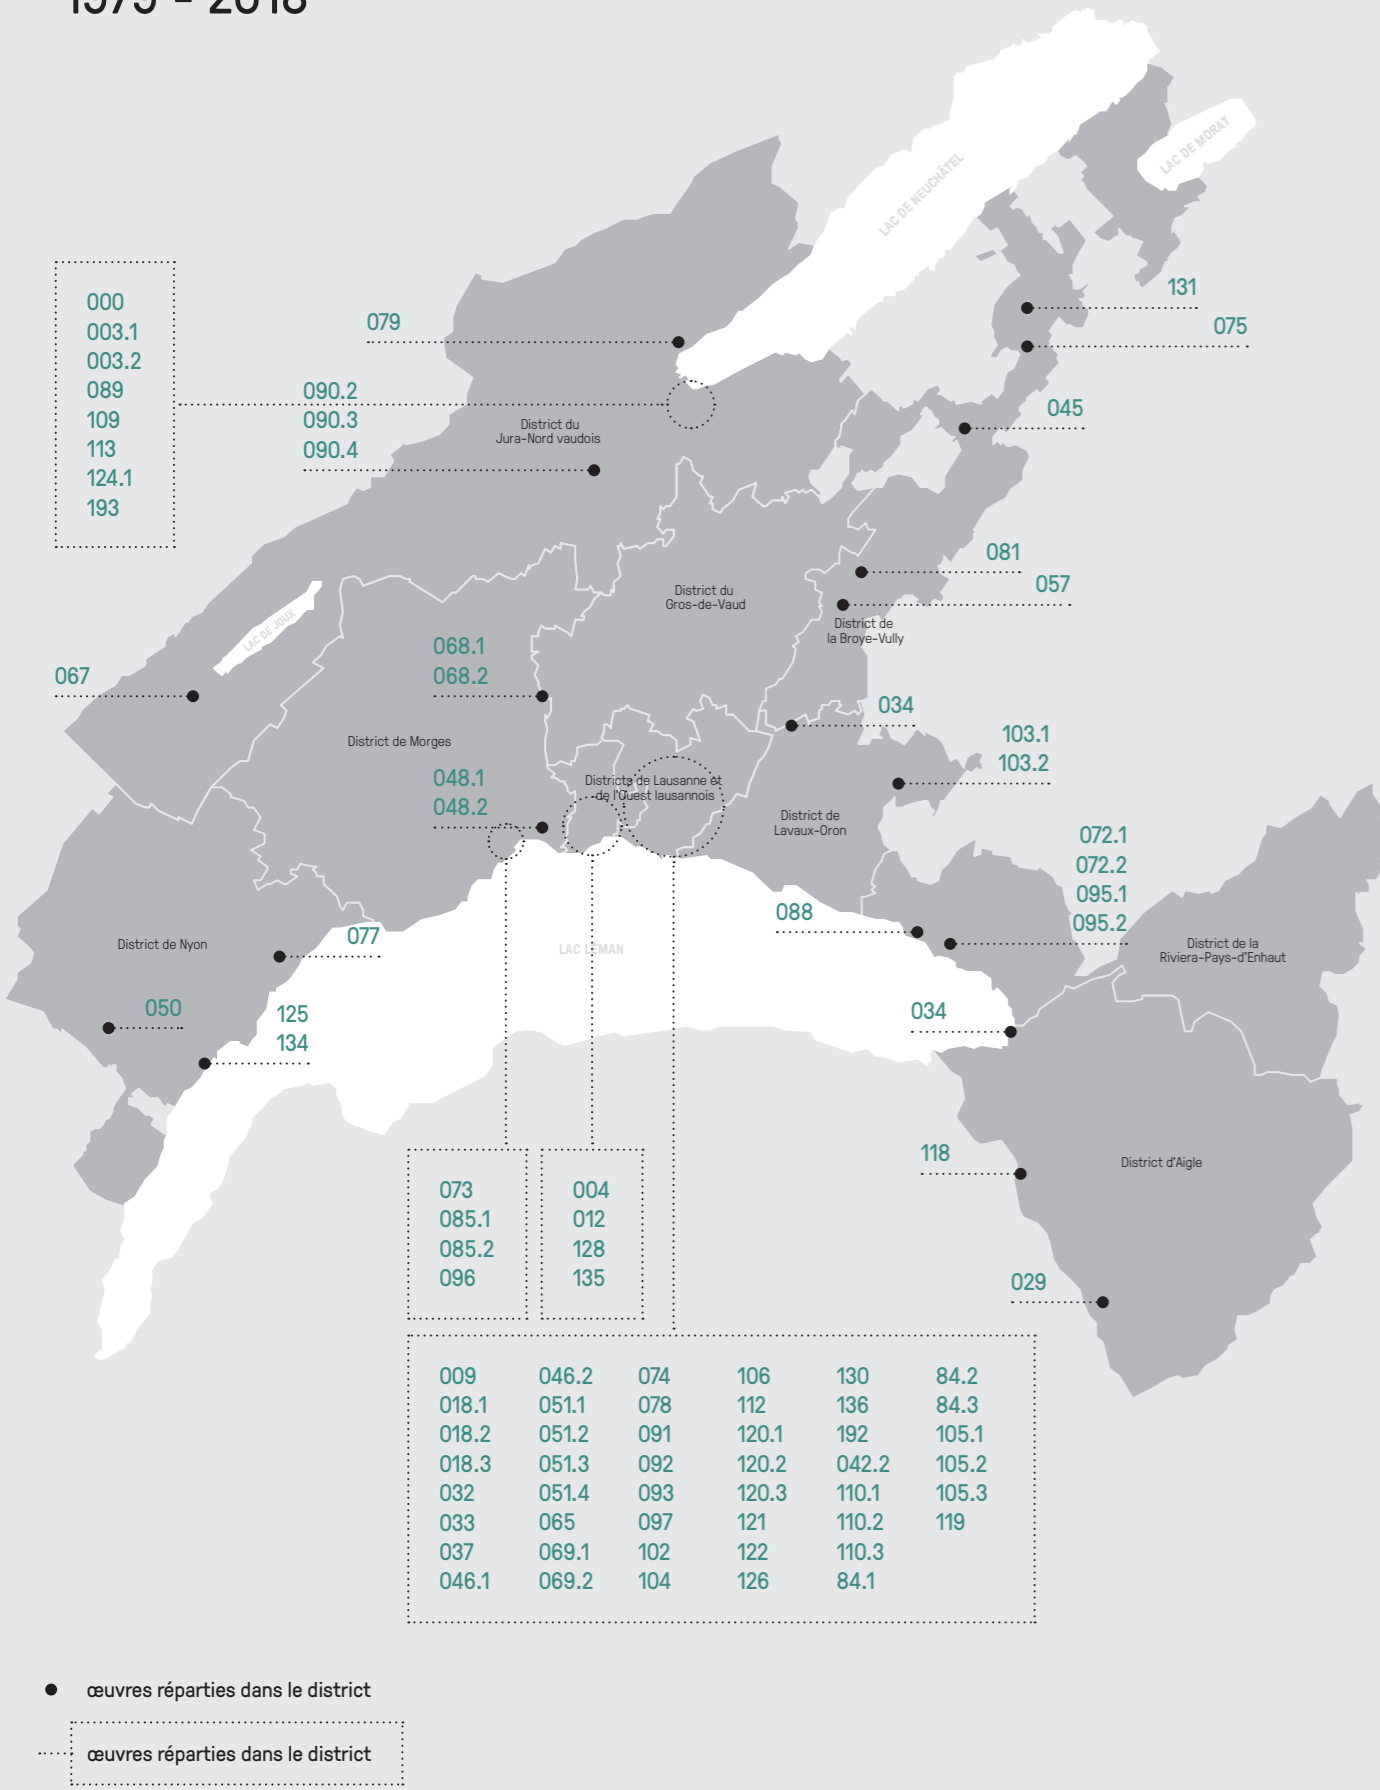

CANTON DE VAUD

Répartition des œuvres

1979 - 2018

000	Ballet mécanique (peinture murale) HEIG-VD, Yverdon-les-Bains	Maurice Ruche 1976
003.1	– (sculpture) <i>détruite</i> Gymnase d'Yverdon, Cheseaux-Noréaz	Pierre Chevalley 1974
003.2	Bleu 511 (peinture murale) Gymnase d'Yverdon, Cheseaux-Noréaz	Jean Scheurrer 1983
004	Darwin (sculpture) Centre de conservation de la faune, St-Sulpice	André Gigon 1982
005	Le grand sanctuaire (sculpture) Archives cantonales, Chavannes-près-Renens	André Raboud 1984
009	Ligne de lumière (au sol, install. lumineuse) Tribunal cantonal, Lausanne	P. Chevalley, J.-P. Michel, 1988
012	Tryptique (tapisserie) Cure d'Écublens, Écublens	Arthur Jobin 1985
018.1	Le mutant héraldique (sculpture) Bâtiment administratif de la Pontaise, Lausanne	Gaspard Delachaux, 1986
018.2	Matière et transparence (panneaux) Bâtiment administratif de la Pontaise, Lausanne	Daniel Galley 1986
018.3	Chaud-devant! (sculpture) Bâtiment administratif de la Pontaise, Lausanne	J.-C. Schauenberg 1987
029	Sans titre (sculpture) Cure de Bex, Bex	Olivier Estoppey 1984
032	Sans titre (support d'exposition) Gymnase de la Cité (bât. Mercerie), Lausanne	Serge Tcherdyne 1982
033	Code (sculpture) Gymnase de la Cité (anc. academie), Lausanne	C. Leibbrandt, O. Estoppey, 1984
034	– (sculpture murale) Hospices cantonaux, Villeneuve	Francis Voisard 1988
037	Prisme (sculpture) Place du Château 1, Lausanne	Henri Barbier 1988
038	– (sculpture fontaine) Cure de Montpreveyres, Montpreveyres	André Tommasini 1988
041	Couleur 4 (sculpture murale) École de fromagerie de Moudon, Moudon	Jean-Philippe Kunz 1989
042.2	Diagonale (sculpture) Centre Blécherette, Le Mont-sur-Lausanne	Roger Gerster 1990
045	– (peinture) Cure de Granges-Marnand, Granges-près-Marnand	Paul Viacoz 1990
046.1	– (panneaux) Gymnase de la Cité, salle de gym, Lausanne	Pierre Chevalley 1993
046.2	– (sculpture) Gymnase de la Cité (bât. Mercerie), Lausanne	Yves Fontanellaz 1994
048.1	– (peinture murale) Prison de la Tuilière, Lonay	Anne Peverelli 1992
048.2	Les mots de la ville, aller-retour (peint. mur.) Prison de la Tuilière, Lonay	Jean-Claude Deschamps, 1992
050	– (vitrail) Abbaye de Bonmont, Cheserex	Anne et Guy Le Chevalier, 1991