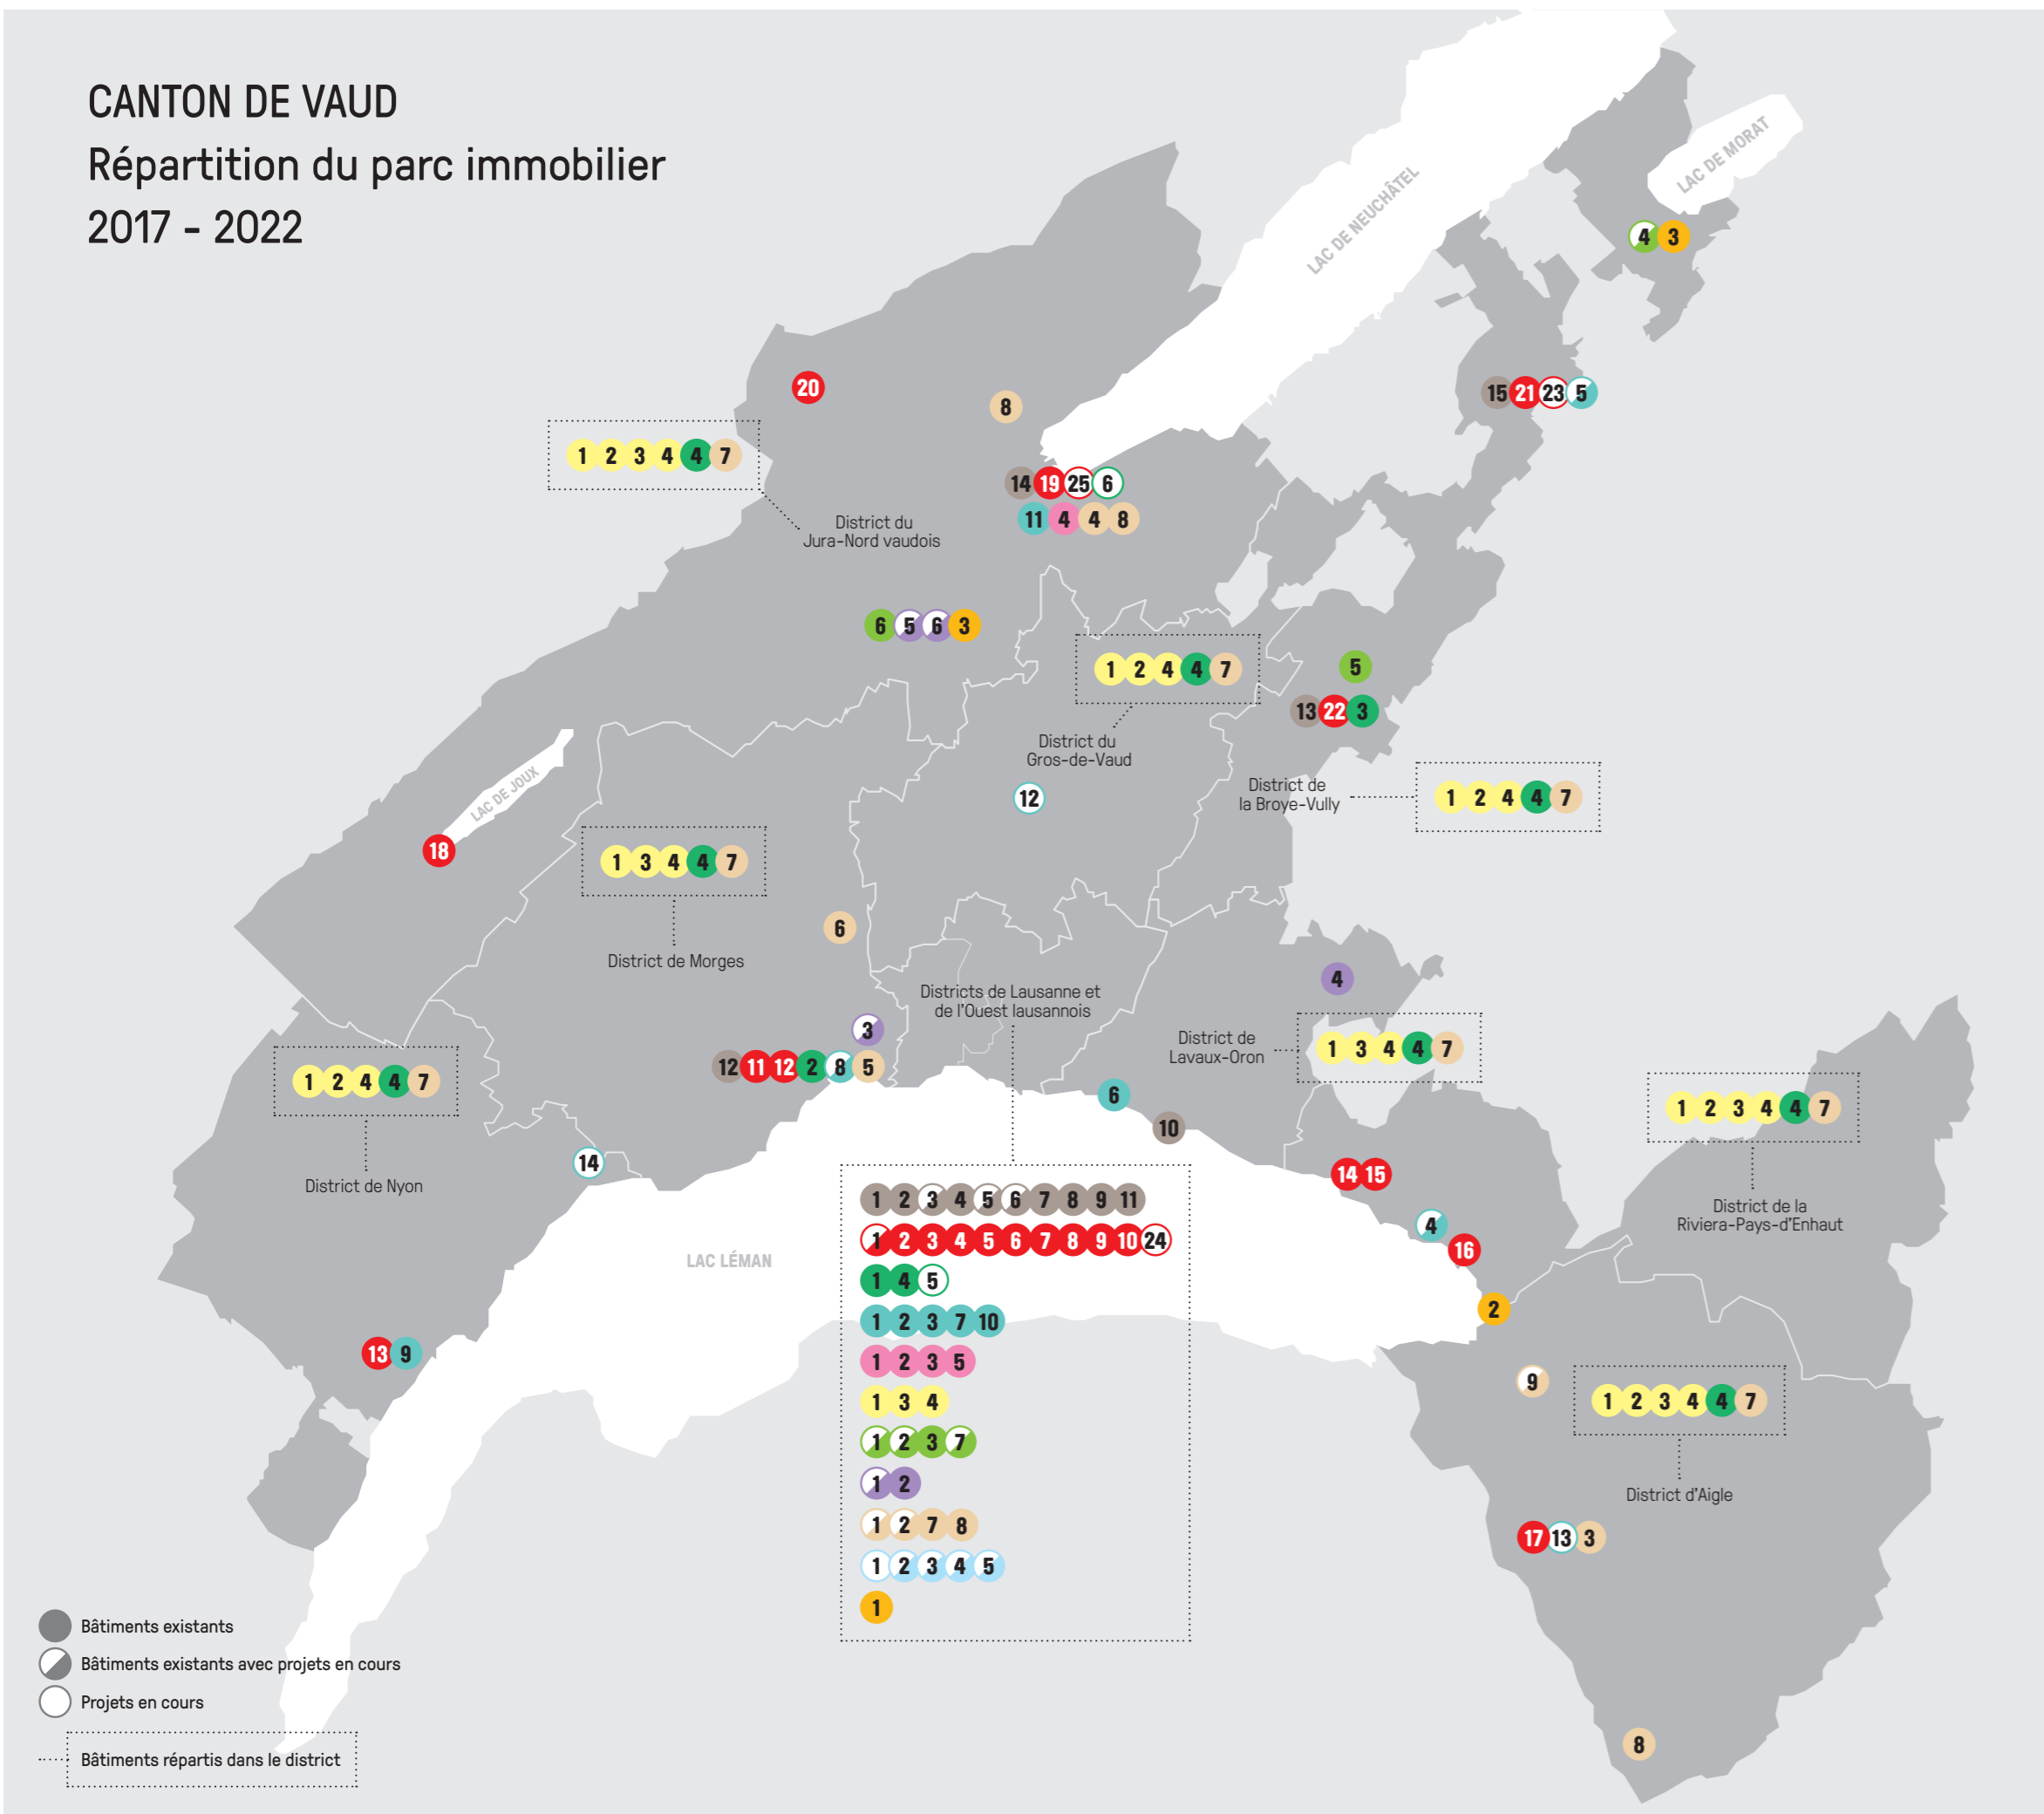

CANTON DE VAUD

Répartition du parc immobilier

2017 - 2022

1 - Parc Administrations - 15 sites

1.1	Château Saint-Maire - Lausanne	1
1.2	Parlement vaudois - Lausanne	2
1.3	BAP - Lausanne	3
1.4	Préfecture - Lausanne	4
1.5	Riponne-Université - Lausanne	5
1.6	TC - Lausanne	6
1.7	TDA - Lausanne	7
1.8	Institut Galli-Valerio - Lausanne	8
1.9	SEPS - Le Mont-sur-Lausanne	9
1.10	BAC - Cully	10
1.11	ACV - Chavannes-près-Renens	11
1.12	BAC - Morges	12
1.13	BAC - Moudon	13
1.14	BAC - Yverdon	14
1.15	OJV - Payerne	15

2 - Parc Écoles - 25 sites

2.1	EPSIC - Lausanne	1
2.2	ERACOM - Lausanne	2
2.3	ETML - Sébeillon	3
2.4	ETML - Recordon	4
2.5	EPCL - VJ	5
2.6	EPCL - Midi	6
2.7	EdT - Lausanne	7
2.8	ESSanté - Lausanne	8
2.9	CPNV - Lausanne	9
2.10	COFOP - Lausanne	10
2.11	ESSC - Morges	11
2.12	CEPM - Morges	12
2.13	EPCN - Nyon	13
2.14	ESSC - Vevey	14
2.15	CEPV - Vevey	15
2.16	EPM - Clarens	16
2.17	EPCA - Aigle	17
2.18	ETVJ - Le Sentier	18
2.19	CPNV - Yverdon	19
2.20	CPNV - Sainte-Croix	20
2.21	CPNV - Payerne	21
2.22	Fondation Méline - Moudon	22
2.23	EPP - Payerne	23
2.24	EPV - Vennes	24
2.25	EPY - Yverdon	25

3 - Parc Environnement - 8 sites

3.1	CLE - Épalinges	1
3.2	Agrilogie Marcelin - Morges	2
3.3	Agrilogie Grange-Verney - Moudon	3
3.4	Bâtiments DGE + DGAV (250 bâtiments)	4
3.5	Maison de l'environnement - Lausanne	5
3.6	DIRNA - Yverdon	6
3.7	DIRNA - 3 sites à définir	7
3.8	IMAGO - site à définir	8

4 - Parc Gymnases - 14 sites

4.1	Auguste Piccard - Lausanne	1
4.2	Beaulieu - Lausanne	2
4.3	Bugnon - Lausanne	3
4.4	Burier - La Tour-de-Peilz	4
4.5	Broye - Payerne	5
4.6	Chamblandes - Pully	6
4.7	Cité - Lausanne	7
4.8	Morges - Morges	8
4.9	Nyon - Nyon	9
4.10	Renens - Renens	10
4.11	Yverdon - Cheseaux-Noréaz	11
4.12	Échallens - Échallens	12
4.13	Chablais - Aigle	13
4.14	La Côte - Rolle	14