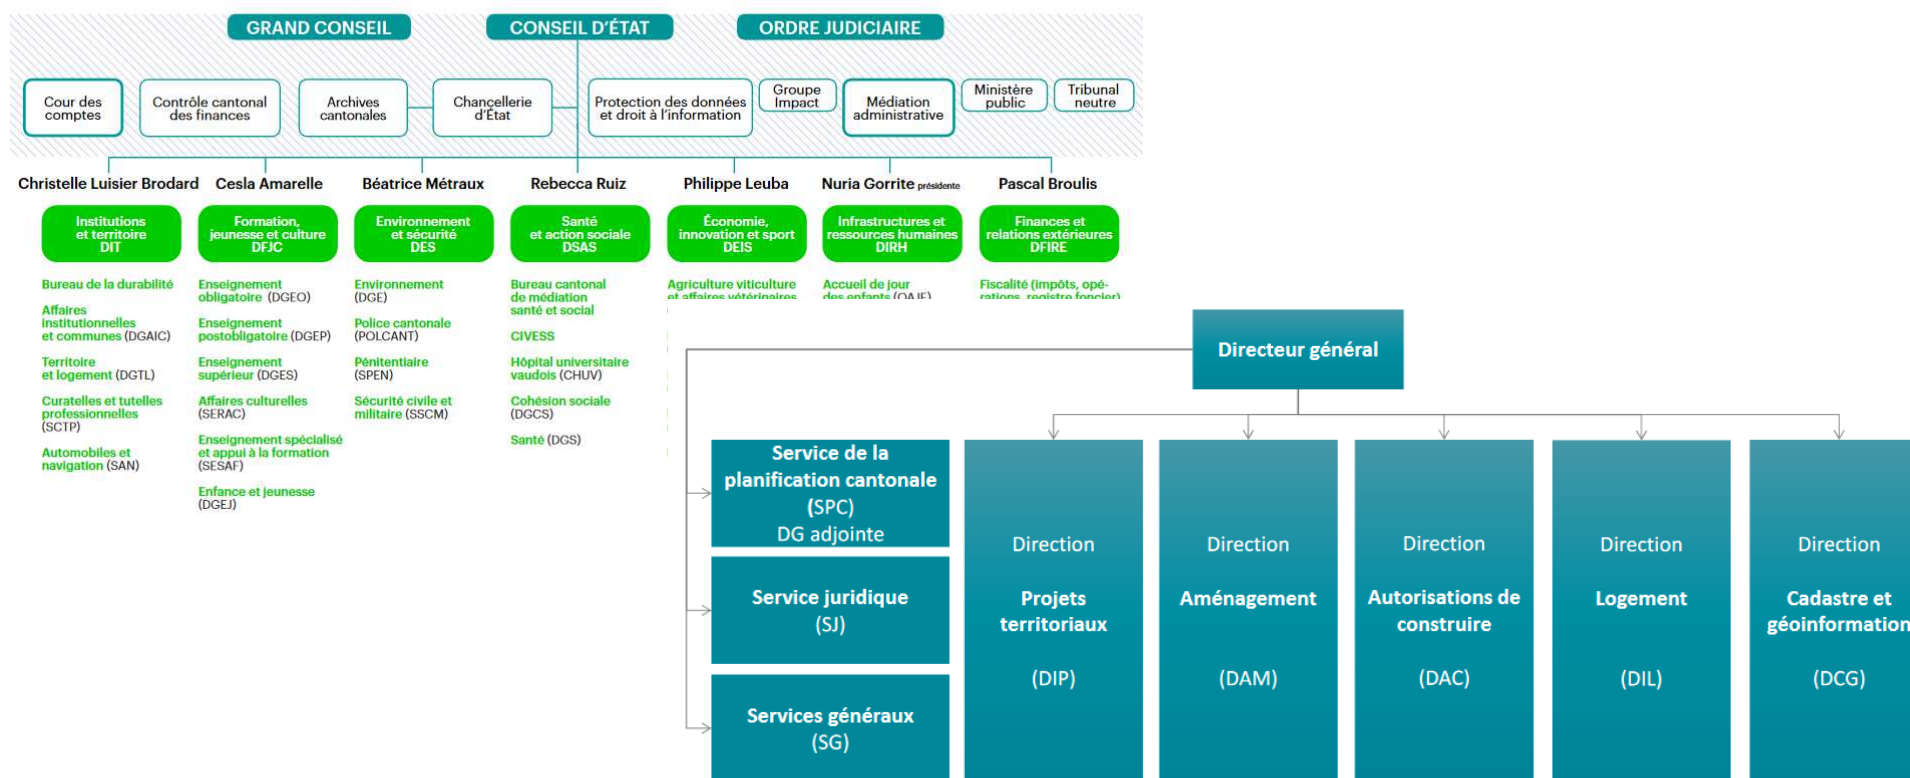

The background features a detailed map of a region, overlaid with a semi-transparent teal color. A large orange square is positioned on the left side of the slide, containing the number '2'. A horizontal dashed line with a green-to-white gradient extends from the left edge of the orange square across the slide.

2

Une organisation en mutation

Cyril Favre, géomètre cantonal et directeur de la DCG

A decorative dashed line with a green-to-white gradient is located in the bottom right corner of the slide.

Organisation DIT – DGTL

ORGANIGRAMME DE L'ÉTAT DE VAUD

Organisation DCG

Equipe

- 32 collaborateurs.ices (env. 27 ETP)
- Env. 10 CDD, LSE, aux.
- 1-2 apprenti.e.s

COVID ... Numérisation, dématérialisation et locaux

- Adaptation outils informatiques, bureautique et organisation du travail
- Maintien «coûte que coûte» de la qualité des prestations
- Limiter au maximum les impacts pour la profession et les partenaires
- MO conserve pour le moment flux papier (docs juridiques/financiers)

Des bases solides

- LGéo-VD depuis 2013
- Stratégie et crédits MO et ICDG : EMPD de CHF 43.6 mios début 2021
- Conventions-programmes MO et Cadastre RDPPF 2020-2023
- Projets : PR, SAU, PRP, MPD, MAN Zone urbanisée
- Projets MN95, Extracteur GEDI
- Projets pilotes : Abornement simplifié, renouvellement, LiDAR, MPD en zone urbaine, drone aquatique, MPD CS-AI, etc.
- Manifestation : JRG 2021, JRG 2023