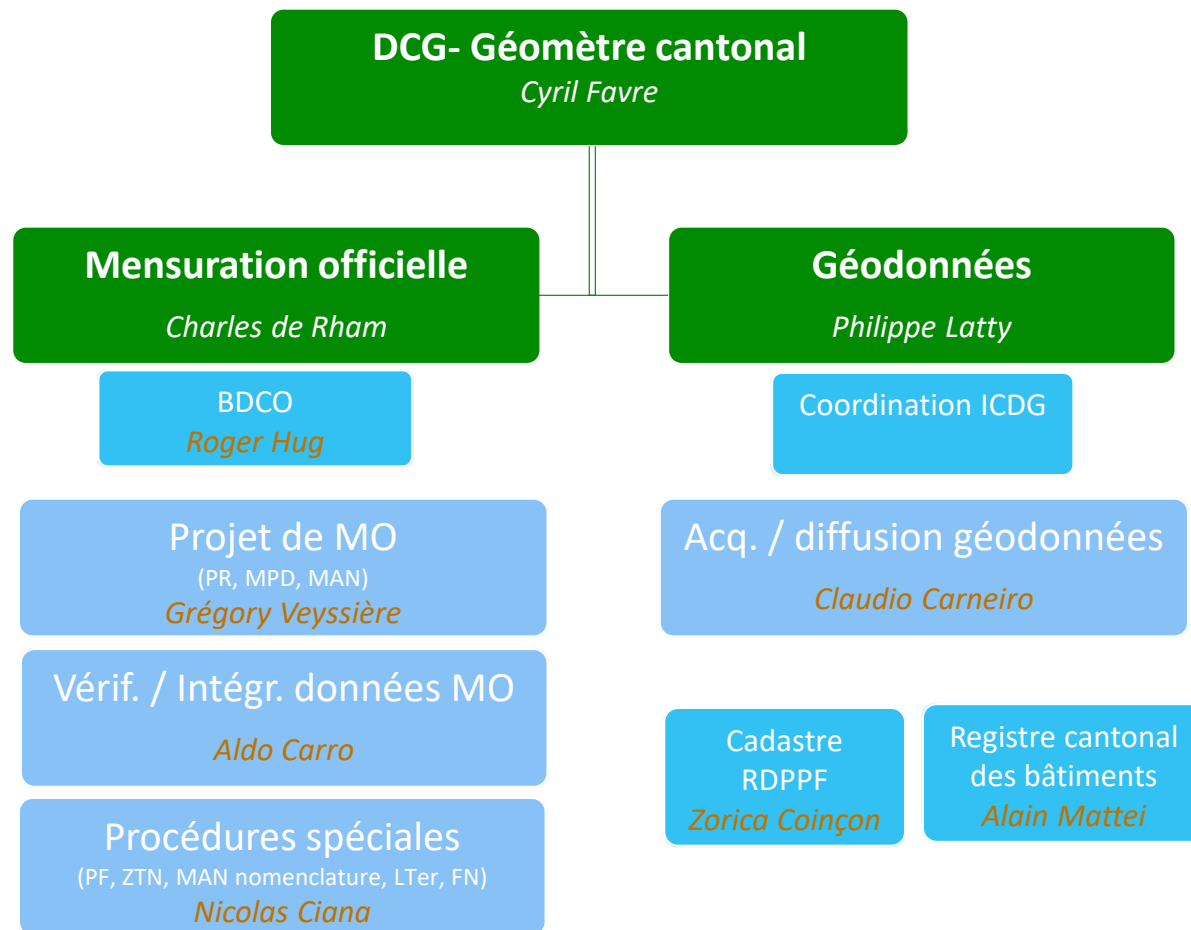

The background features a detailed map of a region, overlaid with a semi-transparent teal color. A large orange square is positioned on the left side of the slide, containing the number '2'. A horizontal dashed line with a green-to-white gradient extends from the left edge of the orange square across the slide.

2

Une organisation en mutation

Cyril Favre, géomètre cantonal et directeur de la DCG

A decorative dashed line with a green-to-white gradient is located in the bottom right corner of the slide.

Organisation DIT – DGTL

ORGANIGRAMME DE L'ÉTAT DE VAUD

Organisation DCG

Equipe

- 32 collaborateurs.ices (env. 27 ETP)
- Env. 10 CDD, LSE, aux.
- 1-2 apprenti.e.s

COVID ... Numérisation, dématérialisation et locaux

- Adaptation outils informatiques, bureautique et organisation du travail
- Maintien «coûte que coûte» de la qualité des prestations
- Limiter au maximum les impacts pour la profession et les partenaires
- MO conserve pour le moment flux papier (docs juridiques/financiers)