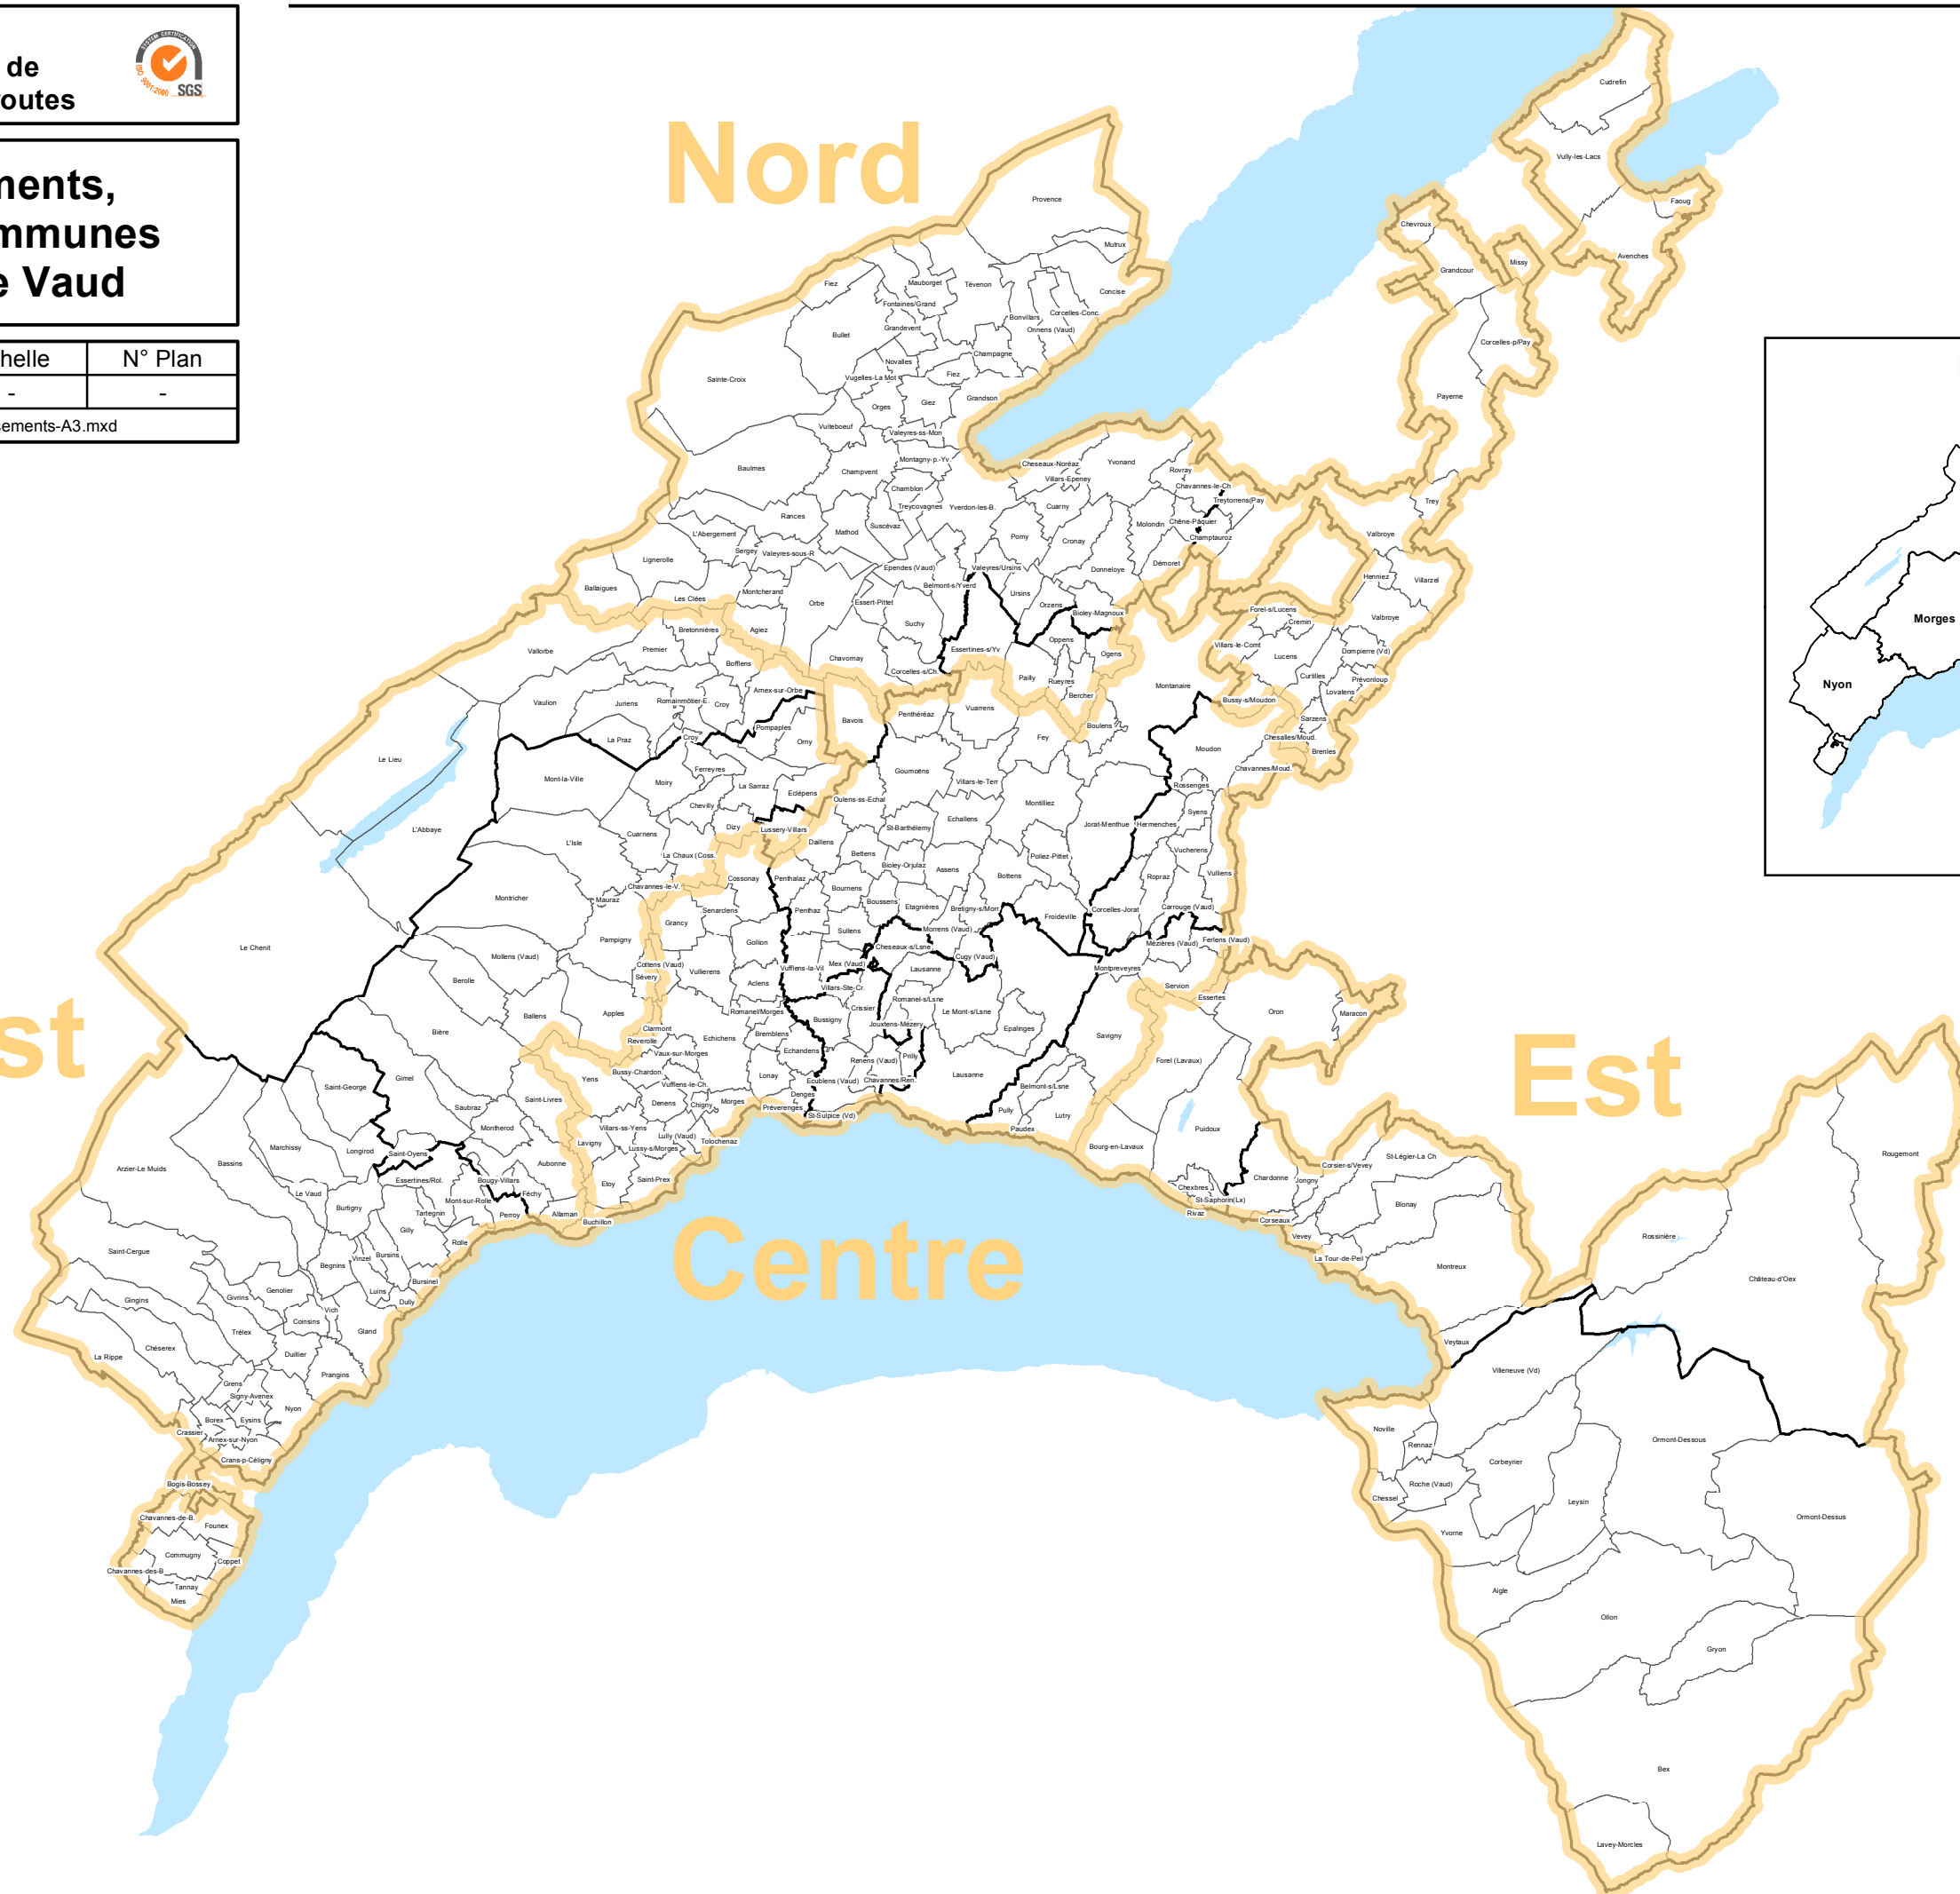

Etat de Vaud / DIRH

Direction générale de la mobilité et des routes

Arrondissements, districts et communes du canton de Vaud

Date	Dessin	Echelle	N° Plan
01.05.2014	SF	-	-
Q:\App\Arcgis\Entretien\Arrondissements-A3.mxd			

Ouest

Centre

Est