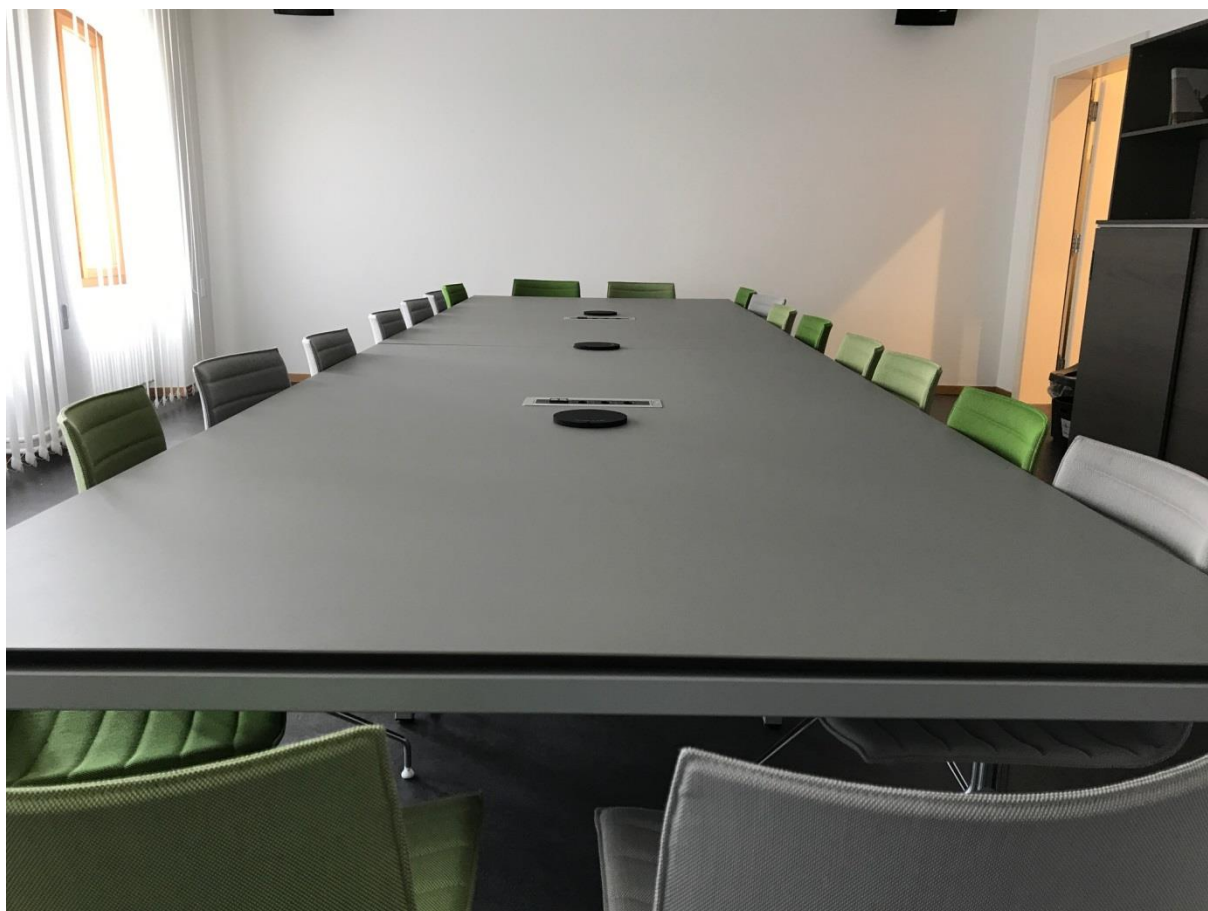

Salle «des Charbon»

- 20 places
- 1 beamer permettant l'affichage de la TV, des débats du Grand Conseil et l'affichage du PC de la salle ou d'un portable (HDMI-Prendre un câble avec vous)
- 1 PC relié au RCV sur un bureau séparé
- Système d'enregistrement de séances
- Machine à café Nespresso© Presto (capsules à prendre avec vous)
- Wifi public