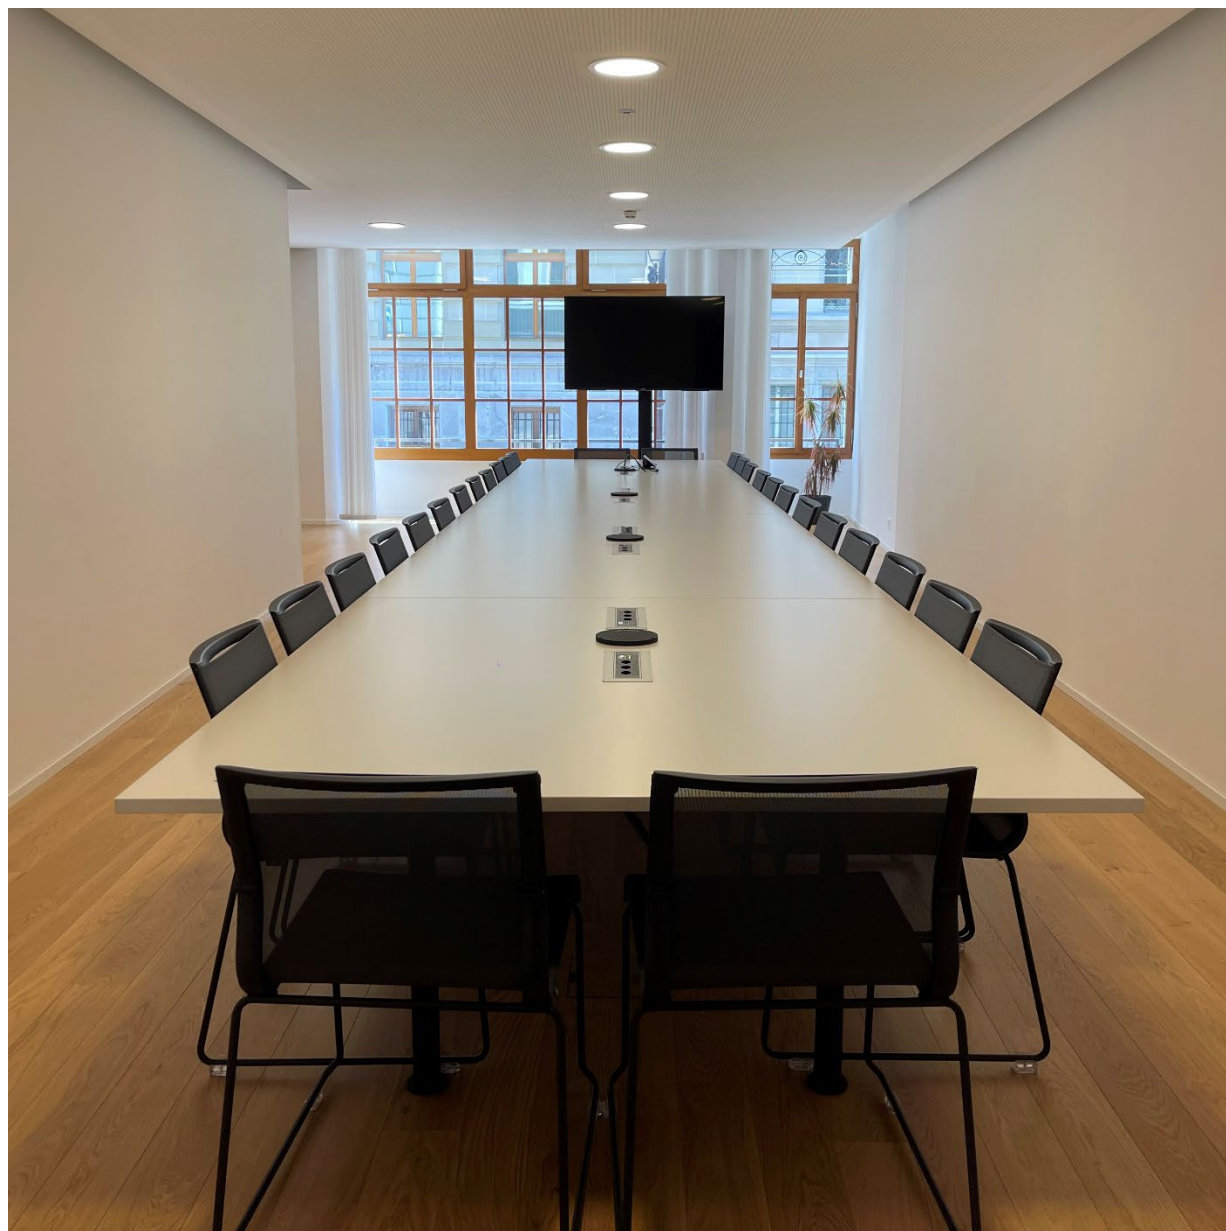

Salle Romane

- 28 places (non modulable)
- 2 écrans permettant l'affichage d'un PC (**HDMI-Prendre un câble avec vous**)
- Système d'enregistrement de séances
- Machine à café Nespresso© Presto (capsules à prendre avec vous)
- Wifi public (**VD-Public**)
- ⚠ Salle à remettre en ordre à la fin de l'utilisation

Salle du Bulletin

- 28 places (non modulable)
- 1 écran permettant l'affichage d'un PC (**HDMI-Prendre un câble avec vous**)
- Système d'enregistrement de séances
- Machine à café Nespresso© Presto (capsules à prendre avec vous)
- Wifi public (**VD-Public**)
- ⚠ Salle à remettre en ordre à la fin de l'utilisation

Salle de la Cité

- 28 places (non modulable)
- 1 écran permettant l'affichage d'un PC (**HDMI-Prendre un câble avec vous**)
- Système d'enregistrement de séances
- Machine à café Nespresso® Presto (capsules à prendre avec vous)
- Wifi public (**VD-Public**)
- ⚠ Salle à remettre en ordre à la fin de l'utilisation

Salle du Bicentenaire

- 42 places en carré (maximum 50 personnes admises dans la salle)
- 1 beamer avec écran permettant l'affichage d'un PC (**câble HDMI**)
- Pupitre orateur
- Tableau blanc magnétique
- Système enregistrement séance
- Machine à café Nespresso© Presto (capsules à prendre avec vous)
- Wifi public (**VD-Public**)
- Fontaine à eau
- ⚠ Salle à remettre en ordre à la fin de l'utilisation