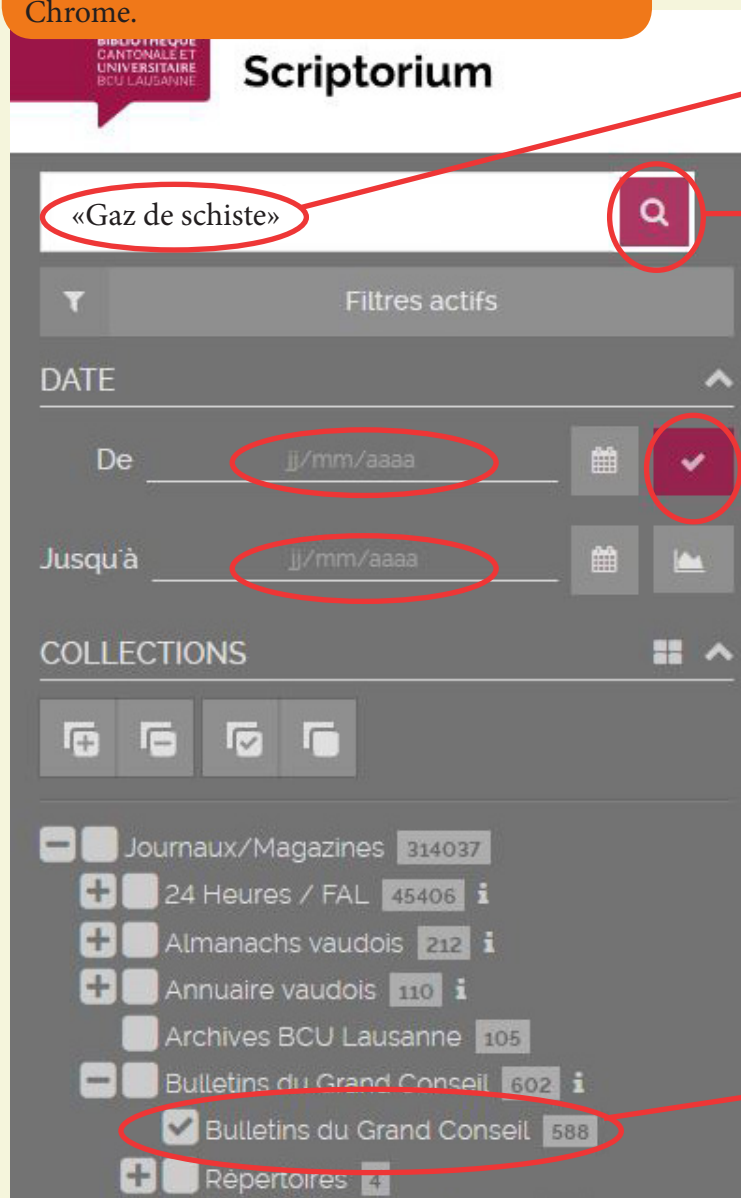

Rechercher une expression, le titre d'un objet ou un numéro de tiré à part

Le portail Scriptorium est accessible à l'adresse suivante :
<https://scriptorium.bcu-lausanne.ch/browse>
Pour toutes vos recherches, nous vous conseillons d'utiliser les navigateurs Firefox ou Chrome.

1° En utilisant des guillemets, entrer les **termes exacts** de votre recherche.

Exemples:

- «Exposé des motifs et projet de décret pour la troisième adaptation du Plan directeur cantonal»
- «Gaz de schiste»
- «09_INT_295» (n° de tiré à part)

2° Appuyer sur l'icône «loupe».

N.B. Il est possible de borner la recherche à une période spécifique (jour, mois ou année). Entrer les bornes chronologiques souhaitées et appuyer sur l'icône portant un «vu».

N.B. Pour restreindre votre recherche au sein de la collection du Bulletin du Grand Conseil uniquement, cocher la case ci-dessous, dans la rubrique « Collections », sur la gauche de l'écran.

3° Scriptorium indique les résultats trouvés. Il suffit de cliquer dessus pour consulter le document souhaité.