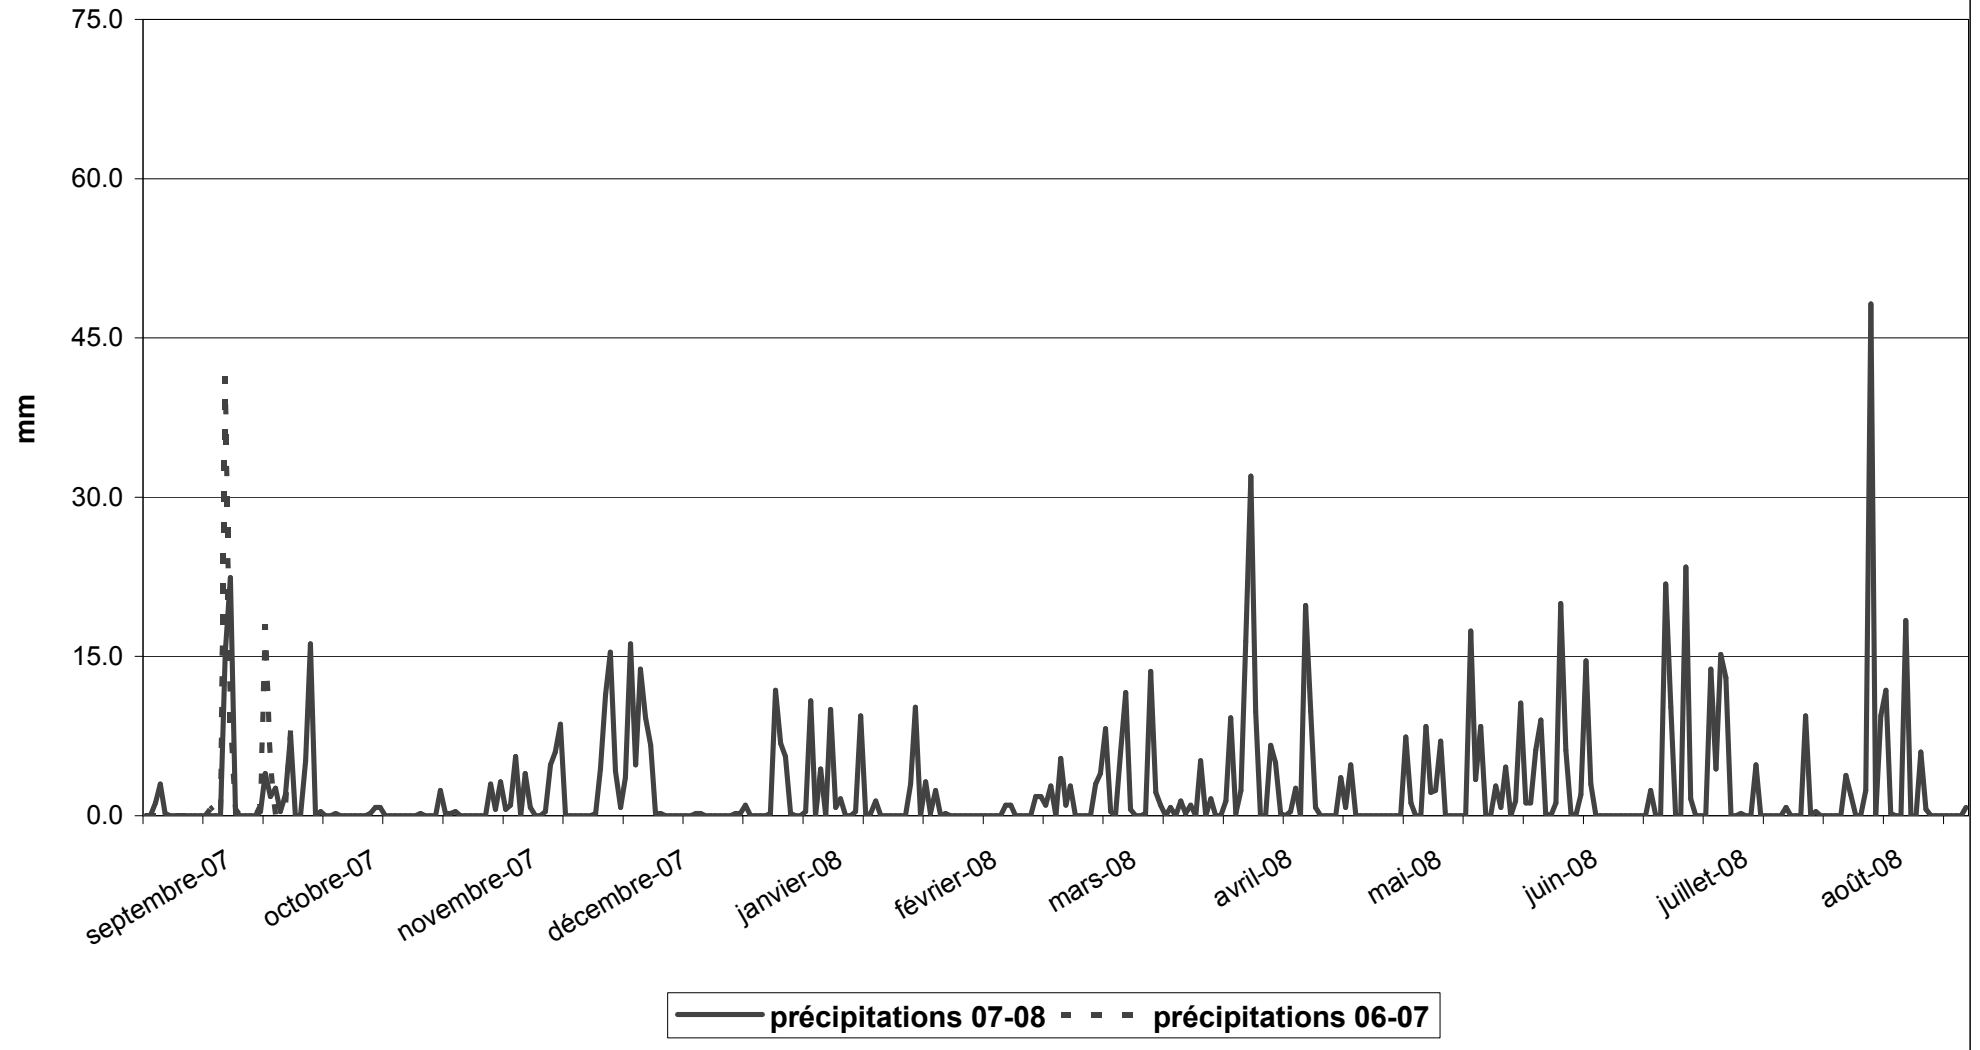

Station cantonale de la
culture des champs de
Grange-Verney
1510 Moudon

températures mini - maxi septembre 07 - août 08

Station cantonale de la culture des champs de Grange-Verney
1510 Moudon

pluviométrie septembre 07 - août 08

Station cantonale de la
culture des champs de
Grange-Verney
1510 Moudon

températures cumulées septembre 07 - août 08

Station cantonale de la culture des champs de Grange-Verney
1510 Moudon

pluies cumulées septembre 07 - août 08