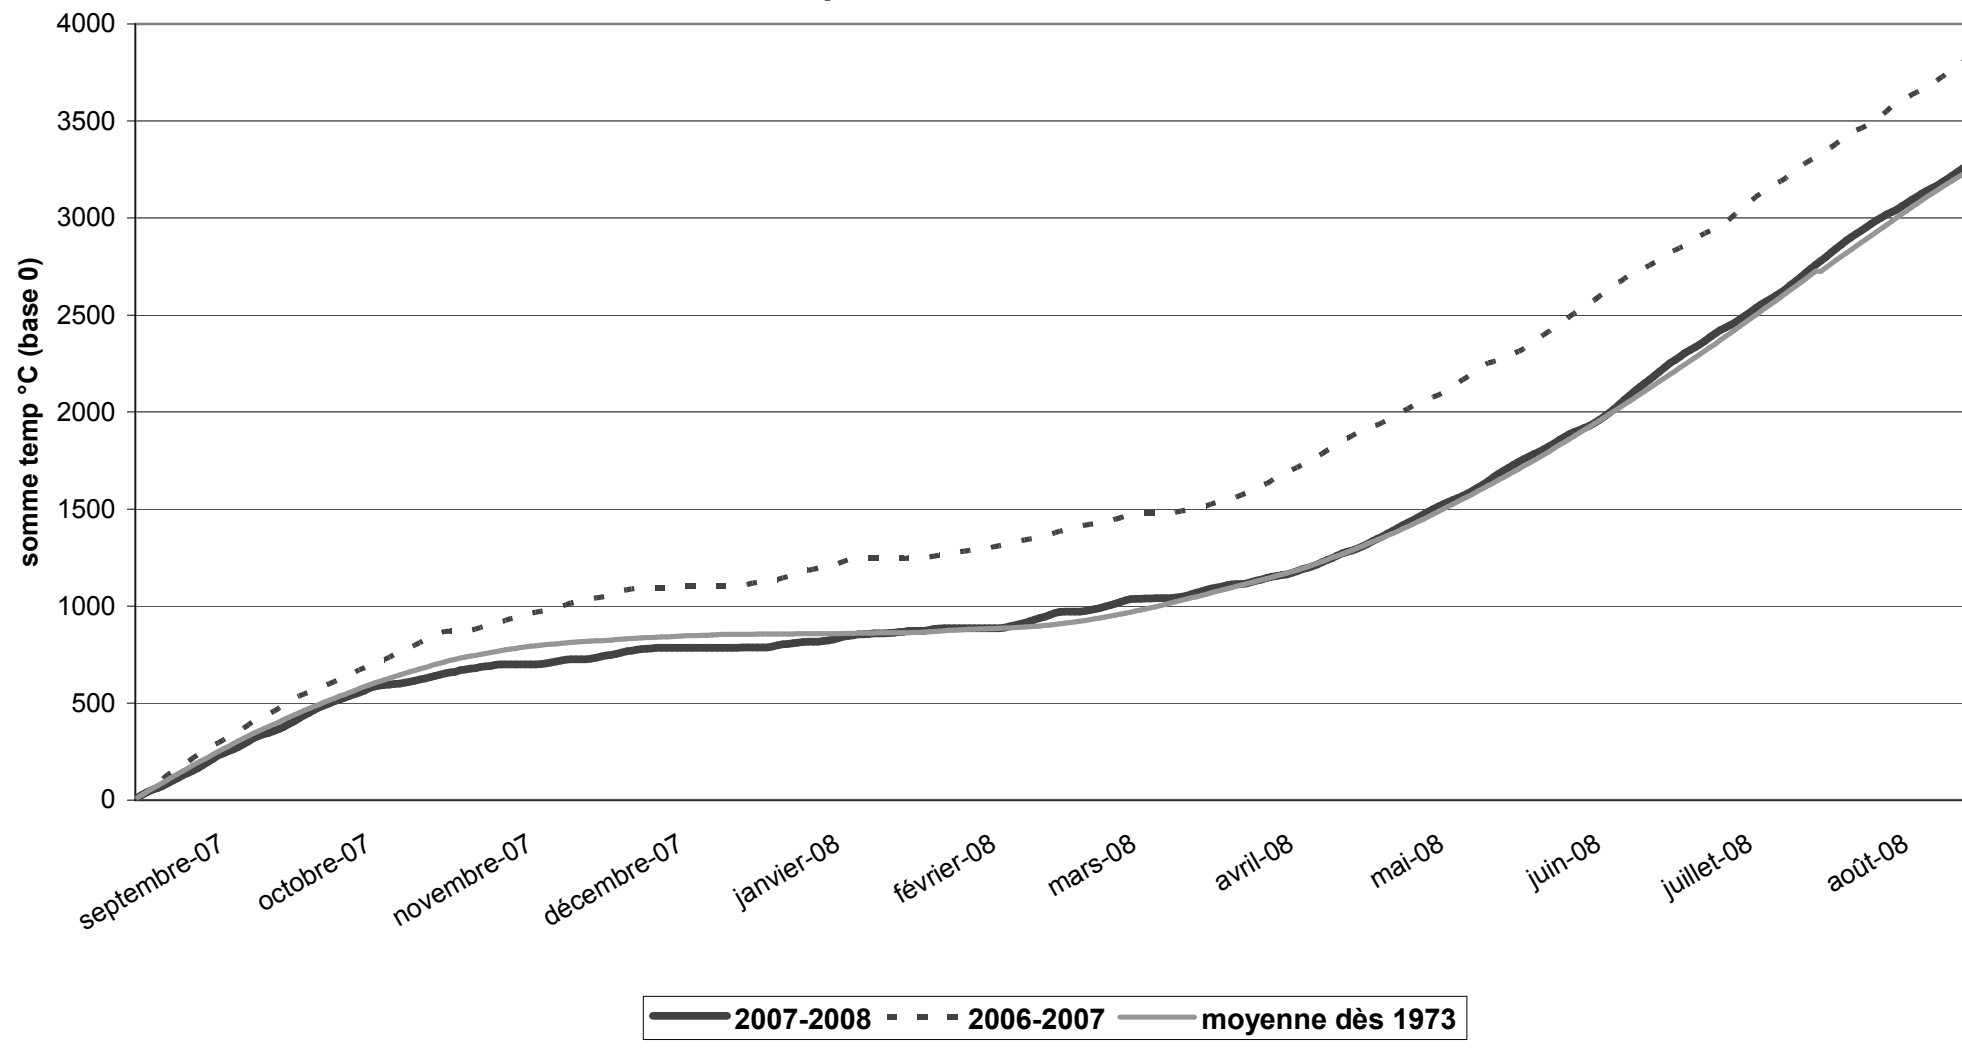

Station cantonale de la
culture des champs de
Grange-Verney
1510 Moudon

températures mini - maxi septembre 07 - août 08

Station cantonale de la culture des champs de Grange-Verney
1510 Moudon

pluviométrie septembre 07 - août 08

Station cantonale de la
culture des champs de
Grange-Verney
1510 Moudon

températures cumulées septembre 07 - août 08

Station cantonale de la culture des champs de Grange-Verney
1510 Moudon

pluies cumulées septembre 07 - août 08