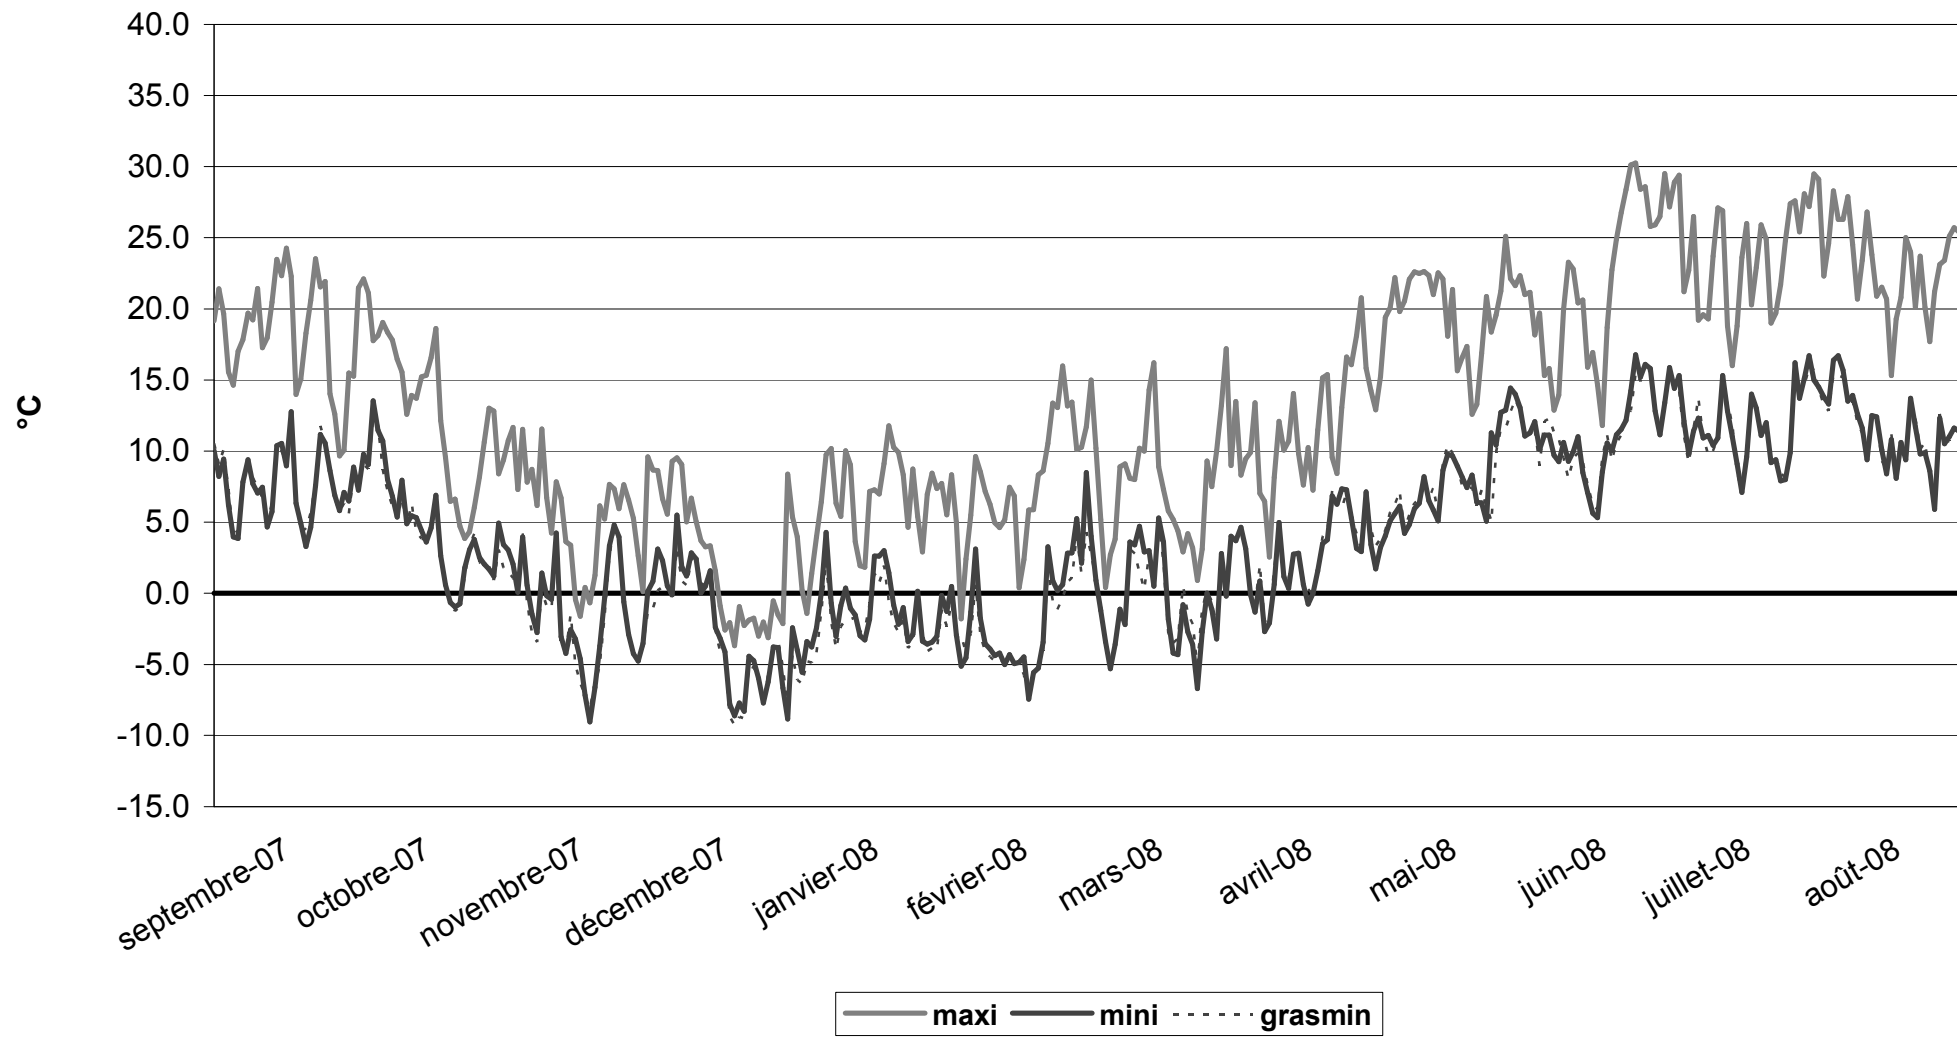

Station cantonale de la
culture des champs de
Grange-Verney
1510 Moudon

températures mini - maxi septembre 07 - août 08

Station cantonale de la culture des champs de Grange-Verney
1510 Moudon

pluviométrie septembre 07 - août 08

Station cantonale de la
culture des champs de
Grange-Verney
1510 Moudon

températures cumulées septembre 07 - août 08

Station cantonale de la culture des champs de Grange-Verney
1510 Moudon

pluies cumulées septembre 07 - août 08