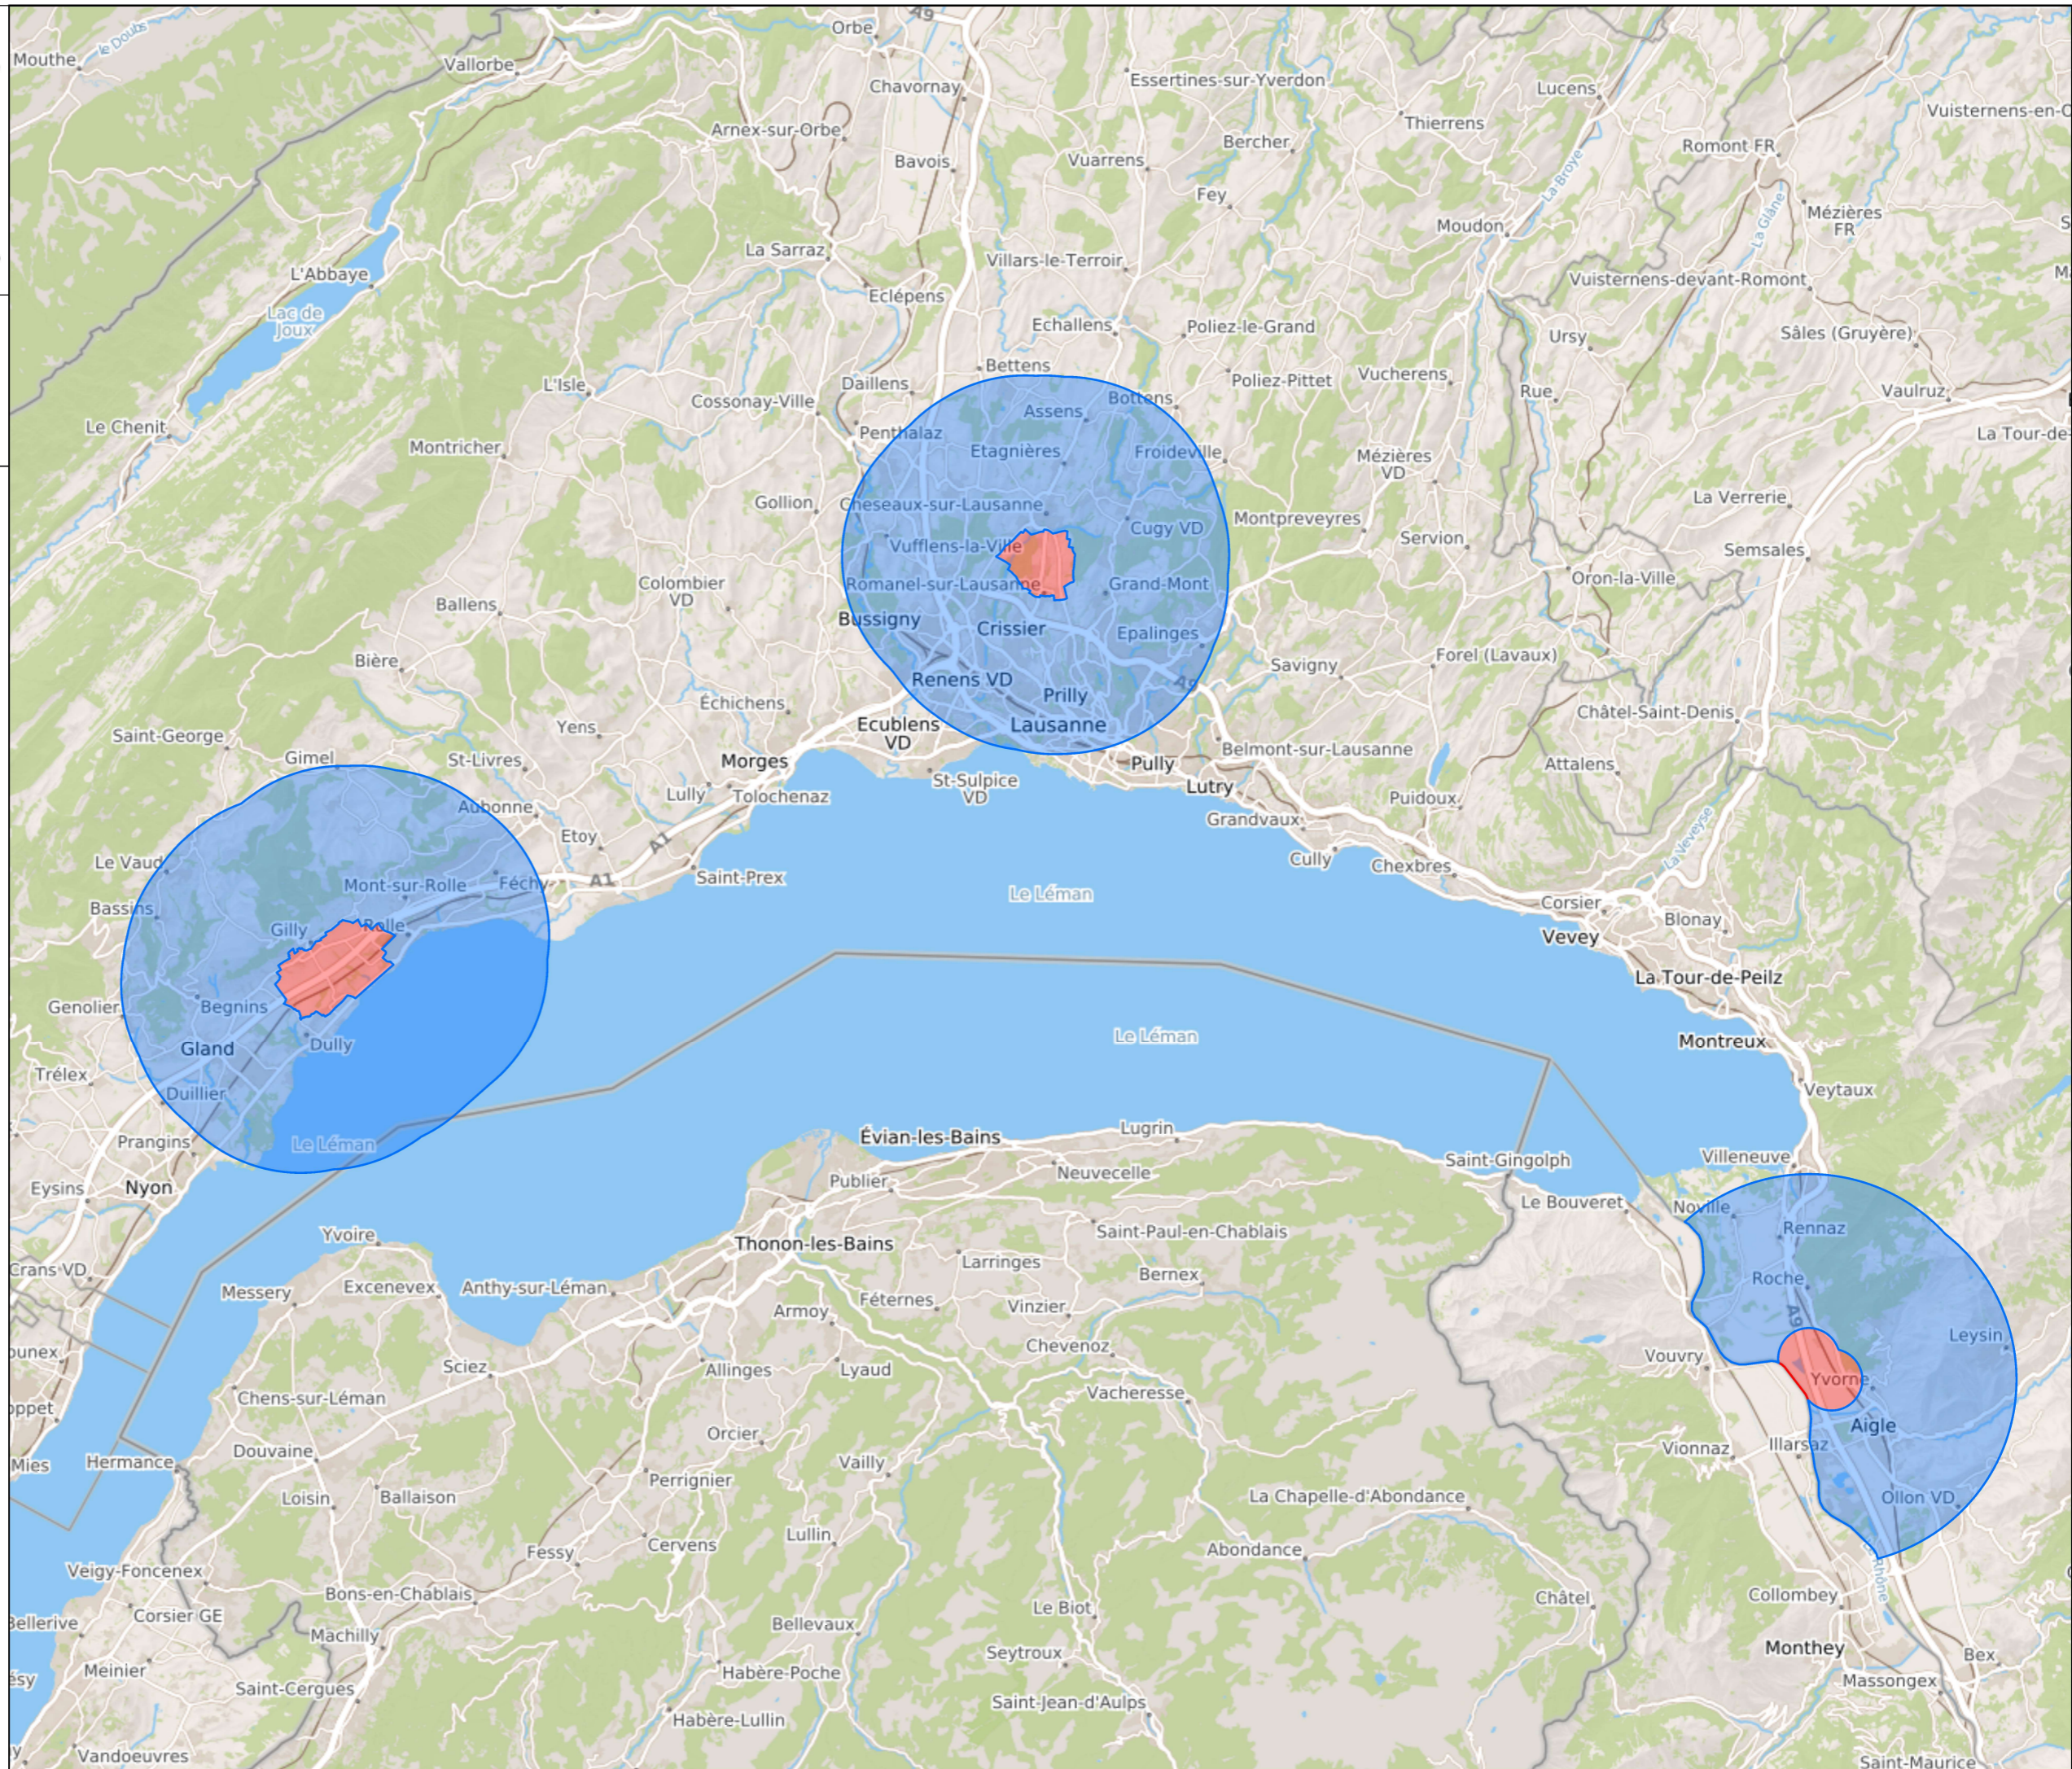

Scarabée Japonais

Carte des foyers et zone tampon 2025

Légende

Foyer Popillia 2025

Type

 Foyer

 Zone tampon

Echelle : 1 :200'000