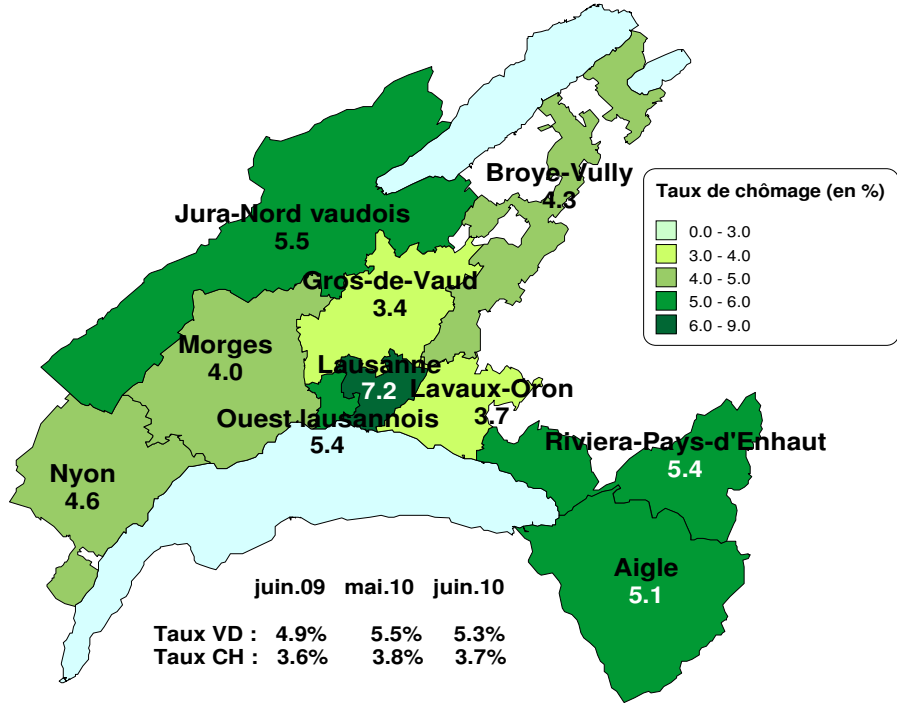

Taux de chômage par district

Evolution des demandeurs d'emploi

Prévision à 6 mois

Demandeurs d'emploi selon la durée de recherche d'emploi

Chômeurs de longue durée (1)

1) Personnes ayant une durée de chômage de plus d'une année.

Taux de retour à l'emploi des demandeurs d'emploi