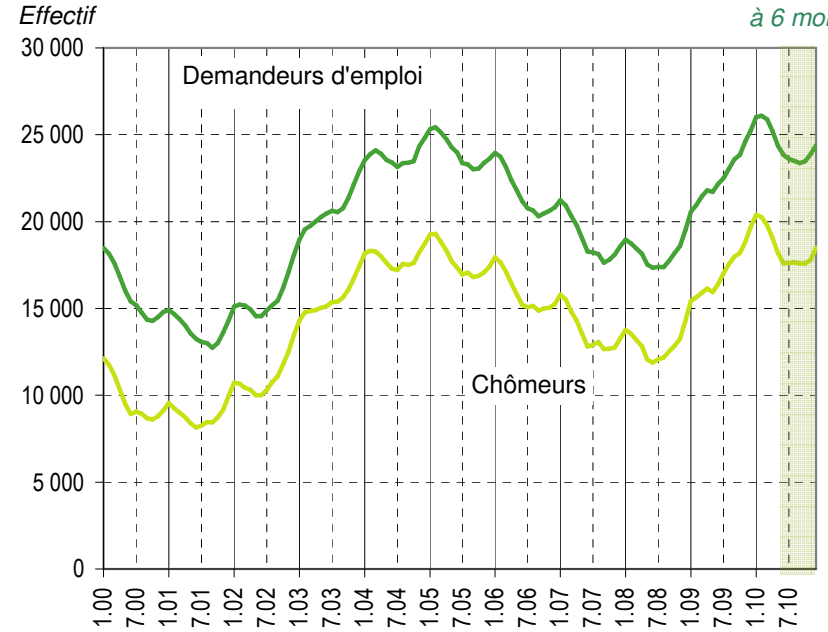

Taux de chômage par district

Evolution des demandeurs d'emploi

Prévision à 6 mois

Demandeurs d'emploi selon la durée de recherche d'emploi

Chômeurs de longue durée (1)

1) Personnes ayant une durée de chômage de plus d'une année.

Taux de retour à l'emploi des demandeurs d'emploi