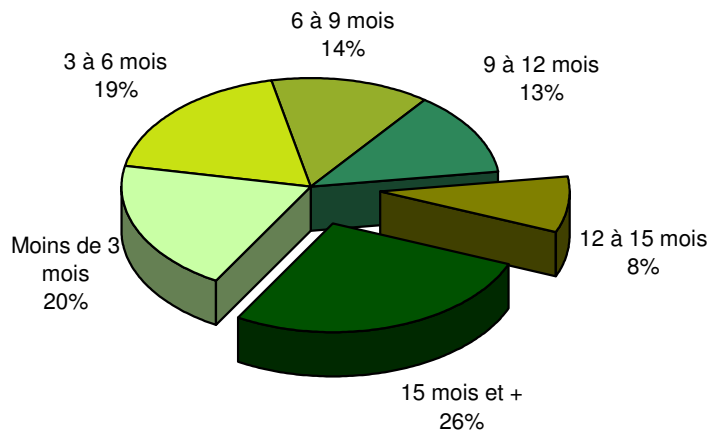

Taux de chômage par district

Evolution des demandeurs d'emploi

Prévision à 6 mois

Demandeurs d'emploi selon la durée de recherche d'emploi

Chômeurs de longue durée (1)

1) Personnes ayant une durée de chômage de plus d'une année.