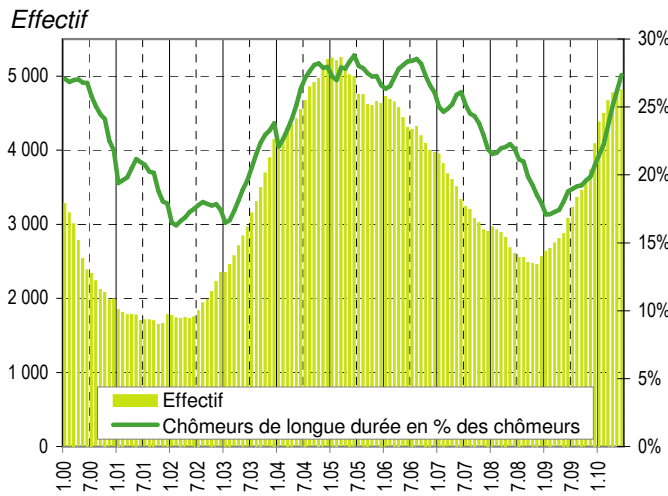

Taux de chômage par district

Evolution des demandeurs d'emploi

Prévision à 6 mois

Demandeurs d'emploi selon la durée de recherche d'emploi

Chômeurs de longue durée (1)

1) Personnes ayant une durée de chômage de plus d'une année.

Taux de retour à l'emploi des demandeurs d'emploi