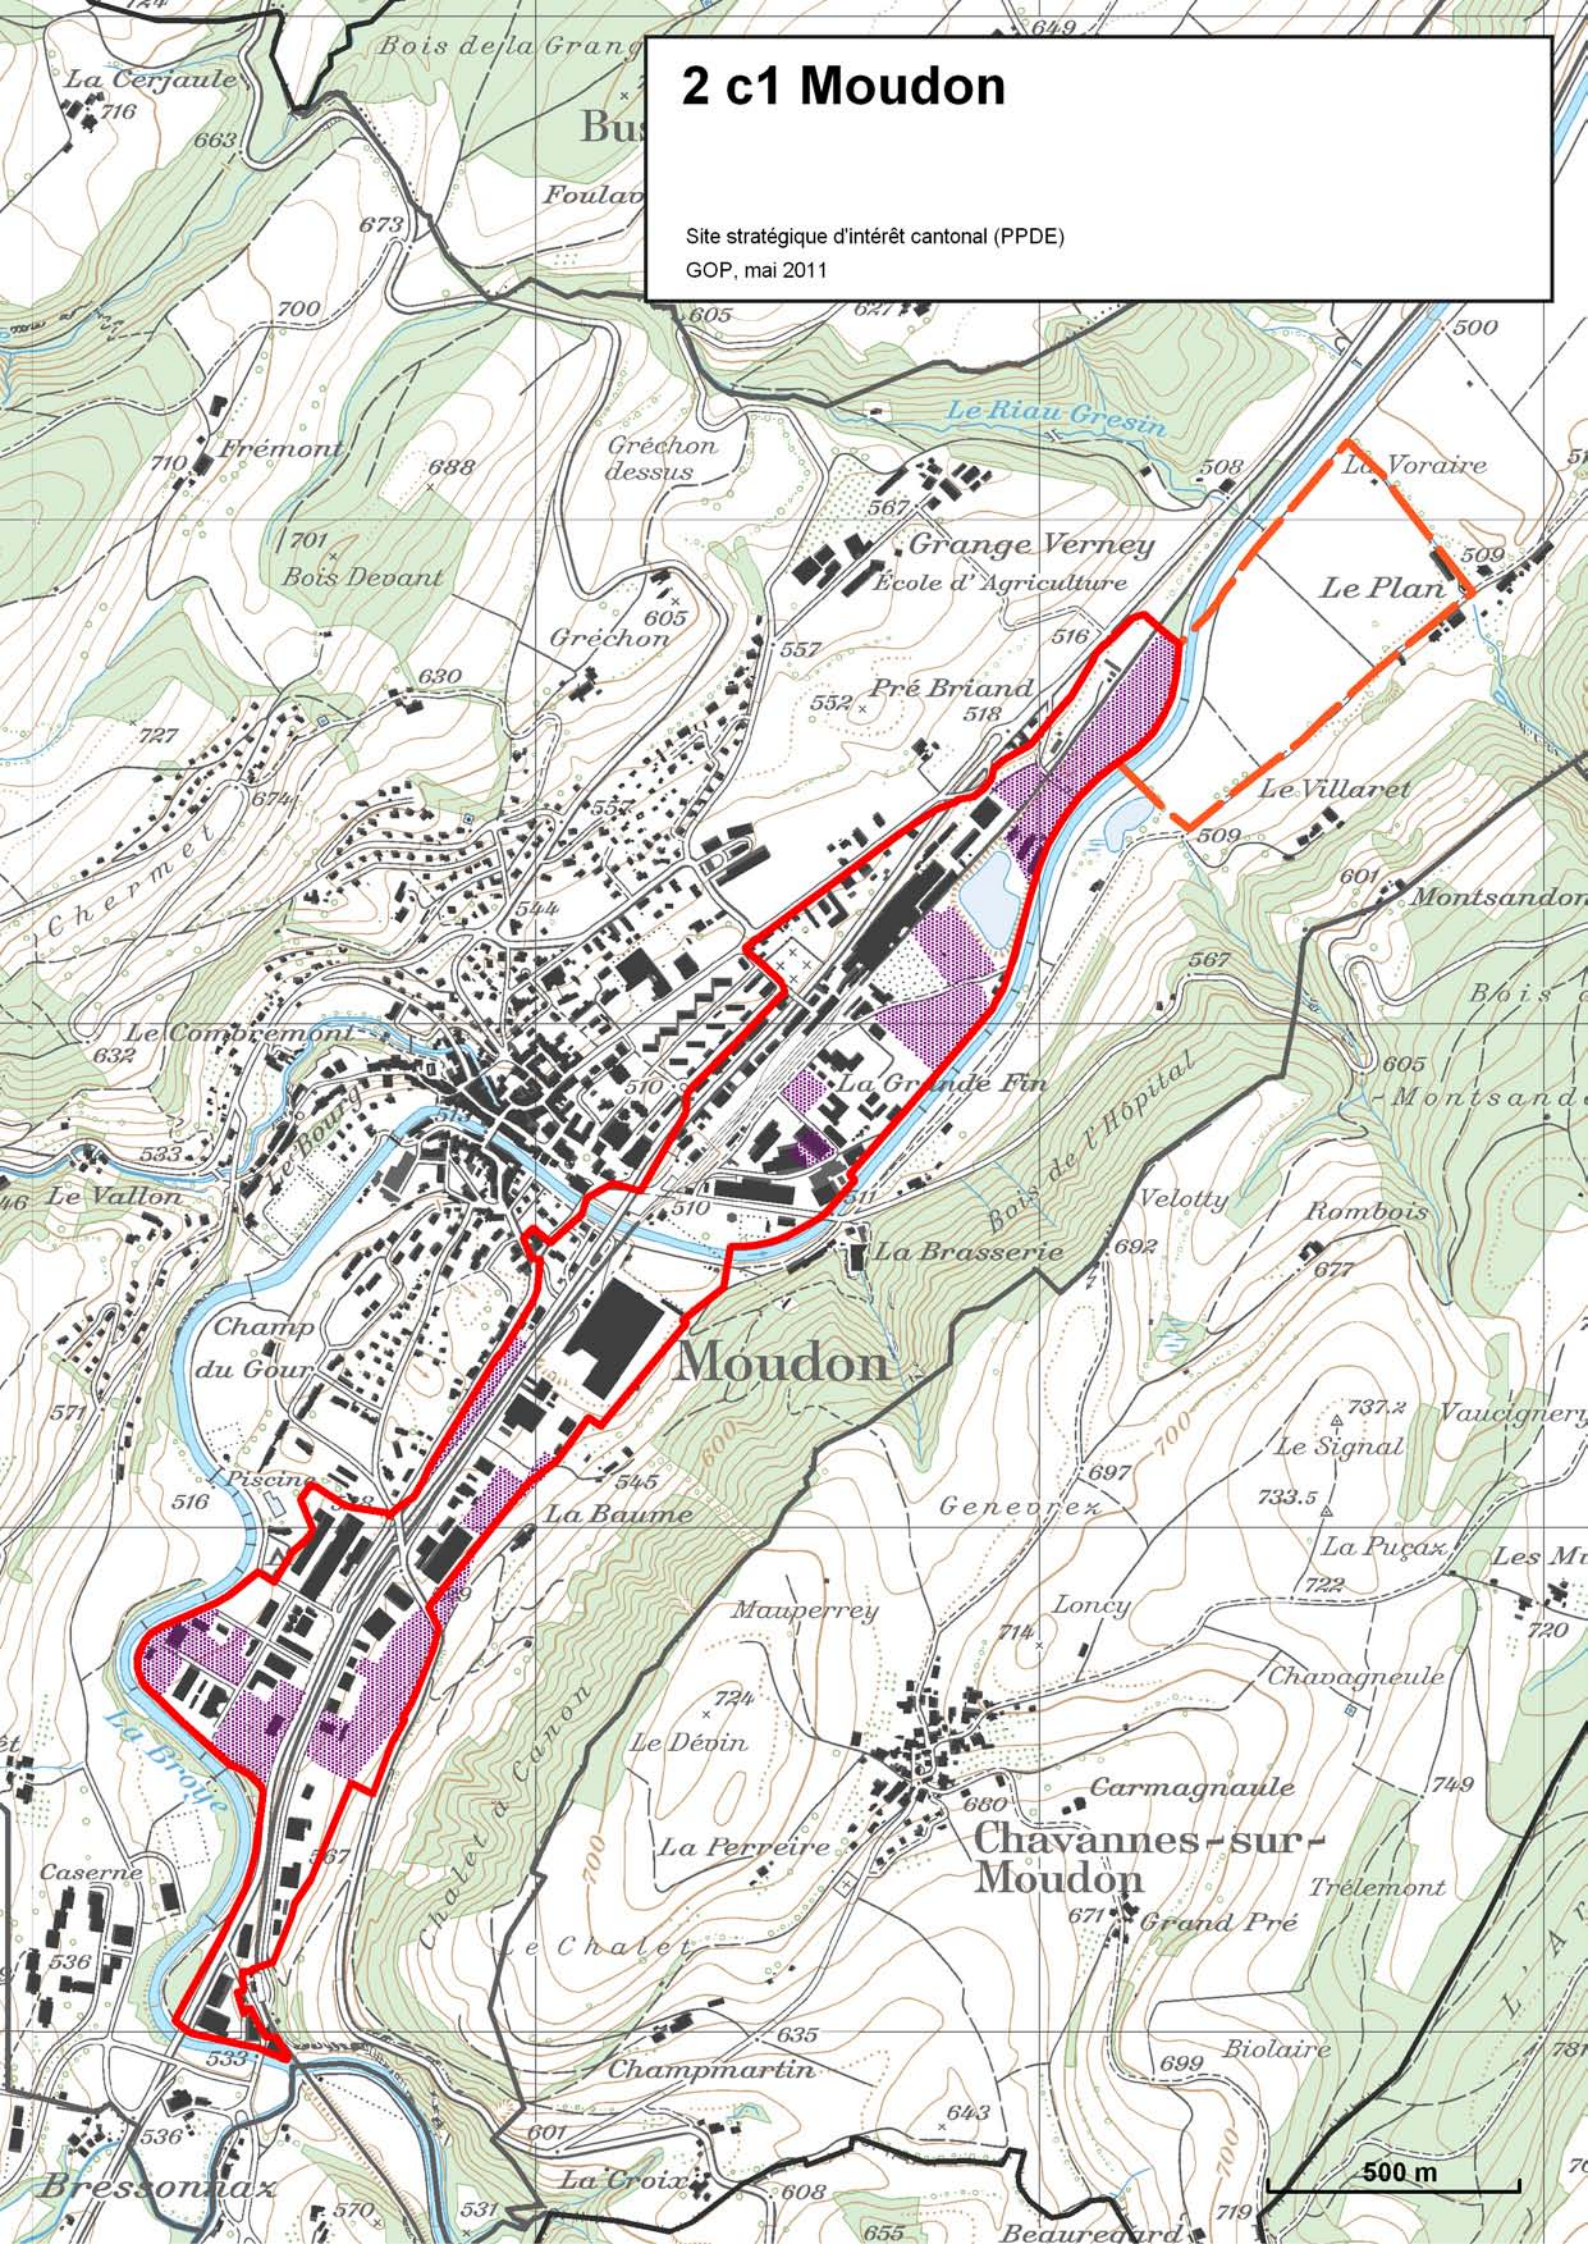

2 c1 Moudon

Site stratégique d'intérêt cantonal (PPDE)

GOP, mai 2011