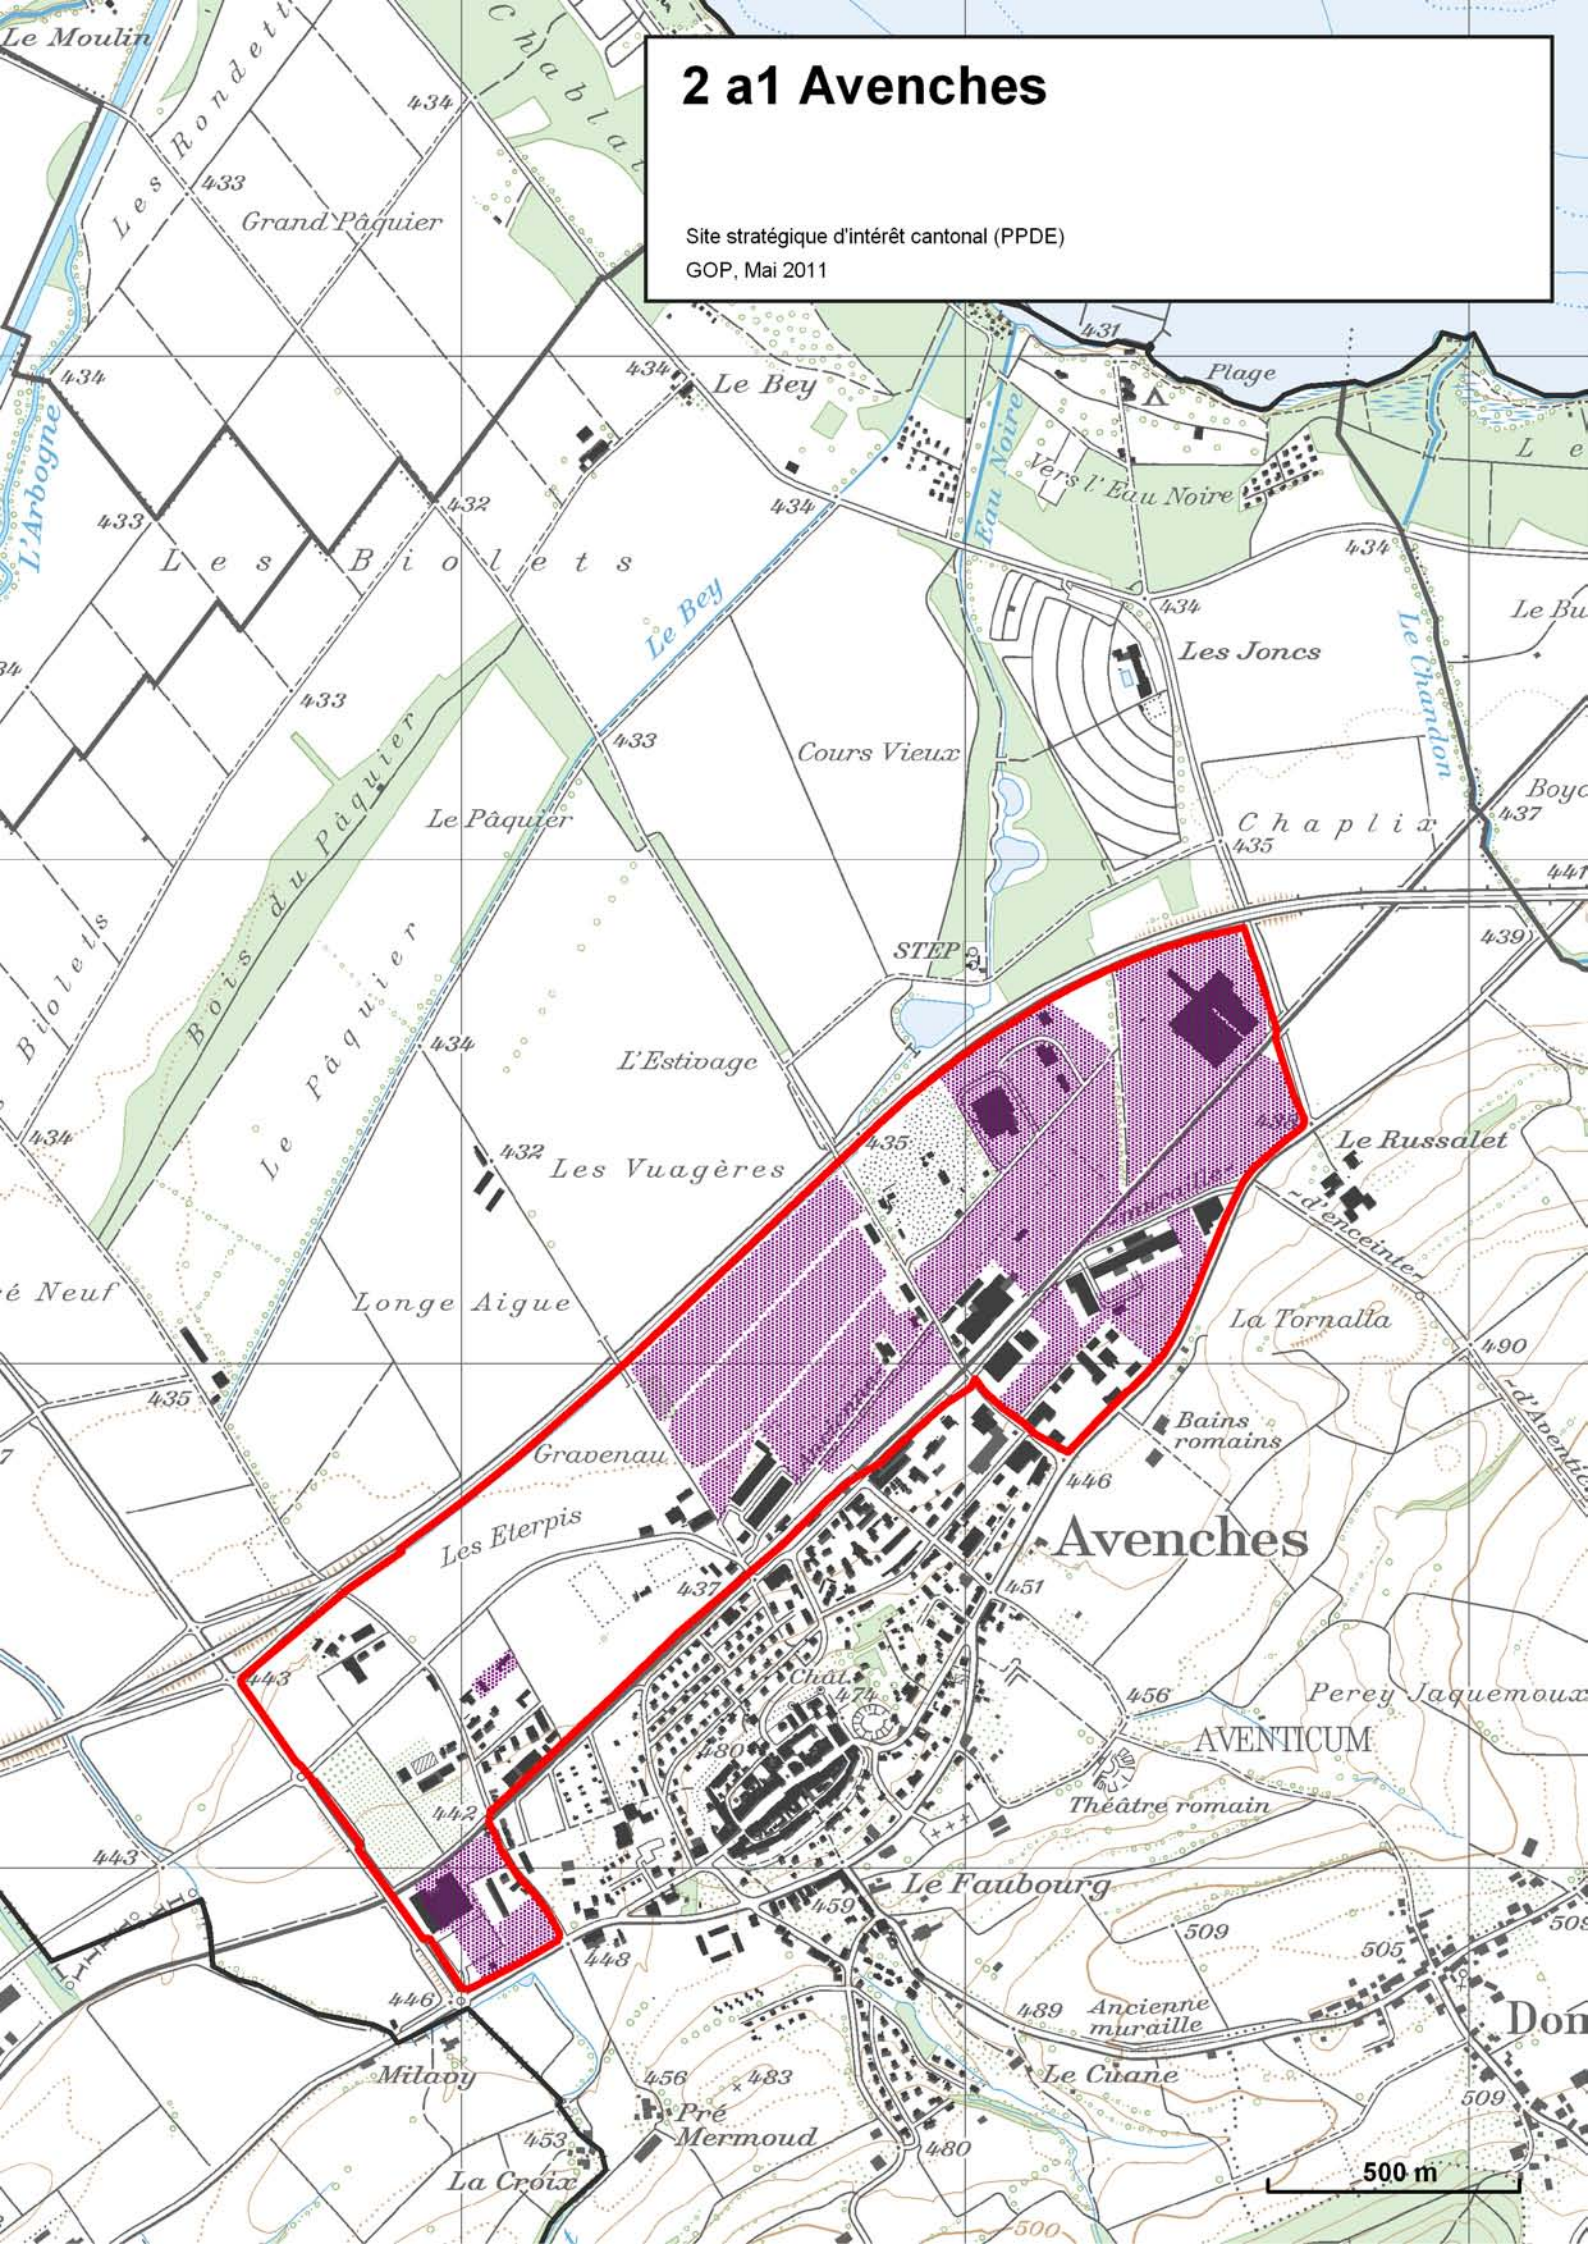

D'autres sites d'intérêt cantonal pourront compléter cette liste, le processus de définition des sites étant dynamique et évolutif.

Légende :	L'identifiant du site se compose :		Planification supérieure liée	
	. du numéro de district	: 1		En cours
	. d'une lettre représentant l'entité géographique (communale ou inter-communale)	: a		Finalisée
	. et du chiffre du site	: 1		
	Les sites en cours de définition sont identifiés avec une parenthèse	: ()		

Anciens terrains de la politique des pôles de développement économique
(mise à jour 2001-2007)

Périmètres stratégiques d'agglomération

Limites des districts

Limites communales

Echelle : 1: 15 000

Fond : Carte nationale 25: 000

1 a1 Villeneuve Gare 1 a() Les Fourches

Sites stratégiques d'intérêt cantonal (PPDE)
GOP, Mai 2011

1 b1 Aigle Rhône

Site stratégique d'intérêt cantonal (PPDE)
GOP, Mai 2011

1 b () Aigle Centre

Site stratégique d'intérêt cantonal (PPDE)

GOP, Mai 2011

1 c1 Bex

Site stratégique d'intérêt cantonal (PPDE)
GOP, Mai 2011

2 a1 Avenches

Site stratégique d'intérêt cantonal (PPDE)
GOP, Mai 2011

2 b1 Aéroport de Payerne

2 b() Payerne Centre

Sites stratégiques d'intérêt cantonal (PPDE)
GOP, Mai 2011