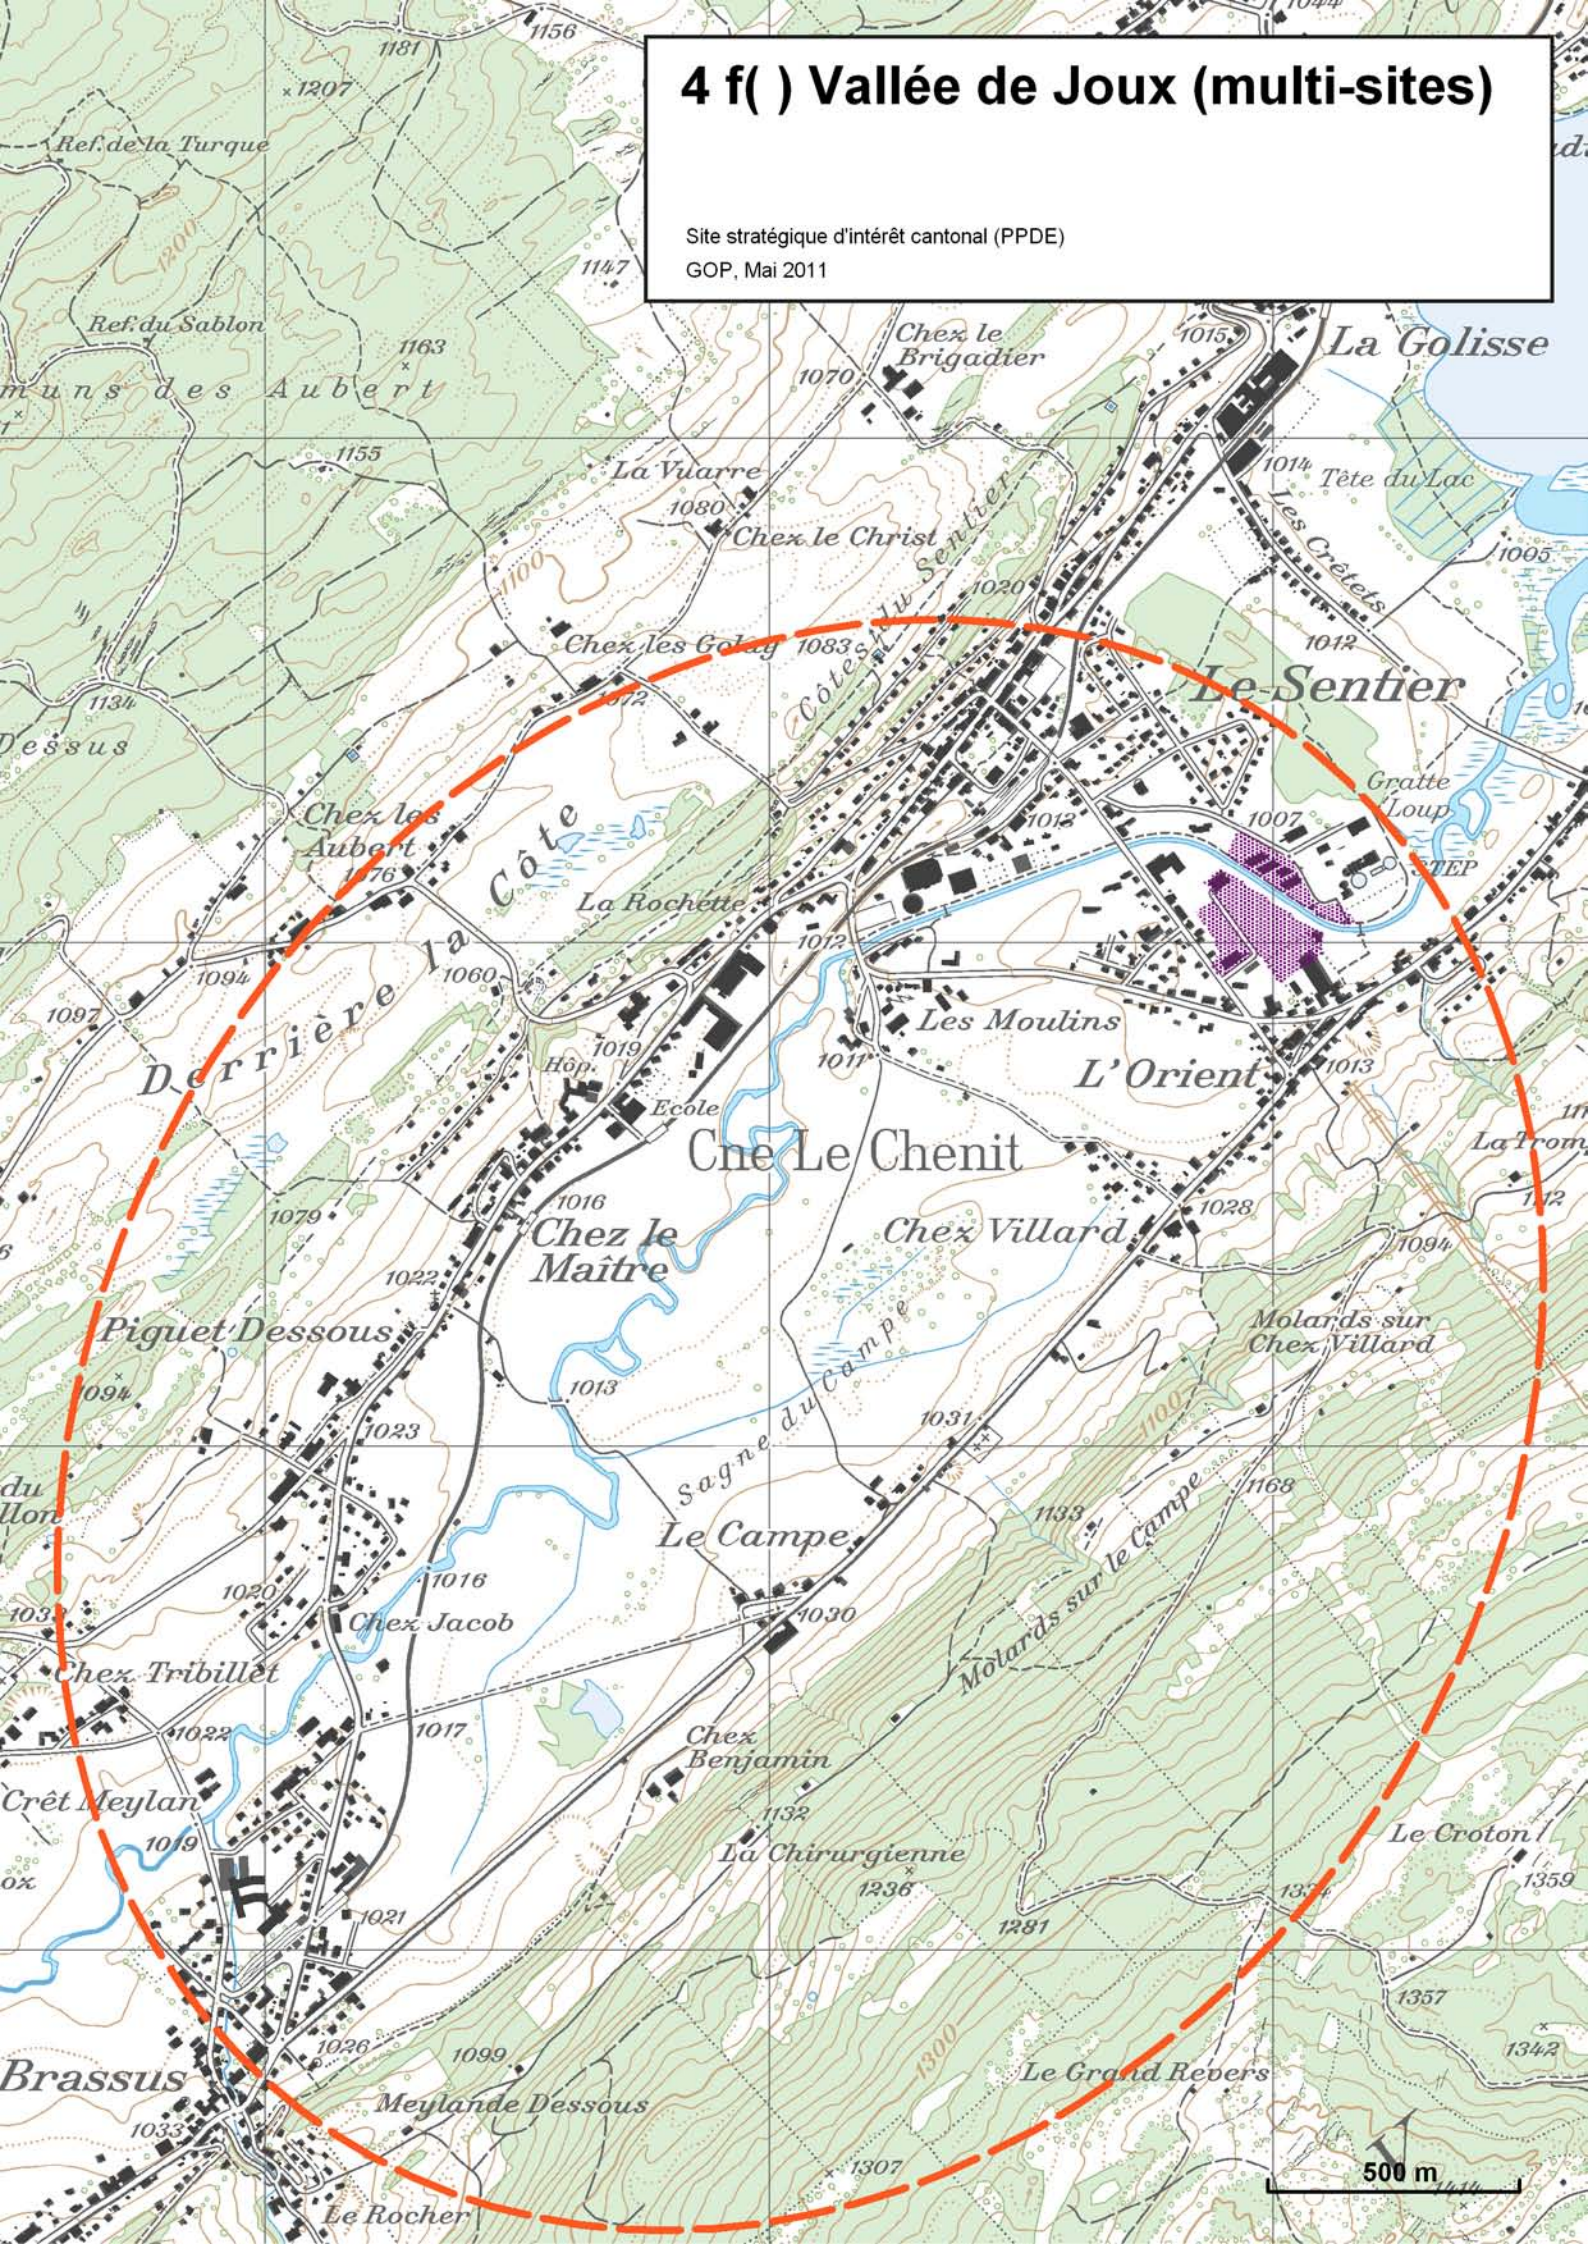

D'autres sites d'intérêt cantonal pourront compléter cette liste, le processus de définition des sites étant dynamique et évolutif.

Légende :	L'identifiant du site se compose :		Planification supérieure liée	
	. du numéro de district	: 1		En cours
	. d'une lettre représentant l'entité géographique (communale ou inter-communale)	: a		Finalisée
	. et du chiffre du site	: 1		
	Les sites en cours de définition sont identifiés avec une parenthèse	: ()		

Anciens terrains de la politique des pôles de développement économique
(mise à jour 2001-2007)

Périmètres stratégiques d'agglomération

Limites des districts

Limites communales

Echelle : 1: 15 000

Fond : Carte nationale 25: 000

4 e () Vallorbe

Site stratégique d'intérêt cantonal (PPDE)
GOP, Mai 2011

4 f () Vallée de Joux (multi-sites)

Site stratégique d'intérêt cantonal (PPDE)
GOP, Mai 2011

4 f () Vallée de Joux (multi-sites)

Site stratégique d'intérêt cantonal (PPDE)
GOP, Mai 2011