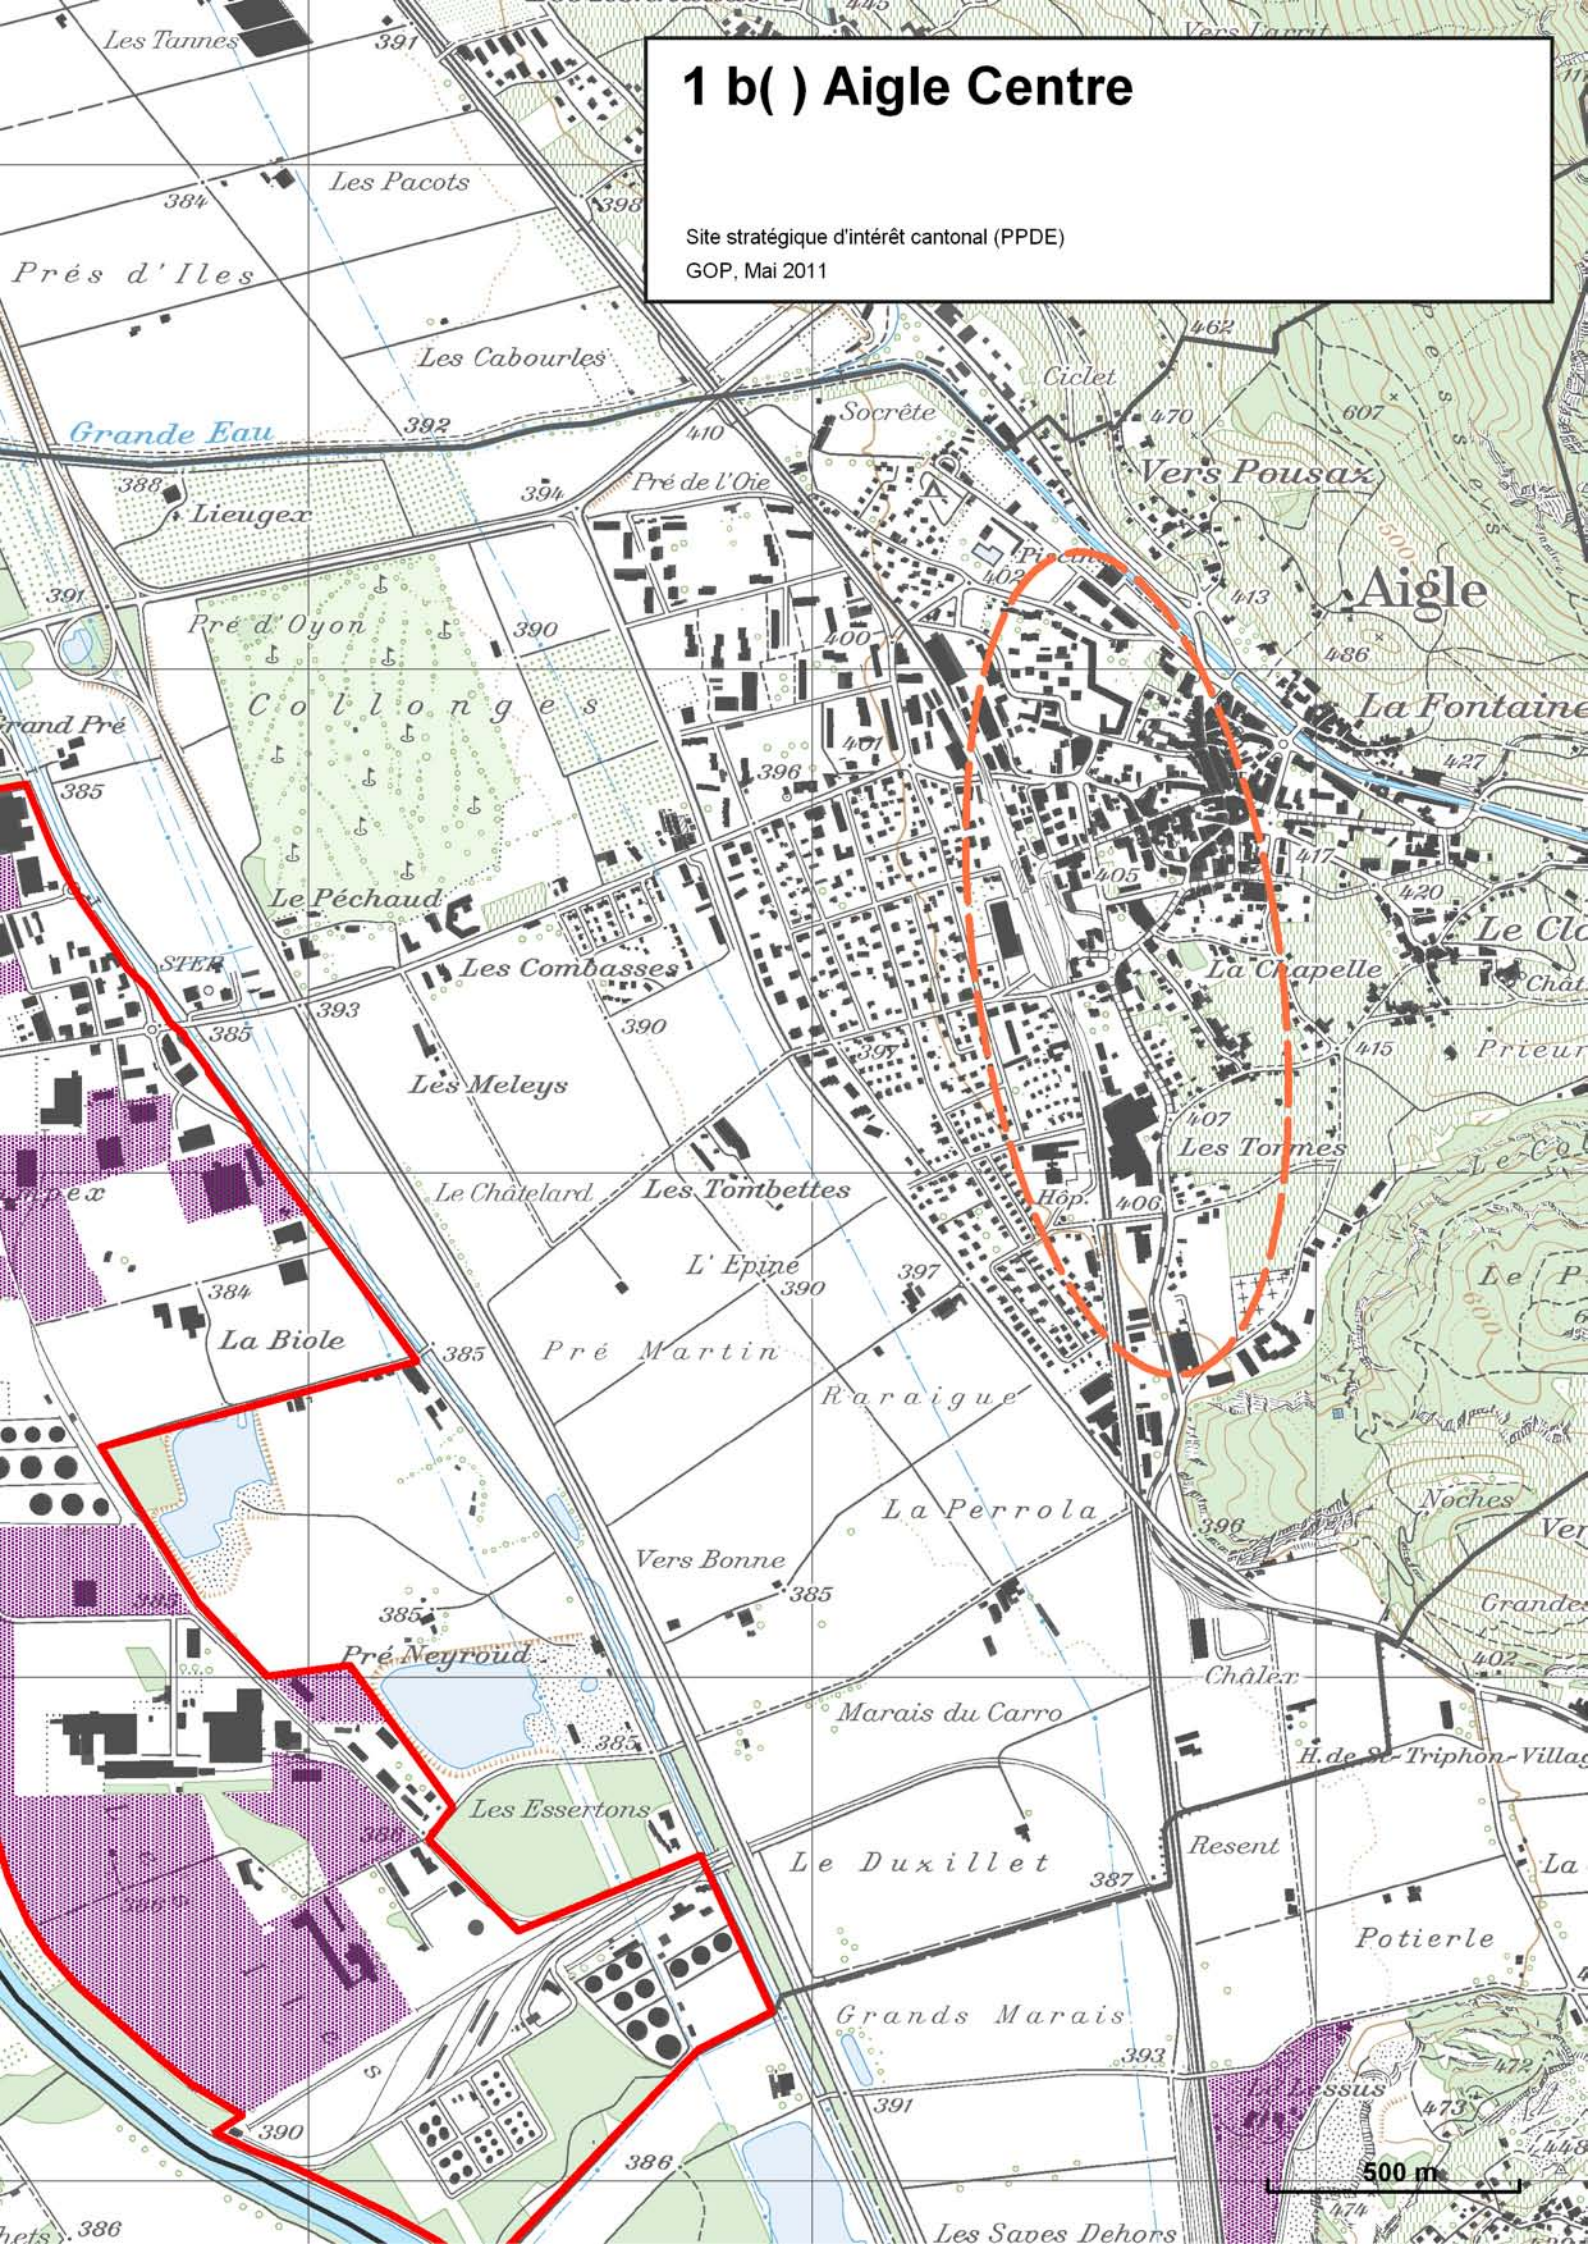

1 b ( ) Aigle Centre

Site stratégique d'intérêt cantonal (PPDE)

GOP, Mai 2011