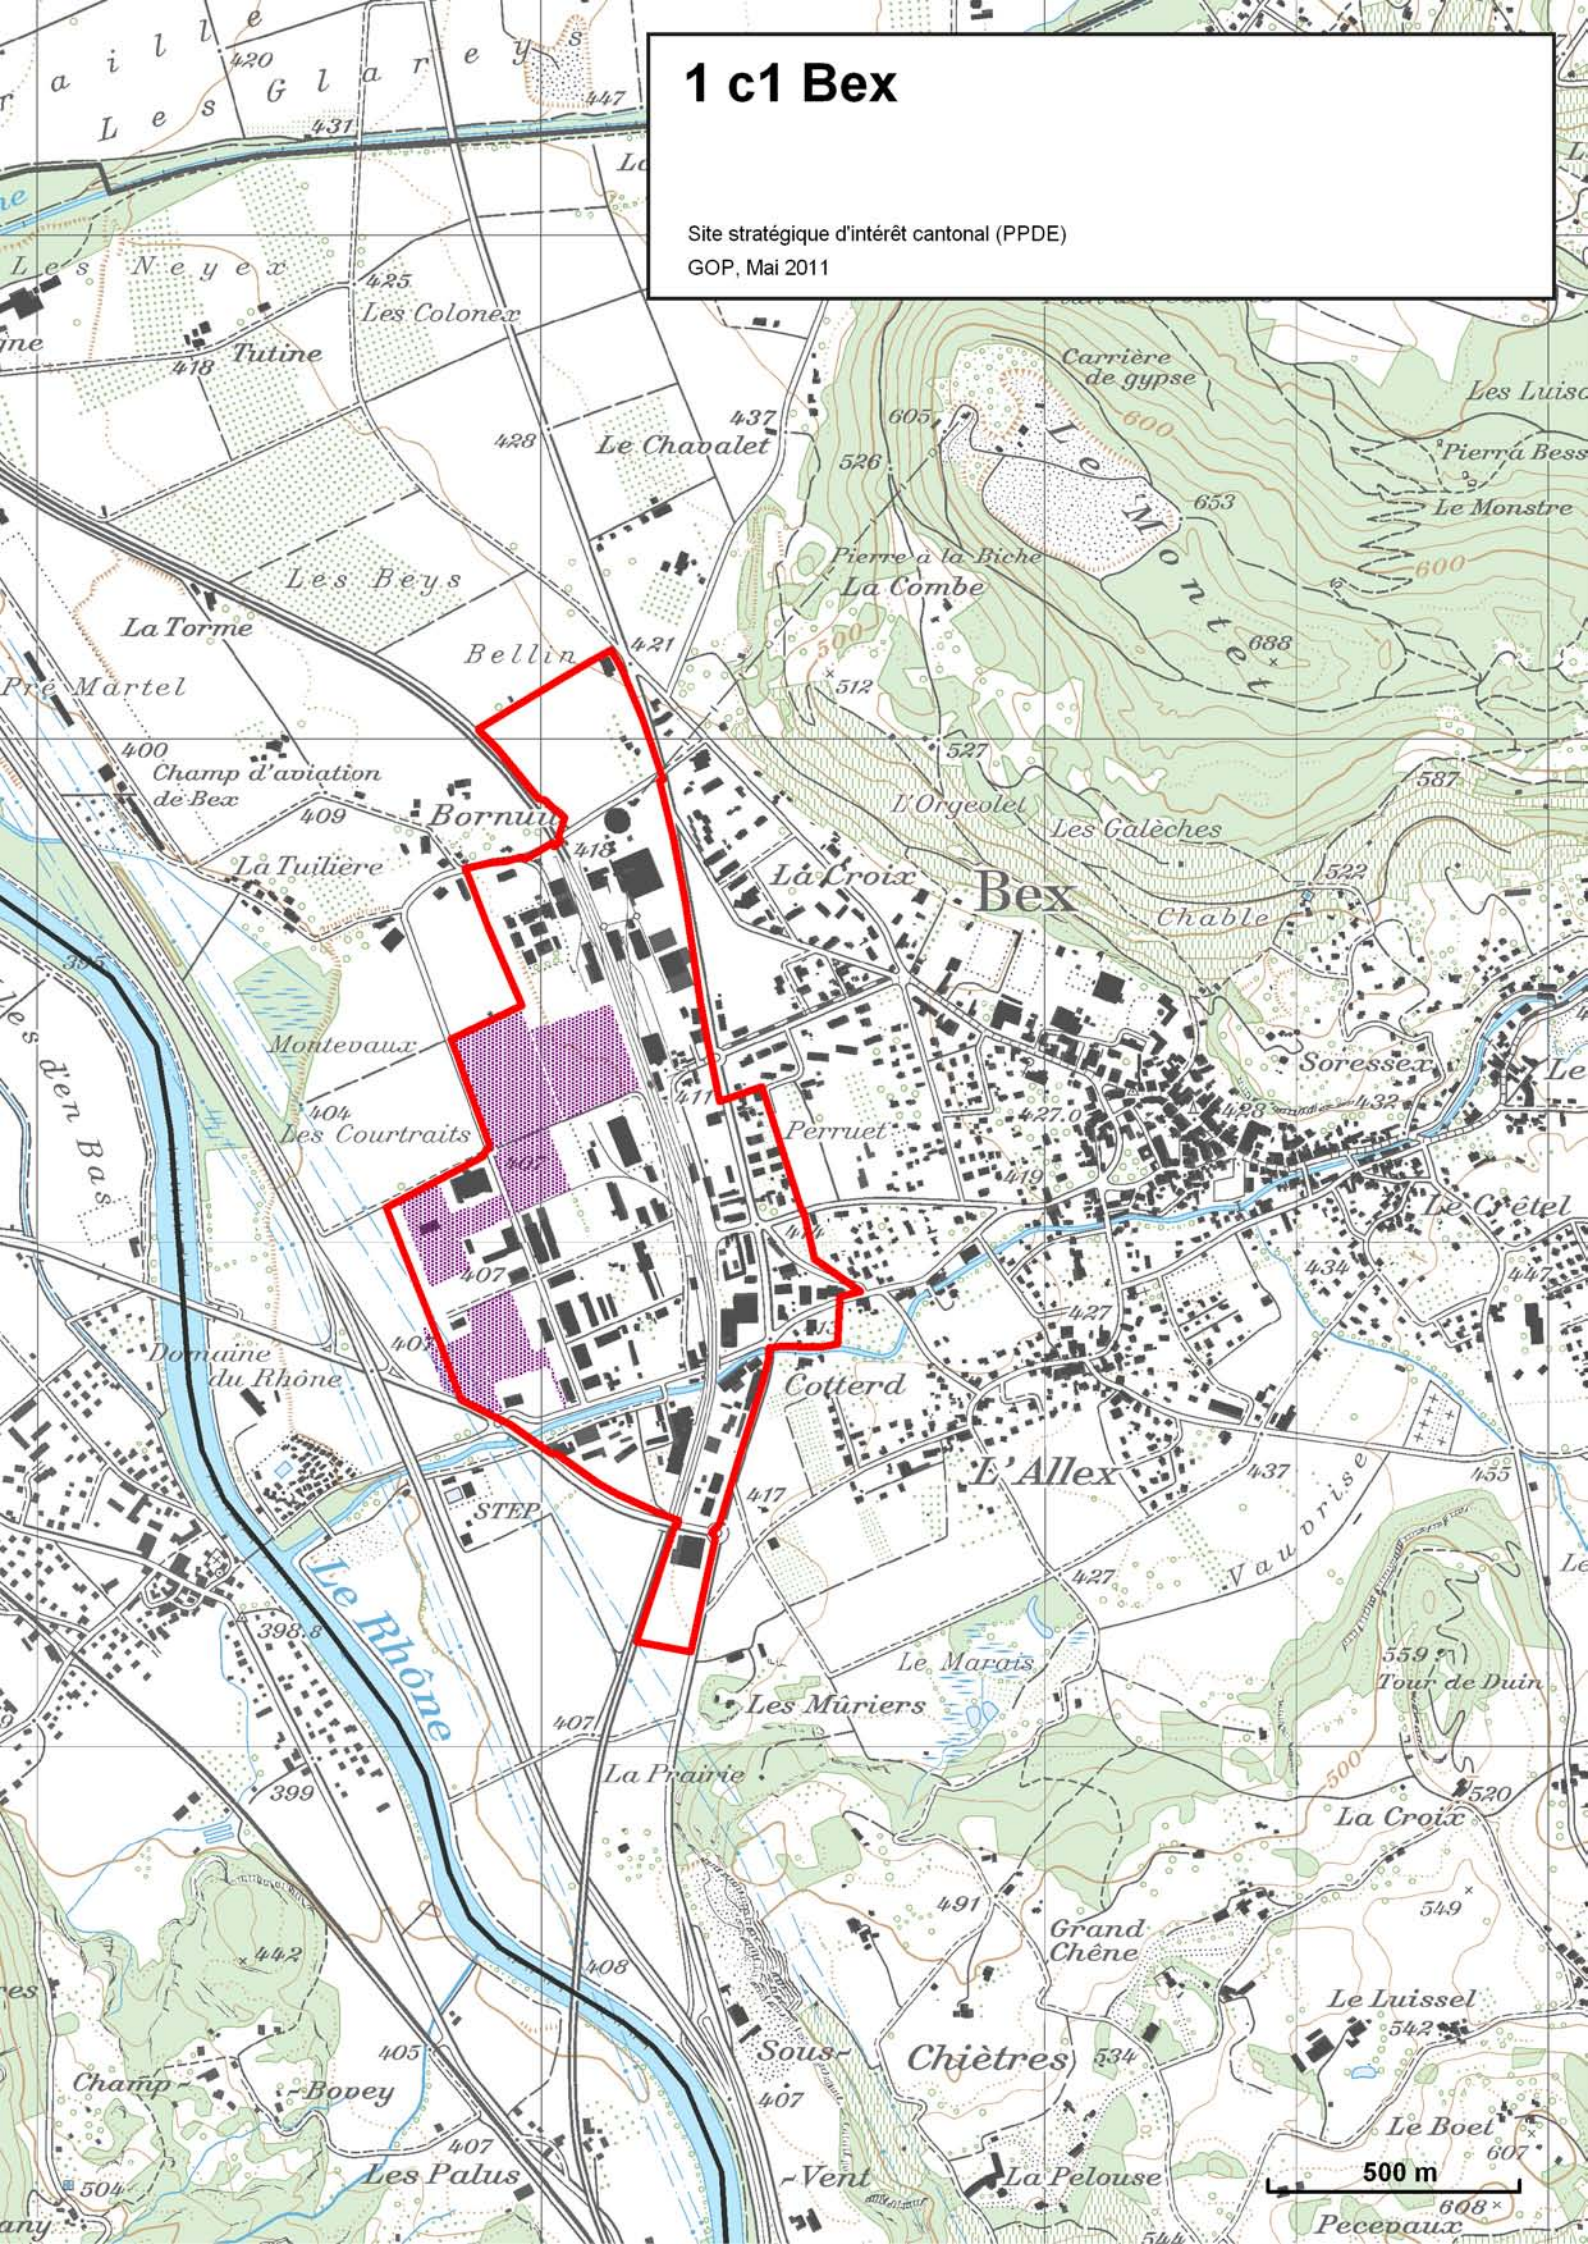

1 c1 Bex

Site stratégique d'intérêt cantonal (PPDE)
GOP, Mai 2011