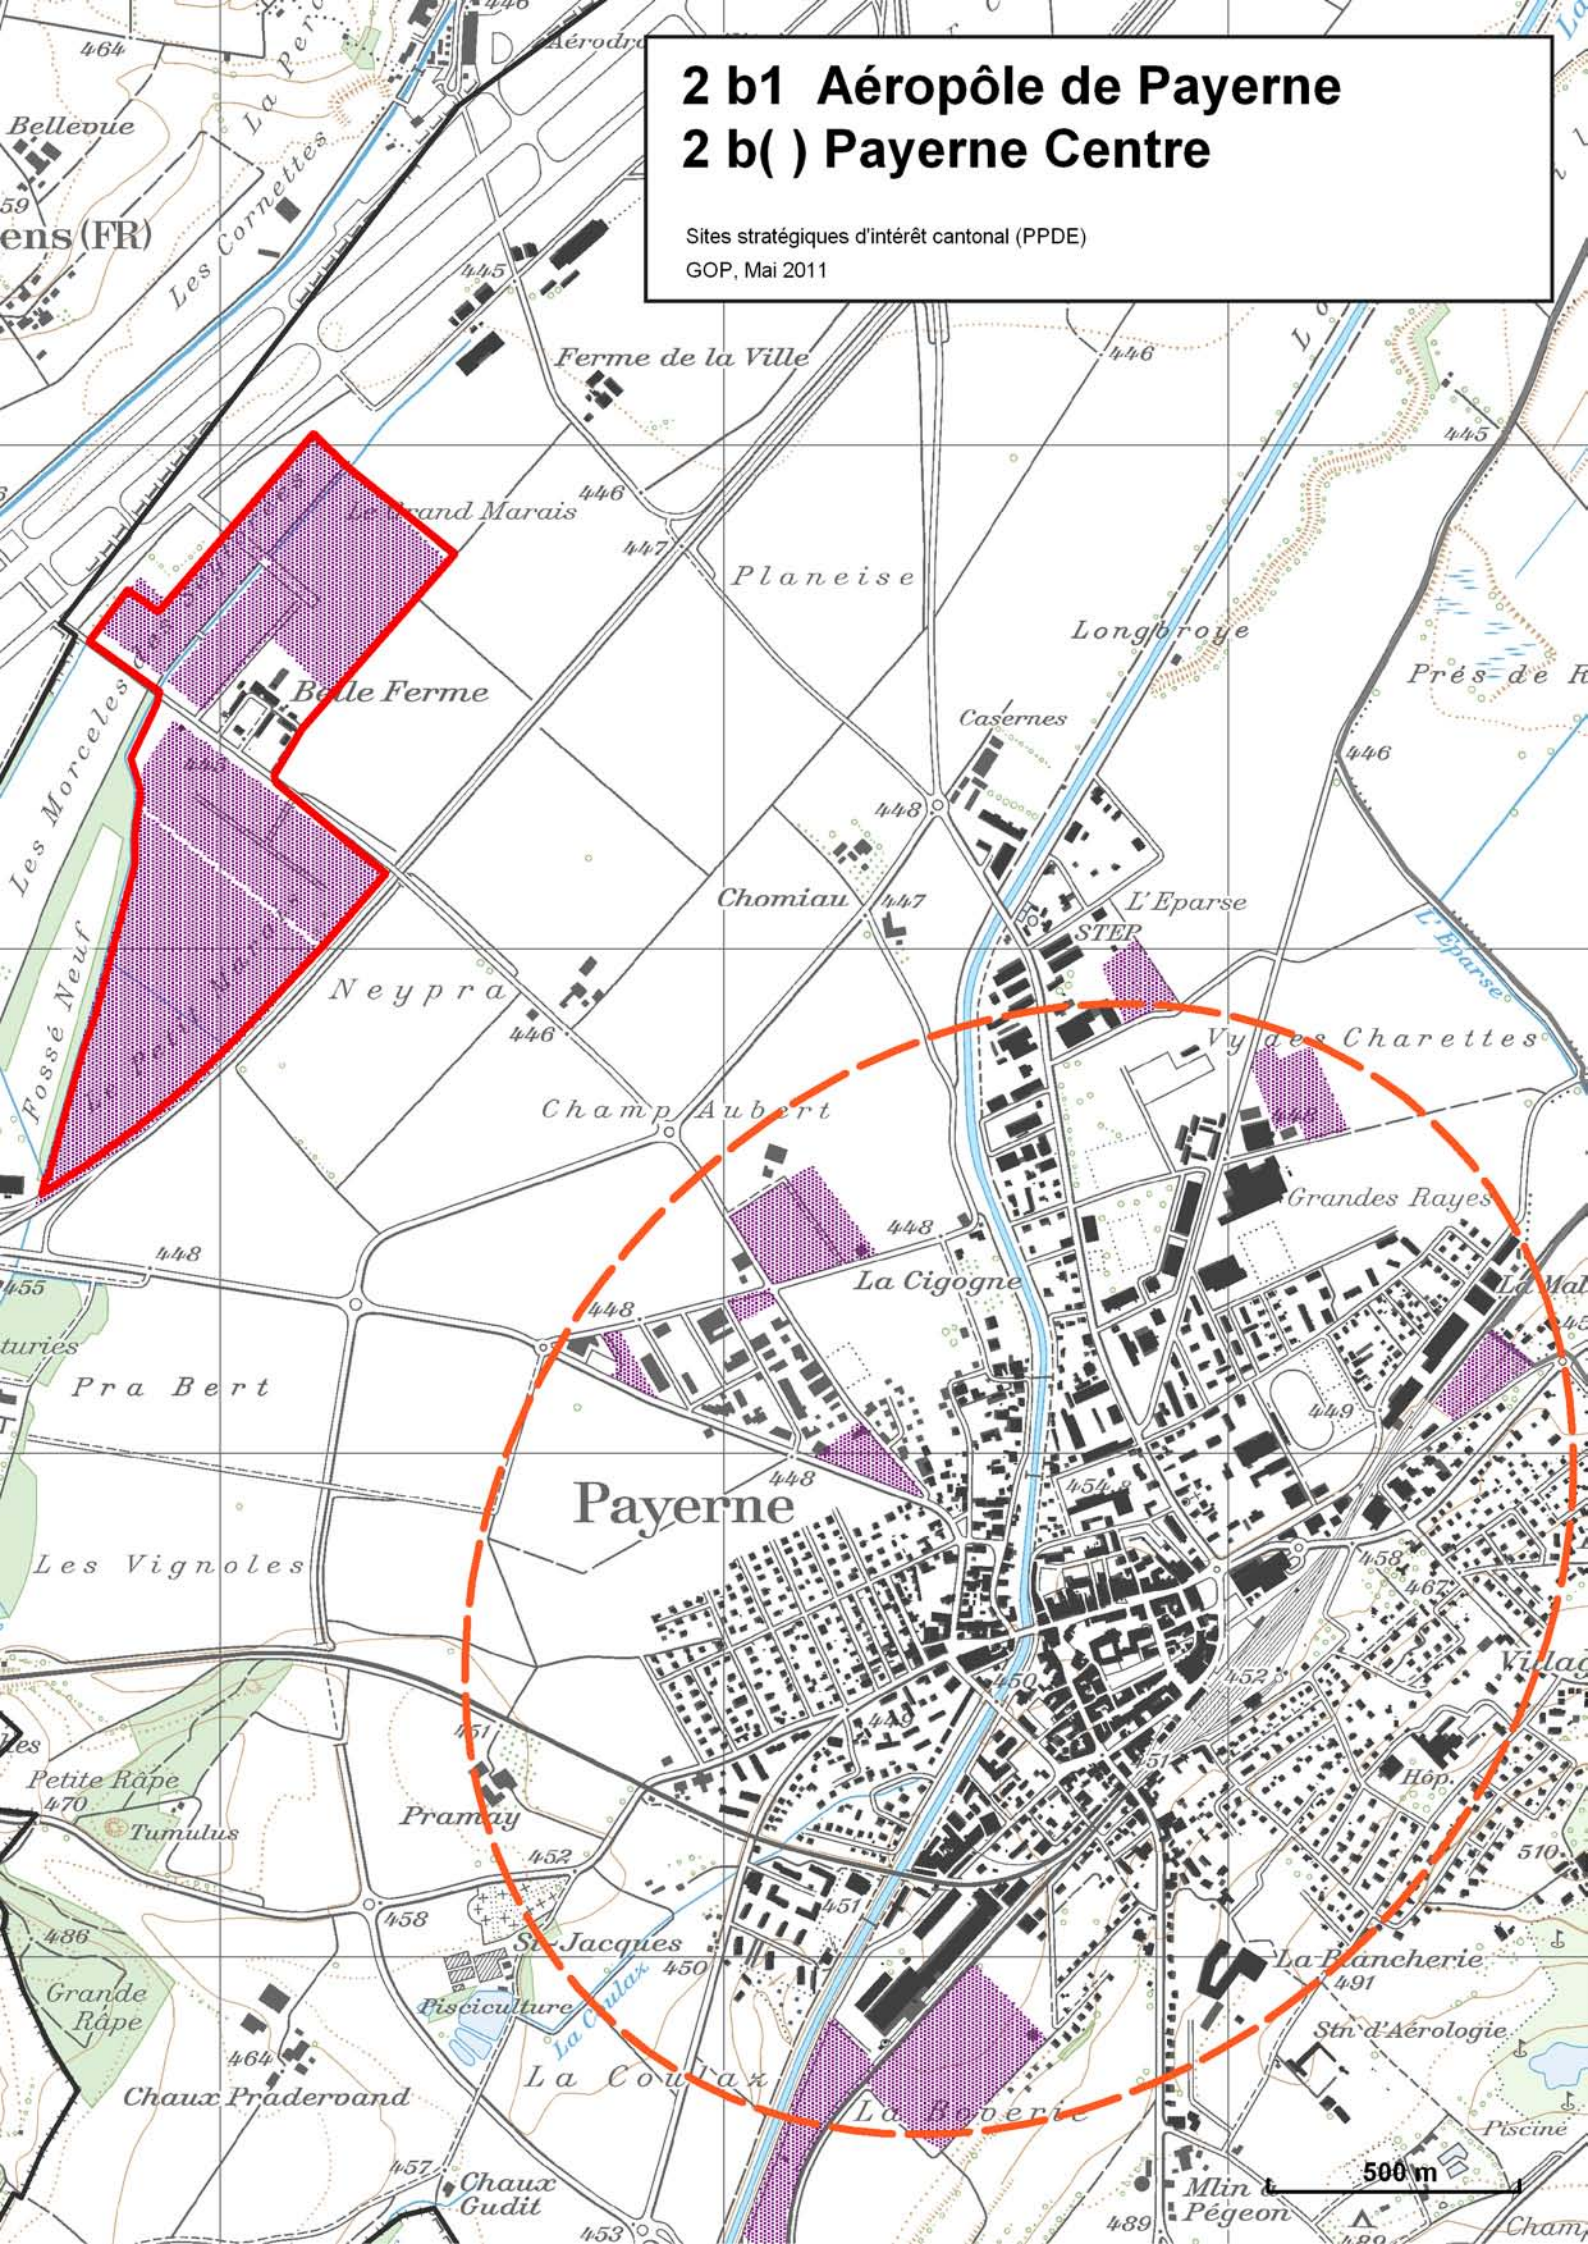

Anciens terrains de la politique des pôles de développement économique
(mise à jour 2001-2007)

Périmètres stratégiques d'agglomération

Limites des districts

Limites communales

Echelle : 1: 15 000

Fond : Carte nationale 25: 000

1 a1 Villeneuve Gare 1 a() Les Fourches

Sites stratégiques d'intérêt cantonal (PPDE)
GOP, Mai 2011

1 b1 Aigle Rhône

Site stratégique d'intérêt cantonal (PPDE)
GOP, Mai 2011

1 b () Aigle Centre

Site stratégique d'intérêt cantonal (PPDE)

GOP, Mai 2011

1 c1 Bex

Site stratégique d'intérêt cantonal (PPDE)
GOP, Mai 2011

2 a1 Avenches

Site stratégique d'intérêt cantonal (PPDE)
GOP, Mai 2011

2 b1 Aéroport de Payerne

2 b() Payerne Centre

Sites stratégiques d'intérêt cantonal (PPDE)
GOP, Mai 2011