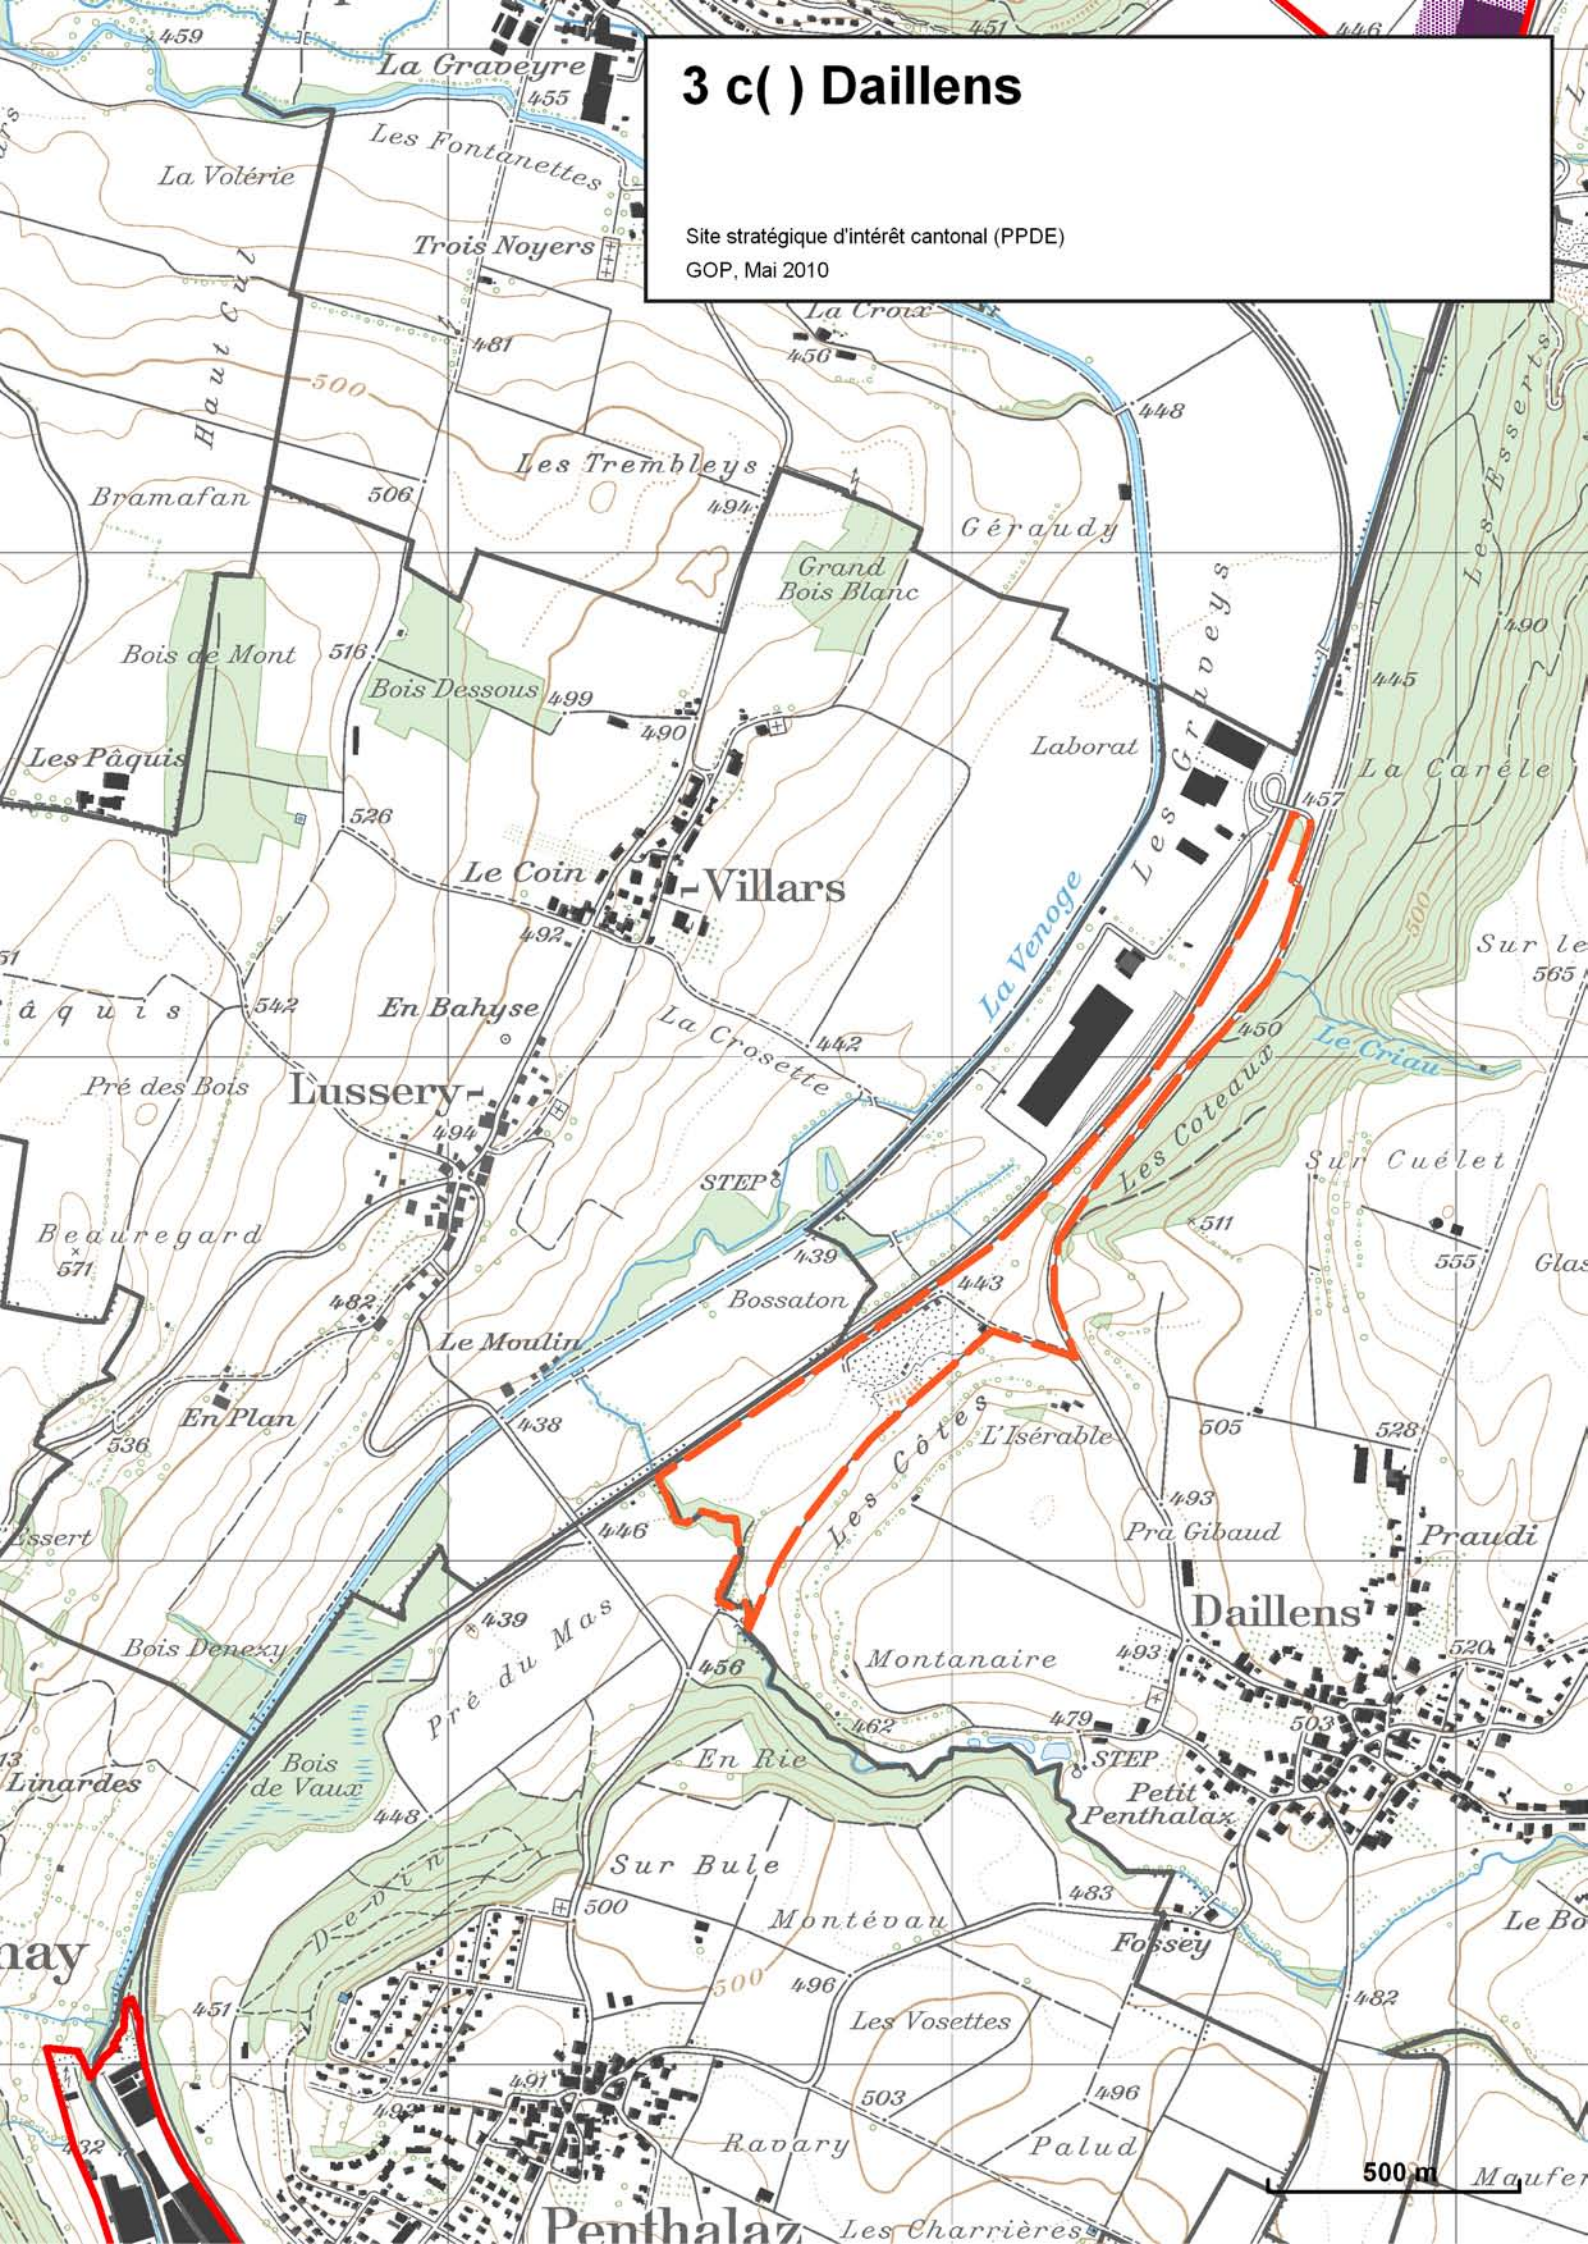

3 c ( ) Dailiens

Site stratégique d'intérêt cantonal (PPDE)
GOP, Mai 2010