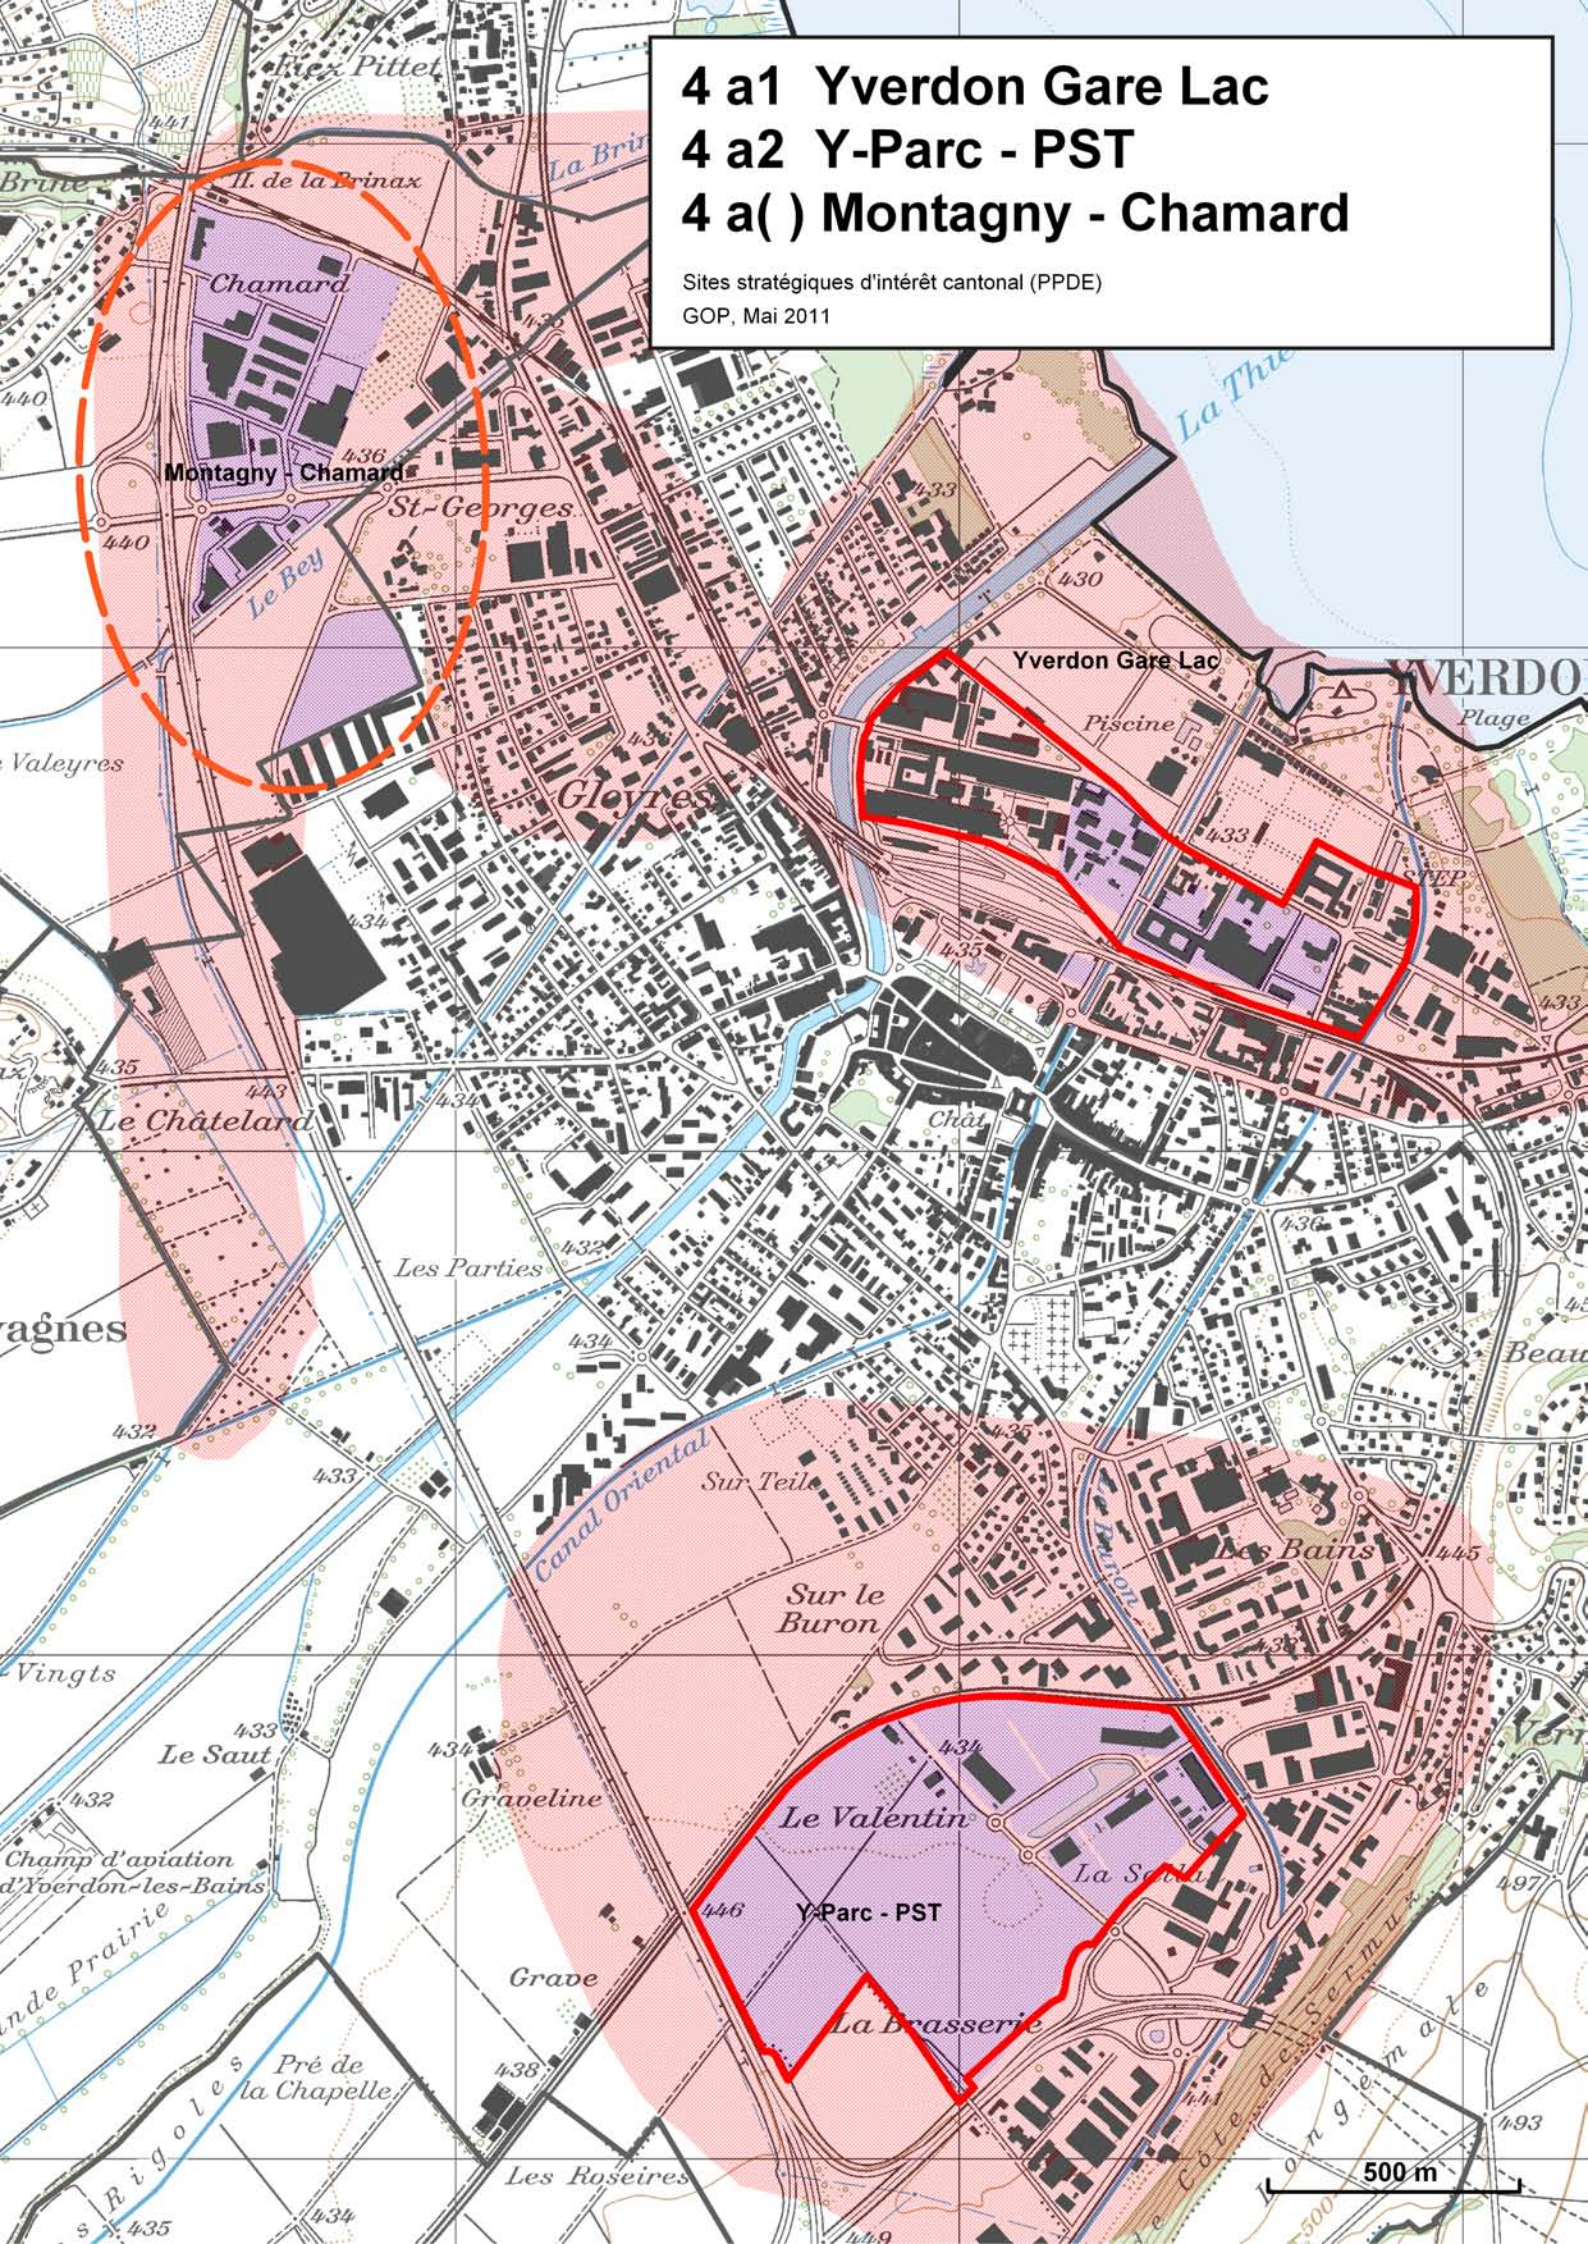

Anciens terrains de la politique des pôles de développement économique
(mise à jour 2001-2007)

Périmètres stratégiques d'agglomération

Limites des districts

Limites communales

Echelle : 1: 15 000

Fond : Carte nationale 25: 000

1 a1 Villeneuve Gare 1 a() Les Fourches

Sites stratégiques d'intérêt cantonal (PPDE)
GOP, Mai 2011

1 b1 Aigle Rhône

Site stratégique d'intérêt cantonal (PPDE)
GOP, Mai 2011

1 b () Aigle Centre

Site stratégique d'intérêt cantonal (PPDE)

2 c1 Moudon

Site stratégique d'intérêt cantonal (PPDE)

GOP, mai 2011

3 a1 Aclens - Vufflens

Site stratégique d'intérêt cantonal (PPDE)
GOP, Mai 2011

3 b1 Venoge Parc

Site stratégique d'intérêt cantonal (PPDE)
GOP, Mai 2011

3 c () Dailiens

Site stratégique d'intérêt cantonal (PPDE)
GOP, Mai 2010

4 a1 Yverdon Gare Lac
4 a2 Y-Parc - PST
4 a() Montagny - Chamard

Sites stratégiques d'intérêt cantonal (PPDE)
GOP, Mai 2011

4 b1 Grandson Poissine