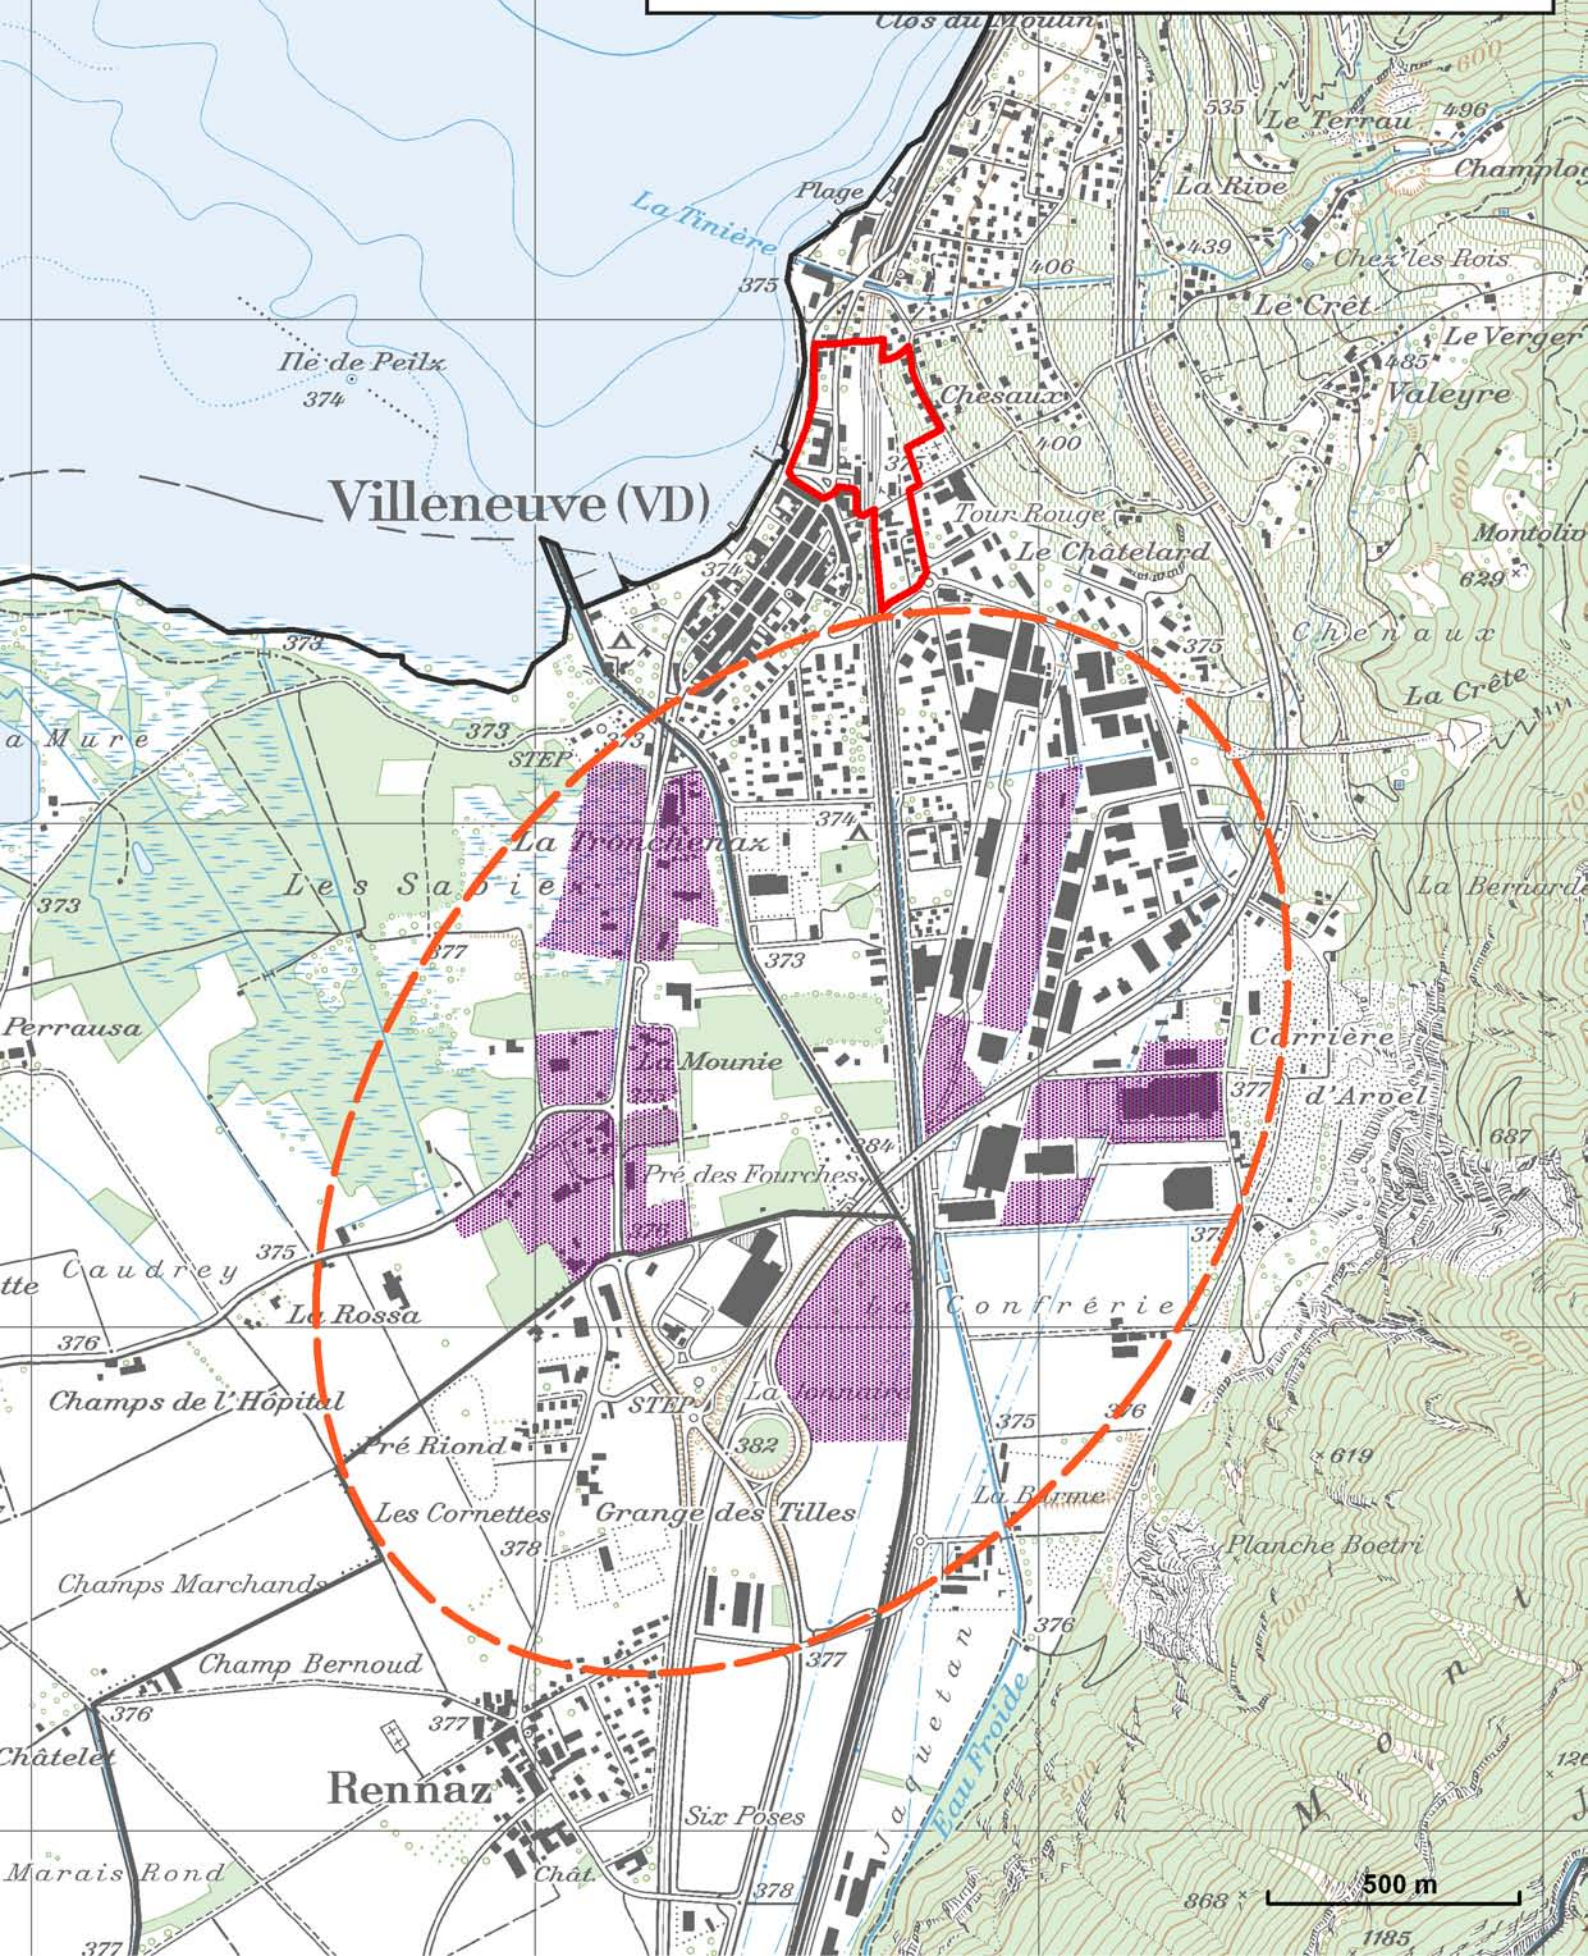

D'autres sites d'intérêt cantonal pourront compléter cette liste, le processus de définition des sites étant dynamique et évolutif.

Légende :	L'identifiant du site se compose :		Planification supérieure liée	
	. du numéro de district	: 1		En cours
	. d'une lettre représentant l'entité géographique (communale ou inter-communale)	: a		Finalisée
	. et du chiffre du site	: 1		
	Les sites en cours de définition sont identifiés avec une parenthèse	: ()		

Anciens terrains de la politique des pôles de développement économique
(mise à jour 2001-2007)

Périmètres stratégiques d'agglomération

Limites des districts

Limites communales

Echelle : 1: 15 000

Fond : Carte nationale 25: 000

1 a1 Villeneuve Gare 1 a() Les Fourches

Sites stratégiques d'intérêt cantonal (PPDE)
GOP, Mai 2011

1 b1 Aigle Rhône

Site stratégique d'intérêt cantonal (PPDE)
GOP, Mai 2011

1 b () Aigle Centre

Site stratégique d'intérêt cantonal (PPDE)