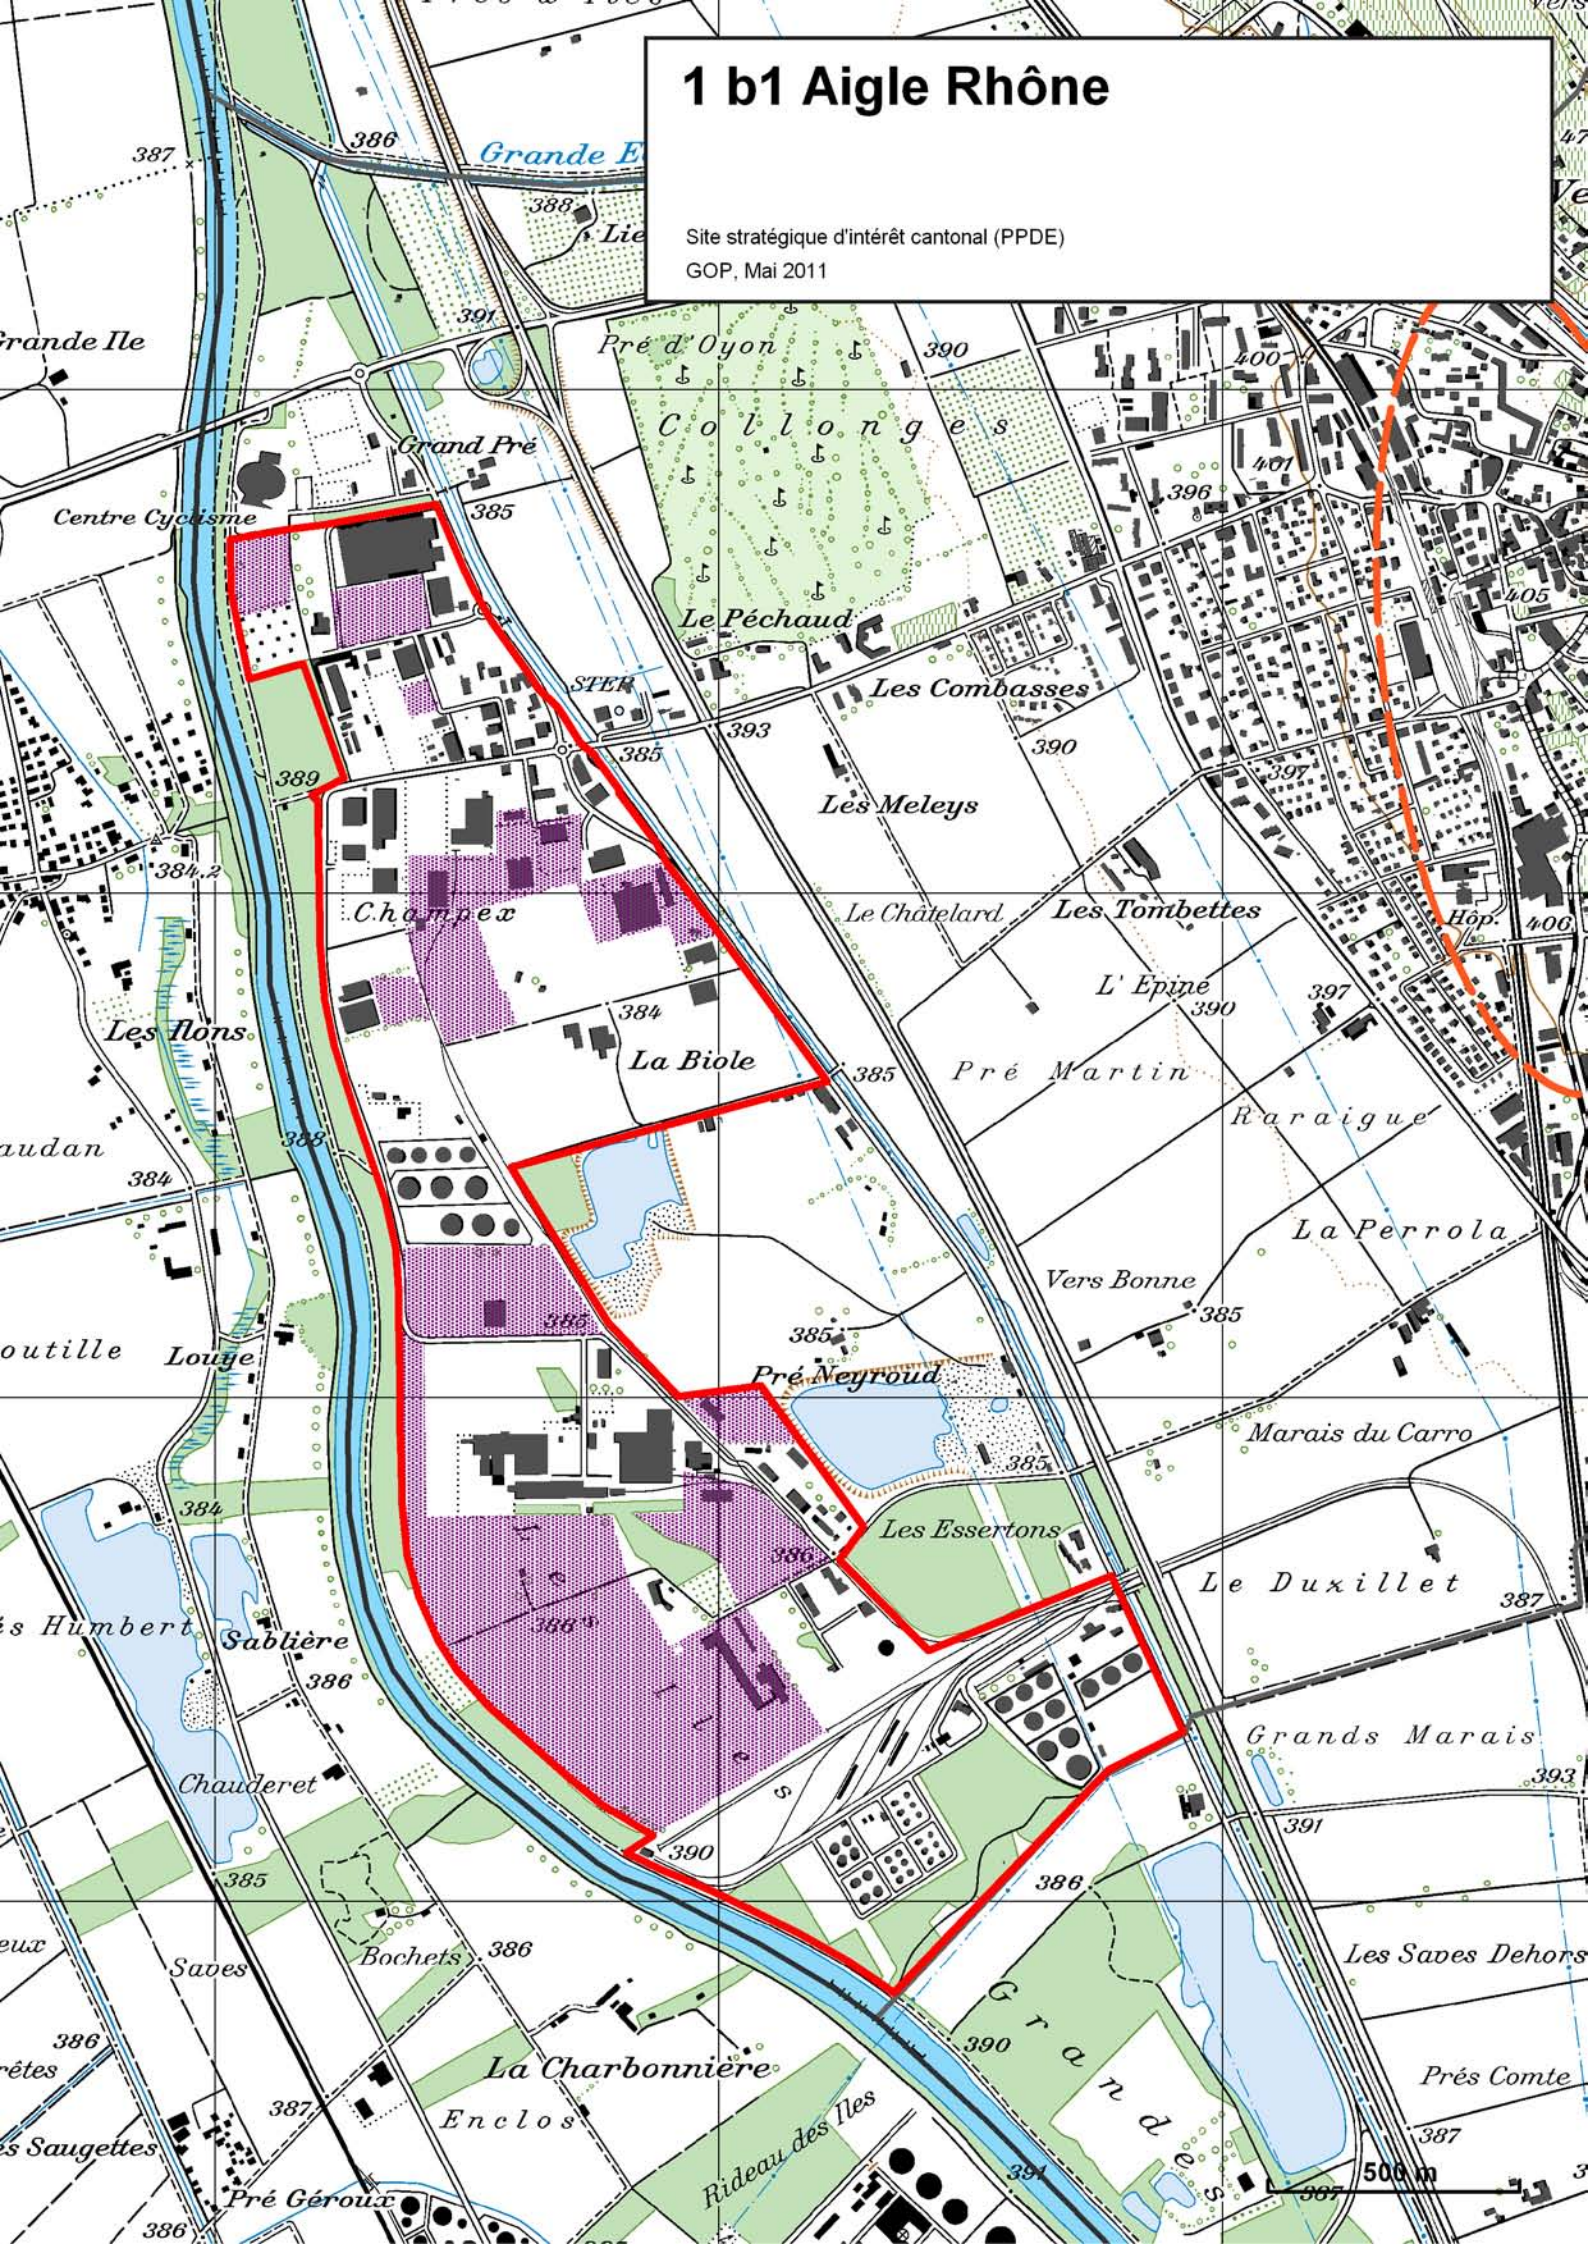

D'autres sites d'intérêt cantonal pourront compléter cette liste, le processus de définition des sites étant dynamique et évolutif.

Légende :	L'identifiant du site se compose :		Planification supérieure liée	
	. du numéro de district	: 1		En cours
	. d'une lettre représentant l'entité géographique (communale ou inter-communale)	: a		Finalisée
	. et du chiffre du site	: 1		
	Les sites en cours de définition sont identifiés avec une parenthèse	: ()		

Anciens terrains de la politique des pôles de développement économique
(mise à jour 2001-2007)

Périmètres stratégiques d'agglomération

Limites des districts

Limites communales

Echelle : 1: 15 000

Fond : Carte nationale 25: 000

1 a1 Villeneuve Gare 1 a() Les Fourches

Sites stratégiques d'intérêt cantonal (PPDE)
GOP, Mai 2011

1 b1 Aigle Rhône

Site stratégique d'intérêt cantonal (PPDE)
GOP, Mai 2011

1 b () Aigle Centre

Site stratégique d'intérêt cantonal (PPDE)