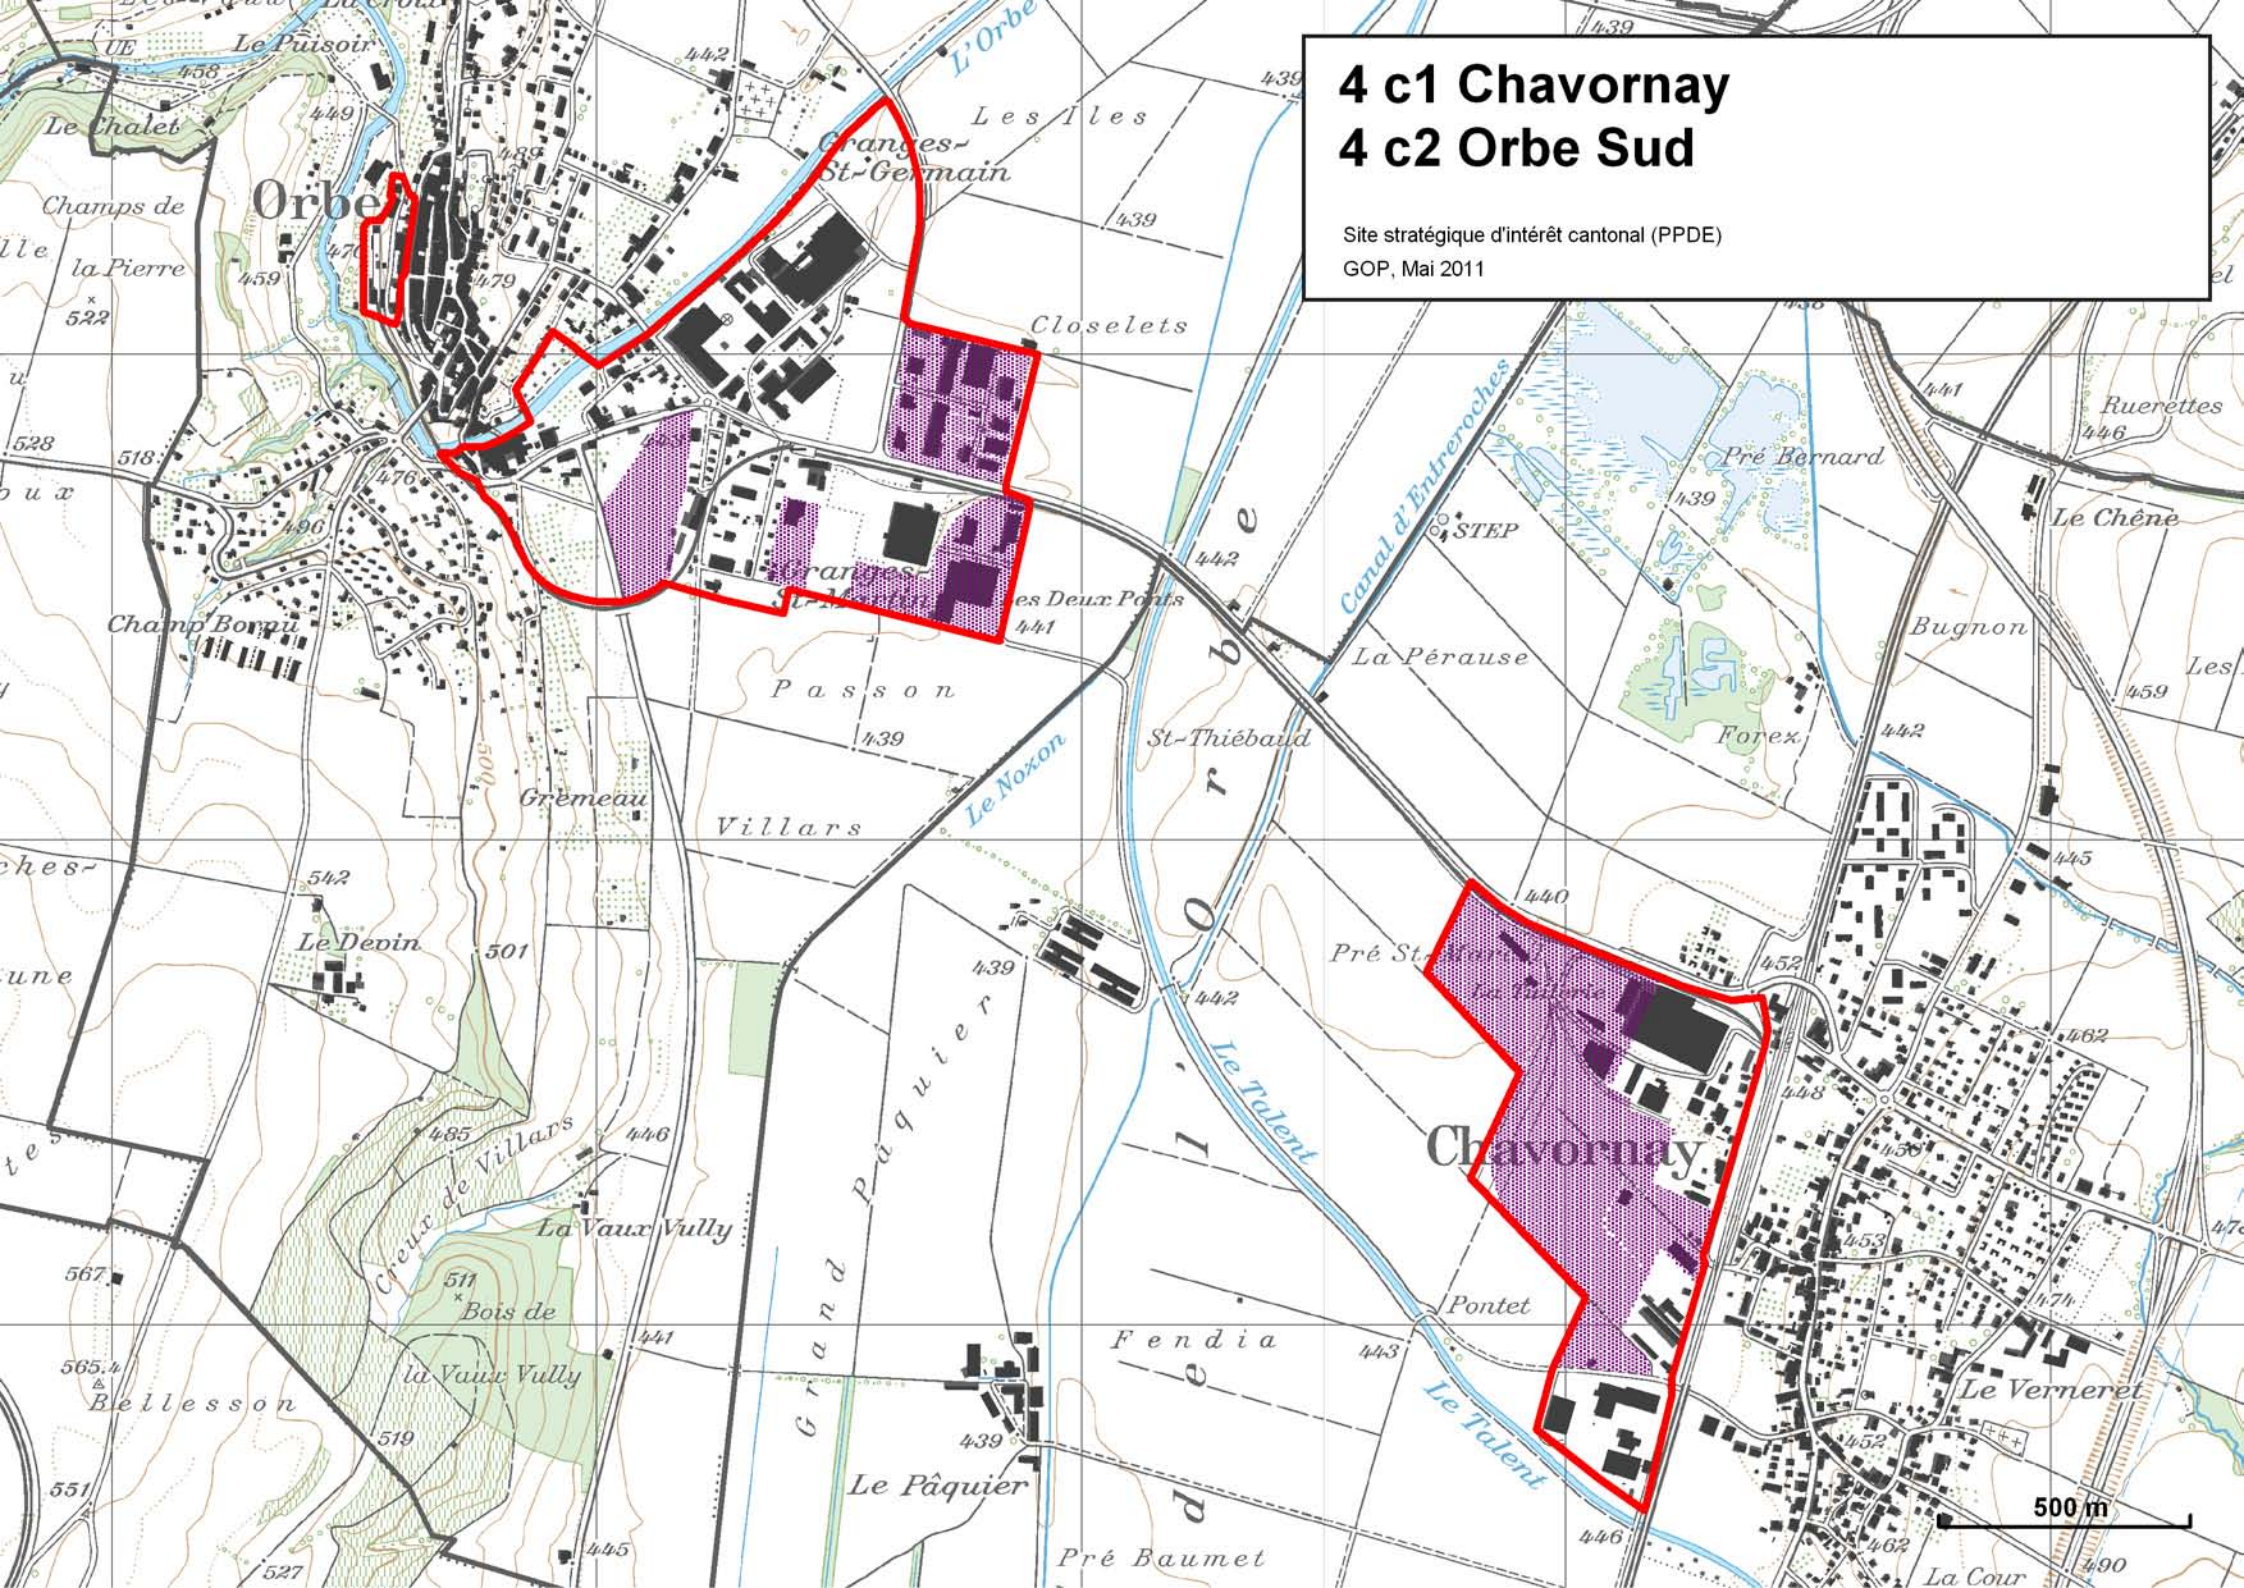

4 c1 Chavornay
4 c2 Orbe Sud

Site stratégique d'intérêt cantonal (PPDE)
GOP, Mai 2011