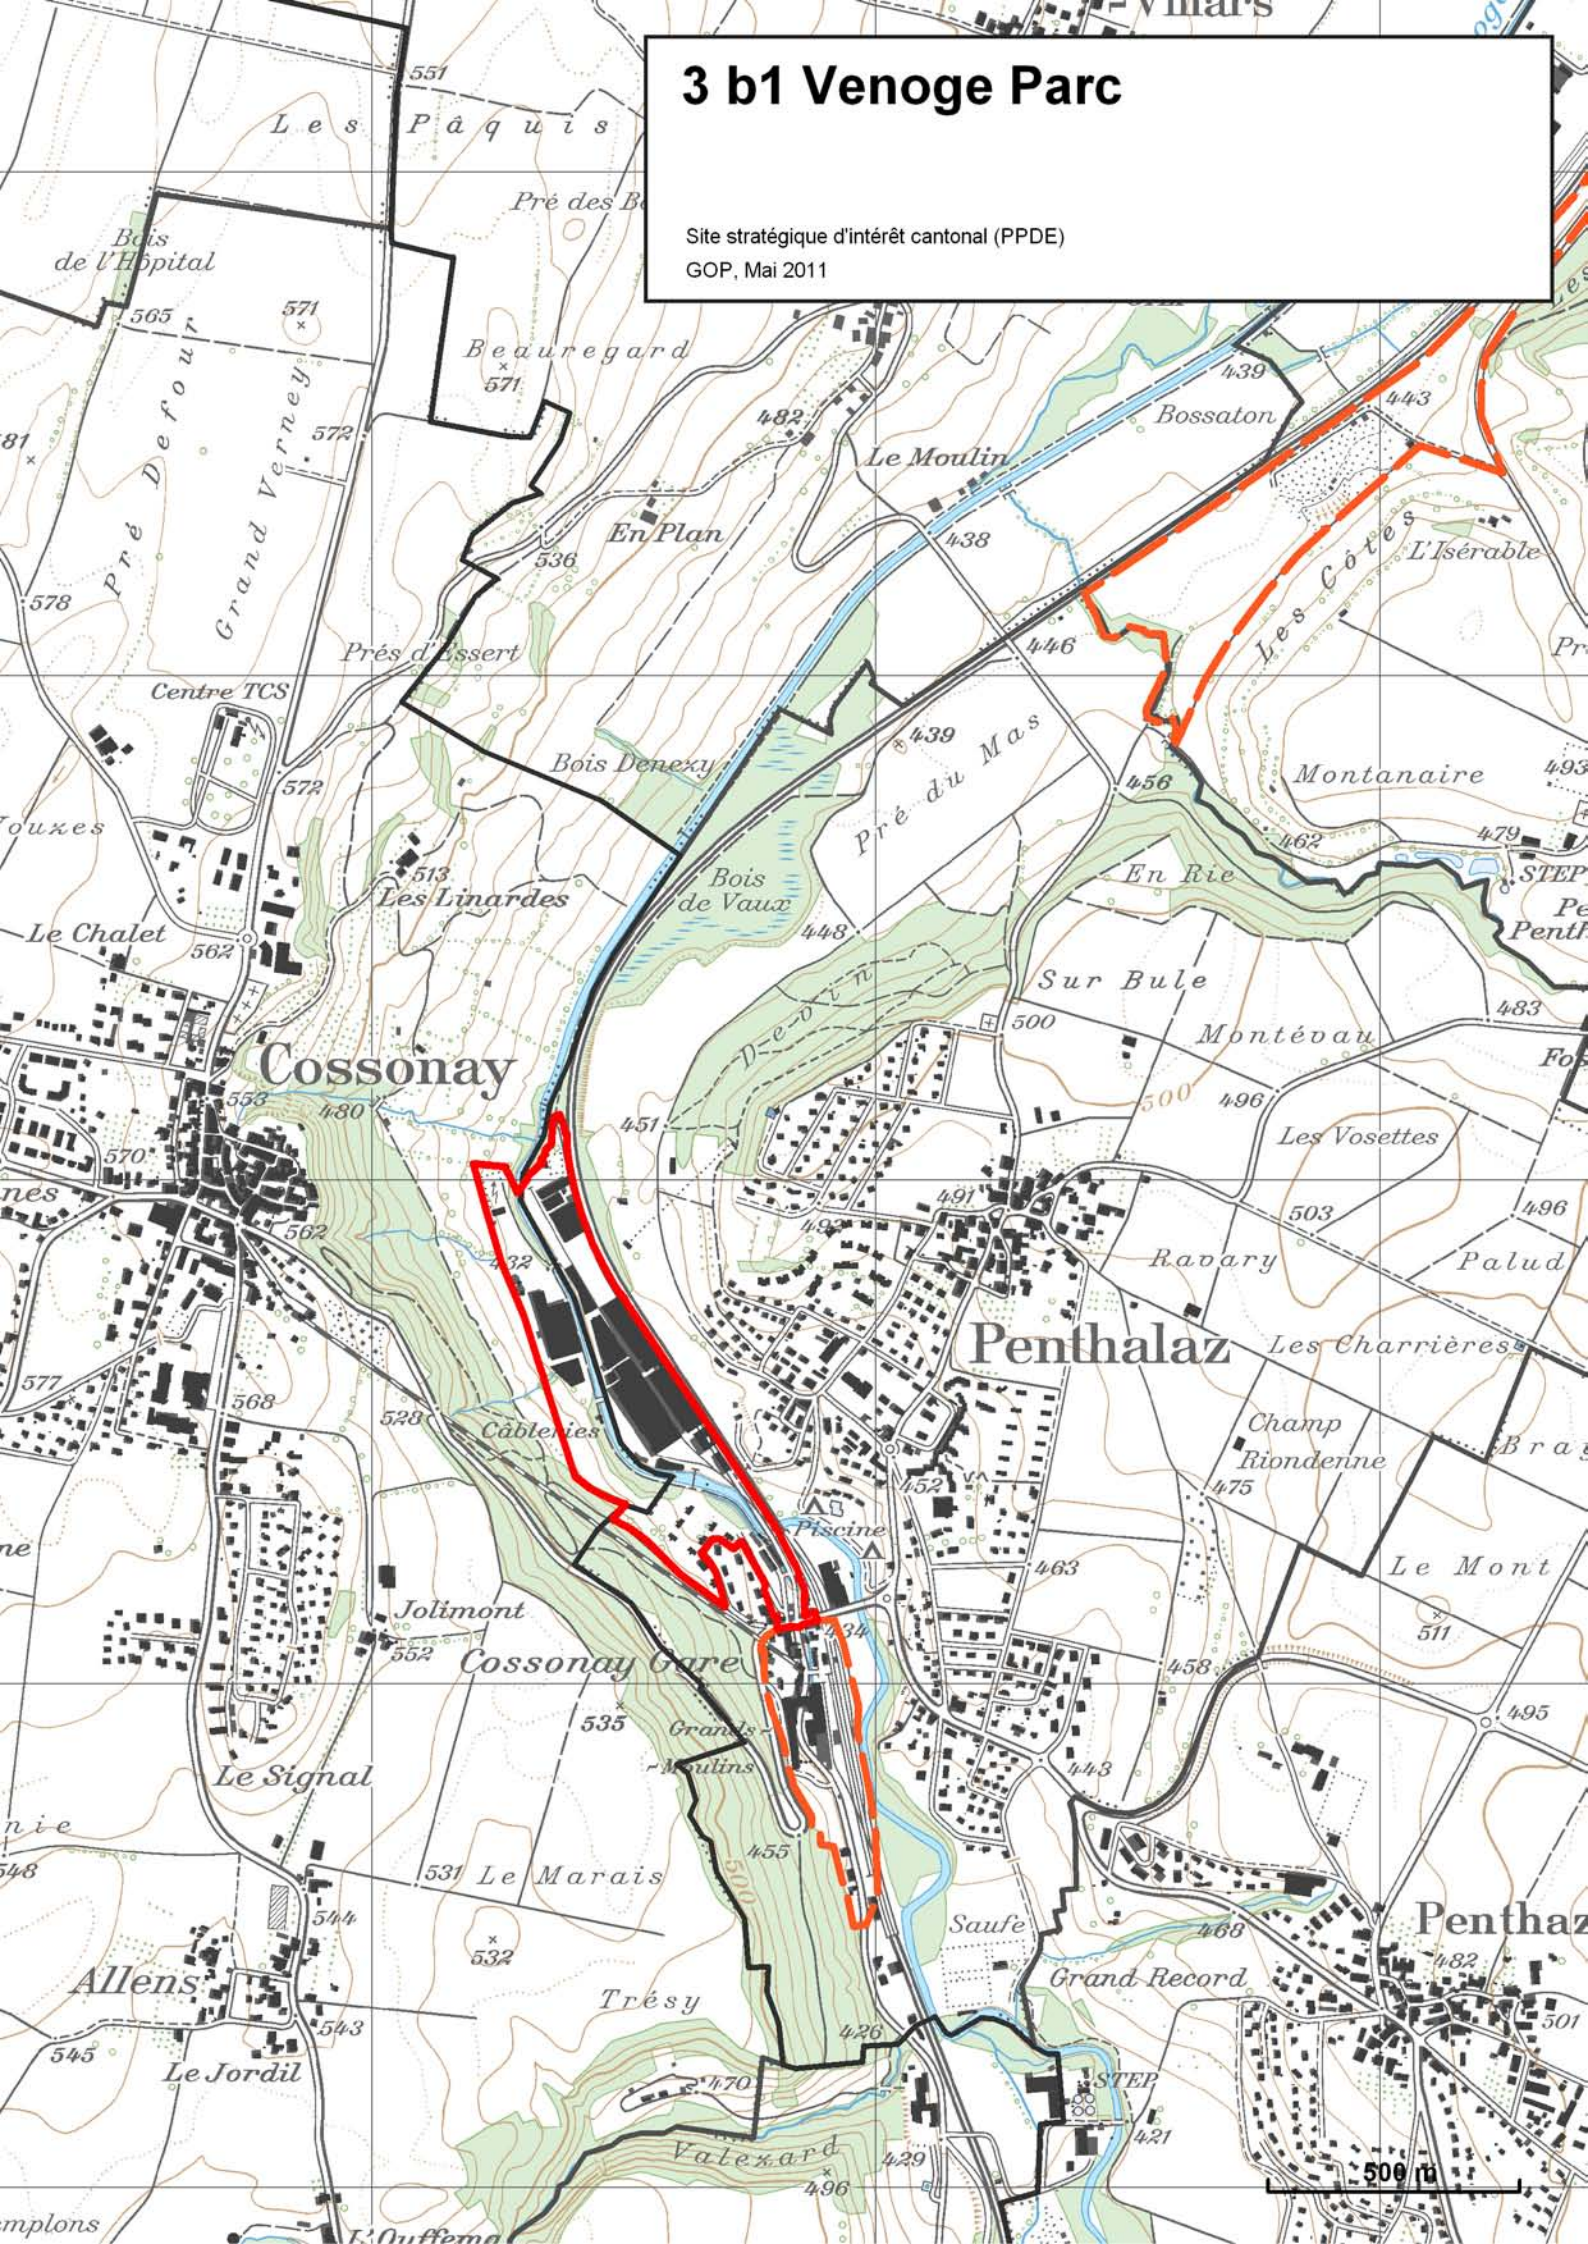

3 b1 Venoge Parc

Site stratégique d'intérêt cantonal (PPDE)
GOP, Mai 2011