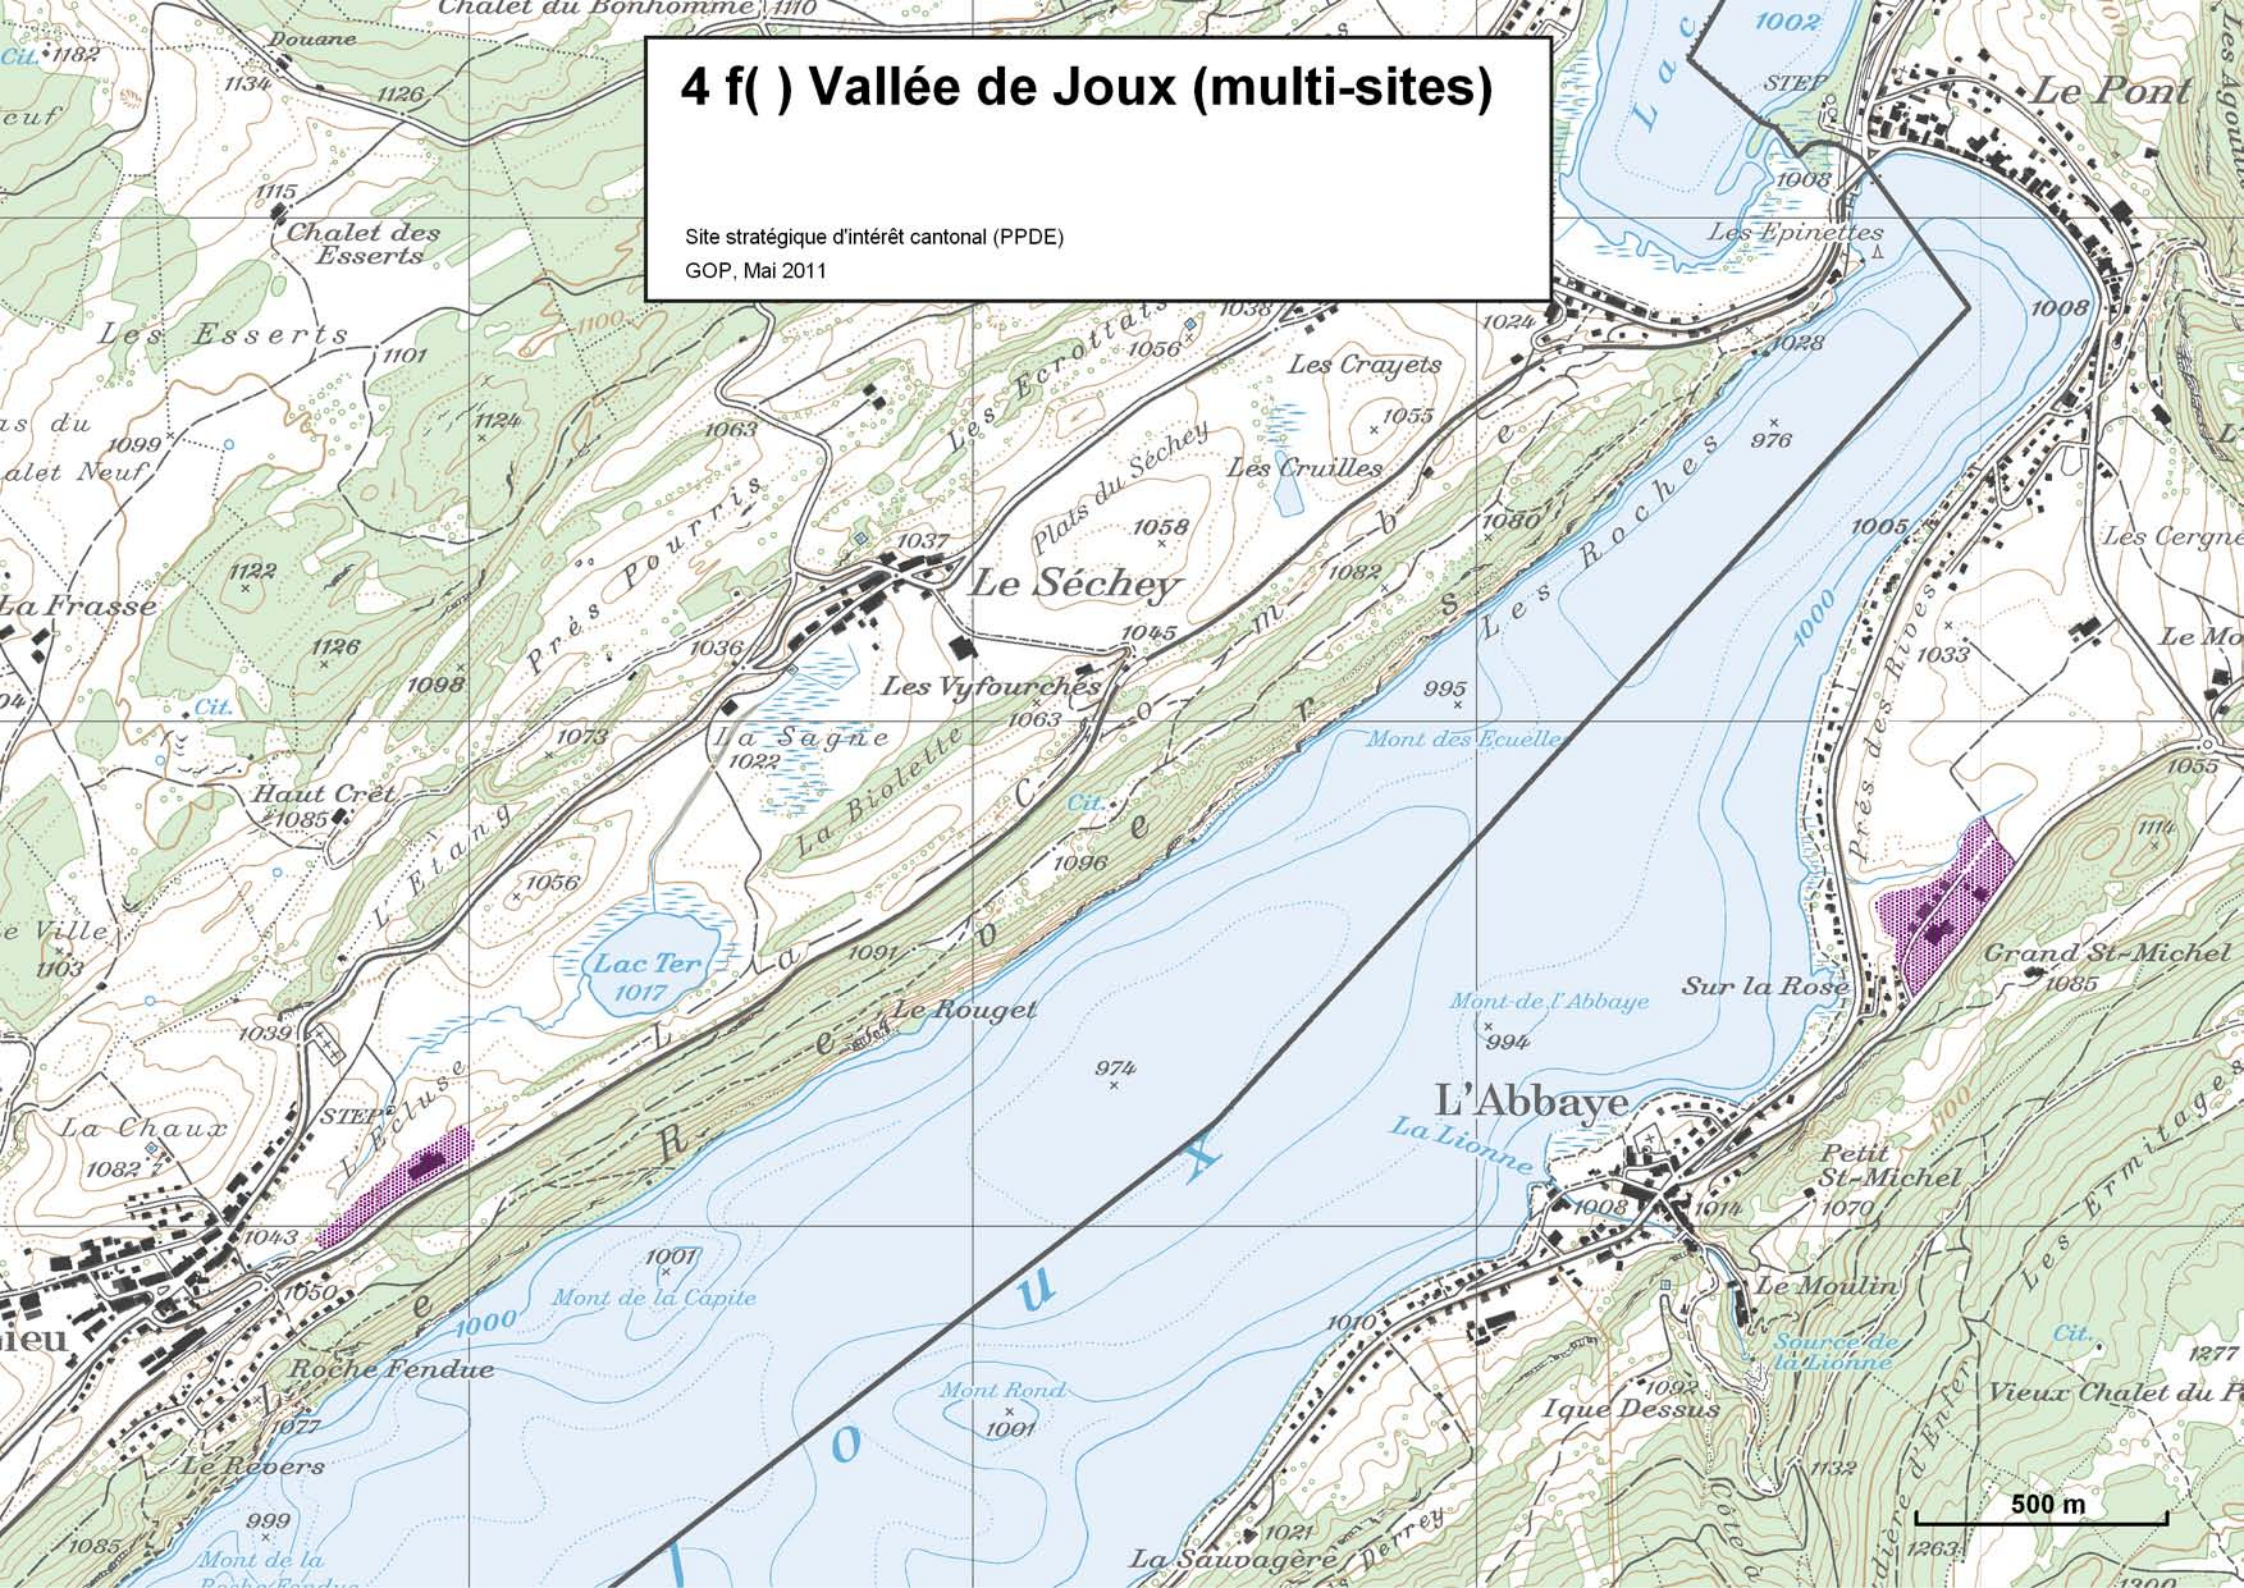

Anciens terrains de la politique des pôles de développement économique
(mise à jour 2001-2007)

Périmètres stratégiques d'agglomération

Limites des districts

Limites communales

Echelle : 1: 15 000

Fond : Carte nationale 25: 000

Site stratégique d'intérêt cantonal (PPDE)
GOP, Mai 2011

4 c1 Chavornay
4 c2 Orbe Sud

Site stratégique d'intérêt cantonal (PPDE)
GOP, Mai 2011

4 d() Sainte-Croix

Site stratégique d'intérêt cantonal (PPDE)
GOP, Mai 2011

4 e () Vallorbe

Site stratégique d'intérêt cantonal (PPDE)
GOP, Mai 2011

4 f () Vallée de Joux (multi-sites)

Site stratégique d'intérêt cantonal (PPDE)
GOP, Mai 2011

4 f () Vallée de Joux (multi-sites)

Site stratégique d'intérêt cantonal (PPDE)
GOP, Mai 2011