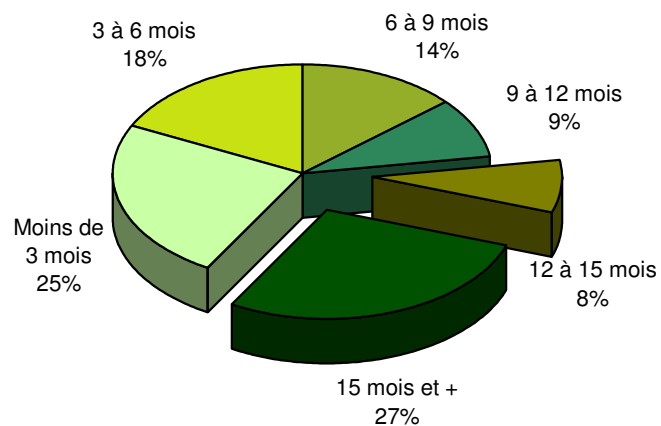

Taux de chômage par district

Evolution des demandeurs d'emploi

Prévision à 6 mois

Demandeurs d'emploi selon la durée de recherche d'emploi

Chômeurs de longue durée (1)

1) Personnes ayant une durée de chômage de plus d'une année.

Taux de retour à l'emploi des demandeurs d'emploi