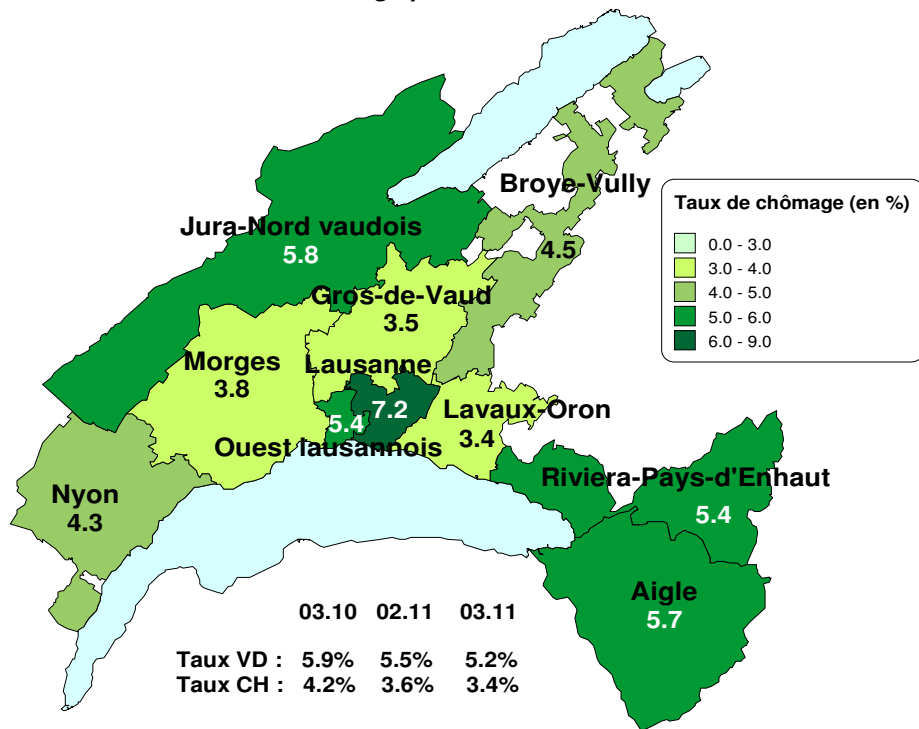

Taux de chômage par district

Evolution des demandeurs d'emploi

Prévision à 6 mois

Demandeurs d'emploi selon la durée de recherche d'emploi

Chômeurs de longue durée (1)

1) Personnes ayant une durée de chômage de plus d'une année.

Taux de retour à l'emploi des demandeurs d'emploi