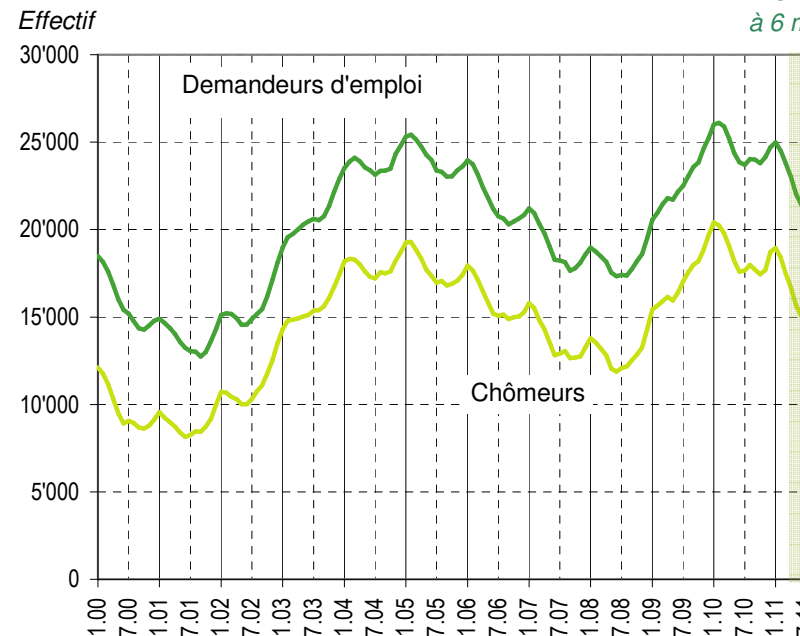

Taux de chômage par district

Evolution des demandeurs d'emploi

Prévision à 6 mois

Demandeurs d'emploi selon la durée de recherche d'emploi

Chômeurs de longue durée (1)

1) Personnes ayant une durée de chômage de plus d'une année.

Taux de retour à l'emploi des demandeurs d'emploi