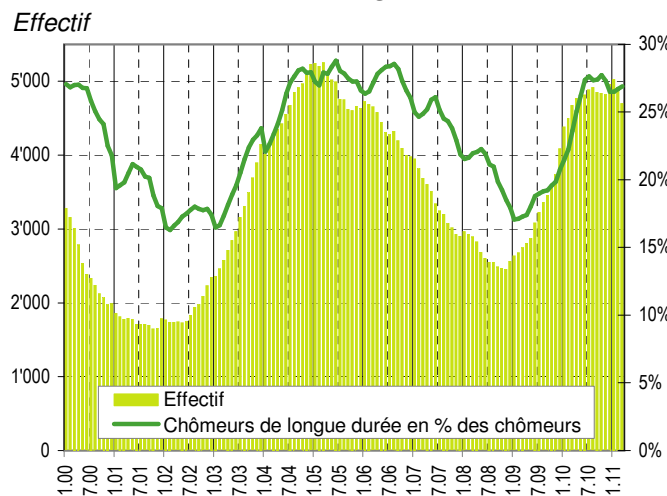

Taux de chômage par district

Evolution des demandeurs d'emploi

Prévision à 6 mois

Demandeurs d'emploi selon la durée de recherche d'emploi

Chômeurs de longue durée (1)

1) Personnes ayant une durée de chômage de plus d'une année.

Taux de retour à l'emploi des demandeurs d'emploi