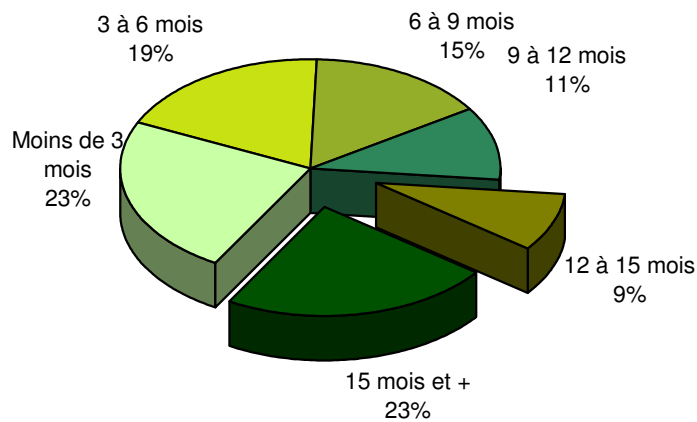

Taux de chômage par district

Evolution des demandeurs d'emploi

Demandeurs d'emploi selon la durée de recherche d'emploi

Chômeurs de longue durée (1)

1) Personnes ayant une durée de chômage de plus d'une année.

Taux de retour à l'emploi des demandeurs d'emploi

Sources : SCRIS - PISE, PLASTA - SECO, Service de l'emploi du canton de Vaud.