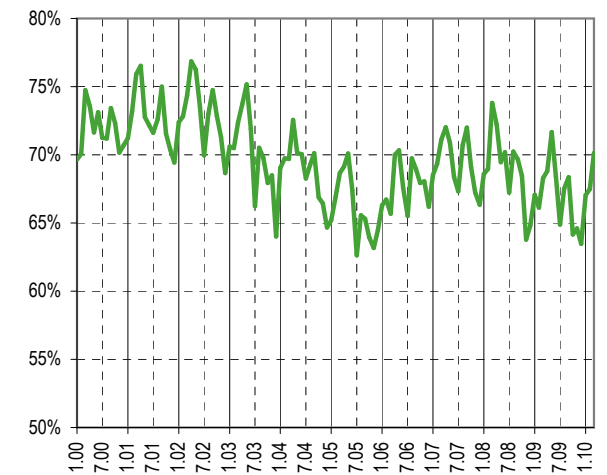

Taux de chômage par district

Evolution des demandeurs d'emploi

Demandeurs d'emploi selon la durée de recherche d'emploi

Chômeurs de longue durée (1)

1) Personnes ayant une durée de chômage de plus d'une année.

Taux de retour à l'emploi des demandeurs d'emploi

Sources : SCRIS - PISE, PLASTA - SECO, Service de l'emploi du canton de Vaud.