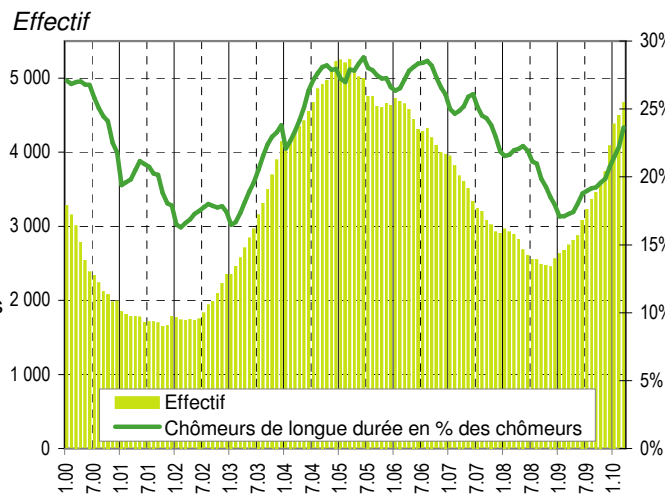

Taux de chômage par district

Evolution des demandeurs d'emploi

Demandeurs d'emploi selon la durée de recherche d'emploi

Chômeurs de longue durée (1)

1) Personnes ayant une durée de chômage de plus d'une année.

Taux de retour à l'emploi des demandeurs d'emploi

Sources : SCRIS - PISE, PLASTA - SECO, Service de l'emploi du canton de Vaud.