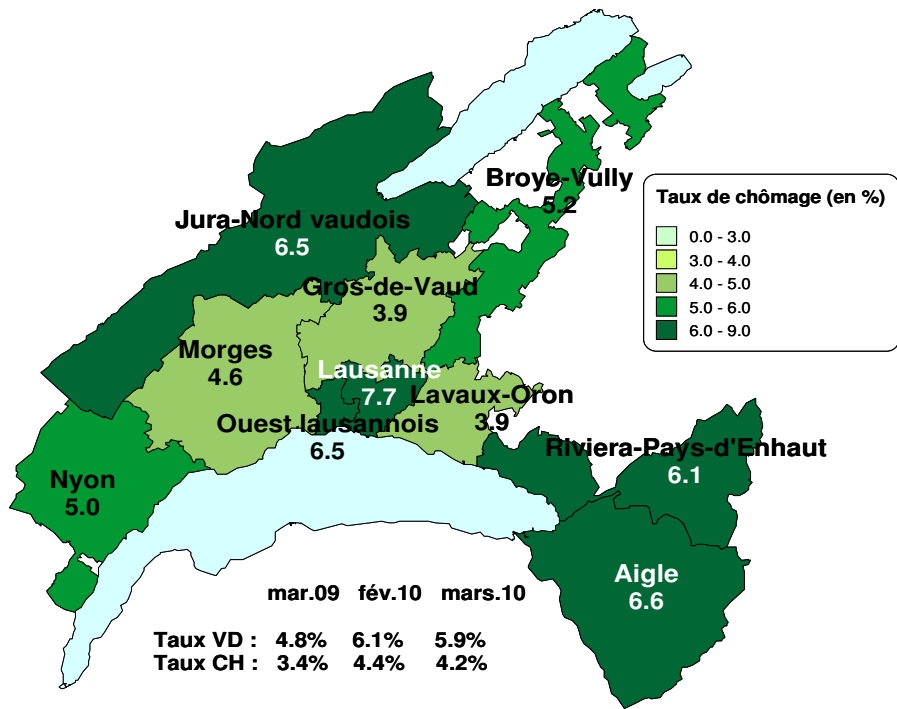

Taux de chômage par district

Evolution des demandeurs d'emploi

Demandeurs d'emploi selon la durée de recherche d'emploi

Chômeurs de longue durée (1)

1) Personnes ayant une durée de chômage de plus d'une année.

Taux de retour à l'emploi des demandeurs d'emploi

Sources : SCRIS - PISE, PLASTA - SECO, Service de l'emploi du canton de Vaud.