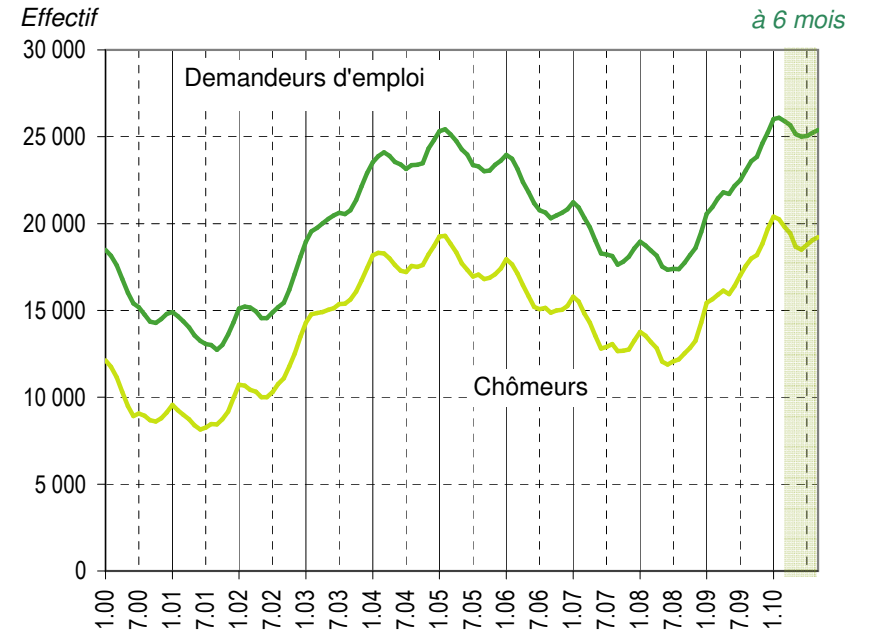

Taux de chômage par district

Evolution des demandeurs d'emploi

Demandeurs d'emploi selon la durée de recherche d'emploi

Chômeurs de longue durée (1)

1) Personnes ayant une durée de chômage de plus d'une année.

Taux de retour à l'emploi des demandeurs d'emploi

Sources : SCRIS - PISE, PLASTA - SECO, Service de l'emploi du canton de Vaud.