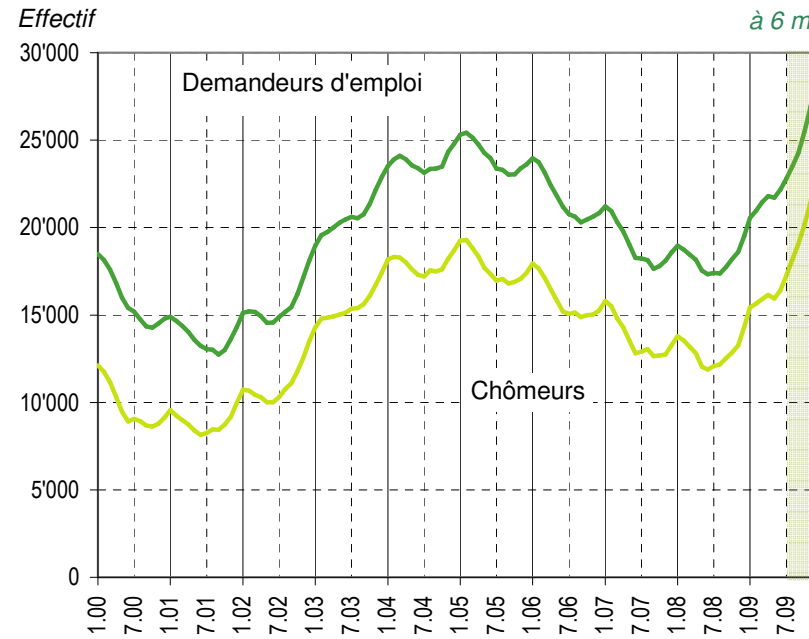

Taux de chômage par district

Evolution des demandeurs d'emploi

Prévision à 6 mois

Demandeurs d'emploi selon la durée de recherche d'emploi

Chômeurs de longue durée (1)

1) Personnes ayant une durée de chômage de plus d'une année.

Taux de retour à l'emploi des demandeurs d'emploi