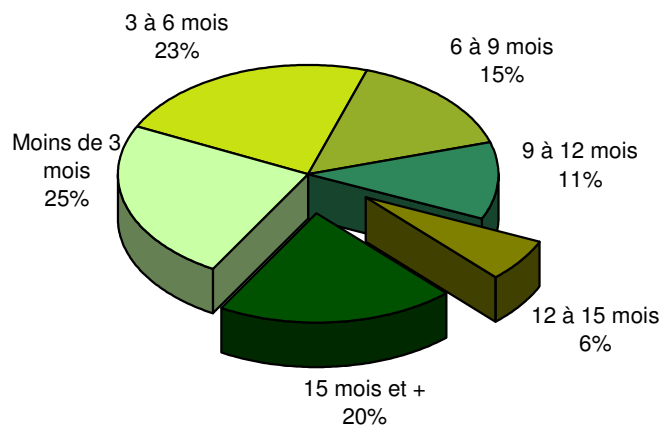

Taux de chômage par district

Evolution des demandeurs d'emploi

Prévision à 6 mois

Demandeurs d'emploi selon la durée de recherche d'emploi

Chômeurs de longue durée (1)

1) Personnes ayant une durée de chômage de plus d'une année.