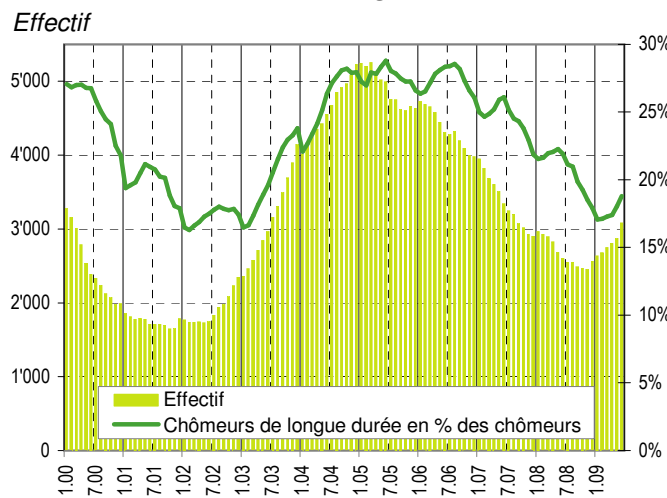

Taux de chômage par district

Evolution des demandeurs d'emploi

Prévision à 6 mois

Demandeurs d'emploi selon la durée de recherche d'emploi

Chômeurs de longue durée (1)

1) Personnes ayant une durée de chômage de plus d'une année.

Taux de retour à l'emploi des demandeurs d'emploi