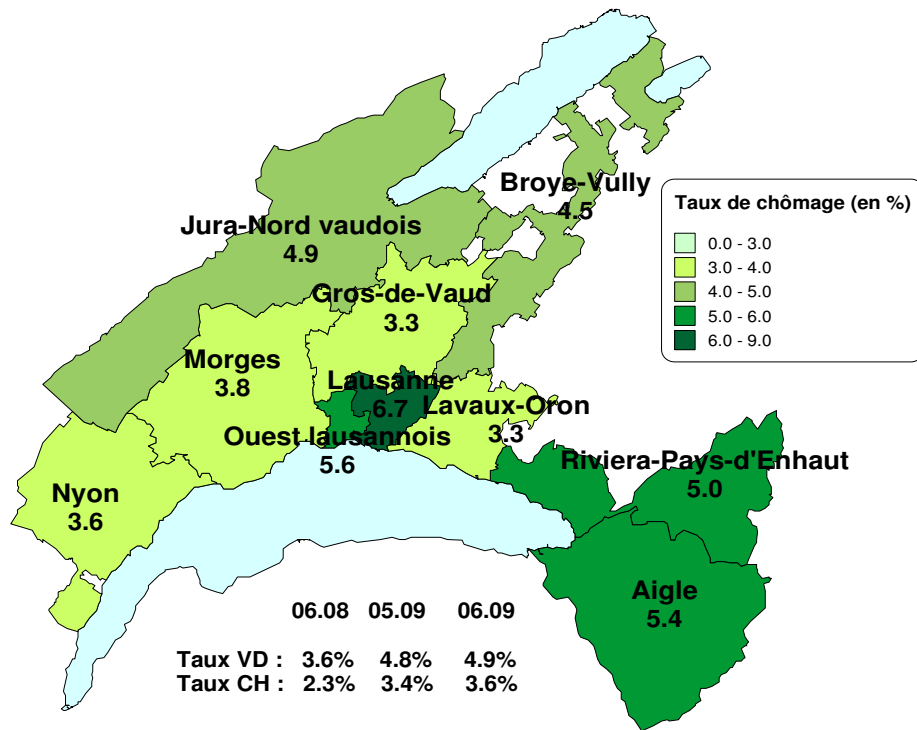

Taux de chômage par district

Evolution des demandeurs d'emploi

Prévision à 6 mois

Demandeurs d'emploi selon la durée de recherche d'emploi

Chômeurs de longue durée (1)

1) Personnes ayant une durée de chômage de plus d'une année.

Taux de retour à l'emploi des demandeurs d'emploi