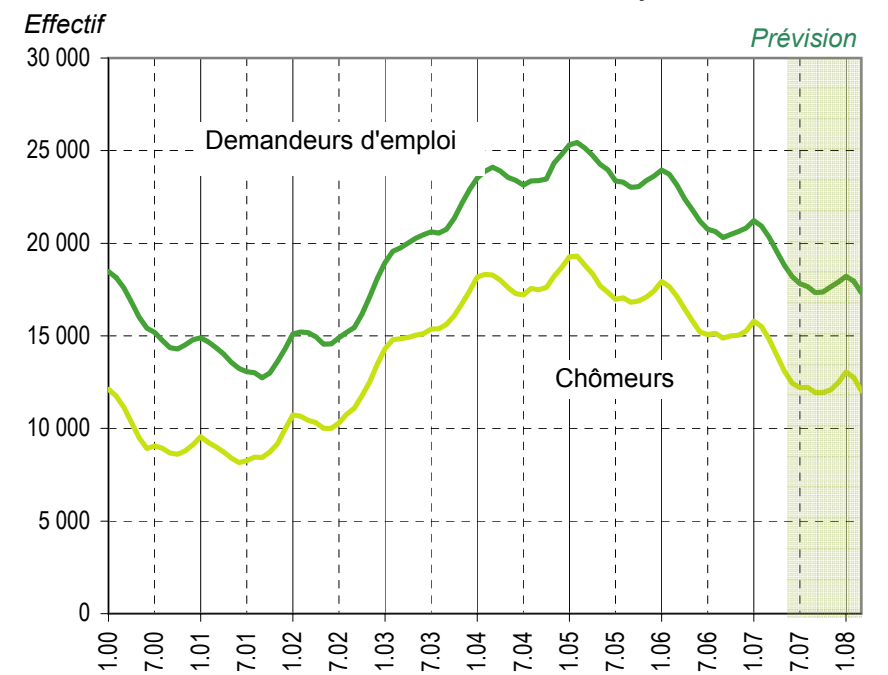

Taux de chômage par district

Evolution des demandeurs d'emploi

Demandeurs d'emploi selon la durée de recherche d'emploi

Chômeurs de longue durée (1)

Taux de retour à l'emploi des demandeurs d'emploi

1) Personnes ayant une durée de chômage de plus d'une année.