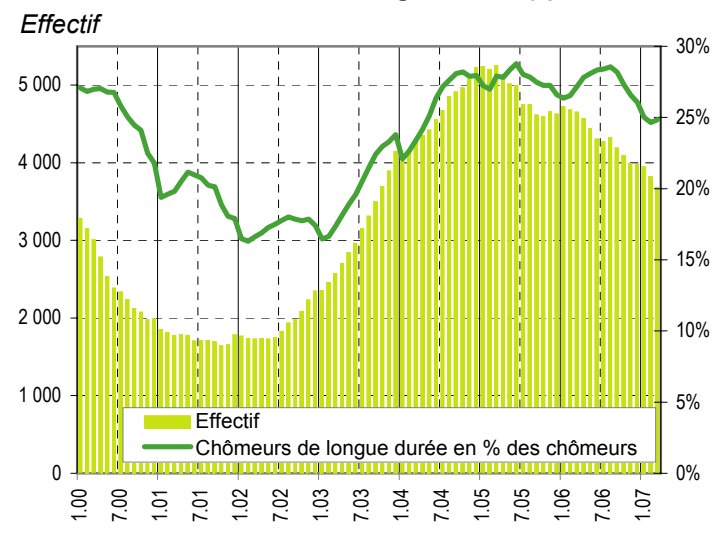

Taux de chômage par district

Evolution des demandeurs d'emploi

Demandeurs d'emploi selon la durée de recherche d'emploi

Chômeurs de longue durée (1)

Taux de retour à l'emploi des demandeurs d'emploi

1) Personnes ayant une durée de chômage de plus d'une année.