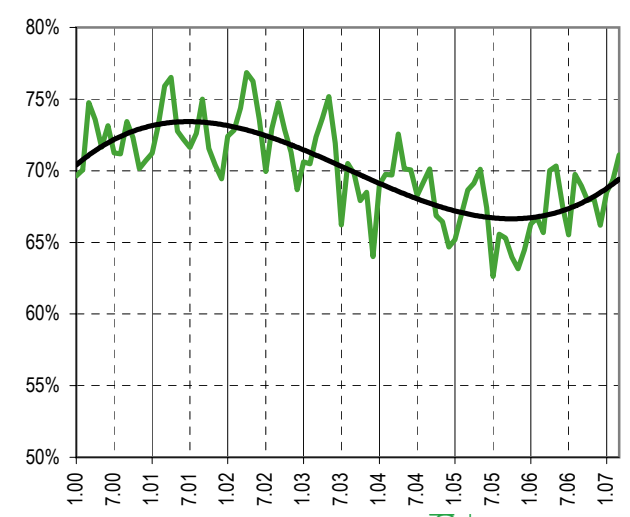

Taux de chômage par district

Evolution des demandeurs d'emploi

Demandeurs d'emploi selon la durée de recherche d'emploi

Chômeurs de longue durée (1)

Taux de retour à l'emploi des demandeurs d'emploi

1) Personnes ayant une durée de chômage de plus d'une année.