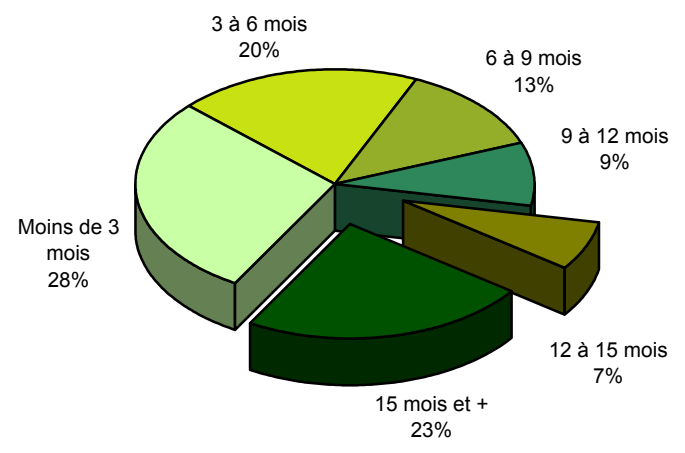

Taux de chômage par district

Evolution des demandeurs d'emploi

Demandeurs d'emploi selon la durée de recherche d'emploi

Chômeurs de longue durée (1)

Taux de retour à l'emploi des demandeurs d'emploi

1) Personnes ayant une durée de chômage de plus d'une année.