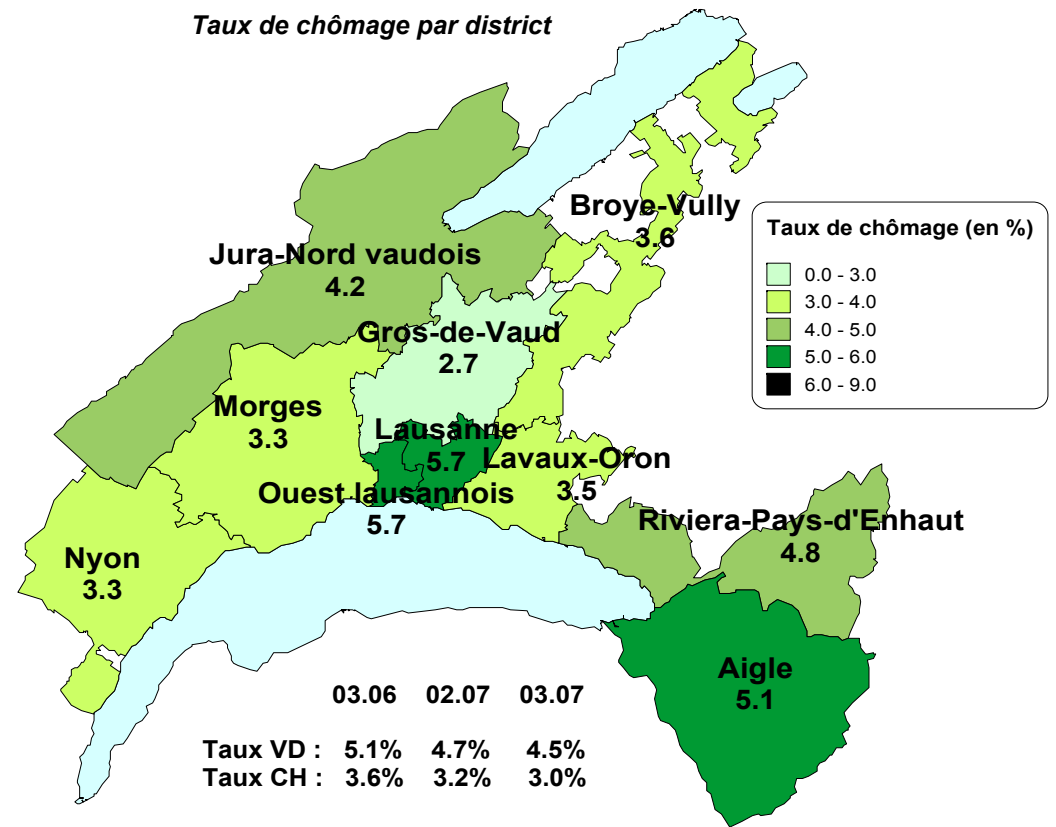

Taux de chômage par district

Evolution des demandeurs d'emploi

Demandeurs d'emploi selon la durée de recherche d'emploi

Chômeurs de longue durée (1)

Taux de retour à l'emploi des demandeurs d'emploi

1) Personnes ayant une durée de chômage de plus d'une année.