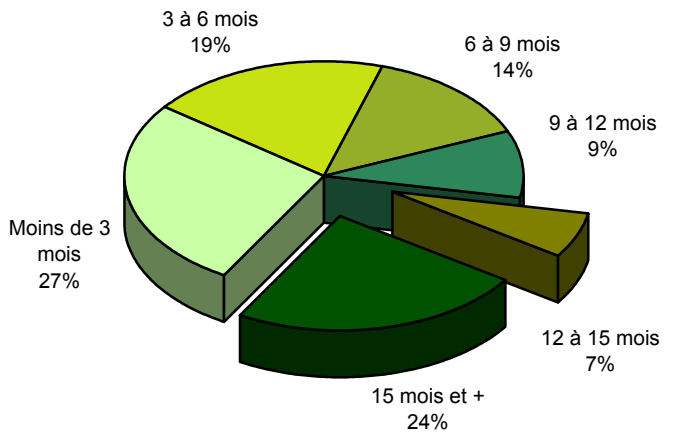

Taux de chômage par district

Evolution des demandeurs d'emploi

Demandeurs d'emploi selon la durée de recherche d'emploi

Chômeurs de longue durée (1)

Taux de retour à l'emploi des demandeurs d'emploi

1) Personnes ayant une durée de chômage de plus d'une année.