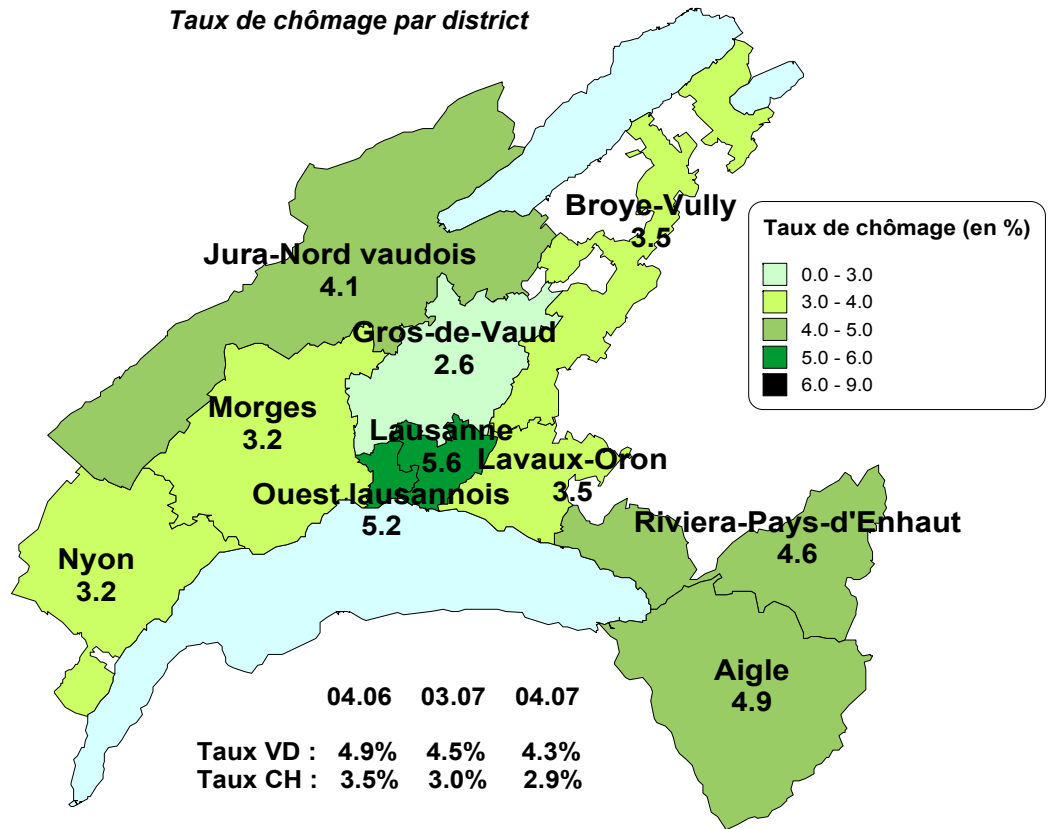

Taux de chômage par district

Evolution des demandeurs d'emploi

Demandeurs d'emploi selon la durée de recherche d'emploi

Chômeurs de longue durée (1)

Taux de retour à l'emploi des demandeurs d'emploi

1) Personnes ayant une durée de chômage de plus d'une année.