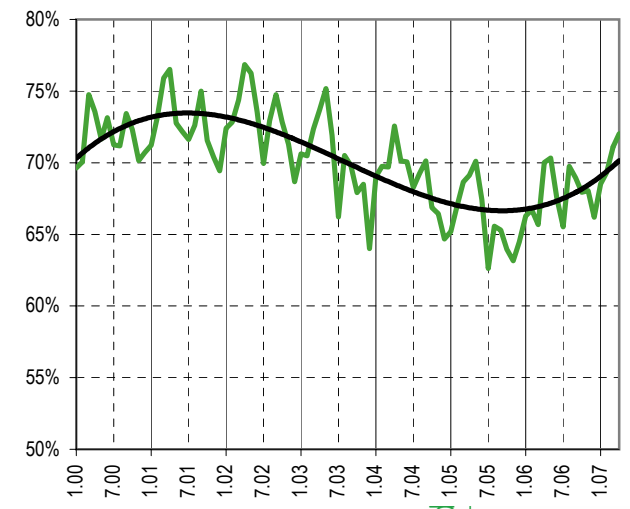

Taux de chômage par district

Evolution des demandeurs d'emploi

Demandeurs d'emploi selon la durée de recherche d'emploi

Chômeurs de longue durée (1)

Taux de retour à l'emploi des demandeurs d'emploi

1) Personnes ayant une durée de chômage de plus d'une année.