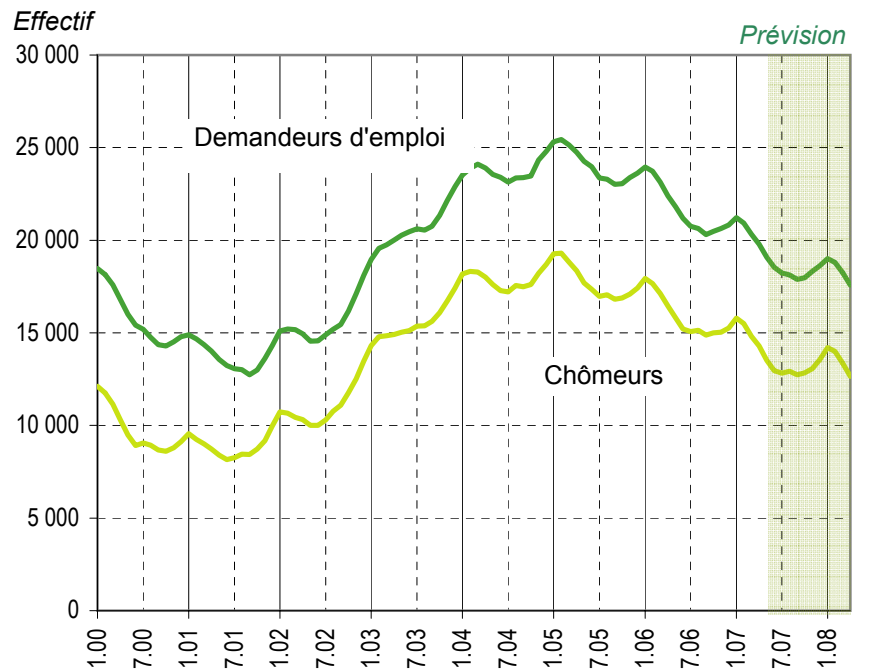

Taux de chômage par district

Evolution des demandeurs d'emploi

Demandeurs d'emploi selon la durée de recherche d'emploi

Chômeurs de longue durée (1)

Taux de retour à l'emploi des demandeurs d'emploi

1) Personnes ayant une durée de chômage de plus d'une année.