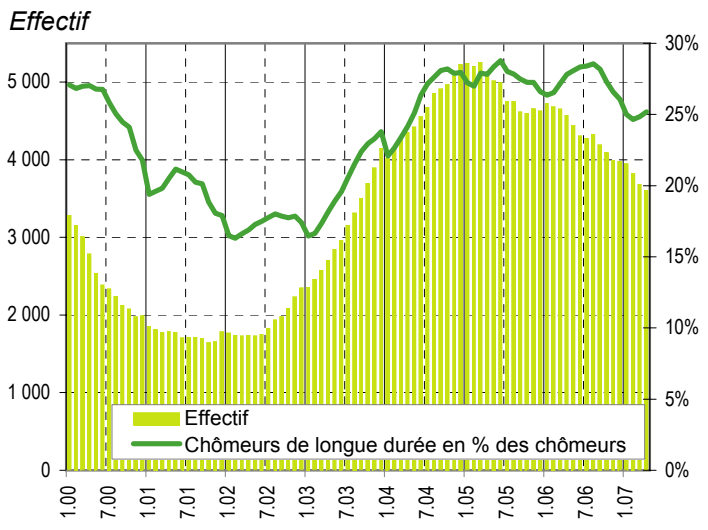

Taux de chômage par district

Evolution des demandeurs d'emploi

Demandeurs d'emploi selon la durée de recherche d'emploi

Chômeurs de longue durée (1)

Taux de retour à l'emploi des demandeurs d'emploi

1) Personnes ayant une durée de chômage de plus d'une année.