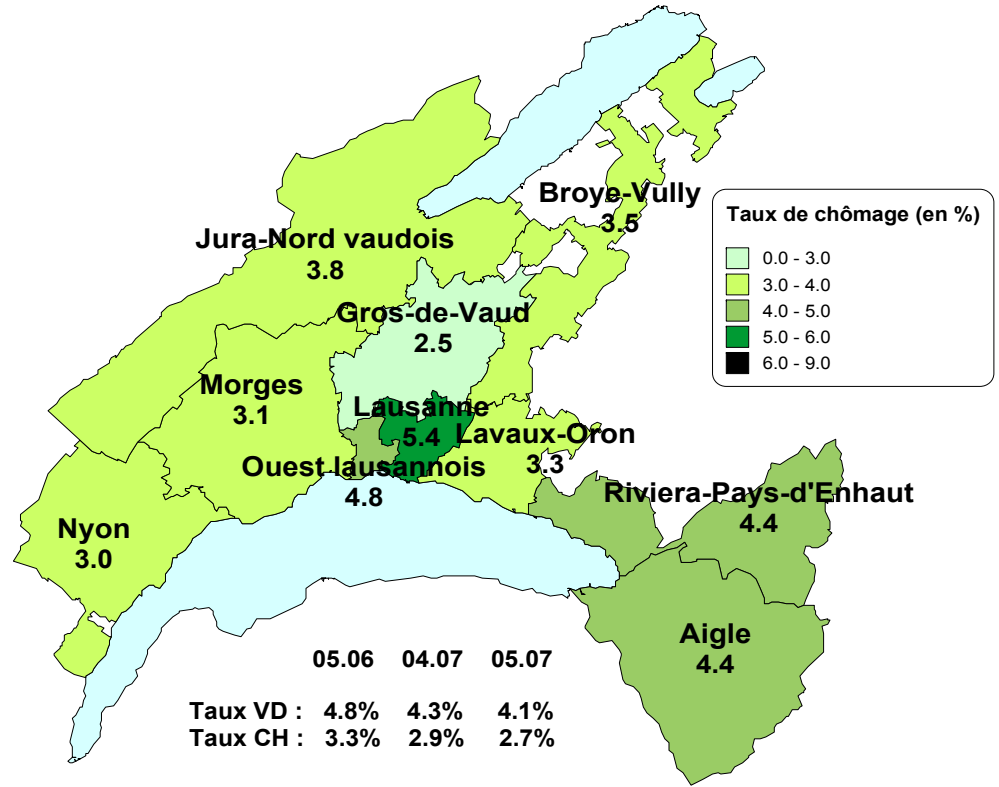

Taux de chômage par district

Evolution des demandeurs d'emploi

Demandeurs d'emploi selon la durée de recherche d'emploi

Chômeurs de longue durée (1)

Taux de retour à l'emploi des demandeurs d'emploi

1) Personnes ayant une durée de chômage de plus d'une année.