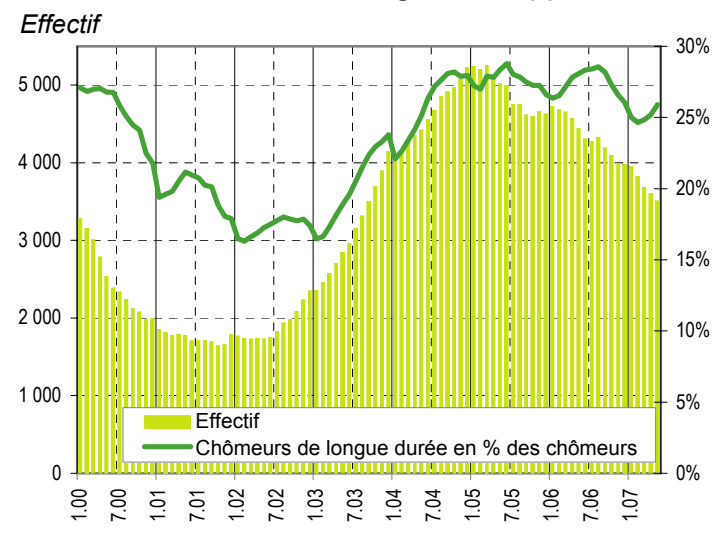

Taux de chômage par district

Evolution des demandeurs d'emploi

Demandeurs d'emploi selon la durée de recherche d'emploi

Chômeurs de longue durée (1)

Taux de retour à l'emploi des demandeurs d'emploi

1) Personnes ayant une durée de chômage de plus d'une année.