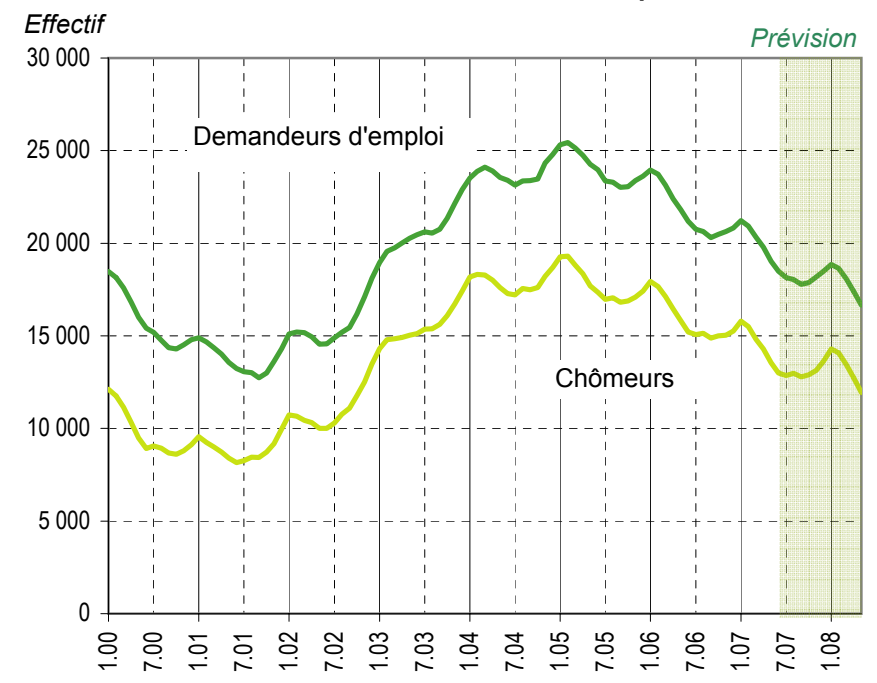

Taux de chômage par district

Evolution des demandeurs d'emploi

Demandeurs d'emploi selon la durée de recherche d'emploi

Chômeurs de longue durée (1)

Taux de retour à l'emploi des demandeurs d'emploi

1) Personnes ayant une durée de chômage de plus d'une année.