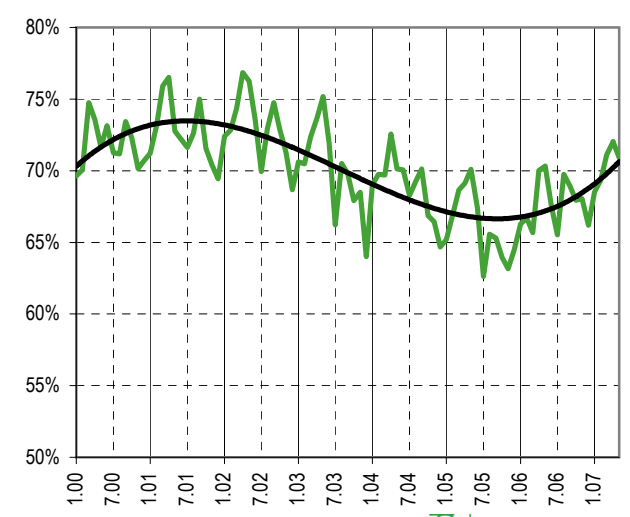

Taux de chômage par district

Evolution des demandeurs d'emploi

Demandeurs d'emploi selon la durée de recherche d'emploi

Chômeurs de longue durée (1)

Taux de retour à l'emploi des demandeurs d'emploi

1) Personnes ayant une durée de chômage de plus d'une année.