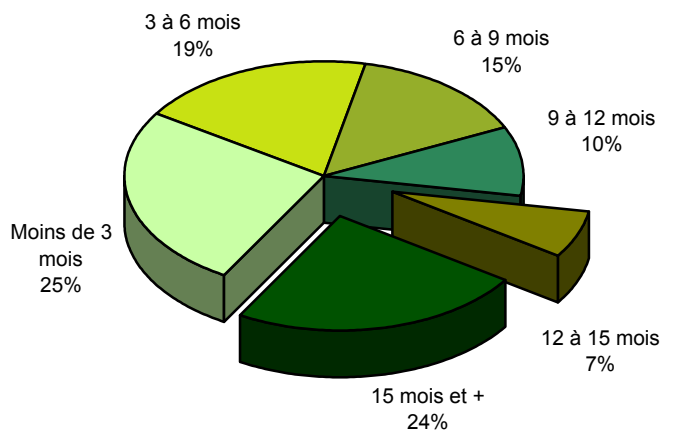

Taux de chômage par district

Evolution des demandeurs d'emploi

Demandeurs d'emploi selon la durée de recherche d'emploi

Chômeurs de longue durée (1)

Taux de retour à l'emploi des demandeurs d'emploi

1) Personnes ayant une durée de chômage de plus d'une année.